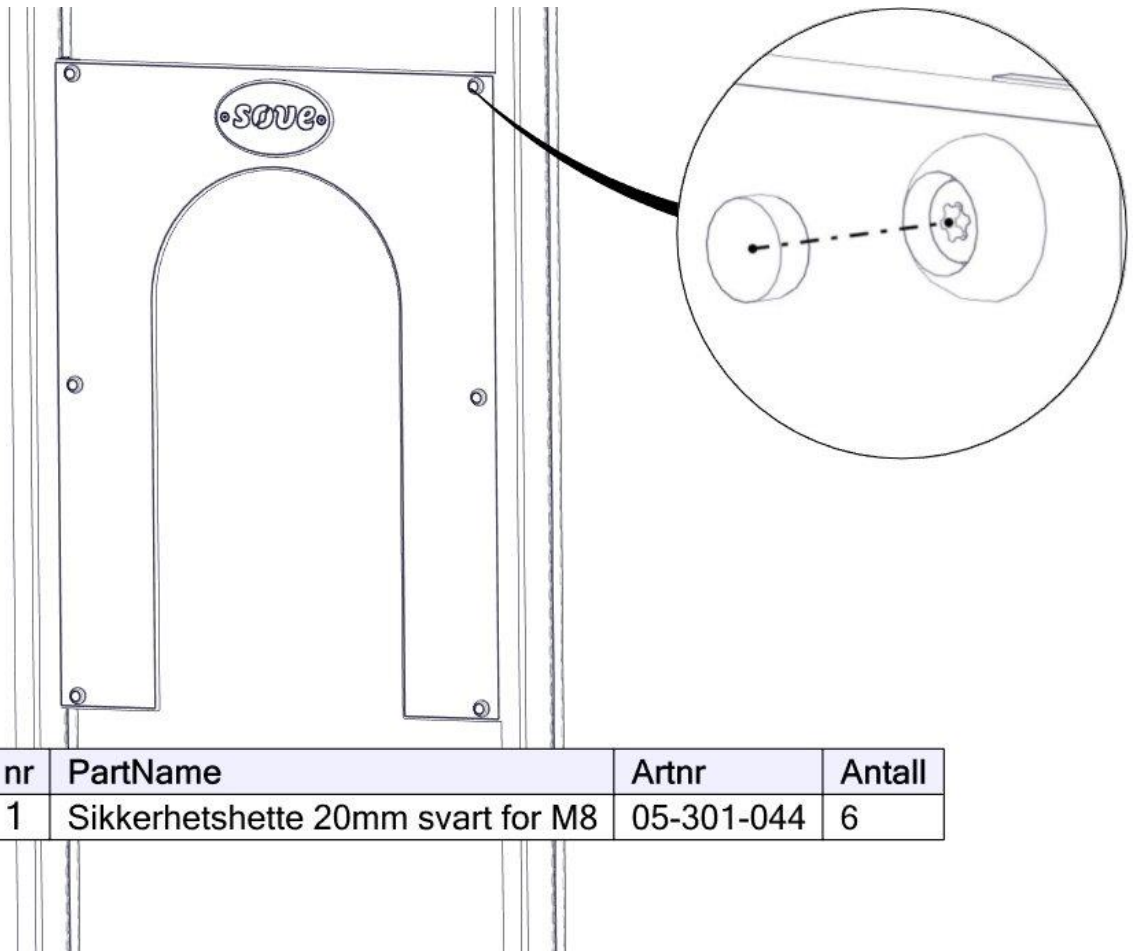

Montering av lekeapparatet / Assembly instructions / Montering av lekredskapet

nr	PartName	Artnr	Antall
1	Sikkerhetskappe 20mm svart for M8	05-301-044	6