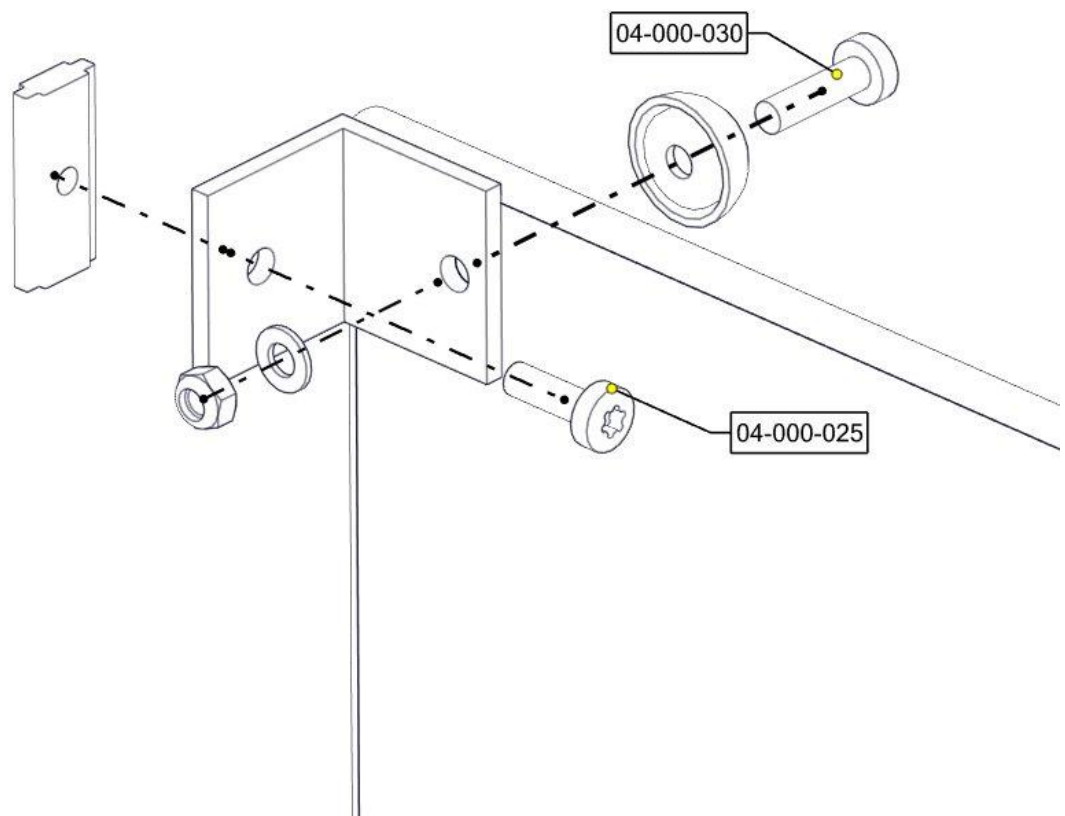

Montering av lekeapparatet / Assembly instructions / Montering av lekredskapet

nr	PartName	Artnr	Antall
1	Endedeksel flat M8 sort	05-301-033	6
3	Vinkel 50x50x50x5 9mm hull	04-075-050	6
4	Skive M8	04-050-008	6
5	Brikke 50 1XM8	04-060-050	6

nr	PartName	Artnr	Antall
6	Låsemutter M8	04-040-008	6
7	Torx M8x25	04-000-025	6
8	Torx M8x30	04-000-030	6