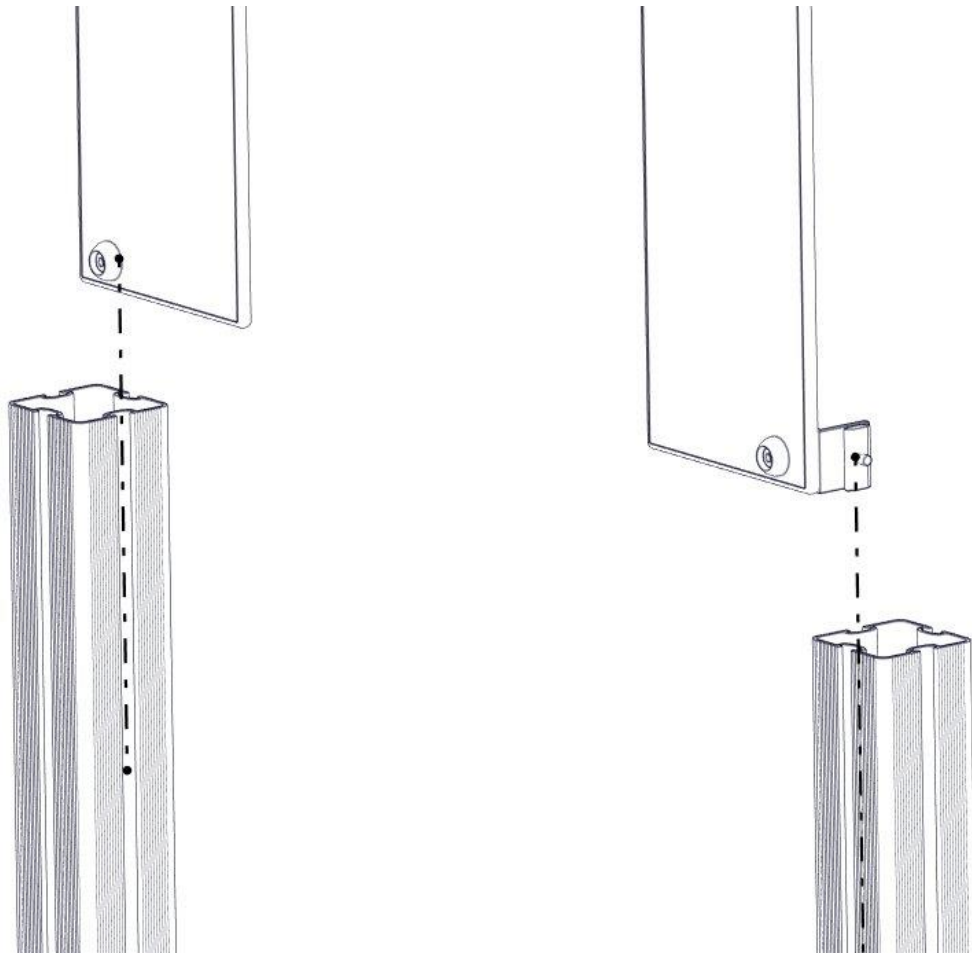

Montering av lekeapparatet / Assembly instructions / Montering av lekredskapet