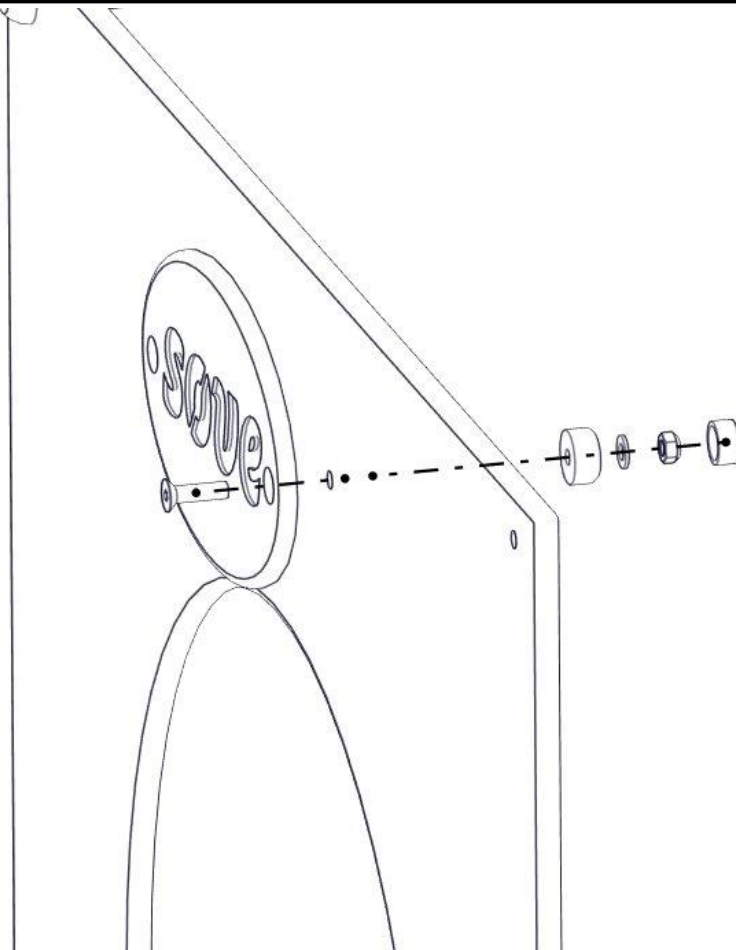

Montering av lekeapparatet / Assembly instructions / Montering av lekredskapet

nr	PartName	Artnr	Antall
1	rekkverk_M_dor_940x1260	01-125-027	1
2	Sove skilt oval	01-128-014	1
3	Unbrako skrue M8x30 forsenket hode	04-034-030	2
4	Endedeksel flat M8 sort hode	05-301-033	2

nr	PartName	Artnr	Antall
5	Endedeksel flat M8 sort kropp	05-301-033	2
6	Skive M8	04-050-008	2
7	Låsemutter M8	04-040-008	2