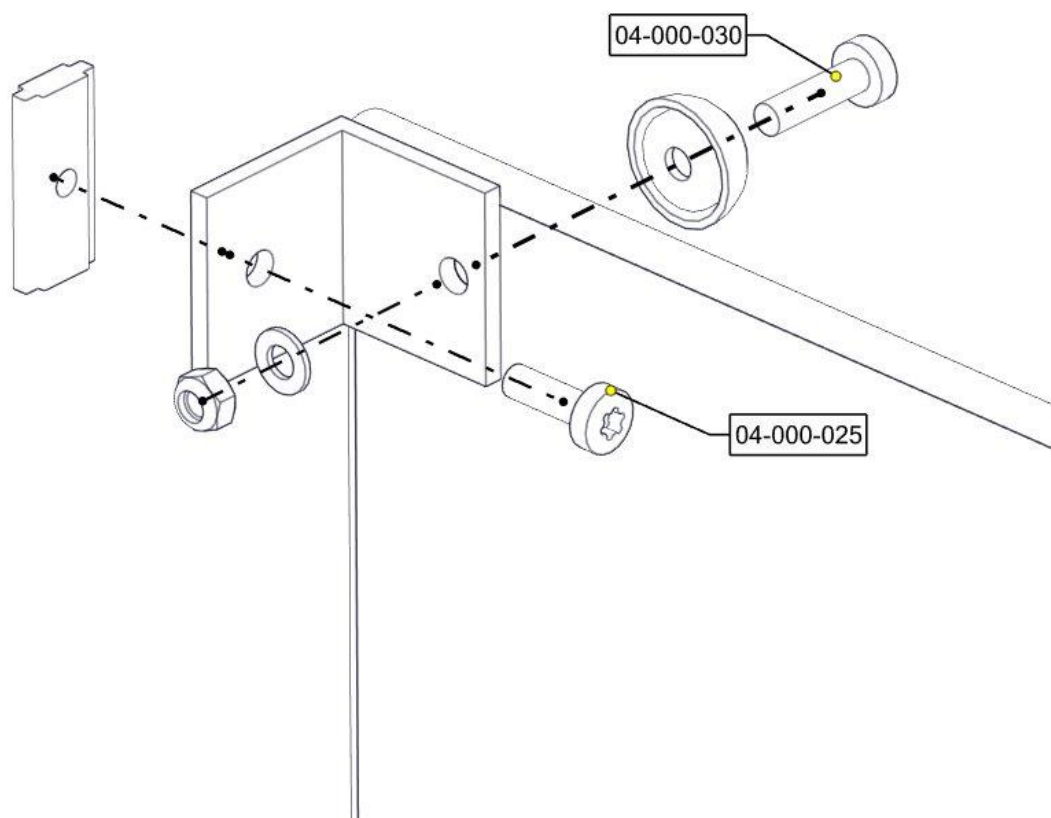

Montering av lekeapparatet / Assembly instructions / Montering av lekredskapet

nr	PartName	Artnr	Antall
1	Sikkerhetshette kropp 32 svart for M8	05-301-045	6
3	Vinkel 50x50x50x5 9mm hull	04-075-050	6
4	Skive M8	04-050-008	6
5	Brikke 50 1XM8	04-060-050	6

nr	PartName	Artnr	Antall
6	Låsemutter M8	04-040-008	6
7	Torx M8x25	04-000-025	6
8	Torx M8x30	04-000-030	6