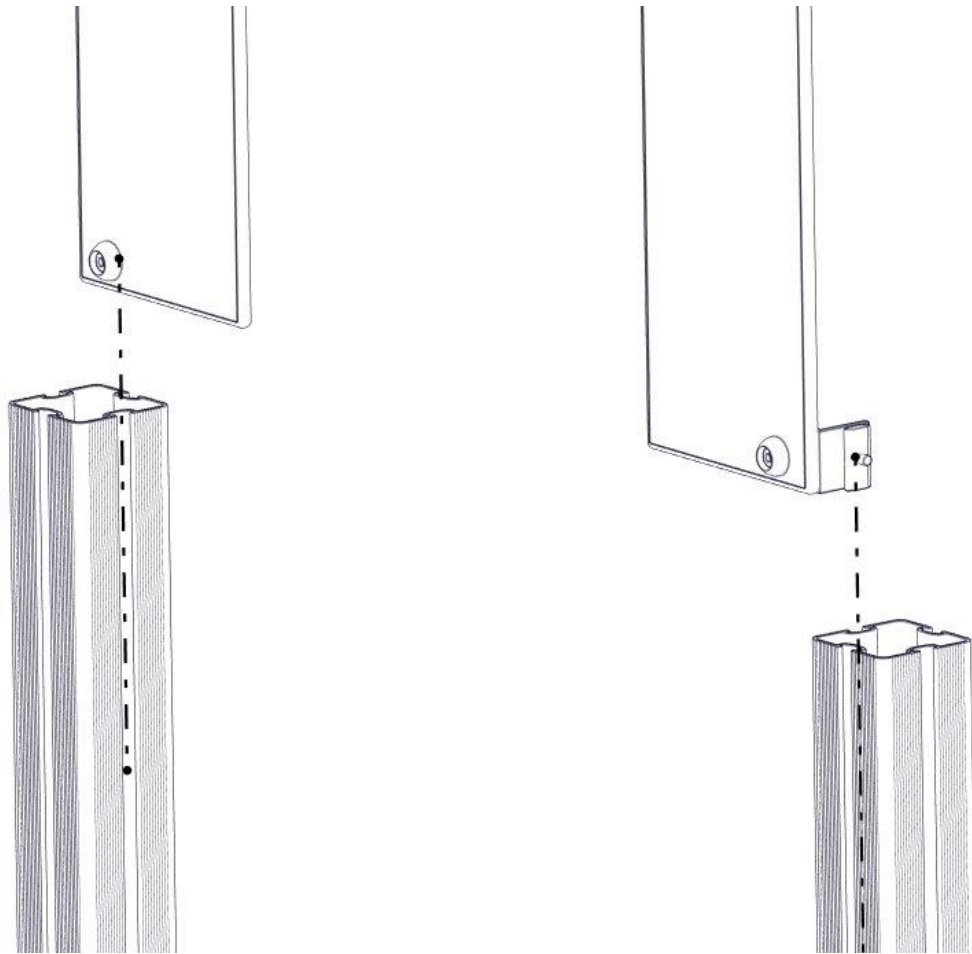

Montering av lekeapparatet / Assembly instructions / Montering av lekredskapet