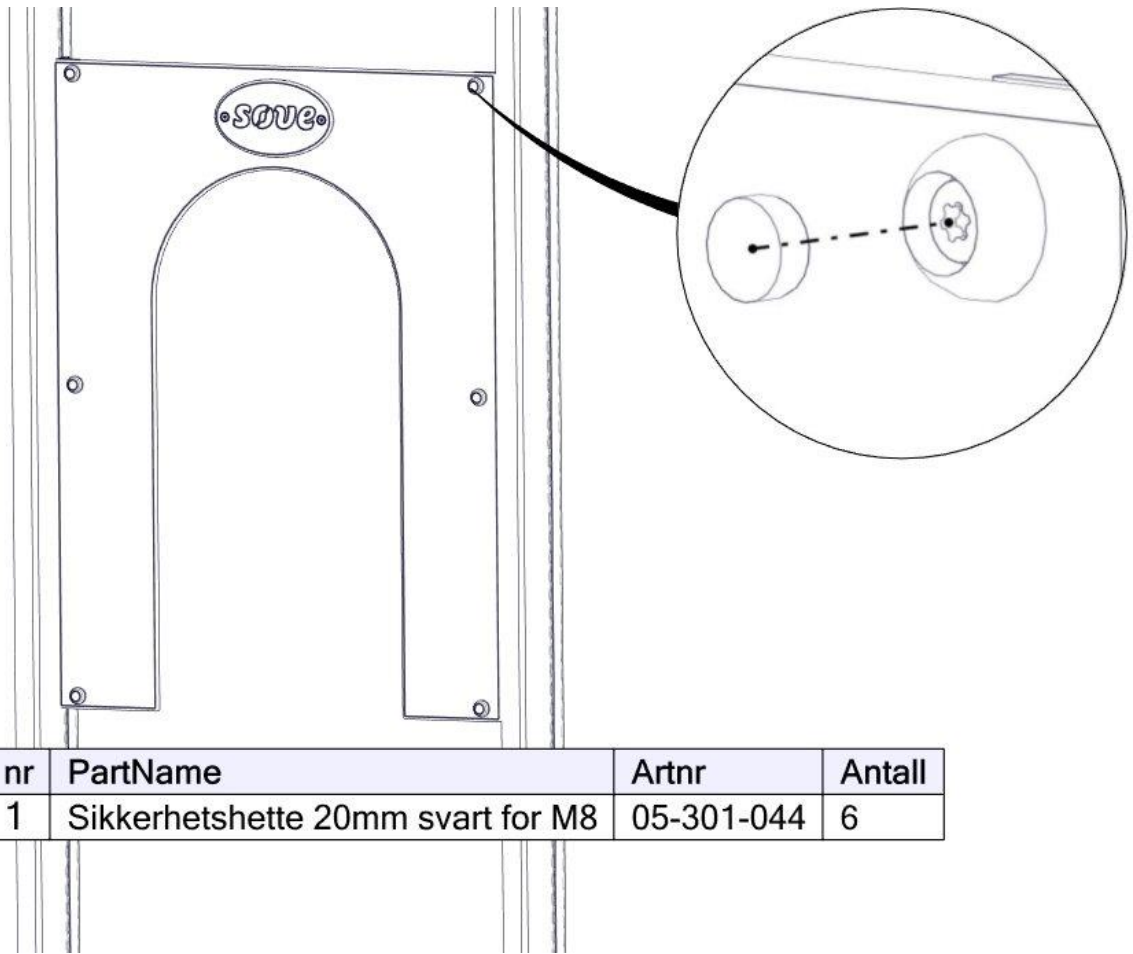

Montering av lekeapparatet / Assembly instructions / Montering av lekredskapet

nr	PartName	Artnr	Antall
1	Sikkerhetshette 20mm svart for M8	05-301-044	6