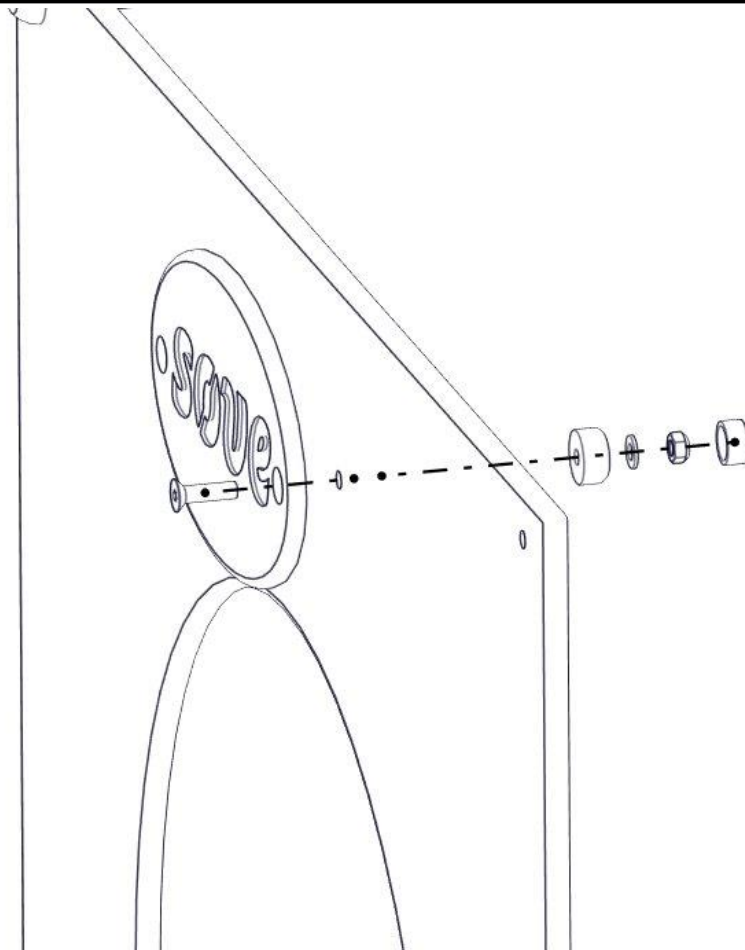

Montering av lekeapparatet / Assembly instructions / Montering av lekredskapet

nr	PartName	Artnr	Antall
1	rekkverk_M_dor_940x1260	01-125-028	1
2	Sove skilt oval	01-128-014	1
3	Unbrako skrue M8x30 forsenket hode	04-034-030	2
4	Endedeksel flat M8 sort hode	05-301-033	2

nr	PartName	Artnr	Antall
5	Endedeksel flat M8 sort kropp	05-301-033	2
6	Skive M8	04-050-008	2
7	Låsemutter M8	04-040-008	2