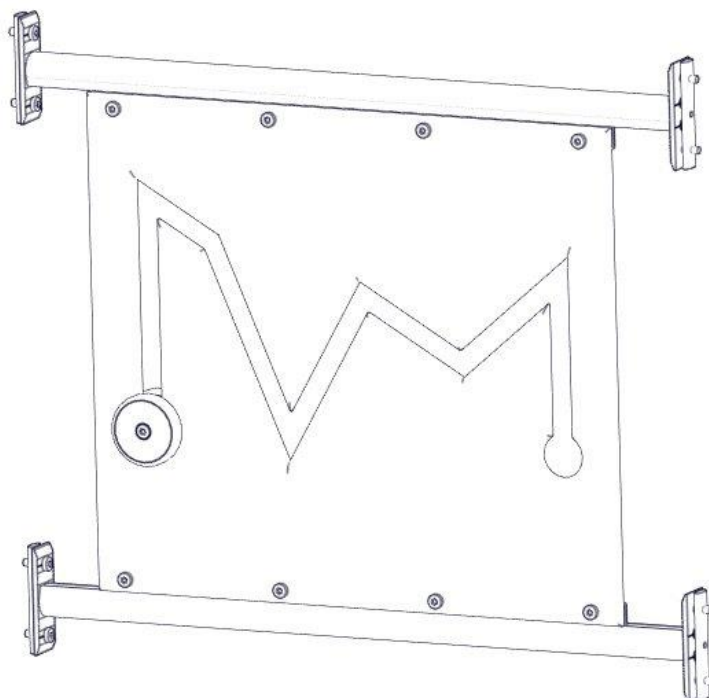

N**Monteringsanvisning****EN****Assembly Instructions****S****Monteringsanvisning**

Produkt nr. / Product no. / Produkt nr.

01-125-034K**Gul**

Ord. nr. _____

Dato. _____

Sign. _____

Søve AS
Grønnvoldveien 290
3830 Ulefoss - Norway
Tlf: +47 35 94 65 65
www.sove.no

Søve AB
EA Rosengrensgatan 32
421 31 Västra Frölunda
Phone: +46 (0)31 773 97 00
www.sove.se

Boltepakker for / Boltpackage for / Bultpaket för

Sign. _____

Spill L=802 01-125-034K	Navn	Artnr/dimensjon	Ant	Lev
	Spill 640x560 Gul	01-125-034	1	
	Brikke 120 3xM8	04-060-120	4	
	Torx M8x12 Torx M8x25	04-000-012 04-000-025	8 8	
	Møbelknapp M8x11	04-030-011	8	
	Sperrerør med leppe L=802 Sort	01-400-279	2	

Montering av lekeapparatet / Assembly instructions / Montering av lekredskapet

Se på hovedmontering for posisjon
 Look at main assembly for position
 Titta på hovudmontering för position

Part Name	Article nr.	Qty
Brikke 120 3xM8	04-060-120	4
Karnapp sperrerør m/leppe L 802 4 hull	01-400-279	1
Torx M8x25	04-000-025	8