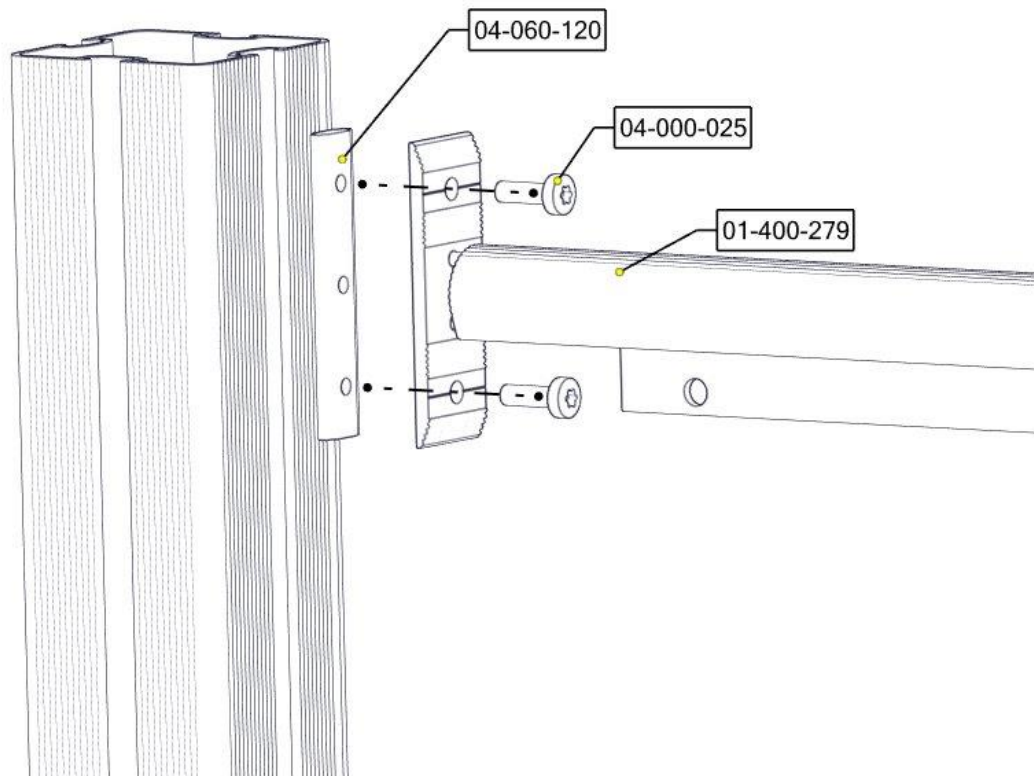

Søve AB
EA Rosengrensgatan 32
421 31 Västra Frölunda
Phone: +46 (0)31 773 97 00
www.sove.se

Boltepakker for / Boltpackage for / Bultpaket för

Sign. _____

Spill L=802 01-125-034K	Navn	Artnr/dimensjon	Ant	Lev
	Spill 640x560 Gul	01-125-034	1	
	Brikke 120 3xM8	04-060-120	4	
	Torx M8x12 Torx M8x25	04-000-012 04-000-025	8 8	
	Møbelknapp M8x11	04-030-011	8	
	Sperrerør med leppe L=802 Sort	01-400-279	2	

Montering av lekeapparatet / Assembly instructions / Montering av lekredskapet

Se på hovedmontering for posisjon
 Look at main assembly for position
 Titta på hovudmontering för position

Part Name	Article nr.	Qty
Brikke 120 3xM8	04-060-120	4
Karnapp sperrerør m/leppe L 802 4 hull	01-400-279	1
Torx M8x25	04-000-025	8

Montering av lekeapparatet / Assembly instructions / Montering av lekredskapet

Boltepakker for / Boltpackage for / Bultpaket för

Sign. _____

Spill L=802 01-125-034K	Navn	Artnr/dimensjon	Ant	Lev
	Spill 640x560 Gul	01-125-034	1	
	Brikke 120 3xM8	04-060-120	4	
	Torx M8x12 Torx M8x25	04-000-012 04-000-025	8 8	
	Møbelknapp M8x11	04-030-011	8	
	Sperrerør med leppe L=802 Sort	01-400-279	2	