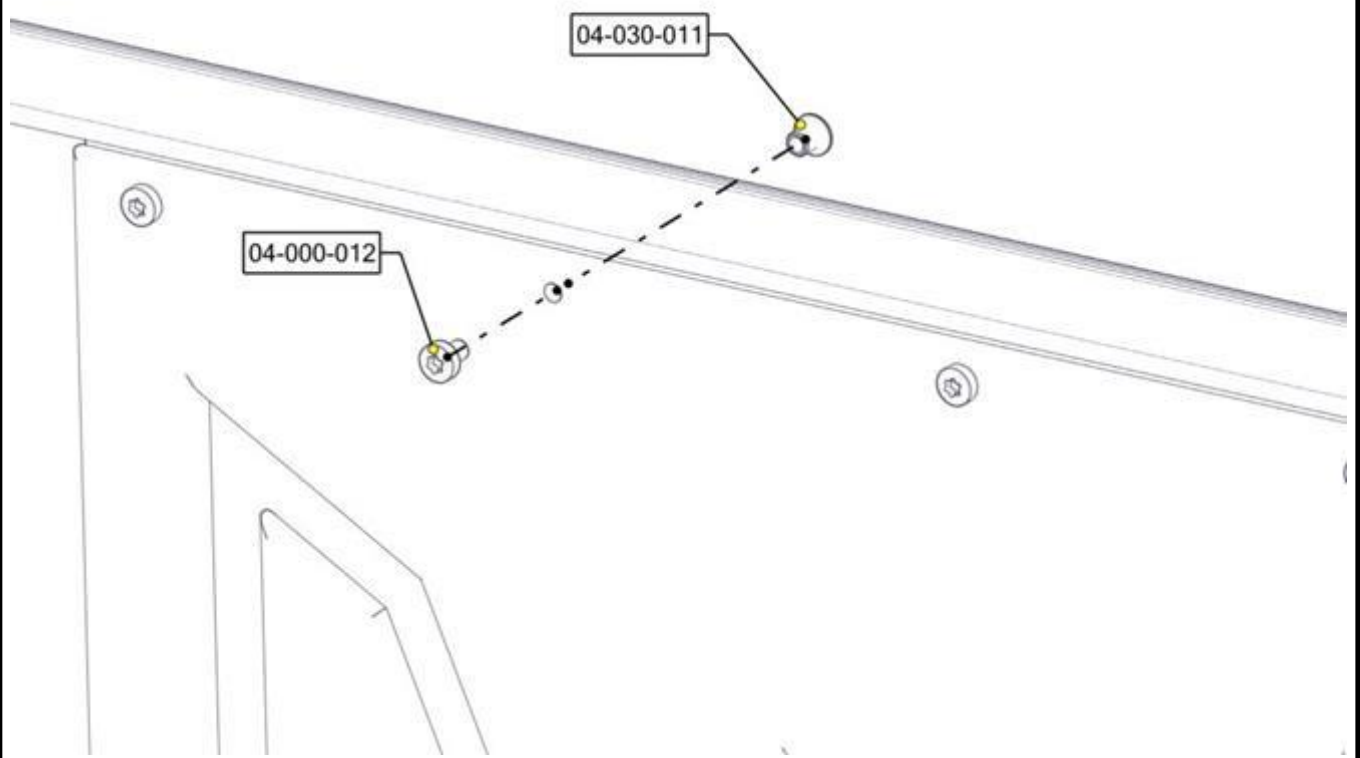

Montering av lekeapparatet / Assembly instructions / Montering av lekredskapet