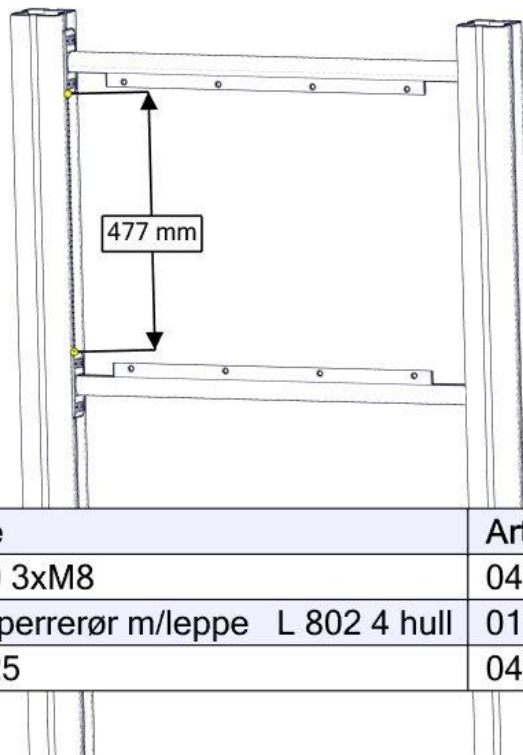

Søve AB
EA Rosengrensgatan 32
421 31 Västra Frölunda
Phone: +46 (0)31 773 97 00
www.sove.se

Boltepakker for / Boltpackage for / Bultpaket för

Sign. _____

Spill L=802 01-125-034K	Navn	Artnr/dimensjon	Ant	Lev
	Spill 640x560 Gul	01-125-034	1	
	Brikke 120 3xM8	04-060-120	4	
	Torx M8x12 Torx M8x25	04-000-012 04-000-025	8 8	
	Møbelknapp M8x11	04-030-011	8	
	Sperrerør med leppe L=802 Sort	01-400-279	2	

Montering av lekeapparatet / Assembly instructions / Montering av lekredskapet

Se på hovedmontering for posisjon
 Look at main assembly for position
 Titta på hovudmontering för position

Part Name	Article nr.	Qty
Brikke 120 3xM8	04-060-120	4
Karnapp sperrerør m/leppe L 802 4 hull	01-400-279	1
Torx M8x25	04-000-025	8