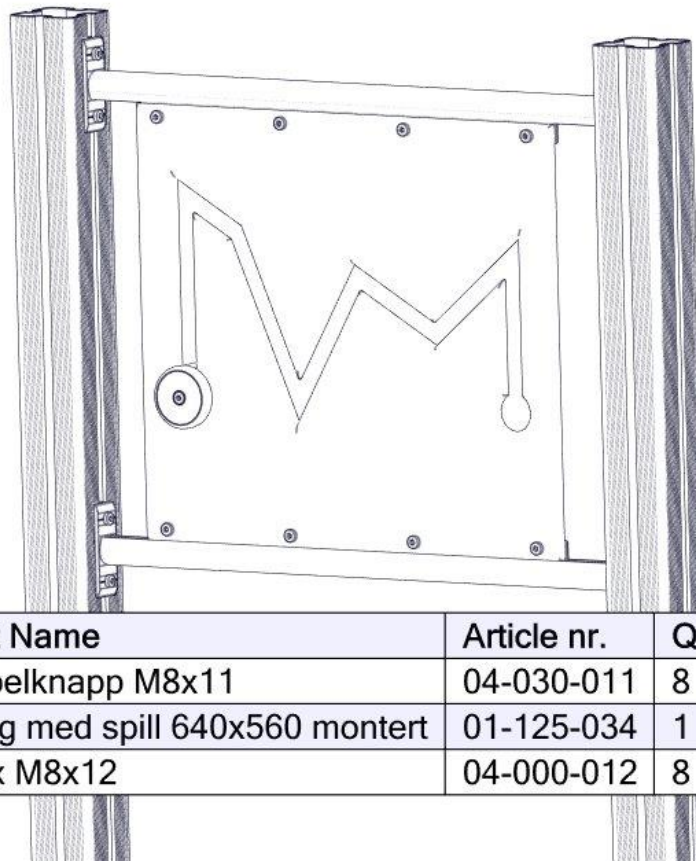

Montering av lekeapparatet / Assembly instructions / Montering av lekredskapet