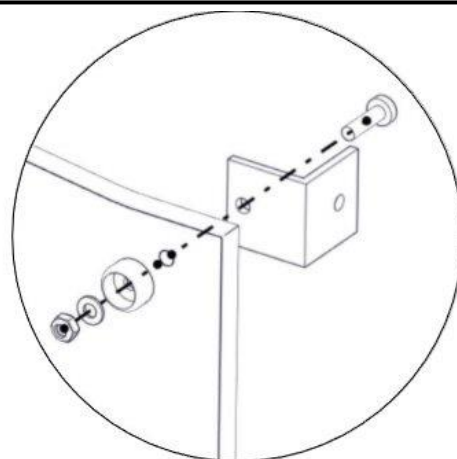

Montering av lekeapparatet / Assembly instructions / Montering av lekredskapet