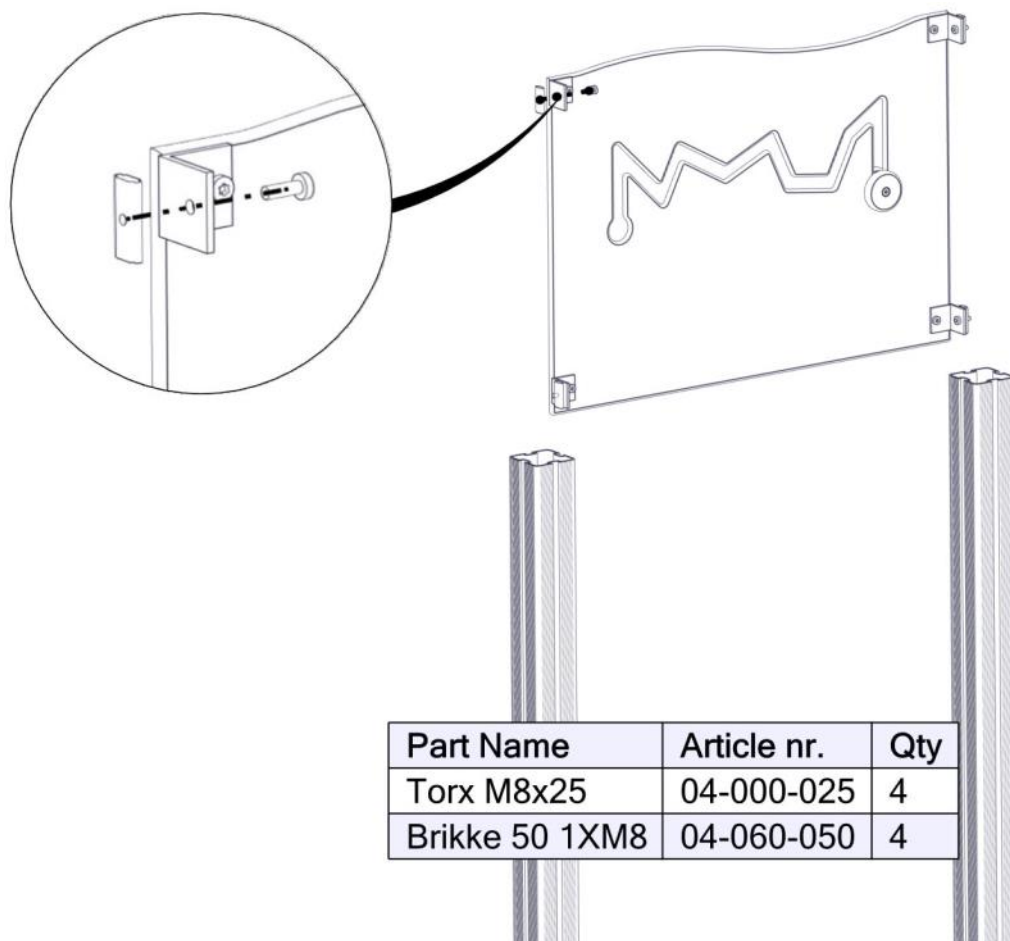

Part Name	Article nr.	Qty
Rekkverk 940x665x12 m/spill	01-125-040	1
Torx M8x30	04-000-030	4
Låsemutter M8	04-040-008	4
Skive M8	04-050-008	4

Part Name	Article nr.	Qty
Vinkel 50x50x50x5 9mm hull	04-075-050	4
Endedeksel flat M8 sort kropp	05-301-033	4