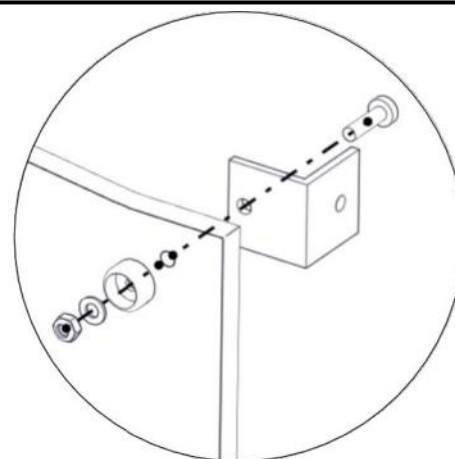

Montering av lekeapparatet / Assembly instructions / Montering av lekredskapet