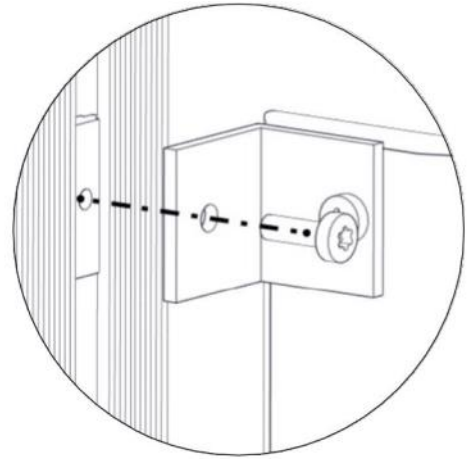

Montering av lekeapparatet / Assembly instructions / Montering av lekredskapet

Se på hovedmontering for posisjon
Look at main assembly for position
Titta på hovudmontering för position

Part Name	Article nr.	Qty
Endedeksel flat M8 sort hode	05-301-033	4