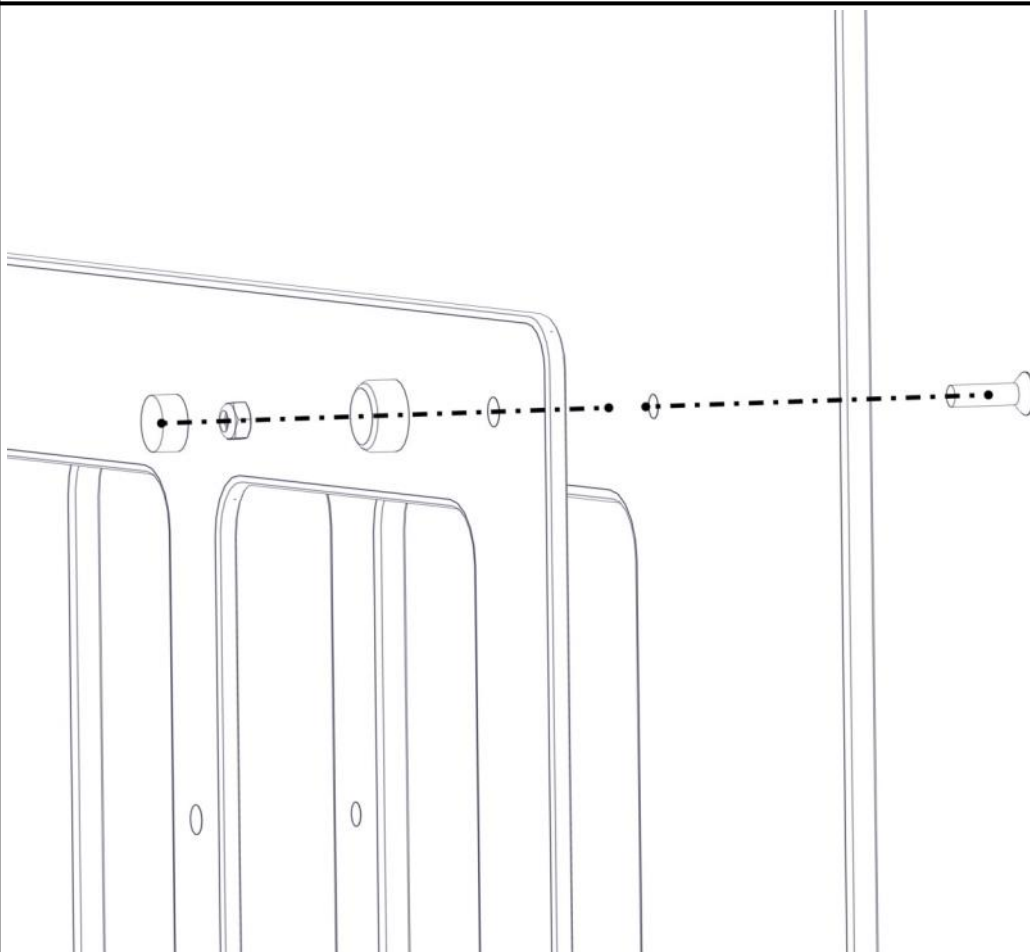

Montering av lekeapparatet / Assembly instructions / Montering av lekredskapet

Part Name	Article nr.	Qty
Endedeksel flat M8 sort hode	05-301-033	5
Endedeksel flat M8 sort kropp	05-301-033	5
Låsemutter M8	04-040-008	5
Rekkverk 1260x940 med vindu	01-125-041	1

Part Name	Article nr.	Qty
Unbrako skrue M8x30 forsenket hode	04-034-030	5
Vindusramme	01-125-024	1