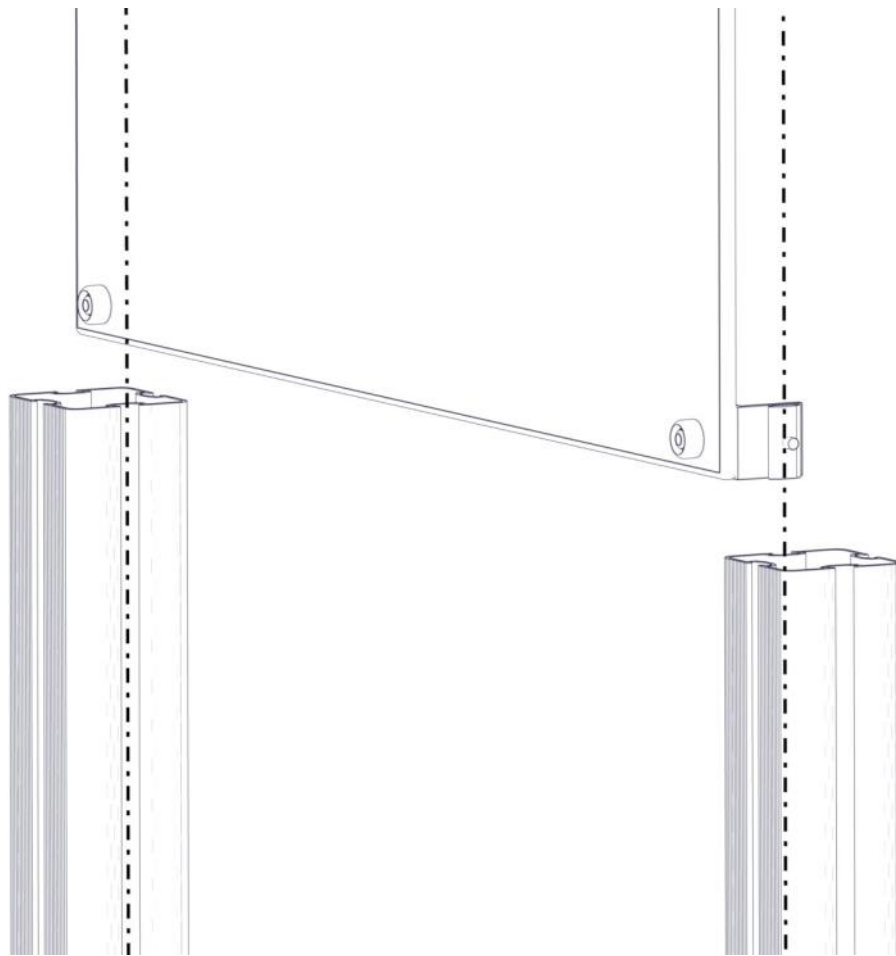

Montering av lekeapparatet / Assembly instructions / Montering av lekredskapet