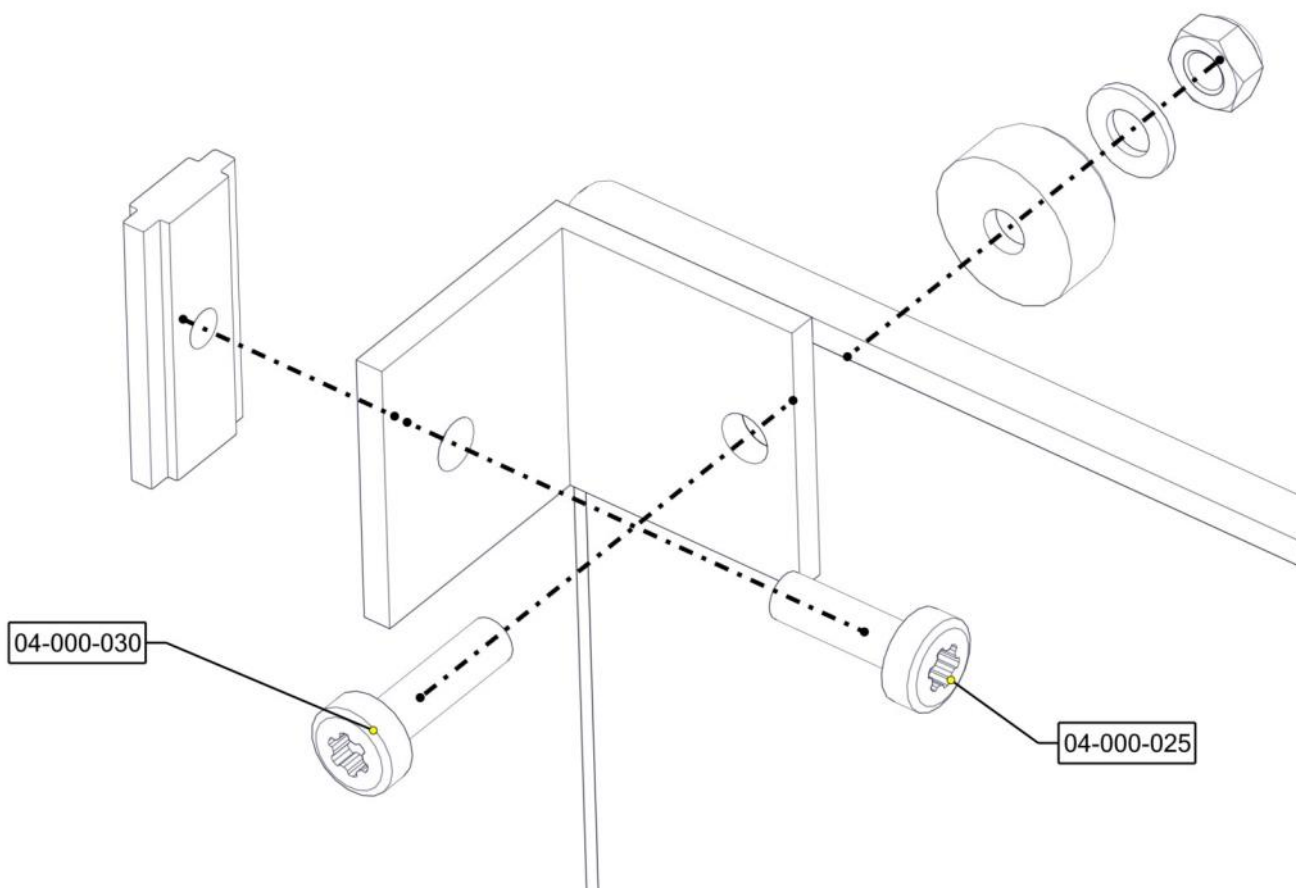

Montering av lekeapparatet / Assembly instructions / Montering av lekredskapet

Part Name	Article nr.	Qty
Brikke 50 1XM8	04-060-050	6
Endedeksel flat M8 sort kropp	05-301-033	6
Låsemutter M8	04-040-008	6
Skive M8	04-050-008	6

Part Name	Article nr.	Qty
Torx M8x	04-000-0	6
Torx M8x	04-000-0	6
Vinkel 50x50x50x5 9mm hull	04-075-050	6