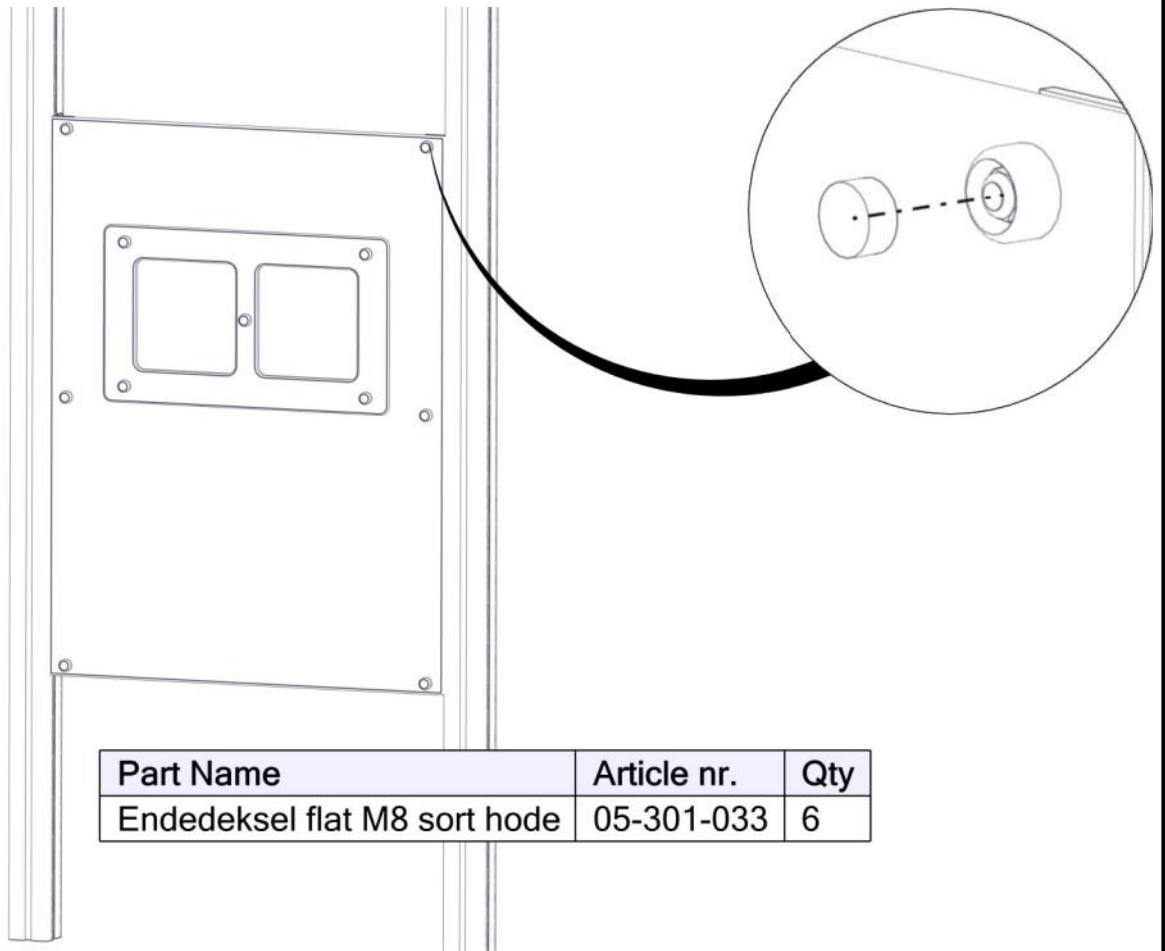

Montering av lekeapparatet / Assembly instructions / Montering av lekredskapet

Part Name	Article nr.	Qty
Endedeksel flat M8 sort hode	05-301-033	6