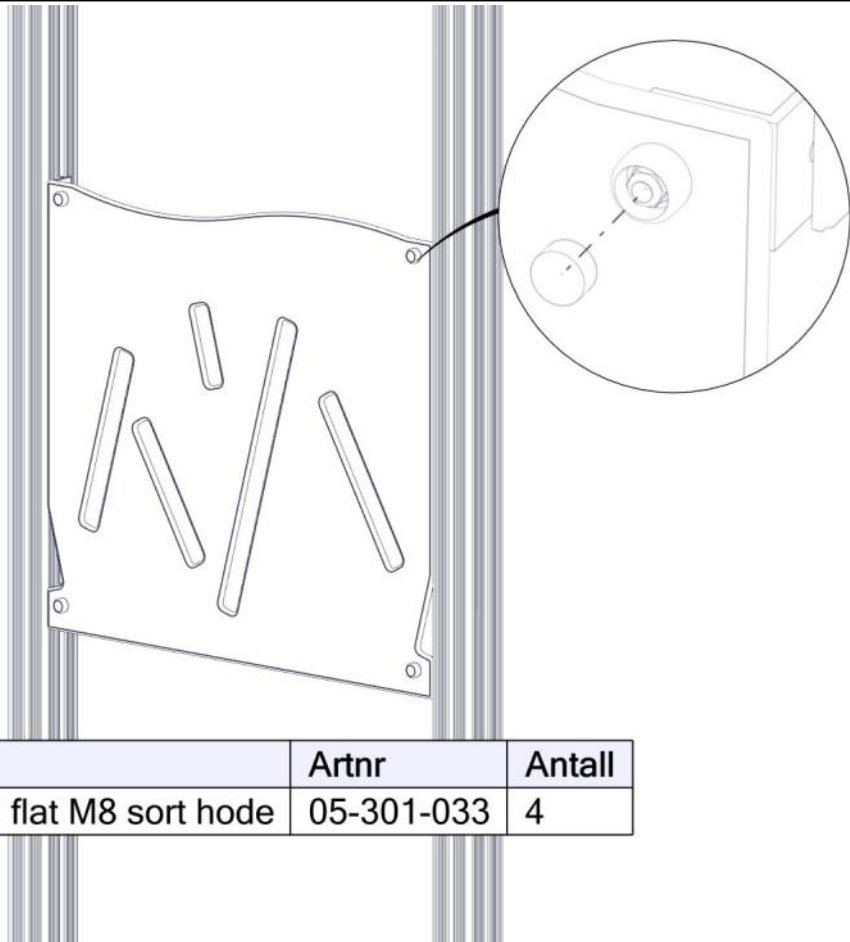

Montering av lekeapparatet / Assembly instructions / Montering av lekredskapet

Se på hovedmontering for posisjon
Look at main assembly for position
Titta på hovudmontering för position

PartName	Artnr	Antall
Endedeksel flat M8 sort hode	05-301-033	4