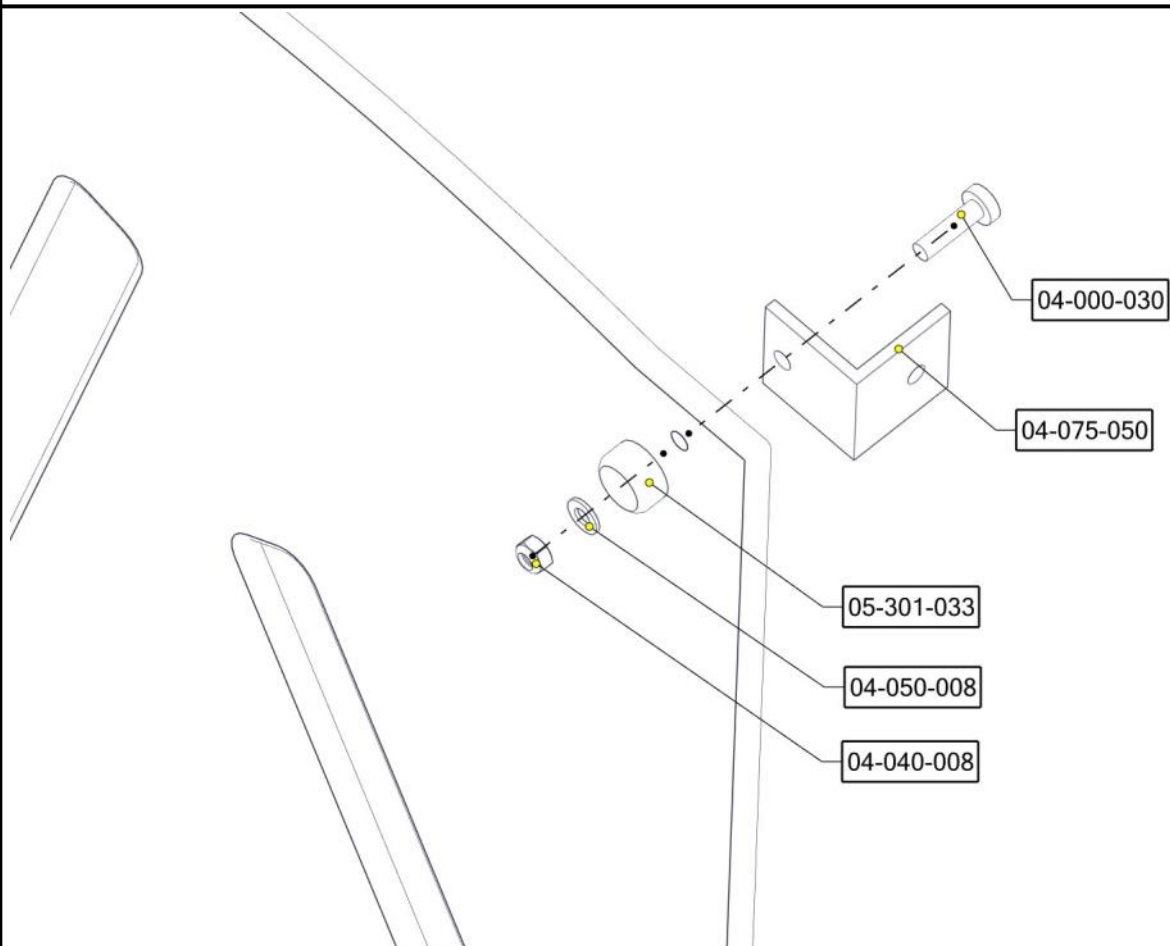

PartName	Artnr	Antall
Rekkverk 940x866x12	01-125-042	1
Torx M8x30	04-000-030	4
Låsemutter M8	04-040-008	4
Skive M8	04-050-008	4

PartName	Artnr	Antall
Vinkel 50x50x50x5 9mm hull	04-075-050	4
Endedeksel flat M8 sort kropp	05-301-033	4