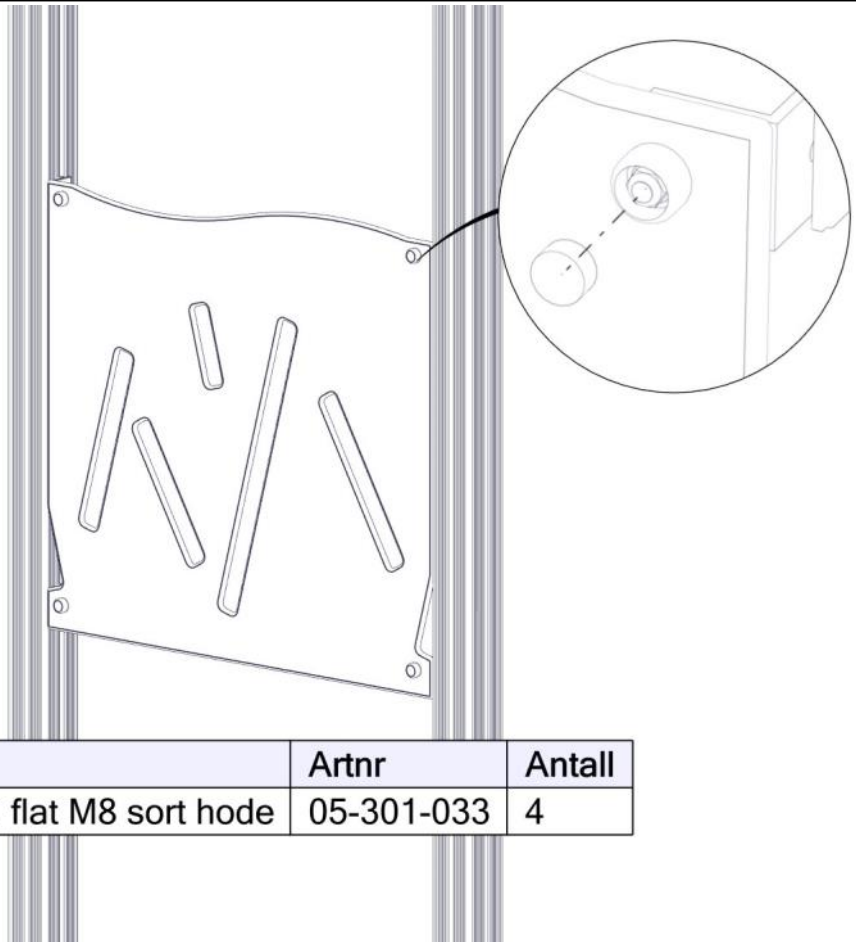

Montering av lekeapparatet / Assembly instructions / Montering av lekredskapet

Se på hovedmontering for posisjon
Look at main assembly for position
Titta på hovudmontering för position

PartName	Artnr	Antall
Endedeksel flat M8 sort hode	05-301-033	4