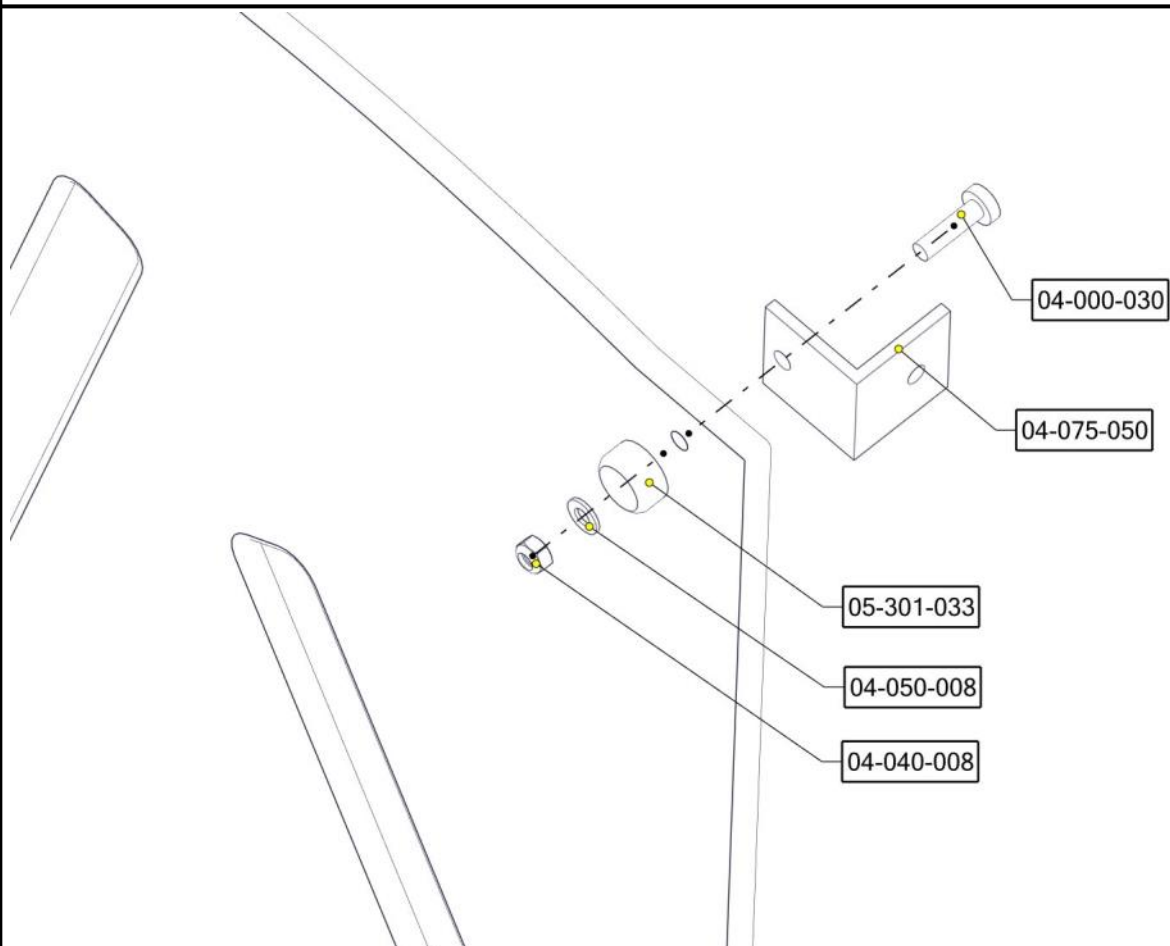

PartName	Artnr	Antall
Vinkel 50x50x50x5 9mm hull	04-075-050	4
Endedeksel flat M8 sort kropp	05-301-033	4

**Montering av lekeapparatet / Assembly instructions / Montering av lekredskapet**

PartName	Artnr	Antall
Torx M8x25	04-000-025	4
Brikke 50 1XM8	04-060-050	4