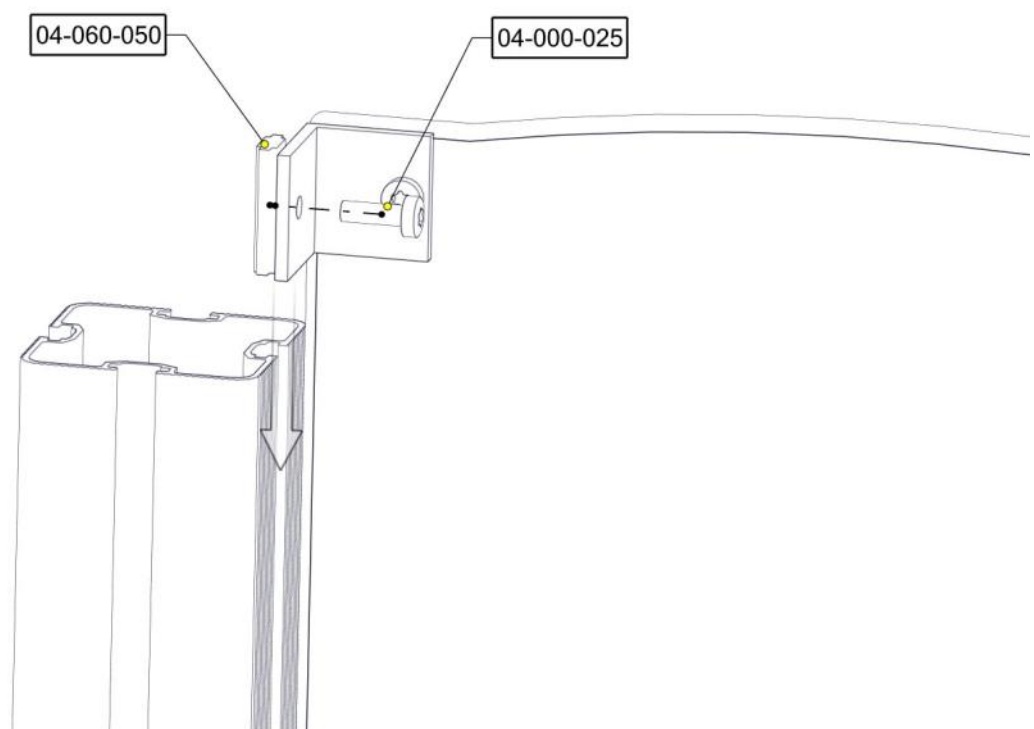

Montering av lekeapparatet / Assembly instructions / Montering av lekredskapet

PartName	Artnr	Antall
Torx M8x25	04-000-025	4
Brikke 50 1XM8	04-060-050	4