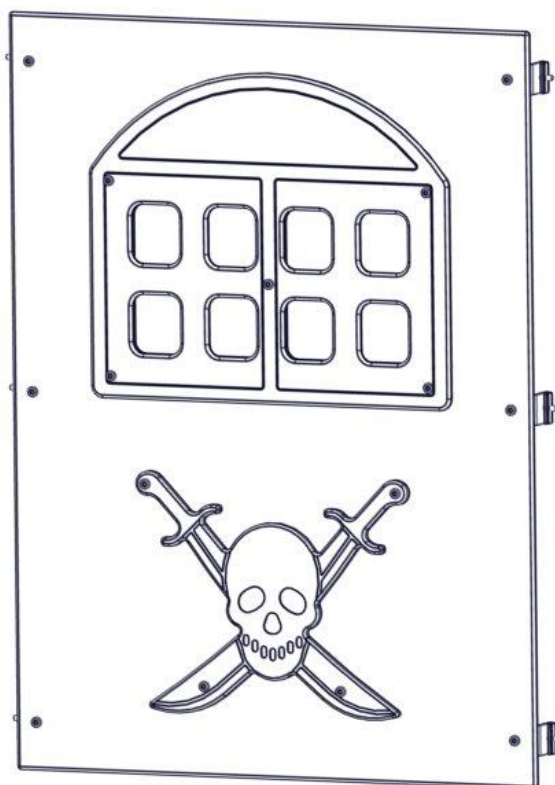

N**Monteringsanvisning****EN****Assembly Instructions****S****Monteringsanvisning**

Produkt nr. / Product no. / Produkt nr.

01-125-105K**Sort**

Ord. nr. _____

Dato. _____

Sign. _____

**søve**

Søve AS
 Grønnvoldveien 290
 3830 Ulefoss - Norway
 Tlf: +47 35 94 65 65
 www.sove.no

**søve**

Søve AB
 EA Rosengrensgatan 32
 421 31 Västra Frölunda
 Phone: +46 (0)31 773 97 00
 www.sove.se

| Boltepakker for / Boltpackage for / Bultpaket för | | Sign. _____. | | |
|---|---|------------------------------|-------------|------------|
| Sjørøverskute2 vegg m/vindu 01-125-105K | Navn | Artnr/ dimensjon | Ant | Lev |
|  | Sjørøverskute 2, vegg m/vindu Sort | 01-125-105 | 1 | |
|  | Dekor for rekkverk til sjørøver- skute 2 | 01-125-100 | 1 | |
|  | Sjørøverskute, dødninghode | 02-500-075 | 1 | |
|  | Brikke 50 1xM8 | 04-060-050 | 6 | |
|  | Torx M8x25 Torx M8x35 | 04-000-025 04-000-035 | 12 5 | |
|  | Låsemutter M8 | 04-040-008 | 15 | |