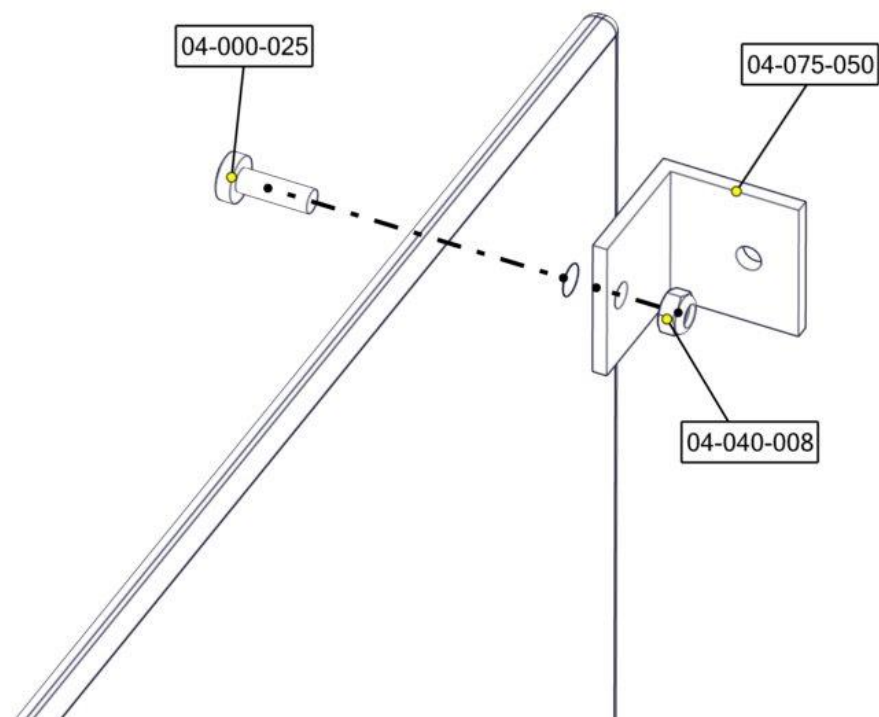

Montering av lekeapparatet / Assembly instructions / Montering av lekredskapet

Se på hovedmontering for posisjon
Look at main assembly for position
Titta på hovudmontering för position

Part Name	Article nr.	Qty
Vinkel 50x50x50x5 9mm hull	04-075-050	6
Brikke 50 1XM8	04-060-050	6
Låsemutter M8	04-040-008	6
Torx M8x25	04-000-025	12

Se på hovedmontering for posisjon
Look at main assembly for position
Titta på hovudmontering för position