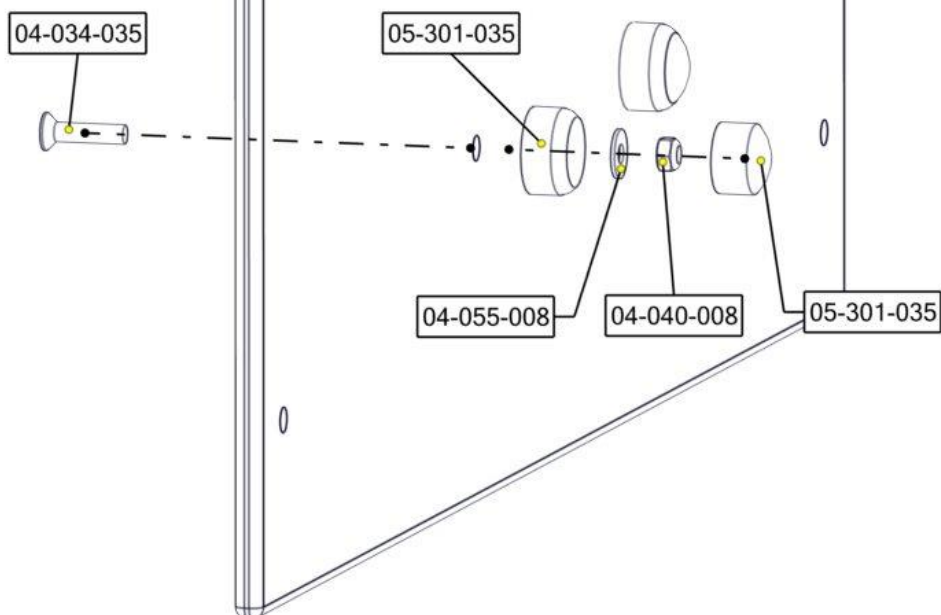

Montering av lekeapparatet / Assembly instructions / Montering av lekredskapet

Part Name	Article nr.	Qty
M8x35_innv6kt_senkhode_syrefast	04-034-035	4
Låsemutter M8	04-040-008	4
Sjørøverskute, dødningshode	02-500-075	1
Endedeksel flatt M10/M12 sort hode	05-301-035	4

Part Name	Article nr.	Qty
Endedeksel flatt M10/M12 sort kropp	05-301-035	4
Skive M8 stor	04-055-008	4