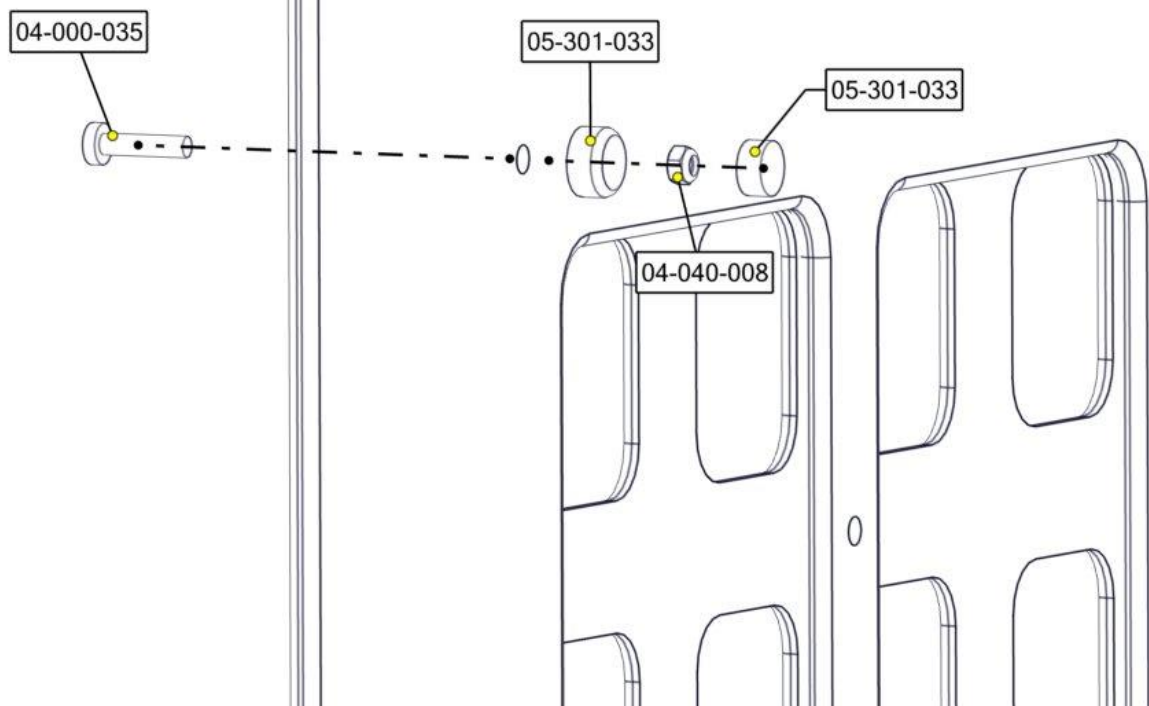

Boltepakker for / Boltpackage for / Bultpaket för

Sign. _____

| Sjørøverskute2 vegg m/vindu 01-125-105K | Navn | Artnr/ dimensjon | Ant | Lev |
|---|--|--------------------------|--------|-----|
|  | Vinkel 50 x 50 x 50 x 5 9mm hull | 04-075-050 | 6 | |
|  | Endedeksel kropp Flat, Sort M8 M10/M12 | 05-301-033 05-301-035 | 5 4 | |
|  | Endedeksel hode Sort M8 M10/M12 | 05-301-033 05-301-035 | 5 4 | |
|  | Skive M8 Stor | 04-055-008 | 4 | |
|  | Unbrako skrue forsenket hode M8x35 | 04-034-035 | 4 | |
| | | | | |

Montering av lekeapparatet / Assembly instructions / Montering av lekredskapet

| Part Name | Article nr. | Qty |
|--|-------------|-----|
| Låsemutter M8 | 04-040-008 | 5 |
| Endedeksel flat M8 sort hode | 05-301-033 | 5 |
| Endedeksel flat M8 sort kropp | 05-301-033 | 5 |
| DEKOR FOR REKKVERK TIL SJØRØVERSKUTE 2 | 01-125-100 | 1 |
| Torx M8x35 | 04-000-035 | 5 |