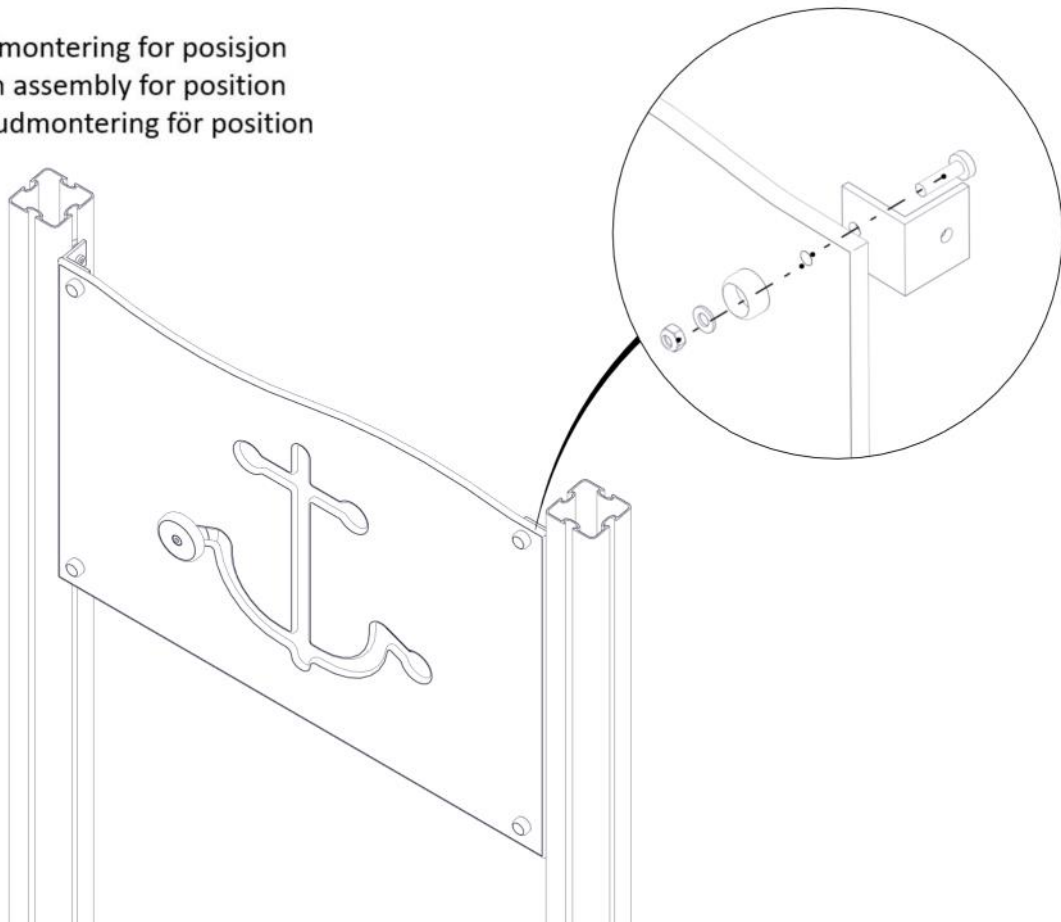

Montering av lekeapparatet / Assembly instructions / Montering av lekredskapet

Se på hovedmontering for posisjon
Look at main assembly for position
Titta på hovudmontering for position

PartName	Artnr	Antall
Endedeksel flat M8 sort hode	05-301-033	4