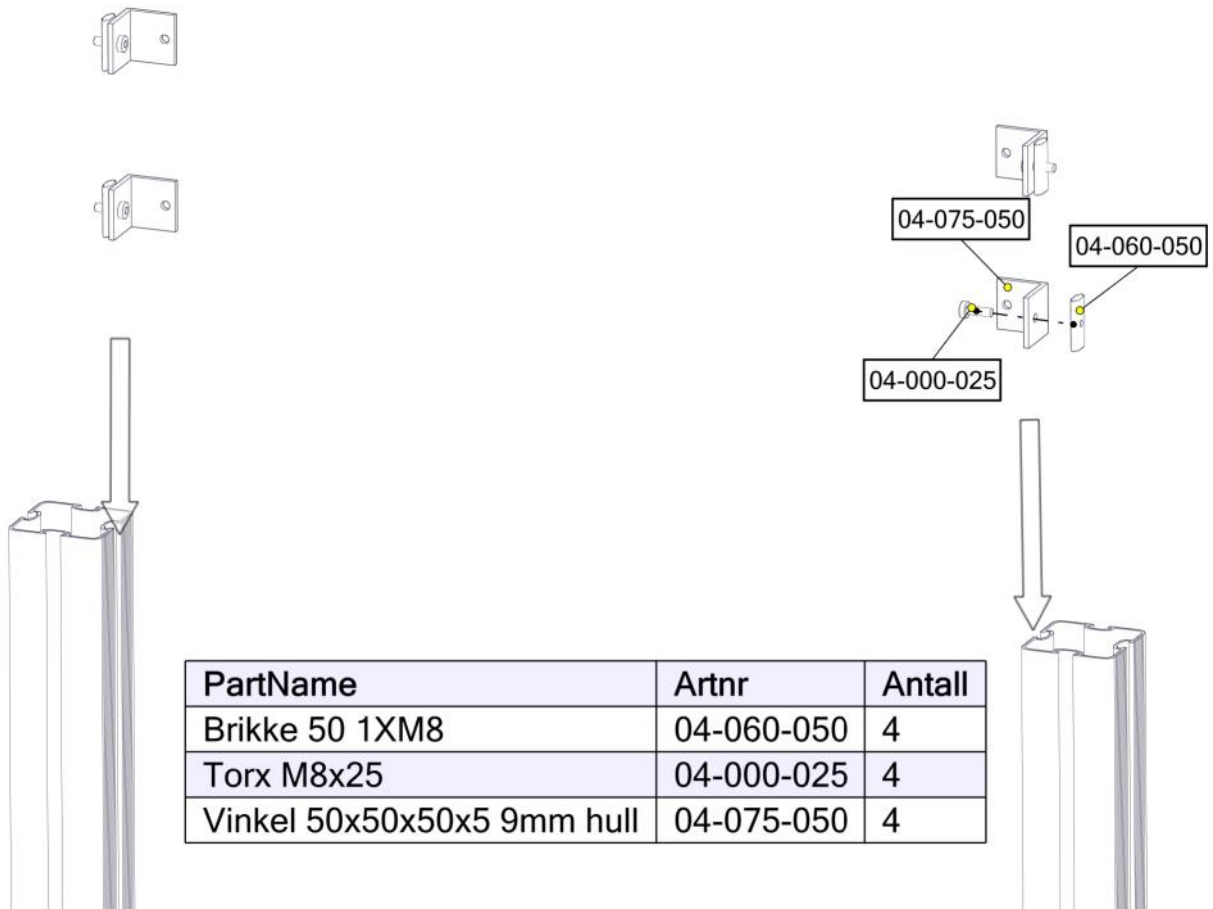

Montering av lekeapparatet / Assembly instructions / Montering av lekredskapet

PartName	Artnr	Antall
Endedeksel flat M8 sort kropp	05-301-033	4
Låsemutter M8	04-040-008	4
Rekkverk 940x665x12 m/spill	01-123-114	1

PartName	Artnr	Antall
Skive M8	04-050-008	4
Torx M8x30	04-000-030	4