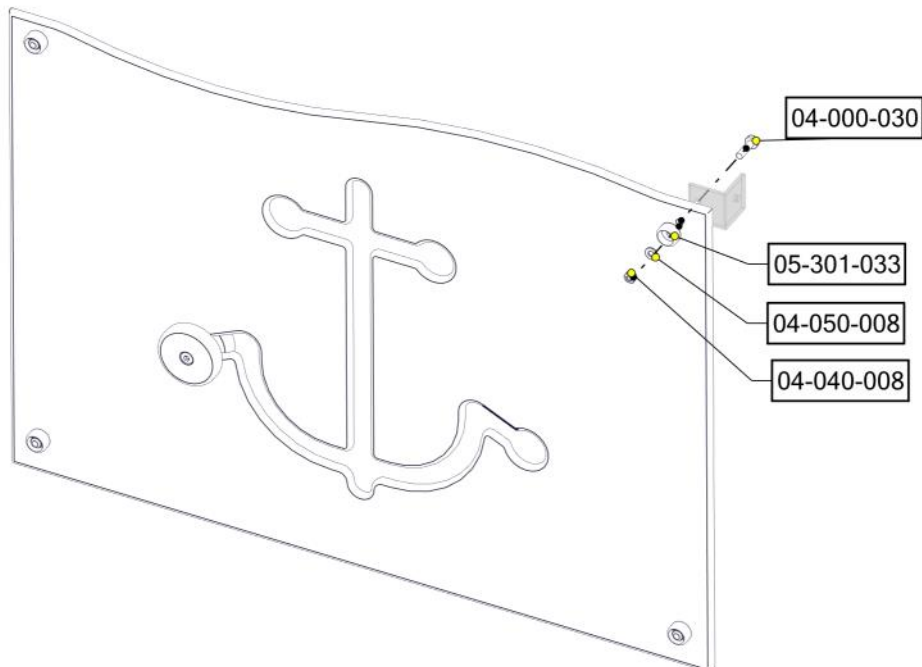

**N****Monteringsanvisning****EN****Assembly Instructions****S****Monteringsanvisning**

Produkt nr. / Product no. / Produkt nr.

**01-125-114K****Trestruktur**

Ord. nr. \_\_\_\_\_

Dato. \_\_\_\_\_

Sign. \_\_\_\_\_

| <b>Boltepakker for / Boltpackage for / Bultpaket för</b>                            |  | Sign. _____            |            |            |
|---|--|------------------------|------------|------------|
| <b>Vegg m/spill Trestruktur<br/>01-125-114K</b>                                     | <b>Navn</b>  | <b>Artnr/dimensjon</b> | <b>Ant</b> | <b>Lev</b> |
|    | Rekkverk m/spill<br>Montert<br>940 x 685 x 12<br>Trestruktur | 01-125-114             | 1          |            |
|    | Vinkel<br>50 x 50 x 50 x 5<br>9 mm hull                      | 04-075-050             | 4          |            |
|   | Torx M8x25   | 04-000-025             | 4          |            |
|   | Torx M8x30   | 04-000-030             | 4          |            |
|  | Låsemutter M8  | 04-040-008             | 4          |            |
|  | Skive M8   | 04-050-008             | 4          |            |
|  | Endedeksel M8<br>Flat kropp<br>Sort                          | 05-301-033             | 4          |            |

## Montering av lekeapparatet / Assembly instructions / Montering av lekredskapet

| PartName                      | Artnr      | Antall |
|-------------------------------|------------|--------|
| Endedeksel flat M8 sort kropp | 05-301-033 | 4      |
| Låsemutter M8                 | 04-040-008 | 4      |
| Rekkverk 940x665x12 m/spill   | 01-123-114 | 1      |

## Montering av lekeapparatet / Assembly instructions / Montering av lekredskapet

Se på hovedmontering for posisjon  
 Look at main assembly for position  
 Titta på hovudmontering for position

| PartName                     | Artnr      | Antall |
|------------------------------|------------|--------|
| Endedeksel flat M8 sort hode | 05-301-033 | 4      |