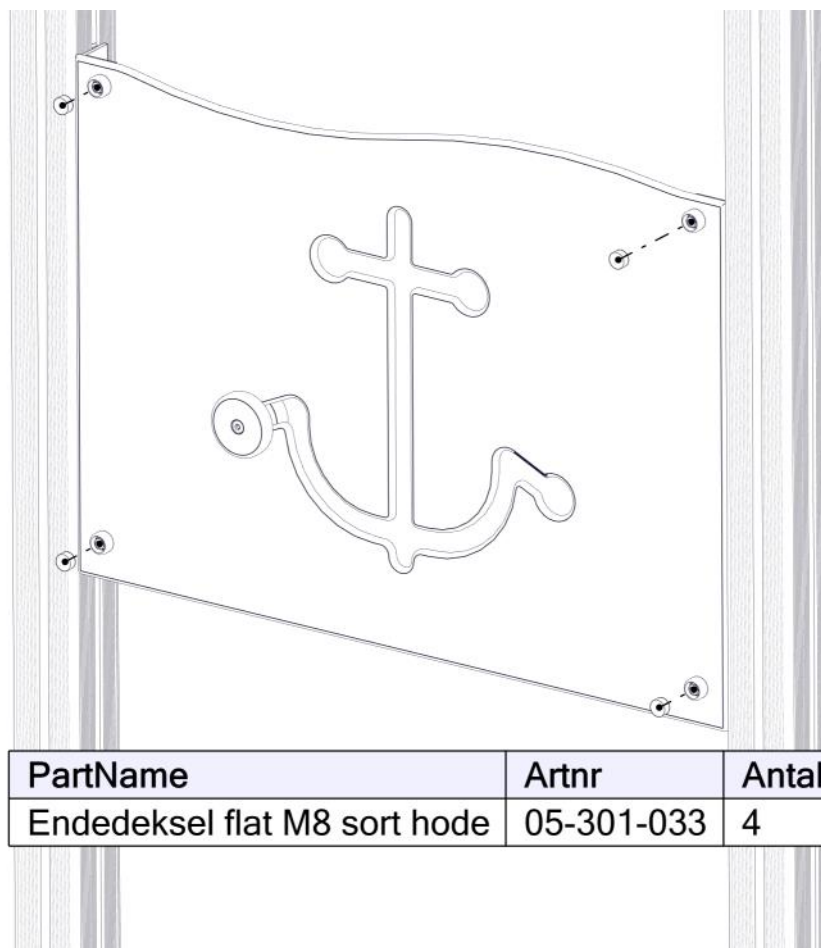

Montering av lekeapparatet / Assembly instructions / Montering av lekredskapet

Se på hovedmontering for posisjon
Look at main assembly for position
Titta på hovudmontering for position

PartName	Artnr	Antall
Endedeksel flat M8 sort hode	05-301-033	4