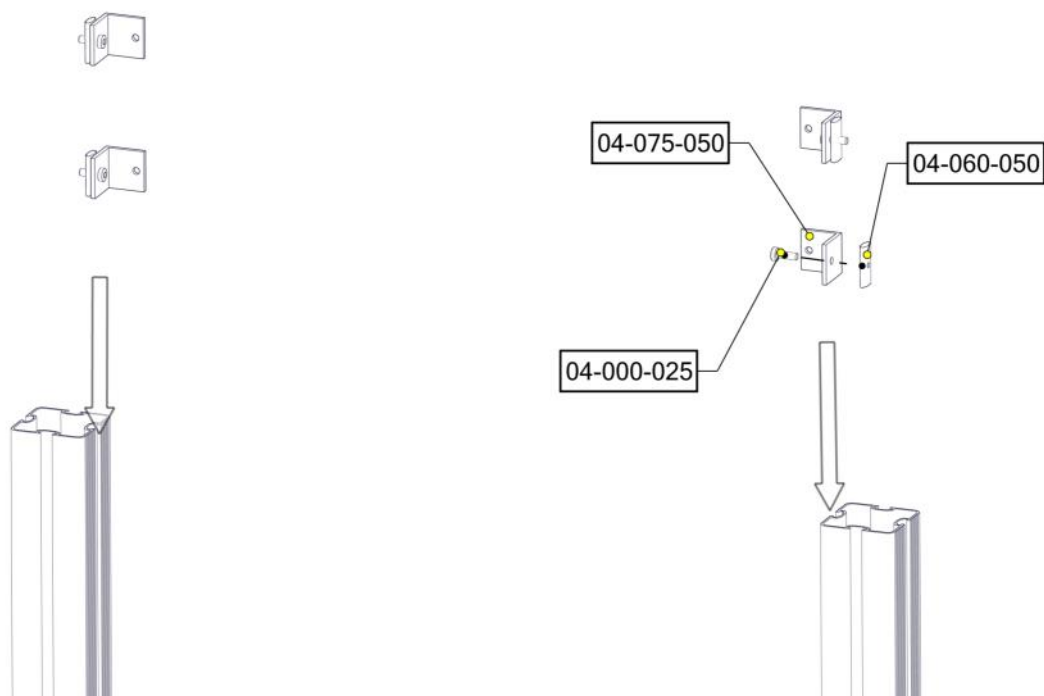

Se på hovedmontering for posisjon
 Look at main assembly for position
 Titta på hovudmontering för position

Montering av lekeapparatet / Assembly instructions / Montering av lekredskapet

Boltepakker for / Boltpackage for / Bultpaket för		Sign. _____		
Vegg m/spill Rød 01-125-116K	Navn	Artnr/dimensjon	Ant	Lev
	Rekkverk m/spill Montert 940 x 685 x 12 Rød	01-125-116	1	
	Vinkel 50 x 50 x 50 x 5 9 mm hull	04-075-050	4	
	Torx M8x25	04-000-025	4	
	Torx M8x30	04-000-030	4	
	Låsemutter M8	04-040-008	4	
	Skive M8	04-050-008	4	
	Endedeksel M8 Flat kropp Sort	05-301-033	4	