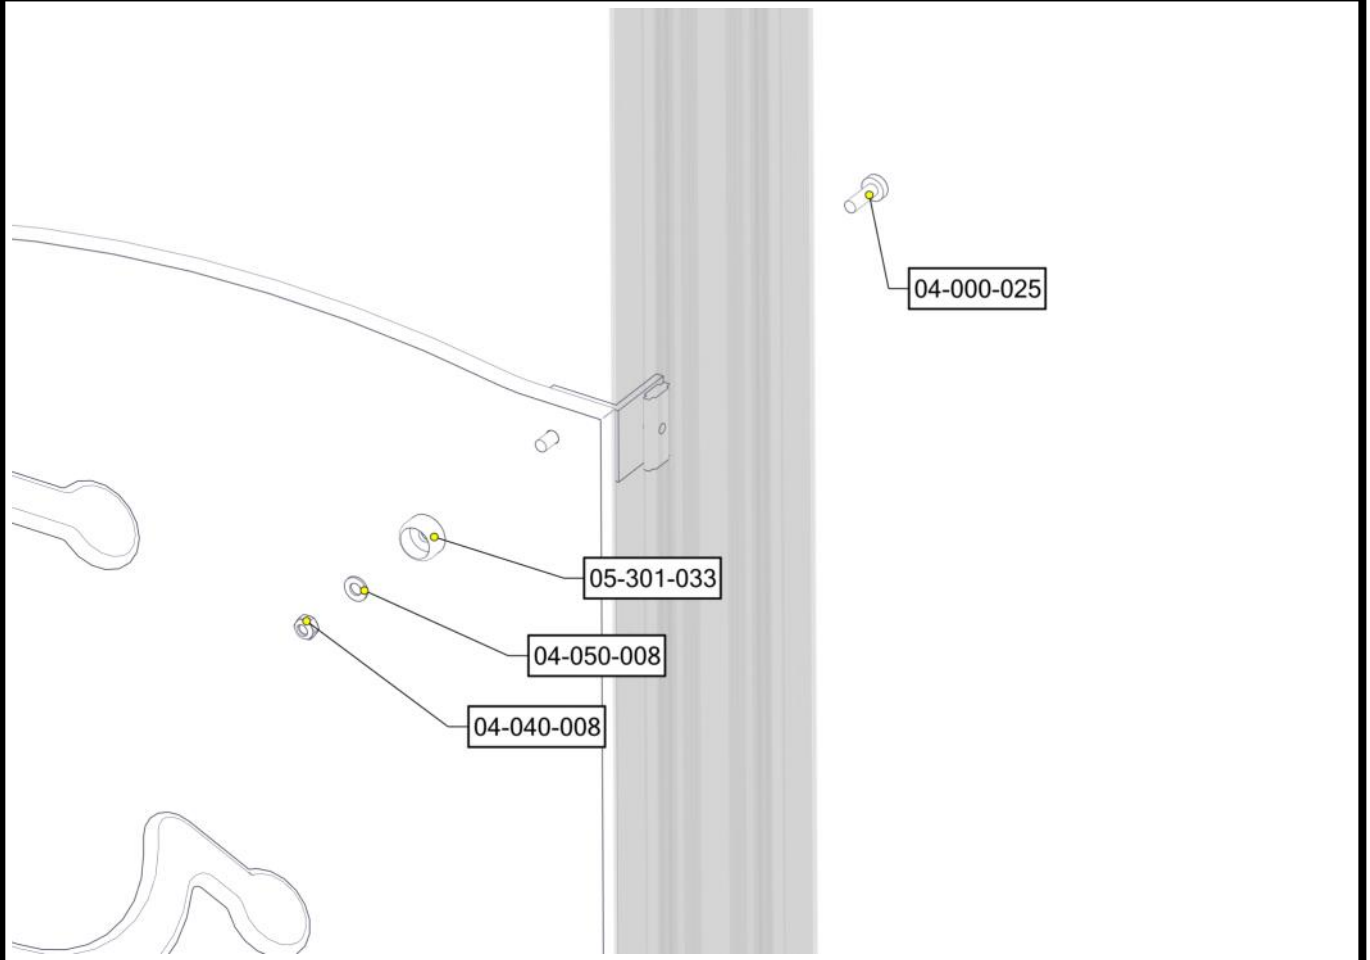

Boltepakker for / Boltpackage for / Bultpaket för

Sign. _____.

Vegg m/spill Rød 01-125-116K	Navn	Artnr/dimensjon	Ant	Lev
	Brikke 50 1xM8	04-060-050	4	
	Endedeksel M8 Hode Sort	05-301-033	4	

Montering av lekeapparatet / Assembly instructions / Montering av lekredskapet

PartName	Artnr	Antall
Brikke 50 1XM8	04-060-050	4
Endedeksel flat M8 sort	05-301-033	8
Låsemutter M8	04-040-008	4
Rekkverk 940x665x12 m/spill	01-125-116	1
Skive M8	04-050-008	4

PartName	Artnr	Antall
Torx M8x25	04-000-025	4
Torx M8x30	04-000-030	4
Vinkel 50x50x50x5 9mm hull	04-075-050	4

Se på hovedmontering for posisjon
 Look at main assembly for position
 Titta på hovudmontering för position

Montering av lekeapparatet / Assembly instructions / Montering av lekredskapet

Boltepakker for / Boltpackage for / Bultpaket för		Sign. _____		
Vegg m/spill Rød 01-125-116K	Navn	Artnr/dimensjon	Ant	Lev
	Rekkverk m/spill Montert 940 x 685 x 12 Rød	01-125-116	1	
	Vinkel 50 x 50 x 50 x 5 9 mm hull	04-075-050	4	
	Torx M8x25	04-000-025	4	
	Torx M8x30	04-000-030	4	
	Låsemutter M8	04-040-008	4	
	Skive M8	04-050-008	4	
	Endedeksel M8 Flat kropp Sort	05-301-033	4	