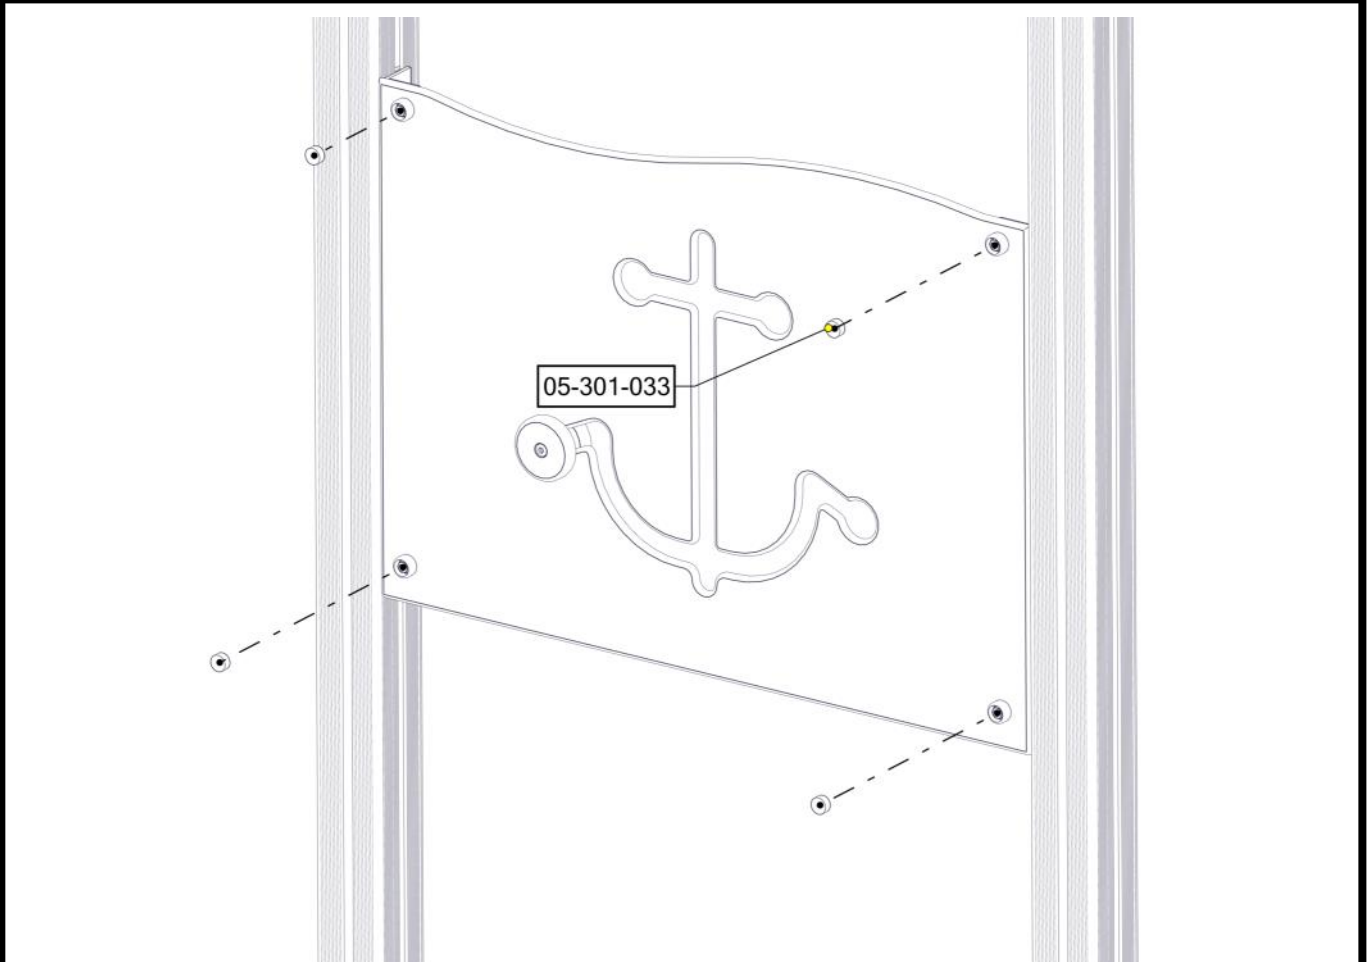

Boltepakker for / Boltpackage for / Bultpaket för

Sign. _____.

Vegg m/spill Rød 01-125-116K	Navn	Artnr/dimensjon	Ant	Lev
	Brikke 50 1xM8	04-060-050	4	
	Endedeksel M8 Hode Sort	05-301-033	4	

Montering av lekeapparatet / Assembly instructions / Montering av lekredskapet

PartName	Artnr	Antall
Brikke 50 1XM8	04-060-050	4
Endedeksel flat M8 sort	05-301-033	8
Låsemutter M8	04-040-008	4
Rekkverk 940x665x12 m/spill	01-125-116	1
Skive M8	04-050-008	4

PartName	Artnr	Antall
Torx M8x25	04-000-025	4
Torx M8x30	04-000-030	4
Vinkel 50x50x50x5 9mm hull	04-075-050	4

Se på hovedmontering for posisjon
 Look at main assembly for position
 Titta på hovudmontering för position

Montering av lekeapparatet / Assembly instructions / Montering av lekredskapet

Boltepakker for / Boltpackage for / Bultpaket för		Sign. _____		
Vegg m/spill Rød 01-125-116K	Navn	Artnr/dimensjon	Ant	Lev
	Rekkverk m/spill Montert 940 x 685 x 12 Rød	01-125-116	1	
	Vinkel 50 x 50 x 50 x 5 9 mm hull	04-075-050	4	
	Torx M8x25	04-000-025	4	
	Torx M8x30	04-000-030	4	
	Låsemutter M8	04-040-008	4	
	Skive M8	04-050-008	4	
	Endedeksel M8 Flat kropp Sort	05-301-033	4	