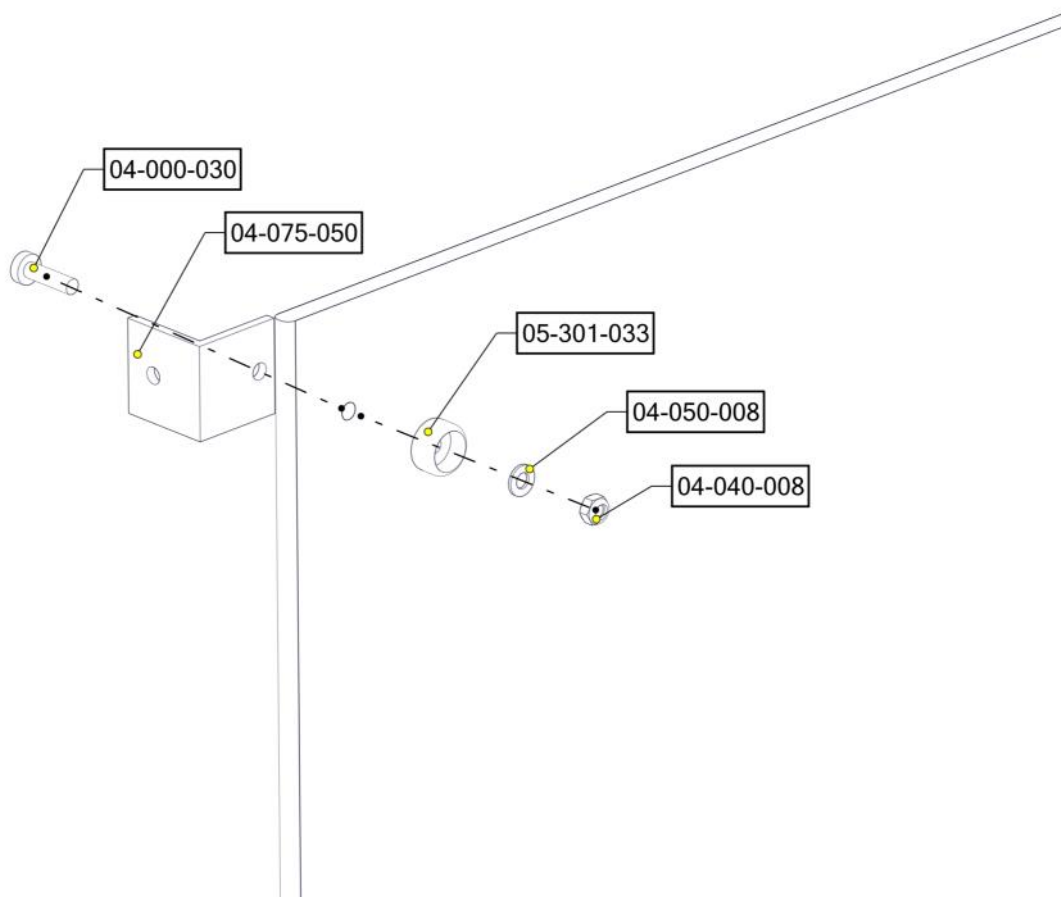

PartName	Artnr	Antall
Skive M8	04-050-008	4
Torx M8x25	04-000-025	4
Torx M8x30	04-000-030	4
Vinkel 50x50x50x5 9mm hull	04-075-050	4

Montering av lekeapparatet / Assembly instructions / Montering av lekredskapet