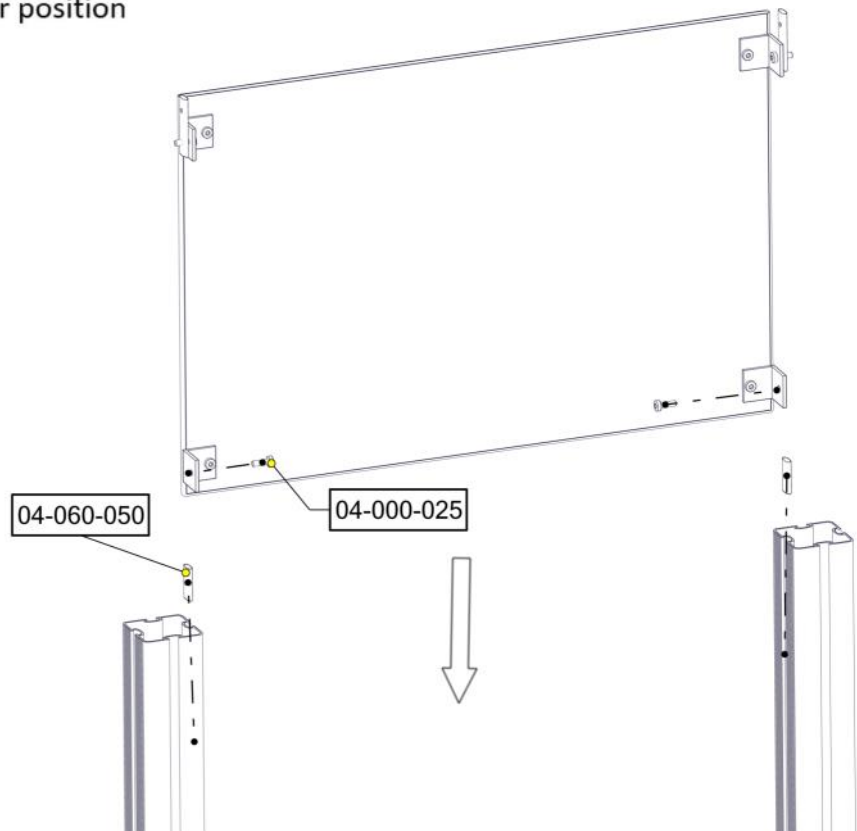

Montering av lekeapparatet / Assembly instructions / Montering av lekredskapet

Se på hovedmontering for posisjon
Look at main assembly for position
Titta på hovudmontering för position