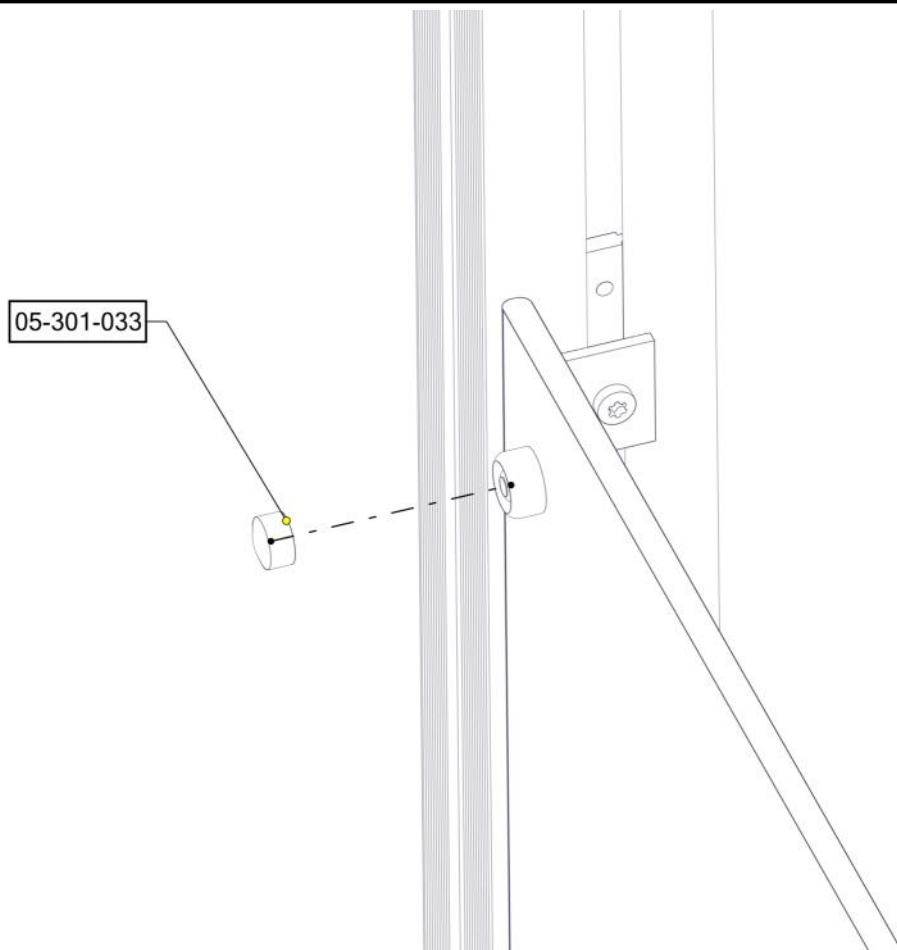

Montering av lekeapparatet / Assembly instructions / Montering av lekredskapet

Se på hovedmontering for posisjon
Look at main assembly for position
Titta på hovudmontering för position