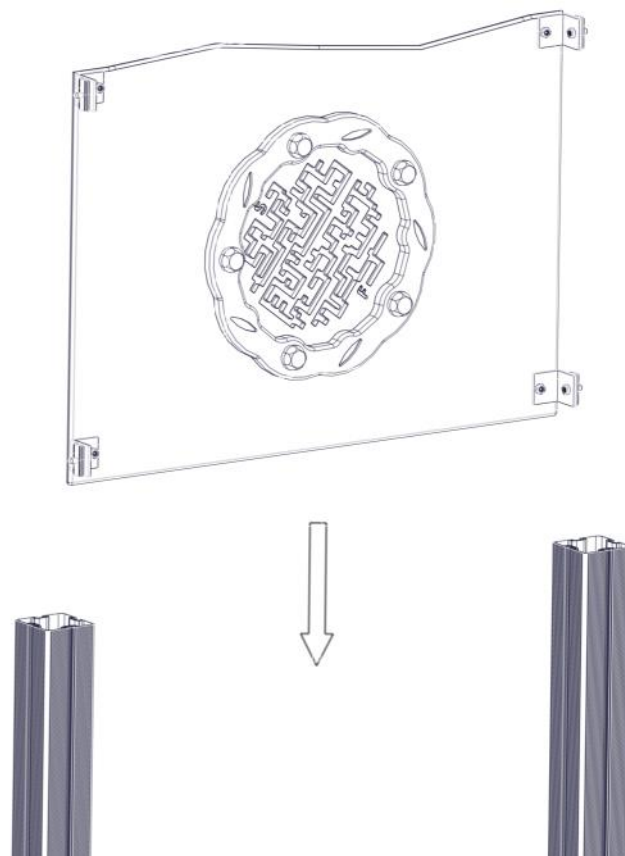

PartName	Artnr	Antall
Rekkverk 940x665x12 m/spill	01-125-121	1
Torx M8x25	04-000-025	4
Torx M8x30	04-000-030	4
Låsemutter M8	04-040-008	4
Skive M8	04-050-008	4

PartName	Artnr	Antall
Brikke 50 1XM8	04-060-050	4
Vinkel 50x50x50x5 9mm hull	04-075-050	4
Endedeksel flat M8 sort	05-301-033	8

Montering av lekeapparatet / Assembly instructions / Montering av lekredskapet

Stram boltene

Boltepakker for / Boltpackage for / Bultpaket för		Sign. _____		
Vegg med Insert –lys grønn 01-125-121K	Navn	Artnr/dimensjon	Ant	Lev
	Rekkverk 940x630x12_Insert Maze Lys grønn	01-125-121	1	
	Vinkel 50 x 50 x 50 x 5 9 mm hull	04-075-050	4	
	Torx M8x25	04-000-025	4	
	Torx M8x30	04-000-030	4	
	Låsemutter M8	04-040-008	4	
	Skive M8	04-050-008	4	
	Endedeksel M8 Flat kropp Sort	05-301-033	4	