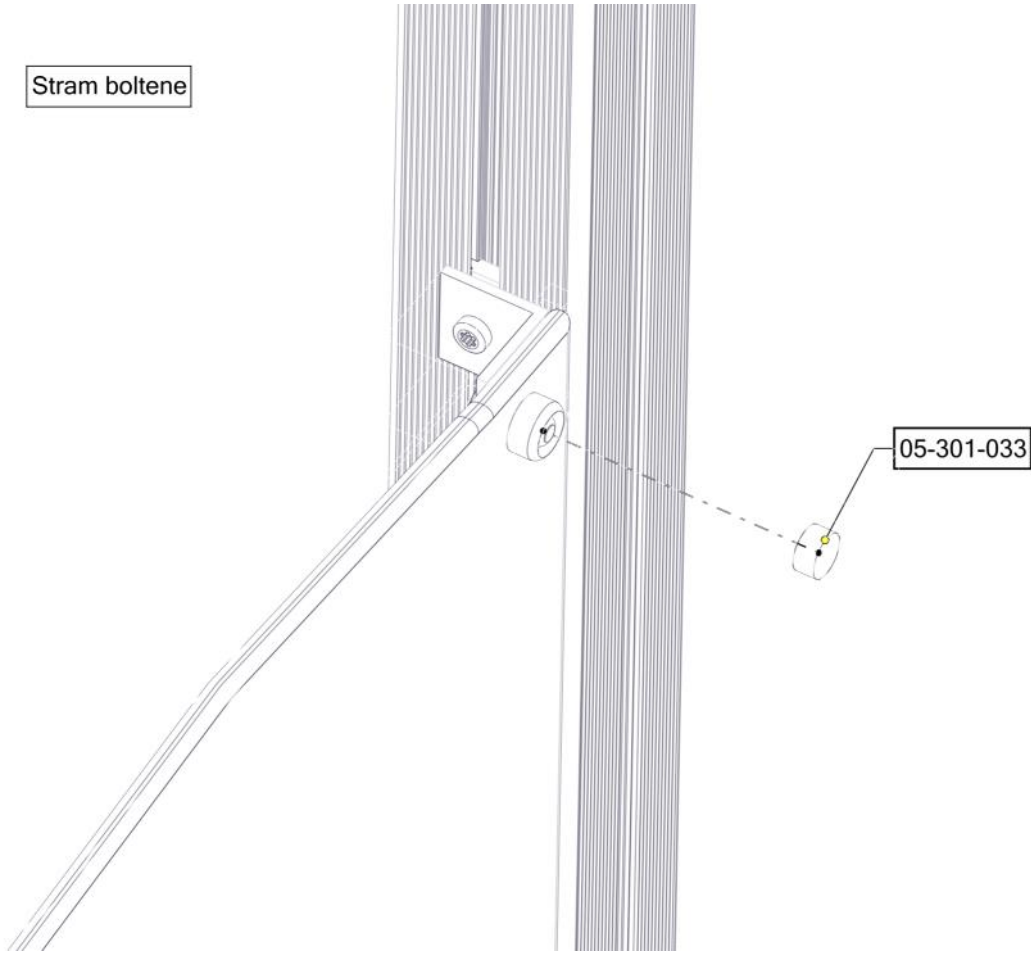

Montering av lekeapparatet / Assembly instructions / Montering av lekredskapet

Ikke stram boltene

Se på hovedmontering for posisjon
Look at main assembly for position
Titta på hovudmontering för position

Montering av lekeapparatet / Assembly instructions / Montering av lekredskapet

Stram boltene

Boltepakker for / Boltpackage for / Bultpaket för		Sign. _____		
Vegg med Insert –lys grønn 01-125-121K	Navn	Artnr/dimensjon	Ant	Lev
	Rekkverk 940x630x12_Insert Maze Lys grønn	01-125-121	1	
	Vinkel 50 x 50 x 50 x 5 9 mm hull	04-075-050	4	
	Torx M8x25	04-000-025	4	
	Torx M8x30	04-000-030	4	
	Låsemutter M8	04-040-008	4	
	Skive M8	04-050-008	4	
	Endedeksel M8 Flat kropp Sort	05-301-033	4	