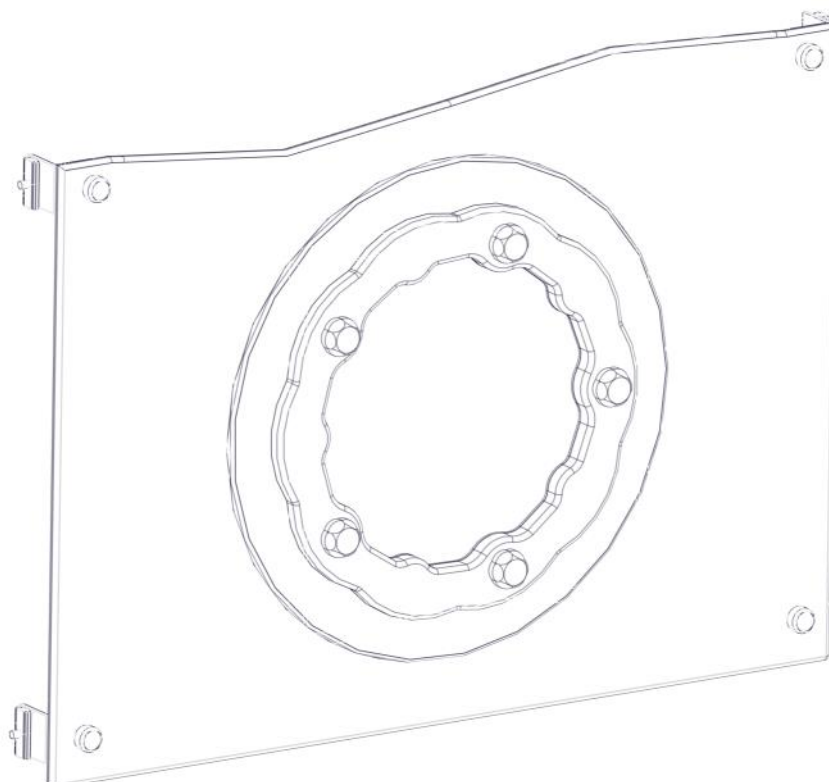

N**Monteringsanvisning****EN****Assembly Instructions****S****Monteringsanvisning**

Produkt nr. / Product no. / Produkt nr.

01-125-121K**Lys grønn**

Ord. nr. _____

Dato. _____

Sign. _____

Søve AS
Grønnvoldveien 290
3830 Ulefoss - Norway
Tlf: +47 35 94 65 65
www.sove.no

Søve AB
EA Rosengrensgatan 32
421 31 Västra Frölunda
Phone: +46 (0)31 773 97 00
www.sove.se

Boltepakker for / Boltpackage for / Bultpaket för		Sign. _____		
Vegg med Insert –lys grønn 01-125-121K	Navn	Artnr/dimensjon	Ant	Lev
	Rekkverk 940x630x12_Insert Maze Lys grønn	01-125-121	1	
	Vinkel 50 x 50 x 50 x 5 9 mm hull	04-075-050	4	
	Torx M8x25	04-000-025	4	
	Torx M8x30	04-000-030	4	
	Låsemutter M8	04-040-008	4	
	Skive M8	04-050-008	4	
	Endedeksel M8 Flat kropp Sort	05-301-033	4	

Boltepakker for / Boltpackage for / Bultpaket för

Sign. _____.

Vegg med Inset -lys grønn 01-125-121K	Navn	Artnr/dimensjon	Ant	Lev
	Brikke 50 1xM8	04-060-050	4	
	Endedeksel M8 Hode Sort	05-301-033	4	

Montering av lekeapparatet / Assembly instructions / Montering av lekredskapet

Montering av lekeapparatet / Assembly instructions / Montering av lekredskapet

Stram boltene

Boltepakker for / Boltpackage for / Bultpaket för		Sign. _____		
Vegg med Insert –lys grønn 01-125-121K	Navn	Artnr/dimensjon	Ant	Lev
	Rekkverk 940x630x12_Insert Maze Lys grønn	01-125-121	1	
	Vinkel 50 x 50 x 50 x 5 9 mm hull	04-075-050	4	
	Torx M8x25	04-000-025	4	
	Torx M8x30	04-000-030	4	
	Låsemutter M8	04-040-008	4	
	Skive M8	04-050-008	4	
	Endedeksel M8 Flat kropp Sort	05-301-033	4	