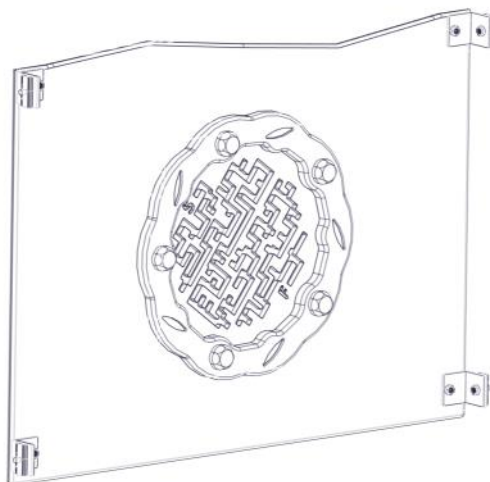

Søve AB
EA Rosengrensgatan 32
421 31 Västra Frölunda
Phone: +46 (0)31 773 97 00
www.sove.se

Boltepakker for / Boltpackage for / Bultpaket för		Sign. _____		
Vegg med Insert –lys grønn 01-125-121K	Navn	Artnr/dimensjon	Ant	Lev
	Rekkverk 940x630x12_Insert Maze Lys grønn	01-125-121	1	
	Vinkel 50 x 50 x 50 x 5 9 mm hull	04-075-050	4	
	Torx M8x25	04-000-025	4	
	Torx M8x30	04-000-030	4	
	Låsemutter M8	04-040-008	4	
	Skive M8	04-050-008	4	
	Endedeksel M8 Flat kropp Sort	05-301-033	4	

Boltepakker for / Boltpackage for / Bultpaket för

Sign. _____.

Vegg med Inset -lys grønn 01-125-121K	Navn	Artnr/dimensjon	Ant	Lev
	Brikke 50 1xM8	04-060-050	4	
	Endedeksel M8 Hode Sort	05-301-033	4	

Montering av lekeapparatet / Assembly instructions / Montering av lekredskapet

Montering av lekeapparatet / Assembly instructions / Montering av lekredskapet

Stram boltene

Boltepakker for / Boltpackage for / Bultpaket för		Sign. _____		
Vegg med Insert –lys grønn 01-125-121K	Navn	Artnr/dimensjon	Ant	Lev
	Rekkverk 940x630x12_Insert Maze Lys grønn	01-125-121	1	
	Vinkel 50 x 50 x 50 x 5 9 mm hull	04-075-050	4	
	Torx M8x25	04-000-025	4	
	Torx M8x30	04-000-030	4	
	Låsemutter M8	04-040-008	4	
	Skive M8	04-050-008	4	
	Endedeksel M8 Flat kropp Sort	05-301-033	4	