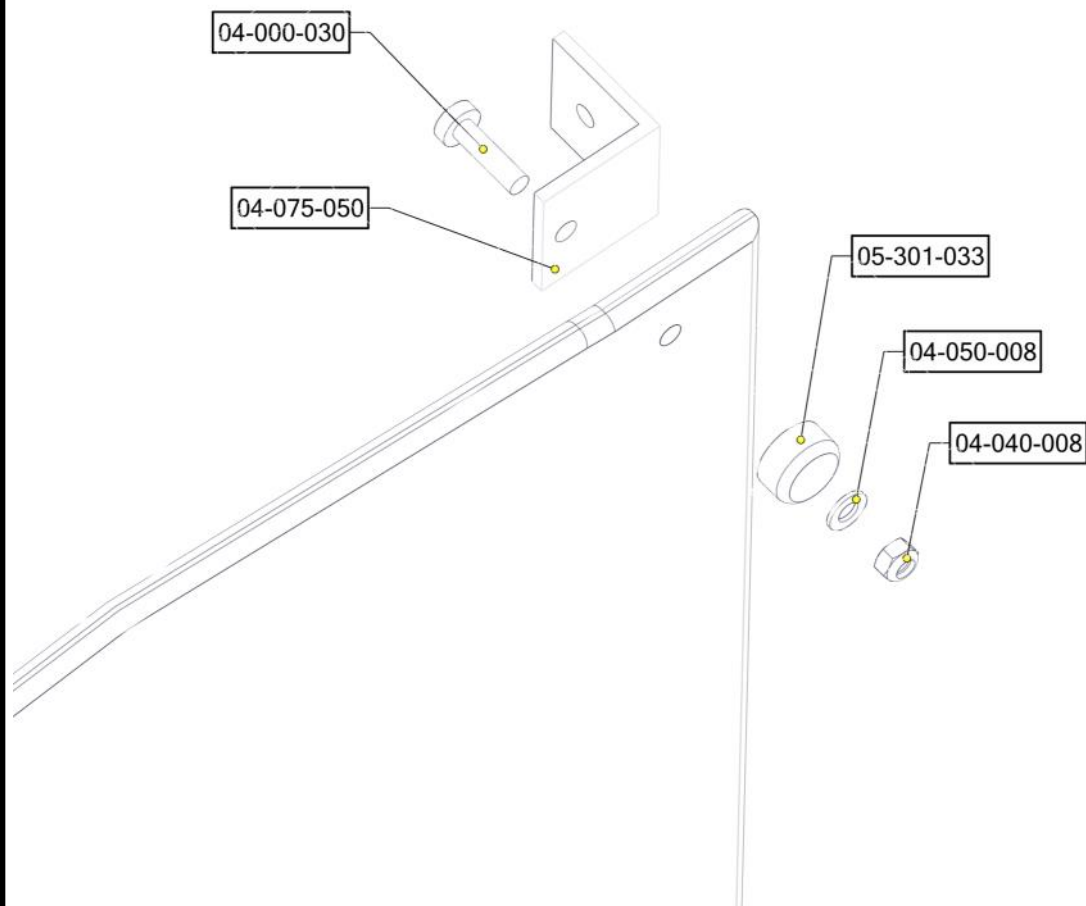

PartName	Artnr	Antall
Rekkverk 940x665x12 m/spill	01-125-121	1
Torx M8x25	04-000-025	4
Torx M8x30	04-000-030	4
Låsemutter M8	04-040-008	4
Skive M8	04-050-008	4

PartName	Artnr	Antall
Brikke 50 1XM8	04-060-050	4
Vinkel 50x50x50x5 9mm hull	04-075-050	4
Endedeksel flat M8 sort	05-301-033	8