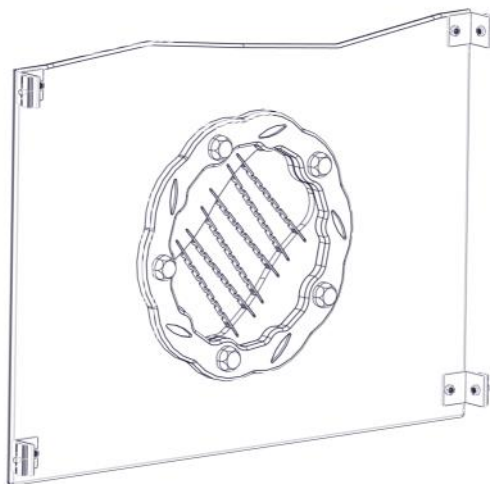

Montering av lekeapparatet / Assembly instructions / Montering av lekredskapet