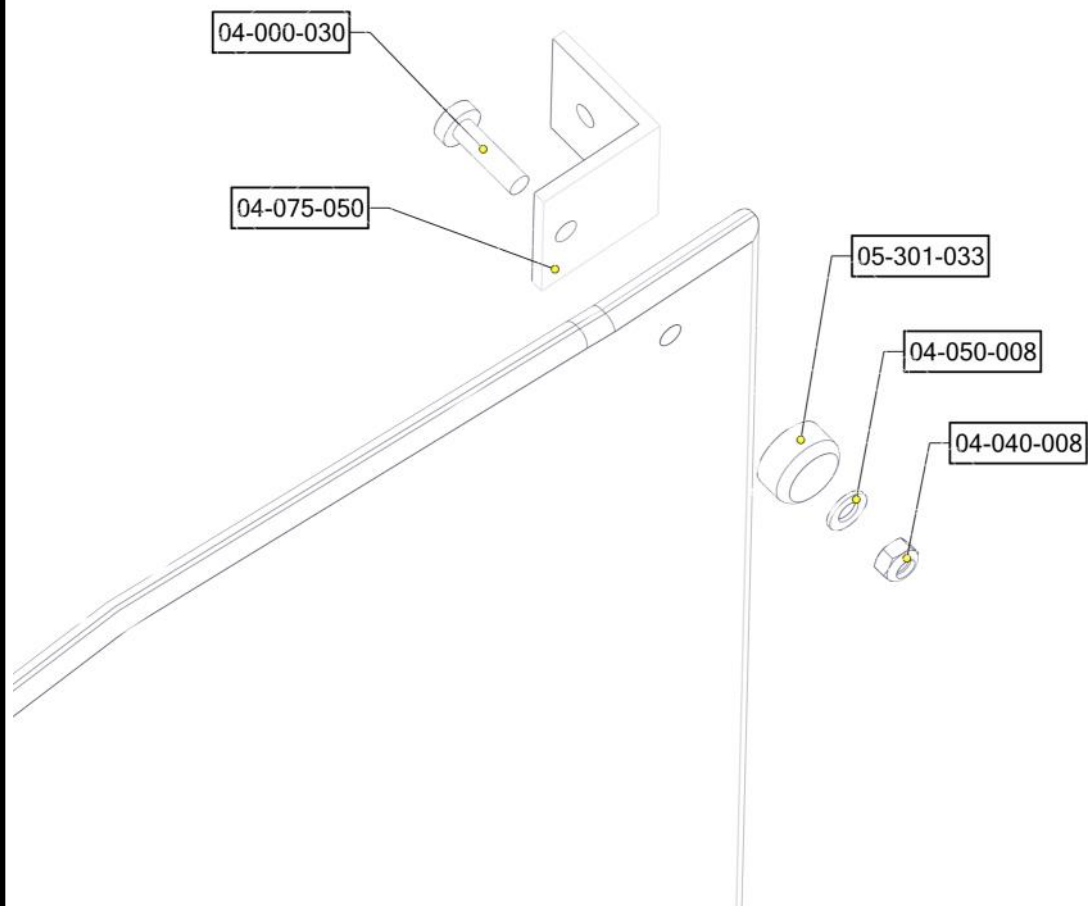

PartName	Artnr	Antall
Rekkverk 940x665x12 m/spill	01-125-122	1
Torx M8x25	04-000-025	4
Torx M8x30	04-000-030	4
Låsemutter M8	04-040-008	4
Skive M8	04-050-008	4

PartName	Artnr	Antall
Brikke 50 1XM8	04-060-050	4
Vinkel 50x50x50x5 9mm hull	04-075-050	4
Endedeksel flat M8 sort	05-301-033	8