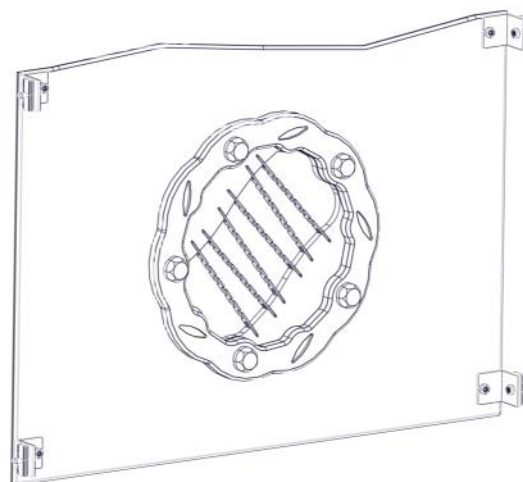

Se på hovedmontering for posisjon
Look at main assembly for position
Titta på hovudmontering för position