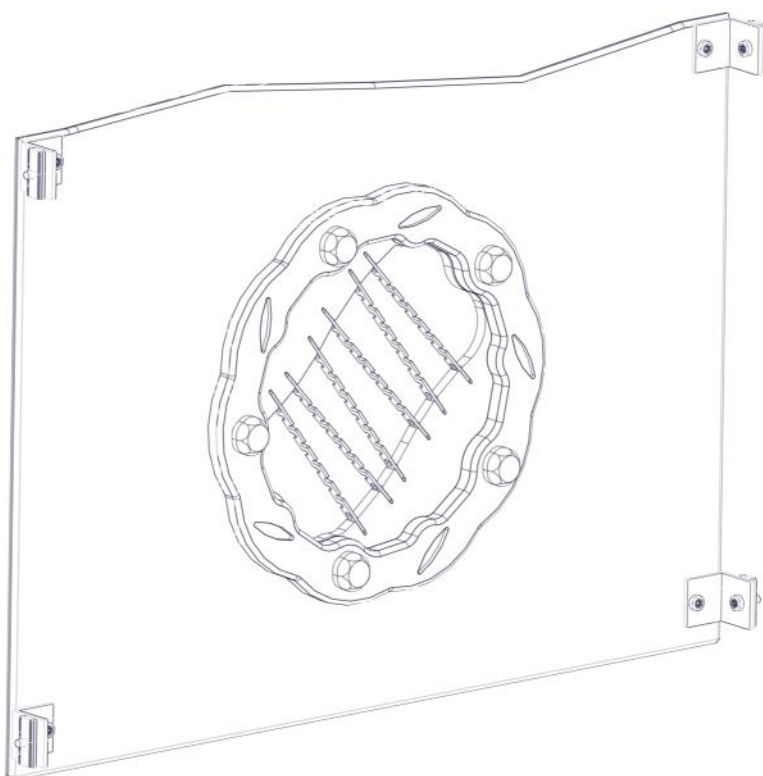

N

Monteringsanvisning

EN

Assembly Instructions

S

Monteringsanvisning

Produkt nr. / Product no. / Produkt nr.

01-125-122K

Lys grønn

Ord. nr. _____

Dato. _____

Sign. _____