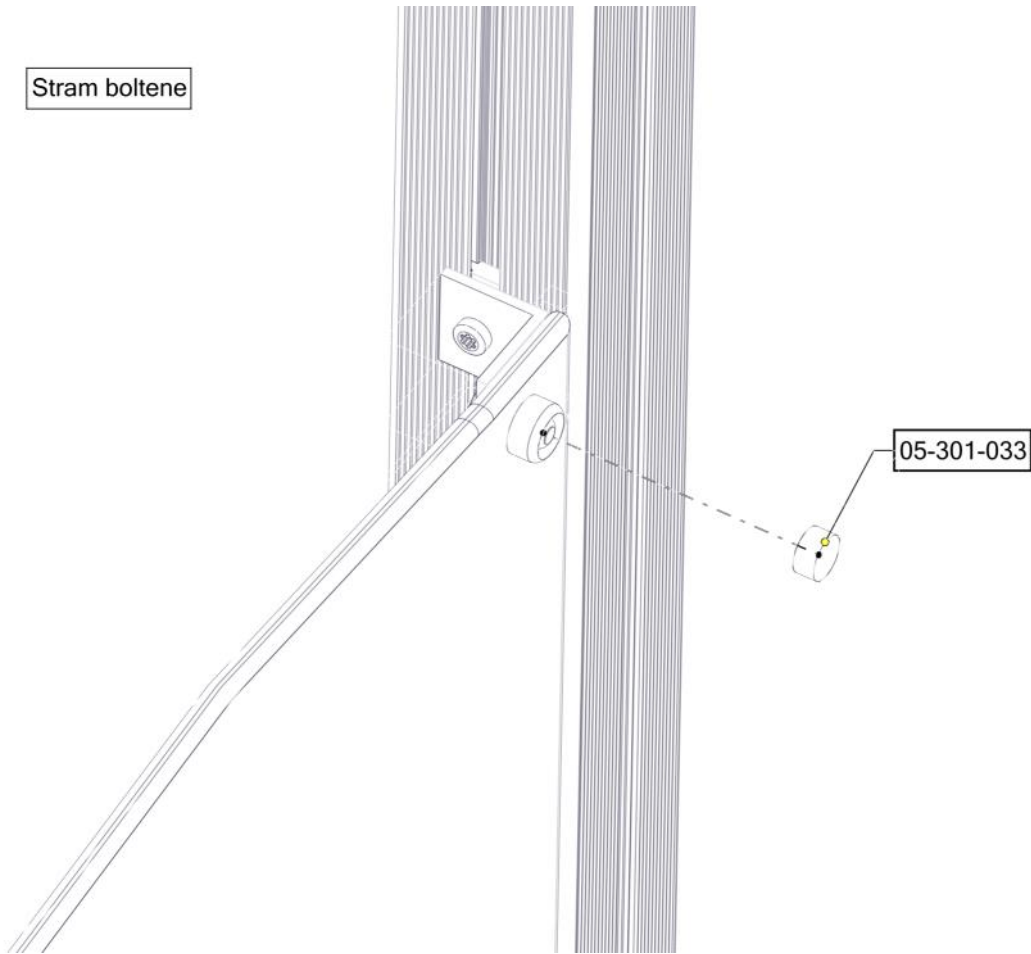

Montering av lekeapparatet / Assembly instructions / Montering av lekredskapet

Ikke stram boltene

Se på hovedmontering for posisjon
Look at main assembly for position
Titta på hovudmontering för position

Montering av lekeapparatet / Assembly instructions / Montering av lekredskapet

Stram boltene

Boltepakker for / Boltpackage for / Bultpaket för		Sign. _____		
Vegg med Insert –lys grønn 01-125-124K	Navn	Artnr/dimensjon	Ant	Lev
	Rekkverk 940x630x12_Insert 3in row Lys grønn	01-125-124	1	
	Vinkel 50 x 50 x 50 x 5 9 mm hull	04-075-050	4	
	Torx M8x25	04-000-025	4	
	Torx M8x30	04-000-030	4	
	Låsemutter M8	04-040-008	4	
	Skive M8	04-050-008	4	
	Endedeksel M8 Flat kropp Sort	05-301-033	4	