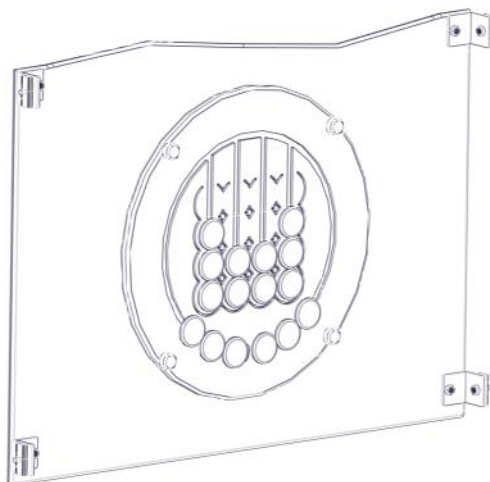

Søve AB
EA Rosengrensgatan 32
421 31 Västra Frölunda
Phone: +46 (0)31 773 97 00
www.sove.se

Boltepakker for / Boltpackage for / Bultpaket för		Sign. _____		
Vegg med Insert –lys grønn 01-125-124K	Navn	Artnr/dimensjon	Ant	Lev
	Rekkverk 940x630x12_Insert 3in row Lys grønn	01-125-124	1	
	Vinkel 50 x 50 x 50 x 5 9 mm hull	04-075-050	4	
	Torx M8x25	04-000-025	4	
	Torx M8x30	04-000-030	4	
	Låsemutter M8	04-040-008	4	
	Skive M8	04-050-008	4	
	Endedeksel M8 Flat kropp Sort	05-301-033	4	

Boltepakker for / Boltpackage for / Bultpaket för

Sign. _____

Vegg med Inset -lys grønn 01-125-124K	Navn	Artnr/dimensjon	Ant	Lev
	Brikke 50 1xM8	04-060-050	4	
	Endedeksel M8 Hode Sort	05-301-033	4	

Montering av lekeapparatet / Assembly instructions / Montering av lekredskapet

Montering av lekeapparatet / Assembly instructions / Montering av lekredskapet

Stram boltene

Boltepakker for / Boltpackage for / Bultpaket för		Sign. _____		
Vegg med Insert –lys grønn 01-125-124K	Navn	Artnr/dimensjon	Ant	Lev
	Rekkverk 940x630x12_Insert 3in row Lys grønn	01-125-124	1	
	Vinkel 50 x 50 x 50 x 5 9 mm hull	04-075-050	4	
	Torx M8x25	04-000-025	4	
	Torx M8x30	04-000-030	4	
	Låsemutter M8	04-040-008	4	
	Skive M8	04-050-008	4	
	Endedeksel M8 Flat kropp Sort	05-301-033	4	