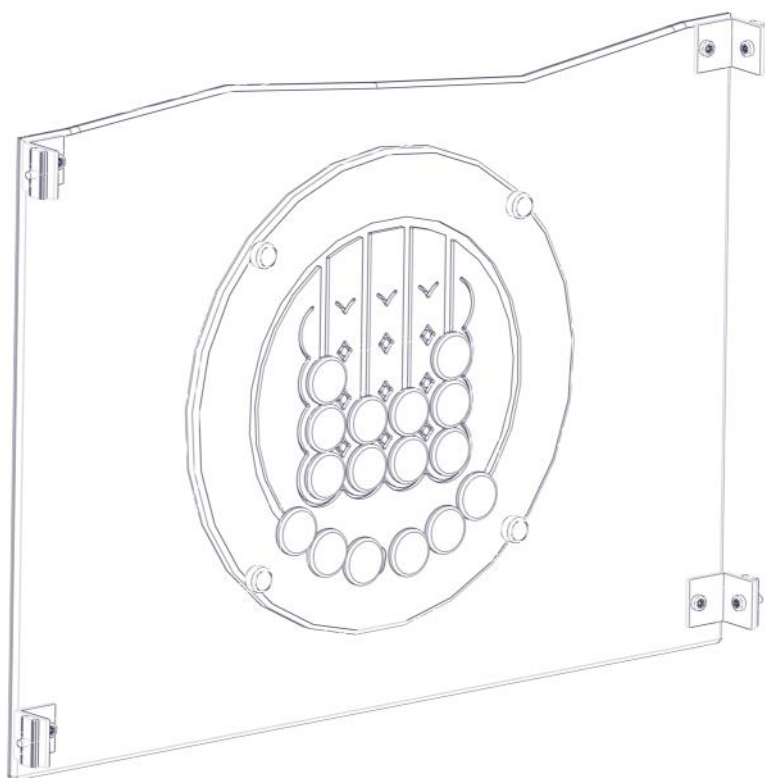

N**Monteringsanvisning****EN****Assembly Instructions****S****Monteringsanvisning**

Produkt nr. / Product no. / Produkt nr.

01-125-124K**Lys grønn**

Ord. nr. _____

Dato. _____

Sign. _____

Søve AS
Grønnvoldveien 290
3830 Ulefoss - Norway
Tlf: +47 35 94 65 65
www.sove.no

Søve AB
EA Rosengrensgatan 32
421 31 Västra Frölunda
Phone: +46 (0)31 773 97 00
www.sove.se

Boltepakker for / Boltpackage for / Bultpaket för		Sign. _____		
Vegg med Insert –lys grønn 01-125-124K	Navn	Artnr/dimensjon	Ant	Lev
	Rekkverk 940x630x12_Insert 3in row Lys grønn	01-125-124	1	
	Vinkel 50 x 50 x 50 x 5 9 mm hull	04-075-050	4	
	Torx M8x25	04-000-025	4	
	Torx M8x30	04-000-030	4	
	Låsemutter M8	04-040-008	4	
	Skive M8	04-050-008	4	
	Endedeksel M8 Flat kropp Sort	05-301-033	4	

Boltepakker for / Boltpackage for / Bultpaket för

Sign. _____

Vegg med Inset -lys grønn 01-125-124K	Navn	Artnr/dimensjon	Ant	Lev
	Brikke 50 1xM8	04-060-050	4	
	Endedeksel M8 Hode Sort	05-301-033	4	

Montering av lekeapparatet / Assembly instructions / Montering av lekredskapet

Montering av lekeapparatet / Assembly instructions / Montering av lekredskapet

Stram boltene

Boltepakker for / Boltpackage for / Bultpaket för		Sign. _____		
Vegg med Insert –lys grønn 01-125-124K	Navn	Artnr/dimensjon	Ant	Lev
	Rekkverk 940x630x12_Insert 3in row Lys grønn	01-125-124	1	
	Vinkel 50 x 50 x 50 x 5 9 mm hull	04-075-050	4	
	Torx M8x25	04-000-025	4	
	Torx M8x30	04-000-030	4	
	Låsemutter M8	04-040-008	4	
	Skive M8	04-050-008	4	
	Endedeksel M8 Flat kropp Sort	05-301-033	4	