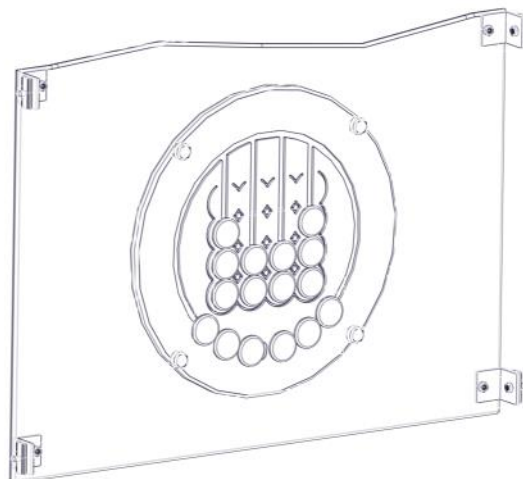

PartName	Artnr	Antall
Rekkverk 940x665x12 m/spill	01-125-124	1
Torx M8x25	04-000-025	4
Torx M8x30	04-000-030	4
Låsemutter M8	04-040-008	4
Skive M8	04-050-008	4

PartName	Artnr	Antall
Brikke 50 1XM8	04-060-050	4
Vinkel 50x50x50x5 9mm hull	04-075-050	4
Endedeksel flat M8 sort	05-301-033	8

Montering av lekeapparatet / Assembly instructions / Montering av lekredskapet

Stram boltene

Boltepakker for / Boltpackage for / Bultpaket för		Sign. _____		
Vegg med Insert –lys grønn 01-125-124K	Navn	Artnr/dimensjon	Ant	Lev
	Rekkverk 940x630x12_Insert 3in row Lys grønn	01-125-124	1	
	Vinkel 50 x 50 x 50 x 5 9 mm hull	04-075-050	4	
	Torx M8x25	04-000-025	4	
	Torx M8x30	04-000-030	4	
	Låsemutter M8	04-040-008	4	
	Skive M8	04-050-008	4	
	Endedeksel M8 Flat kropp Sort	05-301-033	4	