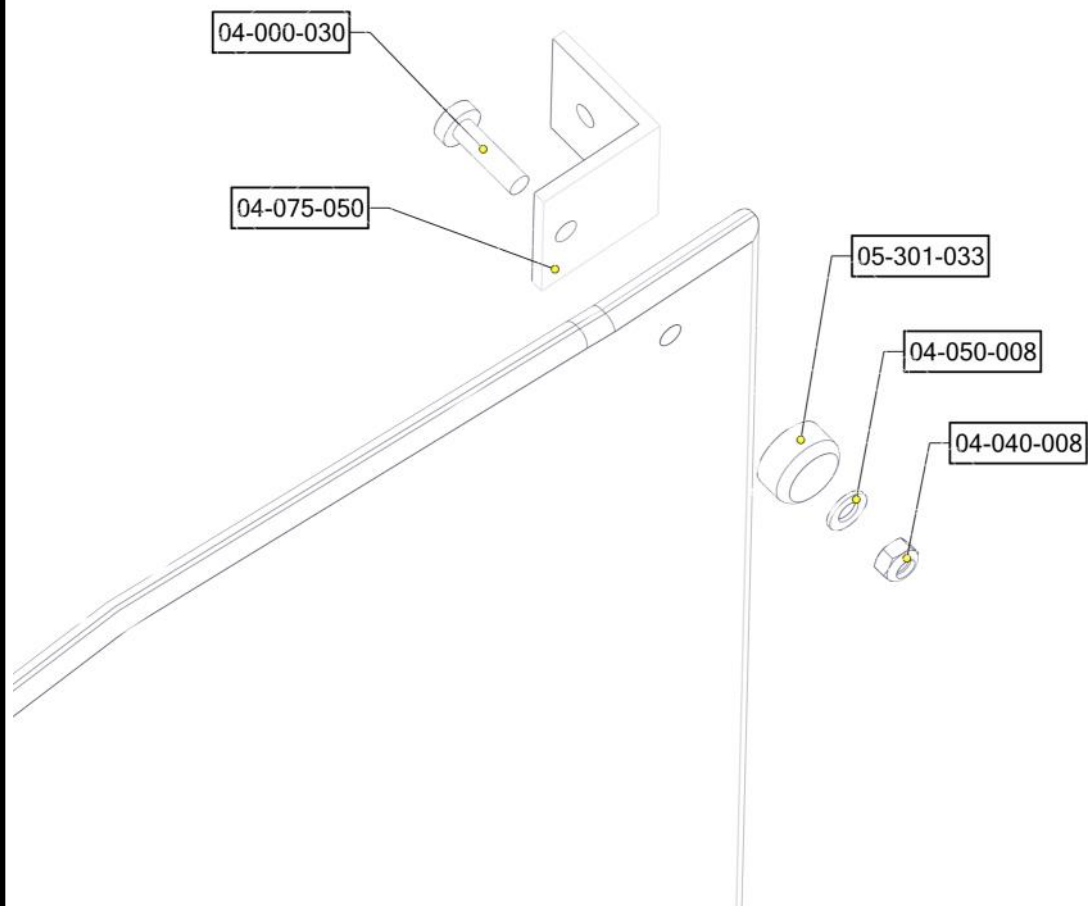

PartName	Artnr	Antall
Rekkverk 940x665x12 m/spill	01-125-124	1
Torx M8x25	04-000-025	4
Torx M8x30	04-000-030	4
Låsemutter M8	04-040-008	4
Skive M8	04-050-008	4

PartName	Artnr	Antall
Brikke 50 1XM8	04-060-050	4
Vinkel 50x50x50x5 9mm hull	04-075-050	4
Endedeksel flat M8 sort	05-301-033	8