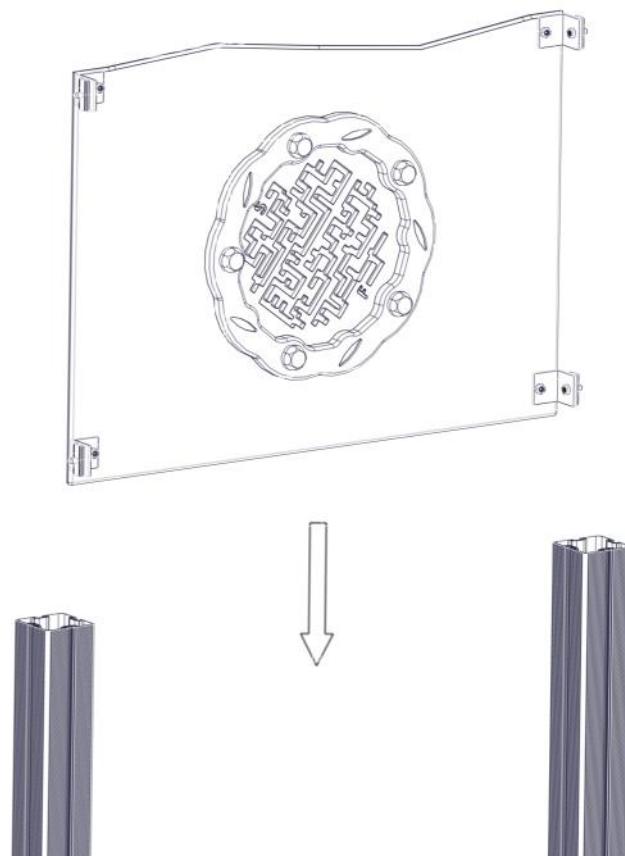

PartName	Artnr	Antall
Rekkverk 940x665x12 m/spill	01-125-126	1
Torx M8x25	04-000-025	4
Torx M8x30	04-000-030	4
Låsemutter M8	04-040-008	4
Skive M8	04-050-008	4

PartName	Artnr	Antall
Brikke 50 1XM8	04-060-050	4
Vinkel 50x50x50x5 9mm hull	04-075-050	4
Endedeksel flat M8 sort	05-301-033	8

Montering av lekeapparatet / Assembly instructions / Montering av lekredskapet

Stram boltene

Boltepakker for / Boltpackage for / Bultpaket för		Sign. _____		
Vegg med Insert –Rød 01-125-126K	Navn	Artnr/dimensjon	Ant	Lev
	Rekkverk 940x630x12_Insert Maze Rød	01-125-126	1	
	Vinkel 50 x 50 x 50 x 5 9 mm hull	04-075-050	4	
	Torx M8x25	04-000-025	4	
	Torx M8x30	04-000-030	4	
	Låsemutter M8	04-040-008	4	
	Skive M8	04-050-008	4	
	Endedeksel M8 Flat kropp Sort	05-301-033	4	