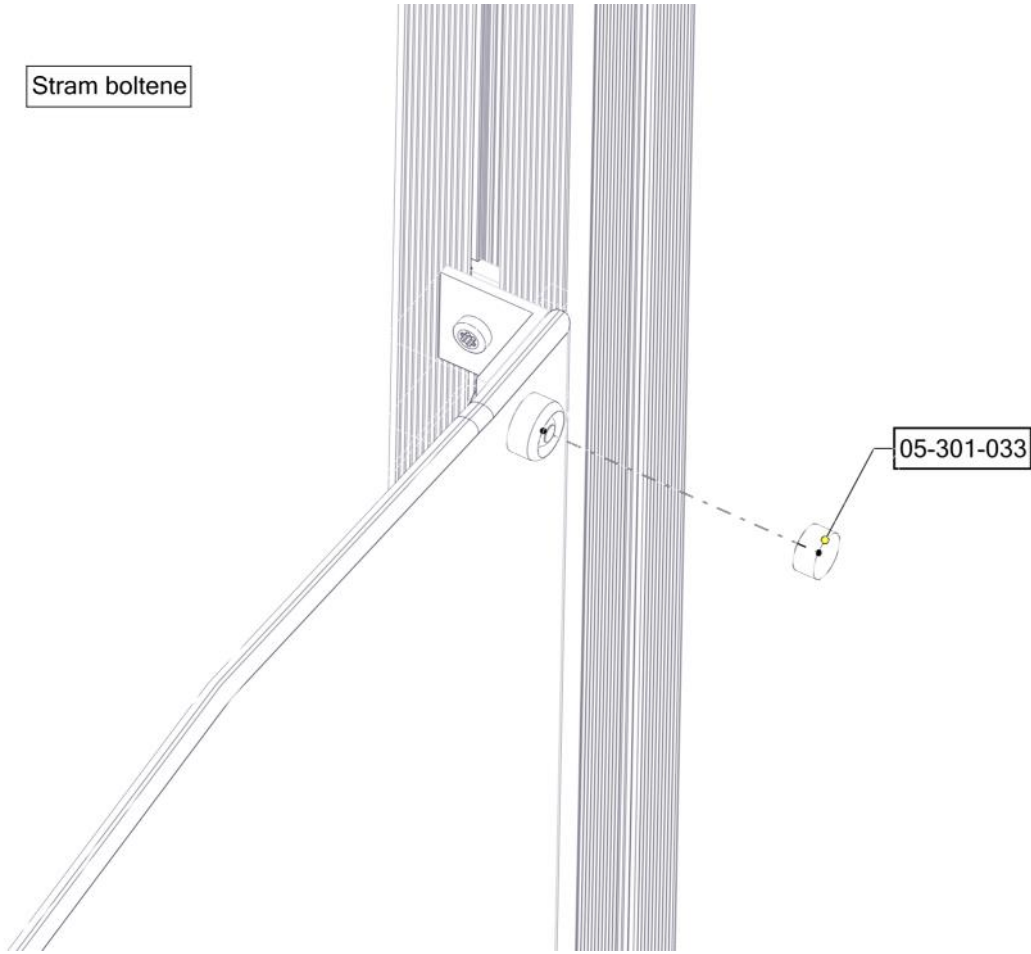

Montering av lekeapparatet / Assembly instructions / Montering av lekredskapet

Ikke stram boltene

Se på hovedmontering for posisjon
Look at main assembly for position
Titta på hovudmontering för position

Montering av lekeapparatet / Assembly instructions / Montering av lekredskapet

Stram boltene

Boltepakker for / Boltpackage for / Bultpaket för		Sign. _____		
Vegg med Insert –Rød 01-125-126K	Navn	Artnr/dimensjon	Ant	Lev
	Rekkverk 940x630x12_Insert Maze Rød	01-125-126	1	
	Vinkel 50 x 50 x 50 x 5 9 mm hull	04-075-050	4	
	Torx M8x25	04-000-025	4	
	Torx M8x30	04-000-030	4	
	Låsemutter M8	04-040-008	4	
	Skive M8	04-050-008	4	
	Endedeksel M8 Flat kropp Sort	05-301-033	4	