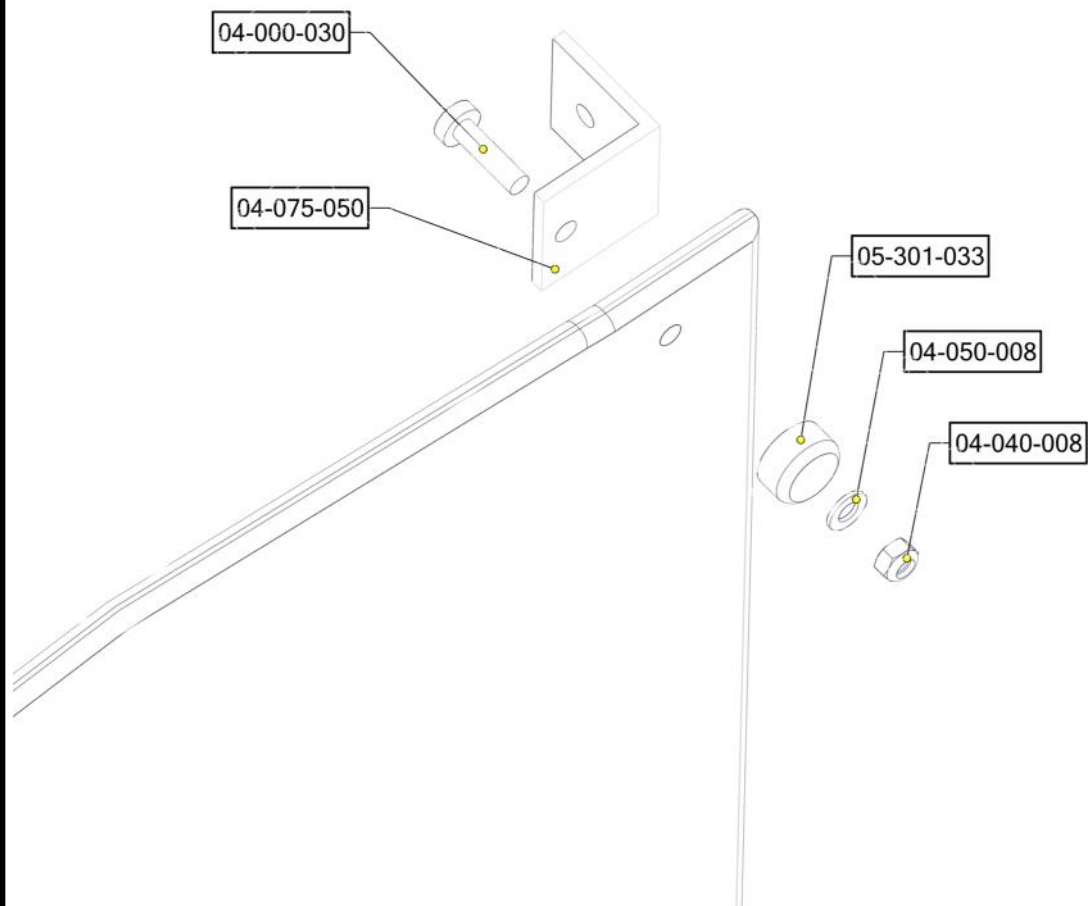

PartName	Artnr	Antall
Rekkverk 940x665x12 m/spill	01-125-126	1
Torx M8x25	04-000-025	4
Torx M8x30	04-000-030	4
Låsemutter M8	04-040-008	4
Skive M8	04-050-008	4

PartName	Artnr	Antall
Brikke 50 1XM8	04-060-050	4
Vinkel 50x50x50x5 9mm hull	04-075-050	4
Endedeksel flat M8 sort	05-301-033	8