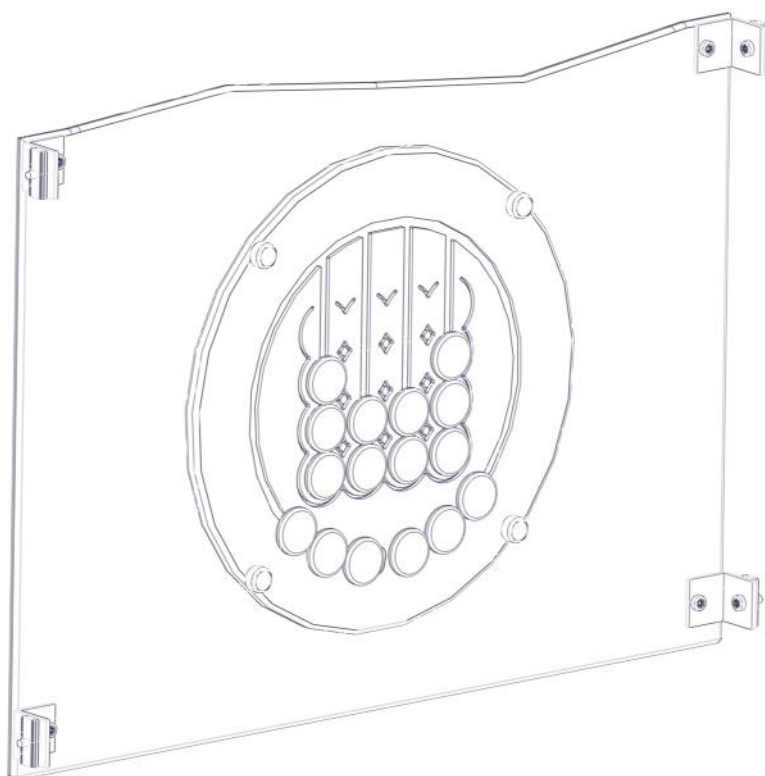

**N****Monteringsanvisning****EN****Assembly Instructions****S****Monteringsanvisning**

Produkt nr. / Product no. / Produkt nr.

**01-125-129K****Rød**

Ord. nr. \_\_\_\_\_

Dato. \_\_\_\_\_

Sign. \_\_\_\_\_

**søve**

<b>Boltepakker for / Boltpackage for / Bultpaket för</b>		Sign. _____.		
<b>Vegg med Insert –Rød 01-125-129K</b>	<b>Navn</b>	<b>Artnr/dimensjon</b>	<b>Ant</b>	<b>Lev</b>
	Rekkverk 940x630x12_Insert 3in row Rød	01-125-129	1	
	Vinkel 50 x 50 x 50 x 5 9 mm hull	04-075-050	4	
	Torx M8x25	04-000-025	4	
	Torx M8x30	04-000-030	4	
	Låsemutter M8	04-040-008	4	
	Skive M8	04-050-008	4	
	Endedeksel M8 Flat kropp Sort	05-301-033	4	

**Boltepakker for / Boltpackage for / Bultpaket för**

Sign. \_\_\_\_\_

Vegg med Inset -Rød 01-125-129K	Navn	Artnr/dimensjon	Ant	Lev
	Brikke 50 1xM8	04-060-050	4	
	Endedeksel M8 Hode Sort	05-301-033	4	

PartName	Artnr	Antall
Brikke 50 1XM8	04-060-050	4
Vinkel 50x50x50x5 9mm hull	04-075-050	4
Endedeksel flat M8 sort	05-301-033	8

**Montering av lekeapparatet / Assembly instructions / Montering av lekredskapet**