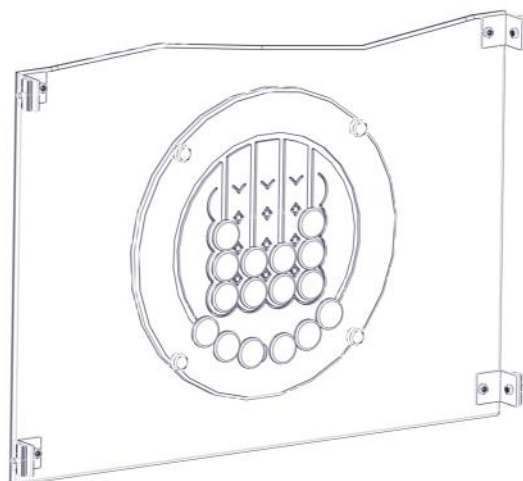

PartName	Artnr	Antall
Brikke 50 1XM8	04-060-050	4
Vinkel 50x50x50x5 9mm hull	04-075-050	4
Endedeksel flat M8 sort	05-301-033	8

**Montering av lekeapparatet / Assembly instructions / Montering av lekredskapet**

# Montering av lekeapparatet / Assembly instructions / Montering av lekredskapet

Stram boltene

Boltepakker for / Boltpackage for / Bultpaket för		Sign. _____		
Vegg med Insert –Rød 01-125-129K	Navn	Artnr/dimensjon	Ant	Lev
	Rekkverk 940x630x12_Insert 3in row Rød	01-125-129	1	
	Vinkel 50 x 50 x 50 x 5 9 mm hull	04-075-050	4	
	Torx M8x25	04-000-025	4	
	Torx M8x30	04-000-030	4	
	Låsemutter M8	04-040-008	4	
	Skive M8	04-050-008	4	
	Endedeksel M8 Flat kropp Sort	05-301-033	4	