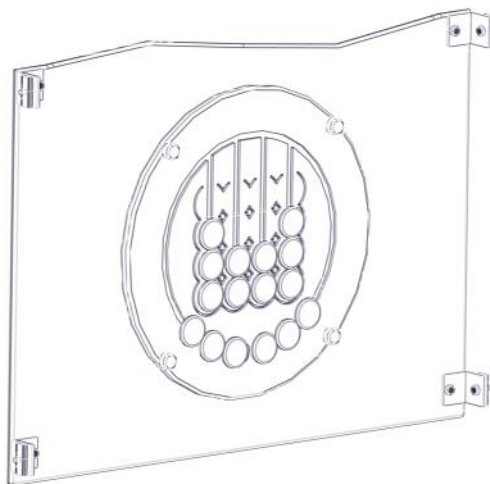

Montering av lekeapparatet / Assembly instructions / Montering av lekredskapet