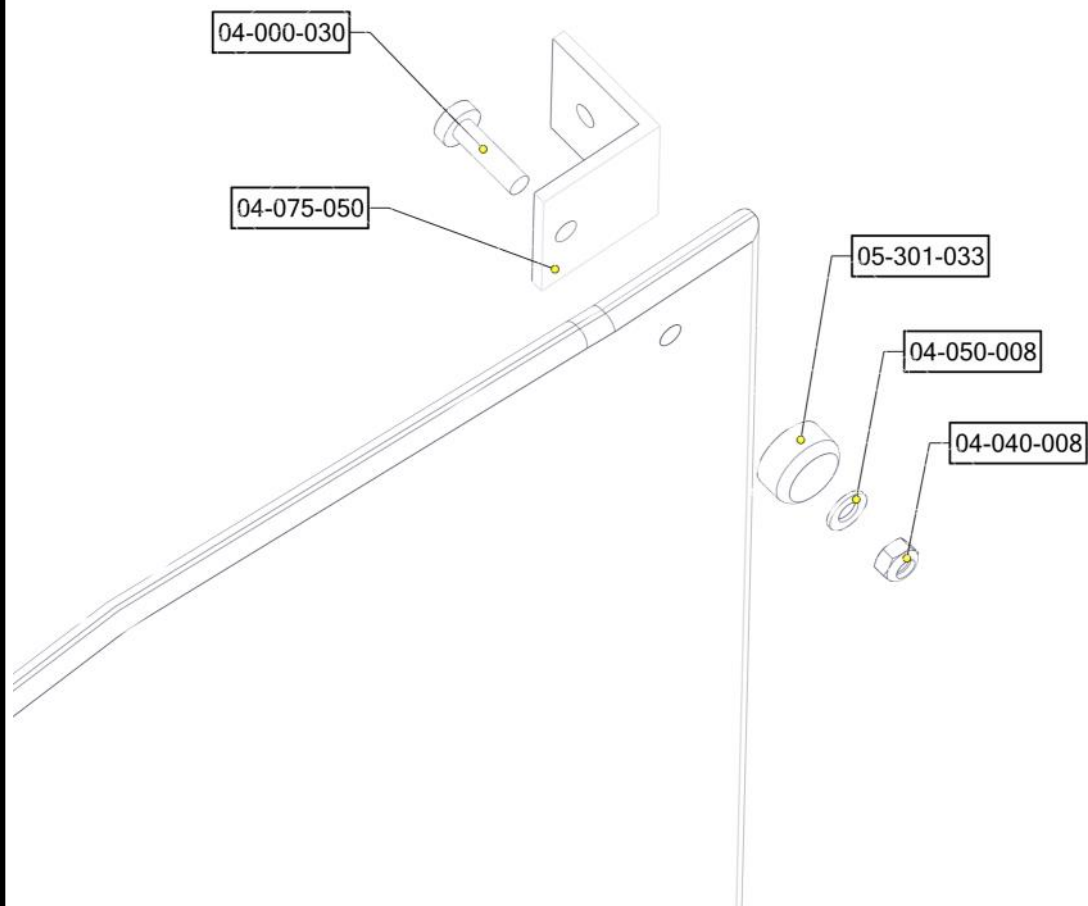

PartName	Artnr	Antall
Rekkverk 940x665x12 m/spill	01-125-129	1
Torx M8x25	04-000-025	4
Torx M8x30	04-000-030	4
Låsemutter M8	04-040-008	4
Skive M8	04-050-008	4

PartName	Artnr	Antall
Brikke 50 1XM8	04-060-050	4
Vinkel 50x50x50x5 9mm hull	04-075-050	4
Endedeksel flat M8 sort	05-301-033	8