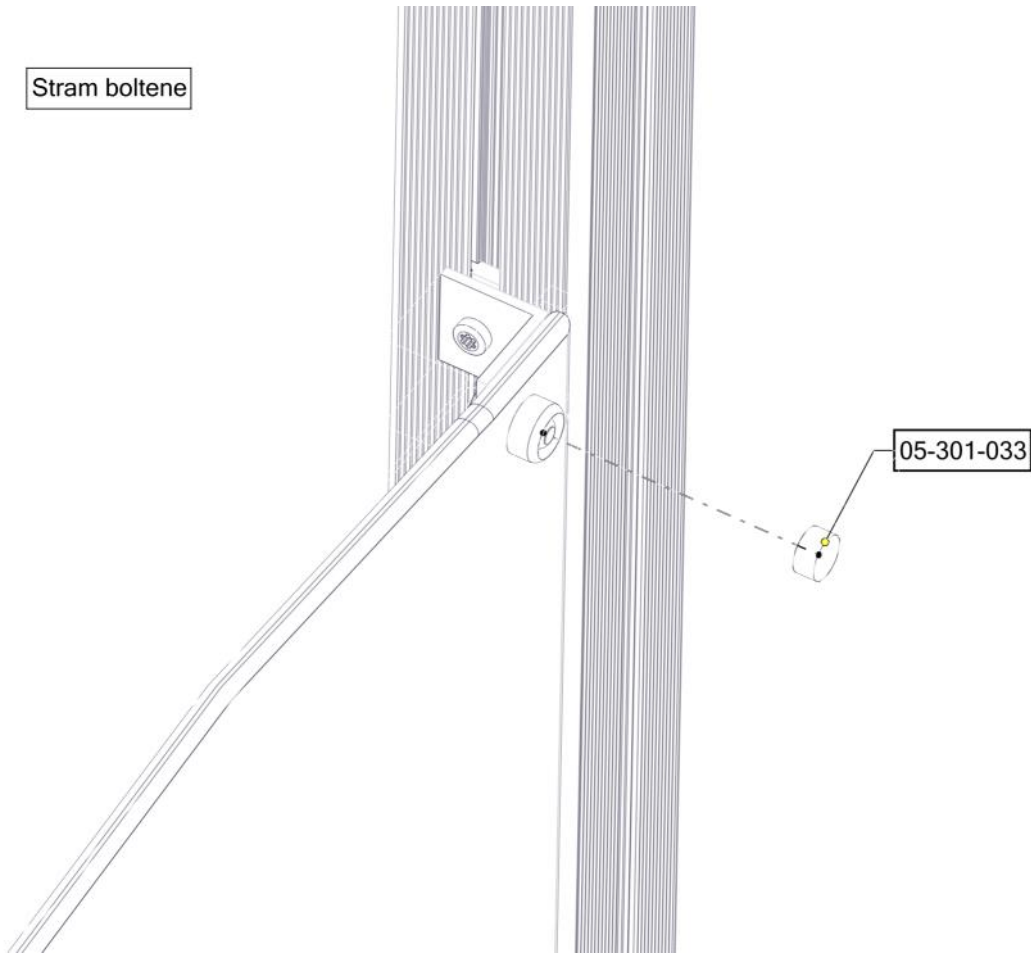

Ikke stram boltene

Se på hovedmontering for posisjon  
Look at main assembly for position  
Titta på hovudmontering för position

# Montering av lekeapparatet / Assembly instructions / Montering av lekredskapet

Stram boltene

Boltepakker for / Boltpackage for / Bultpaket för		Sign. _____		
Vegg med Insert –Rød 01-125-129K	Navn	Artnr/dimensjon	Ant	Lev
	Rekkverk 940x630x12_Insert 3in row Rød	01-125-129	1	
	Vinkel 50 x 50 x 50 x 5 9 mm hull	04-075-050	4	
	Torx M8x25	04-000-025	4	
	Torx M8x30	04-000-030	4	
	Låsemutter M8	04-040-008	4	
	Skive M8	04-050-008	4	
	Endedeksel M8 Flat kropp Sort	05-301-033	4	