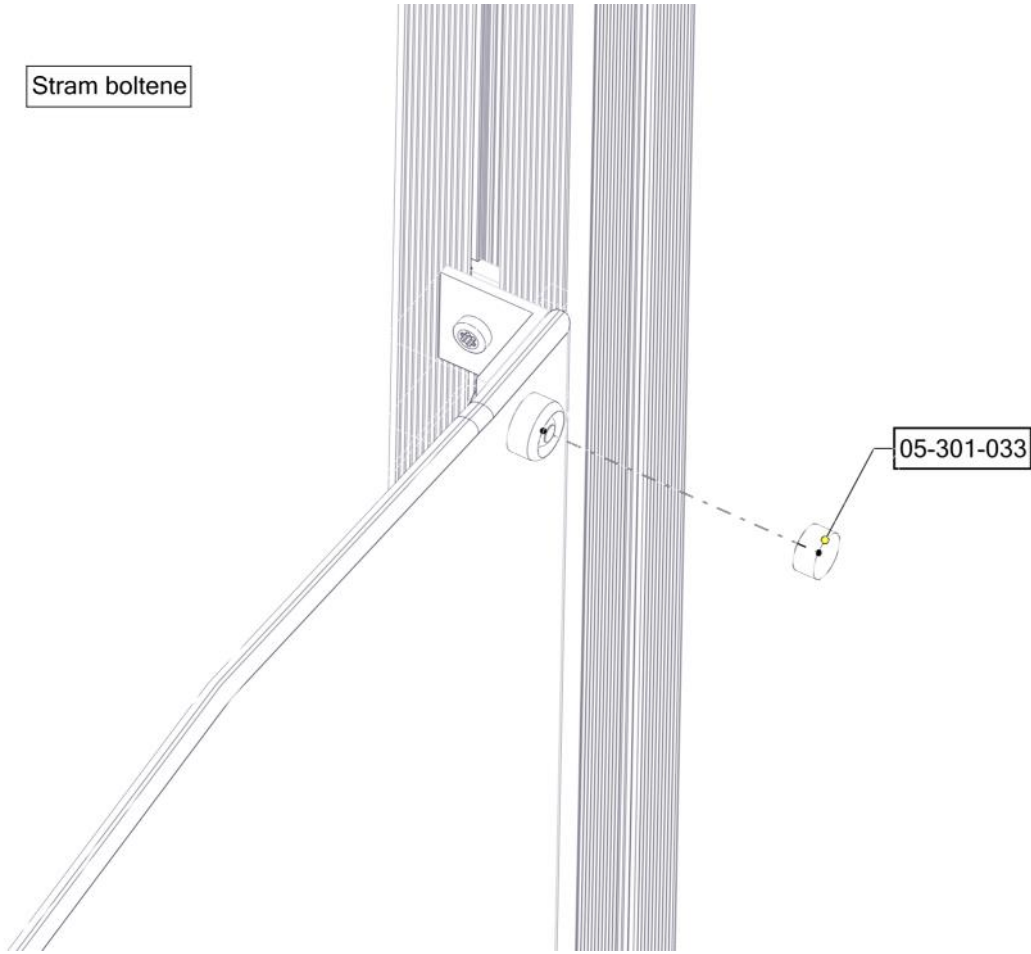

Montering av lekeapparatet / Assembly instructions / Montering av lekredskapet

Ikke stram boltene

Se på hovedmontering for posisjon
Look at main assembly for position
Titta på hovudmontering för position

Montering av lekeapparatet / Assembly instructions / Montering av lekredskapet

Stram boltene

Boltepakker for / Boltpackage for / Bultpaket för		Sign. _____		
Vegg med Inset, Trestruktur 01-125-131K	Navn	Artnr/dimensjon	Ant	Lev
	Rekkverk 940x630x12_Inset Maze Trestruktur	01-125-131	1	
	Vinkel 50 x 50 x 50 x 5 9 mm hull	04-075-050	4	
	Torx M8x25	04-000-025	4	
	Torx M8x30	04-000-030	4	
	Låsemutter M8	04-040-008	4	
	Skive M8	04-050-008	4	
	Endedeksel M8 Flat kropp Sort	05-301-033	4	