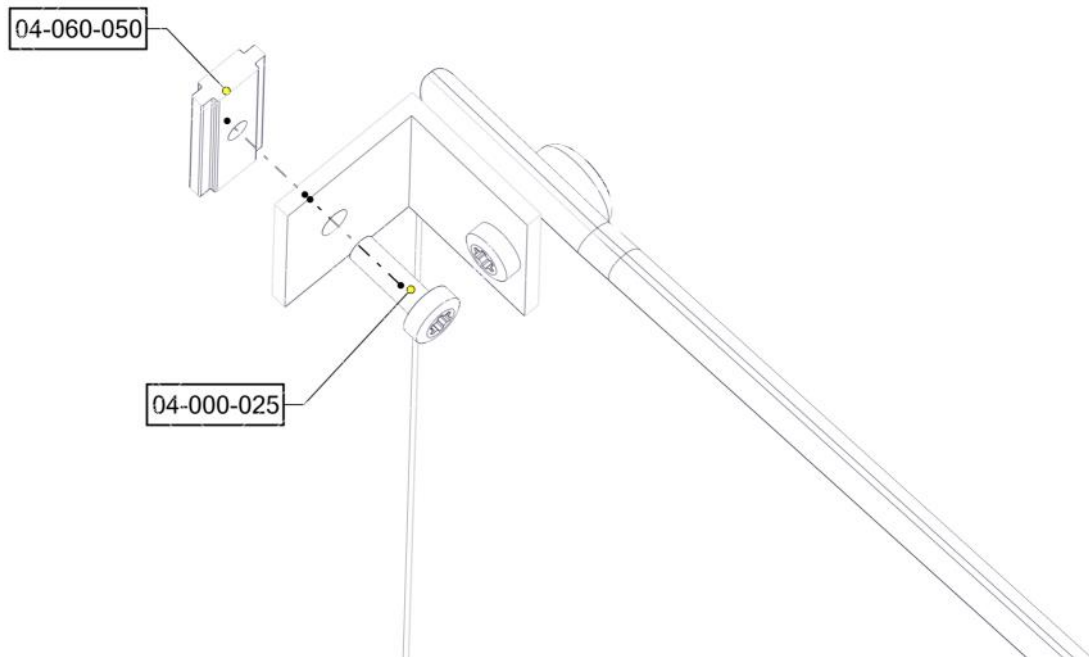

Montering av lekeapparatet / Assembly instructions / Montering av lekredskapet

Ikke stram boltene