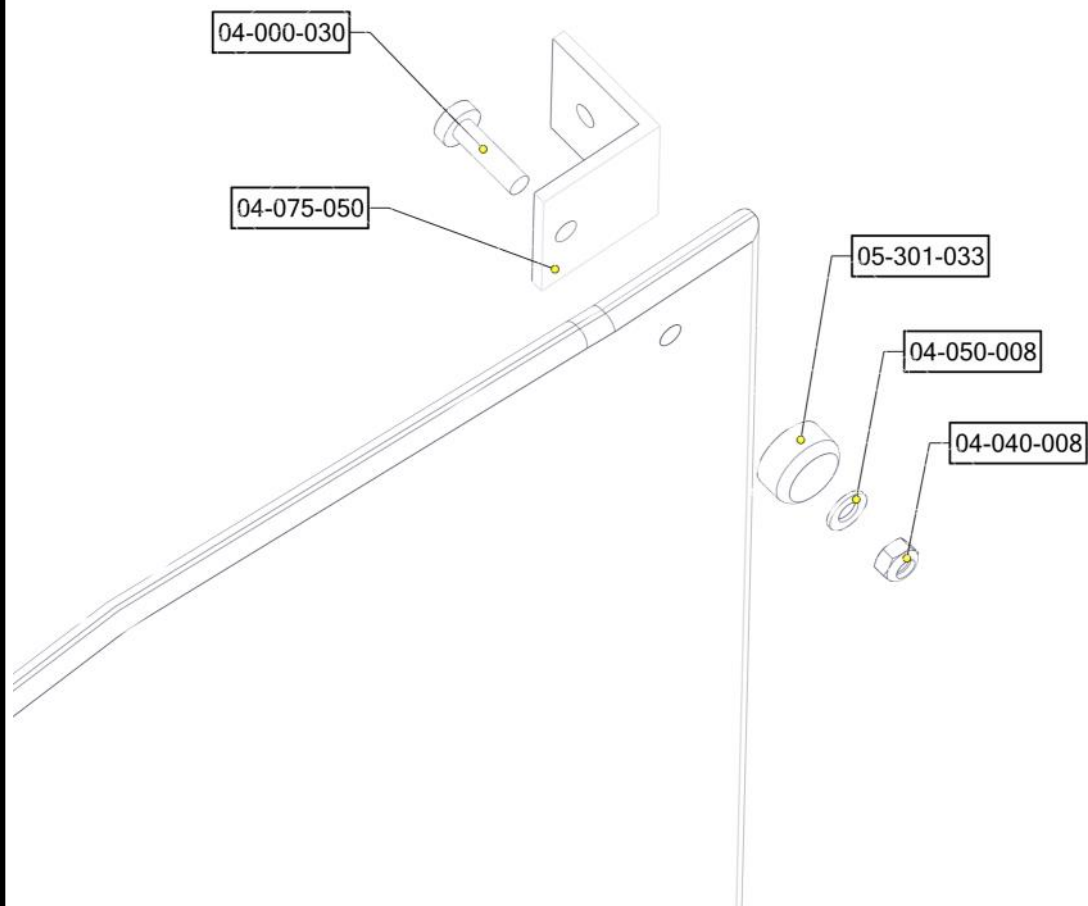

PartName	Artnr	Antall
Rekkverk 940x665x12 m/spill	01-125-131	1
Torx M8x25	04-000-025	4
Torx M8x30	04-000-030	4
Låsemutter M8	04-040-008	4
Skive M8	04-050-008	4

PartName	Artnr	Antall
Brikke 50 1XM8	04-060-050	4
Vinkel 50x50x50x5 9mm hull	04-075-050	4
Endedeksel flat M8 sort	05-301-033	8