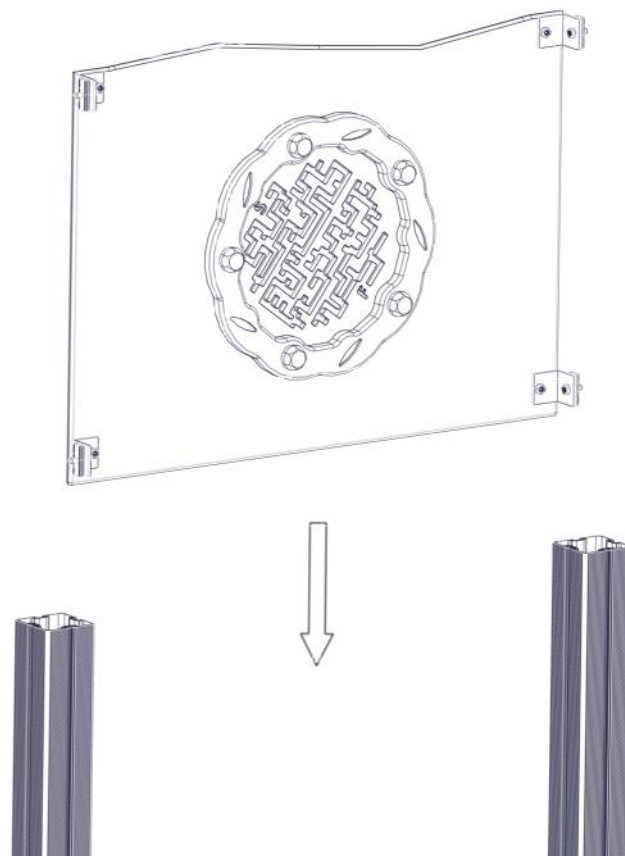

PartName	Artnr	Antall
Rekkverk 940x665x12 m/spill	01-125-131	1
Torx M8x25	04-000-025	4
Torx M8x30	04-000-030	4
Låsemutter M8	04-040-008	4
Skive M8	04-050-008	4

PartName	Artnr	Antall
Brikke 50 1XM8	04-060-050	4
Vinkel 50x50x50x5 9mm hull	04-075-050	4
Endedeksel flat M8 sort	05-301-033	8

Montering av lekeapparatet / Assembly instructions / Montering av lekredskapet

Stram boltene

Boltepakker for / Boltpackage for / Bultpaket för		Sign. _____		
Vegg med Inset, Trestruktur 01-125-131K	Navn	Artnr/dimensjon	Ant	Lev
	Rekkverk 940x630x12_Inset Maze Trestruktur	01-125-131	1	
	Vinkel 50 x 50 x 50 x 5 9 mm hull	04-075-050	4	
	Torx M8x25	04-000-025	4	
	Torx M8x30	04-000-030	4	
	Låsemutter M8	04-040-008	4	
	Skive M8	04-050-008	4	
	Endedeksel M8 Flat kropp Sort	05-301-033	4	