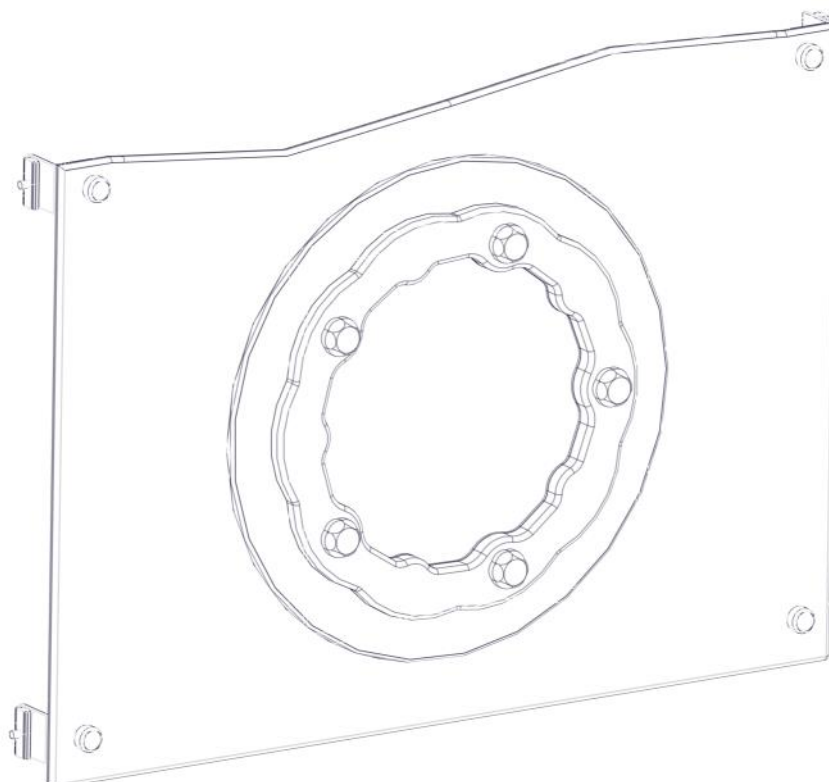

N**Monteringsanvisning****EN****Assembly Instructions****S****Monteringsanvisning**

Produkt nr. / Product no. / Produkt nr.

01-125-131K**Trestruktur**

Ord. nr. _____

Dato. _____

Sign. _____

Søve AS
Grønnvoldveien 290
3830 Ulefoss - Norway
Tlf: +47 35 94 65 65
www.sove.no

Søve AB
EA Rosengrensgatan 32
421 31 Västra Frölunda
Phone: +46 (0)31 773 97 00
www.sove.se

Boltepakker for / Boltpackage for / Bultpaket för		Sign. _____		
Vegg med Inset, Trestruktur 01-125-131K	Navn	Artnr/dimensjon	Ant	Lev
	Rekkverk 940x630x12_Insert Maze Trestruktur	01-125-131	1	
	Vinkel 50 x 50 x 50 x 5 9 mm hull	04-075-050	4	
	Torx M8x25	04-000-025	4	
	Torx M8x30	04-000-030	4	
	Låsemutter M8	04-040-008	4	
	Skive M8	04-050-008	4	
	Endedeksel M8 Flat kropp Sort	05-301-033	4	

Boltepakker for / Boltpackage for / Bultpaket för

Sign. _____.

Vegg med Inset, Trestruktur 01-125-131K	Navn	Artnr/dimensjon	Ant	Lev
	Brikke 50 1xM8	04-060-050	4	
	Endedeksel M8 Hode Sort	05-301-033	4	

Montering av lekeapparatet / Assembly instructions / Montering av lekredskapet

Montering av lekeapparatet / Assembly instructions / Montering av lekredskapet

Stram boltene

Boltepakker for / Boltpackage for / Bultpaket för		Sign. _____		
Vegg med Inset, Trestruktur 01-125-131K	Navn	Artnr/dimensjon	Ant	Lev
	Rekkverk 940x630x12_Inset Maze Trestruktur	01-125-131	1	
	Vinkel 50 x 50 x 50 x 5 9 mm hull	04-075-050	4	
	Torx M8x25	04-000-025	4	
	Torx M8x30	04-000-030	4	
	Låsemutter M8	04-040-008	4	
	Skive M8	04-050-008	4	
	Endedeksel M8 Flat kropp Sort	05-301-033	4	