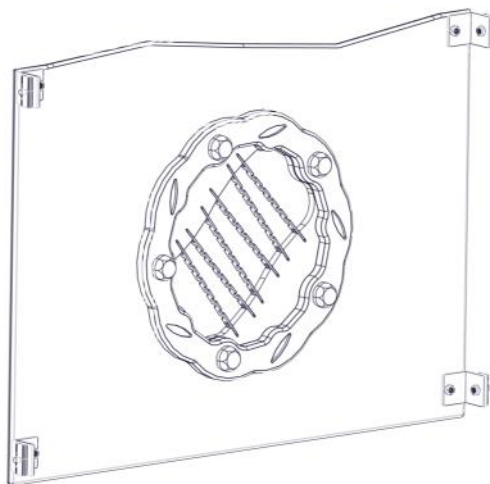

Søve AB
EA Rosengrensgatan 32
421 31 Västra Frölunda
Phone: +46 (0)31 773 97 00
www.sove.se

Boltepakker for / Boltpackage for / Bultpaket för		Sign. _____		
Vegg med Inset, Trestruktur 01-125-132K	Navn	Artnr/dimensjon	Ant	Lev
	Rekkverk 940x630x12_Inset Regn Trestruktur	01-125-132	1	
	Vinkel 50 x 50 x 50 x 5 9 mm hull	04-075-050	4	
	Torx M8x25	04-000-025	4	
	Torx M8x30	04-000-030	4	
	Låsemutter M8	04-040-008	4	
	Skive M8	04-050-008	4	
	Endedeksel M8 Flat kropp Sort	05-301-033	4	

Boltepakker for / Boltpackage for / Bultpaket för

Sign. _____.

Vegg med Inset, Trestruktur 01-125-132K	Navn	Artnr/dimensjon	Ant	Lev
	Brikke 50 1xM8	04-060-050	4	
	Endedeksel M8 Hode Sort	05-301-033	4	

Montering av lekeapparatet / Assembly instructions / Montering av lekredskapet