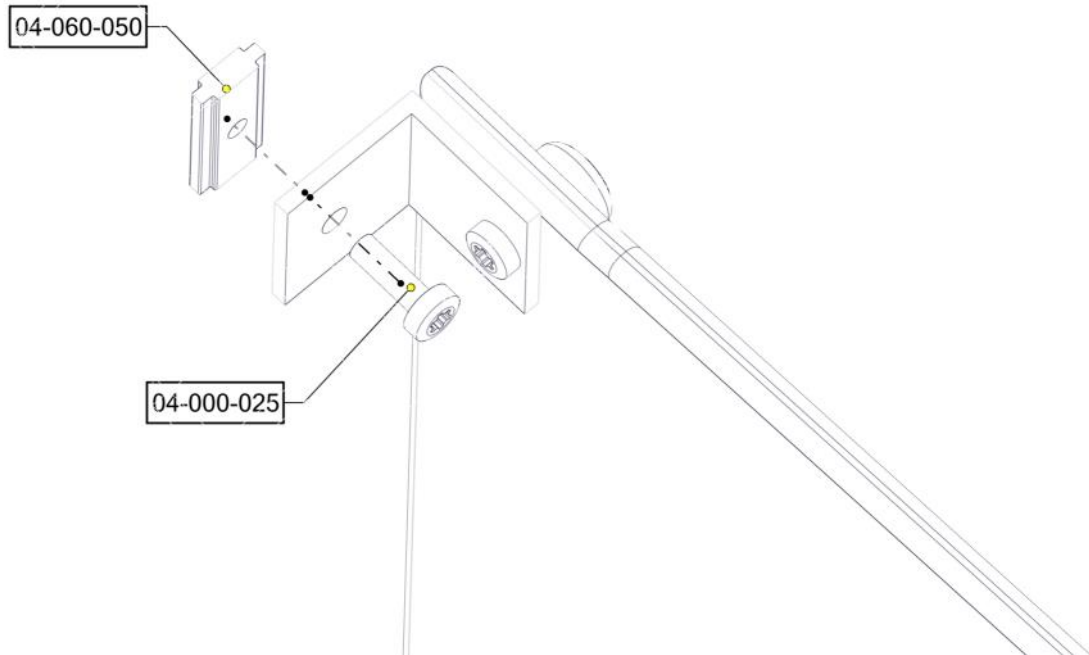

Montering av lekeapparatet / Assembly instructions / Montering av lekredskapet

Ikke stram boltene