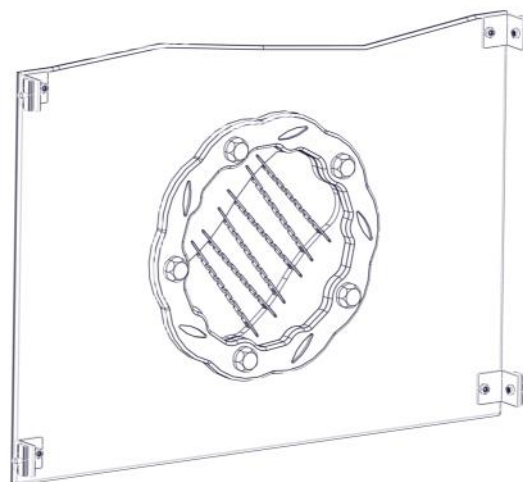

Montering av lekeapparatet / Assembly instructions / Montering av lekredskapet

Stram boltene

Boltepakker for / Boltpackage for / Bultpaket för		Sign. _____		
Vegg med Inset, Trestruktur 01-125-132K	Navn	Artnr/dimensjon	Ant	Lev
	Rekkverk 940x630x12_Inset Regn Trestruktur	01-125-132	1	
	Vinkel 50 x 50 x 50 x 5 9 mm hull	04-075-050	4	
	Torx M8x25	04-000-025	4	
	Torx M8x30	04-000-030	4	
	Låsemutter M8	04-040-008	4	
	Skive M8	04-050-008	4	
	Endedeksel M8 Flat kropp Sort	05-301-033	4	