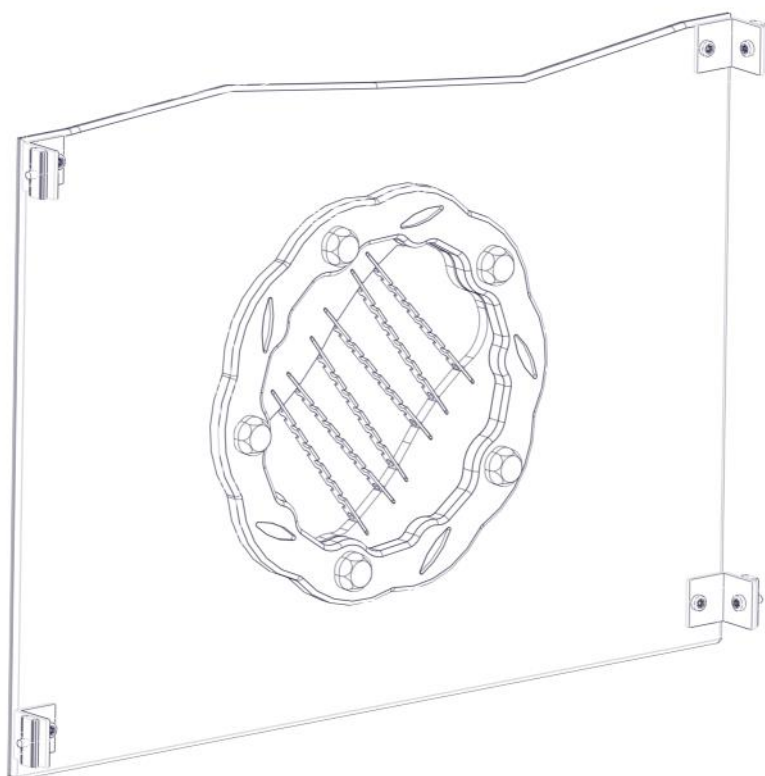

N**Monteringsanvisning****EN****Assembly Instructions****S****Monteringsanvisning**

Produkt nr. / Product no. / Produkt nr.

01-125-132K**Trestruktur**

Ord. nr. _____

Dato. _____

Sign. _____

Søve AS
Grønnvoldveien 290
3830 Ulefoss - Norway
Tlf: +47 35 94 65 65
www.sove.no

Søve AB
EA Rosengrensgatan 32
421 31 Västra Frölunda
Phone: +46 (0)31 773 97 00
www.sove.se

Boltepakker for / Boltpackage for / Bultpaket för		Sign. _____		
Vegg med Inset, Trestruktur 01-125-132K	Navn	Artnr/dimensjon	Ant	Lev
	Rekkverk 940x630x12_Inset Regn Trestruktur	01-125-132	1	
	Vinkel 50 x 50 x 50 x 5 9 mm hull	04-075-050	4	
	Torx M8x25	04-000-025	4	
	Torx M8x30	04-000-030	4	
	Låsemutter M8	04-040-008	4	
	Skive M8	04-050-008	4	
	Endedeksel M8 Flat kropp Sort	05-301-033	4	

Boltepakker for / Boltpackage for / Bultpaket för

Sign. _____.

Vegg med Inset, Trestruktur 01-125-132K	Navn	Artnr/dimensjon	Ant	Lev
	Brikke 50 1xM8	04-060-050	4	
	Endedeksel M8 Hode Sort	05-301-033	4	

Montering av lekeapparatet / Assembly instructions / Montering av lekredskapet

Montering av lekeapparatet / Assembly instructions / Montering av lekredskapet

Stram boltene

Boltepakker for / Boltpackage for / Bultpaket för		Sign. _____		
Vegg med Inset, Trestruktur 01-125-132K	Navn	Artnr/dimensjon	Ant	Lev
	Rekkverk 940x630x12_Inset Regn Trestruktur	01-125-132	1	
	Vinkel 50 x 50 x 50 x 5 9 mm hull	04-075-050	4	
	Torx M8x25	04-000-025	4	
	Torx M8x30	04-000-030	4	
	Låsemutter M8	04-040-008	4	
	Skive M8	04-050-008	4	
	Endedeksel M8 Flat kropp Sort	05-301-033	4	