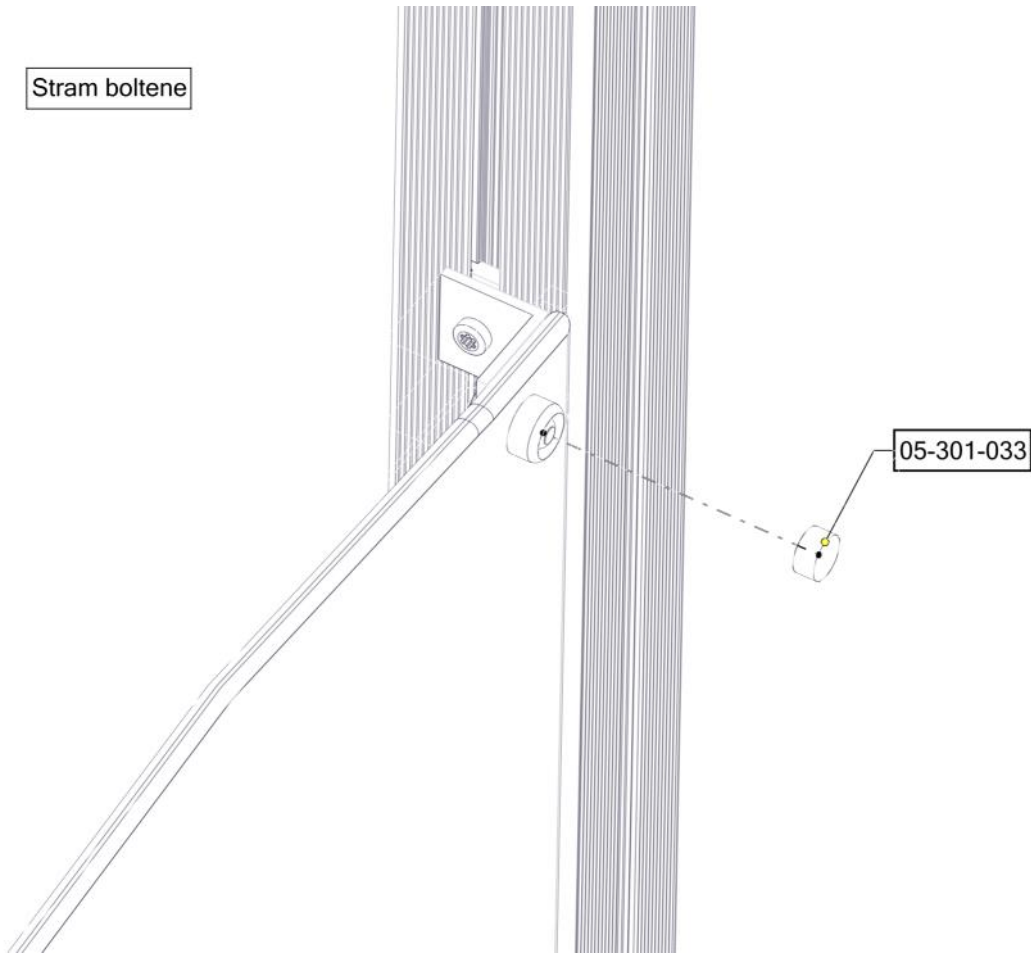

Montering av lekeapparatet / Assembly instructions / Montering av lekredskapet

Ikke stram boltene

Se på hovedmontering for posisjon
Look at main assembly for position
Titta på hovudmontering för position

Montering av lekeapparatet / Assembly instructions / Montering av lekredskapet

Stram boltene

Boltepakker for / Boltpackage for / Bultpaket för		Sign. _____		
Vegg med Inset, Trestruktur 01-125-132K	Navn	Artnr/dimensjon	Ant	Lev
	Rekkverk 940x630x12_Inset Regn Trestruktur	01-125-132	1	
	Vinkel 50 x 50 x 50 x 5 9 mm hull	04-075-050	4	
	Torx M8x25	04-000-025	4	
	Torx M8x30	04-000-030	4	
	Låsemutter M8	04-040-008	4	
	Skive M8	04-050-008	4	
	Endedeksel M8 Flat kropp Sort	05-301-033	4	