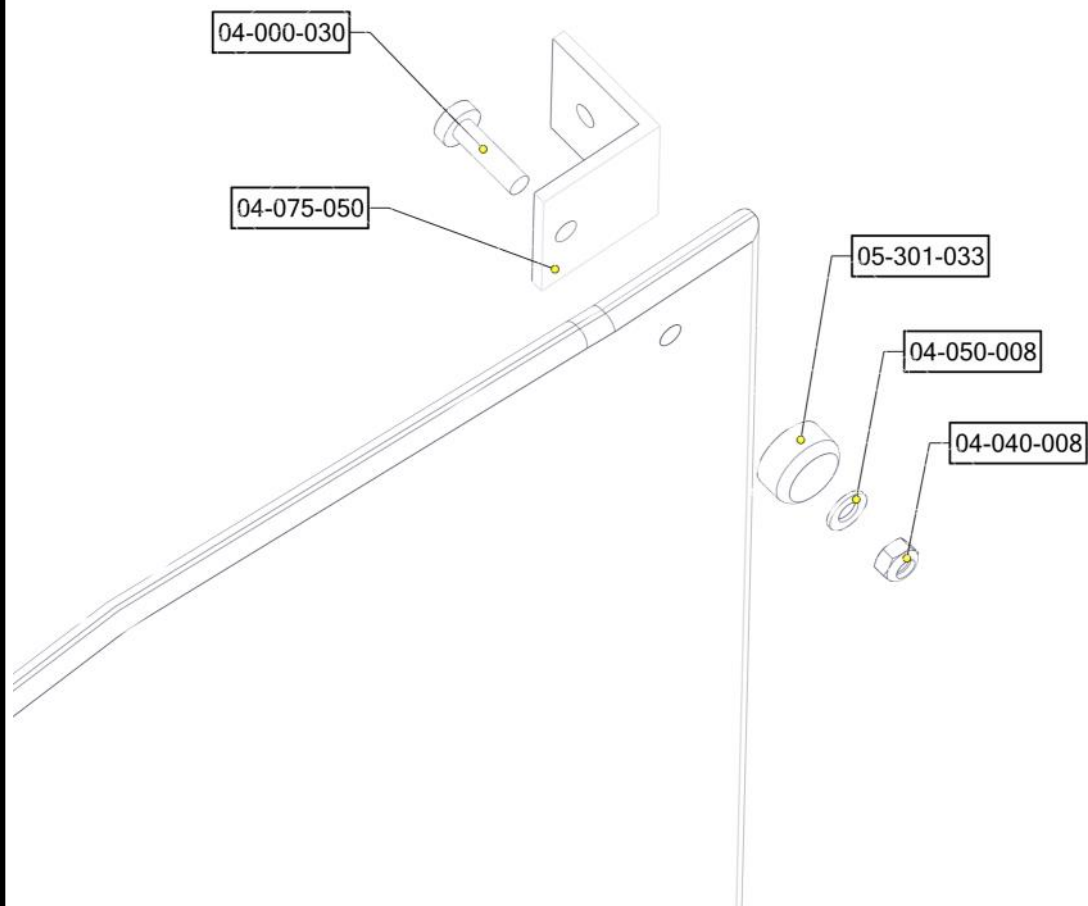

PartName	Artnr	Antall
Rekkverk 940x665x12 m/spill	01-125-132	1
Torx M8x25	04-000-025	4
Torx M8x30	04-000-030	4
Låsemutter M8	04-040-008	4
Skive M8	04-050-008	4

PartName	Artnr	Antall
Brikke 50 1XM8	04-060-050	4
Vinkel 50x50x50x5 9mm hull	04-075-050	4
Endedeksel flat M8 sort	05-301-033	8