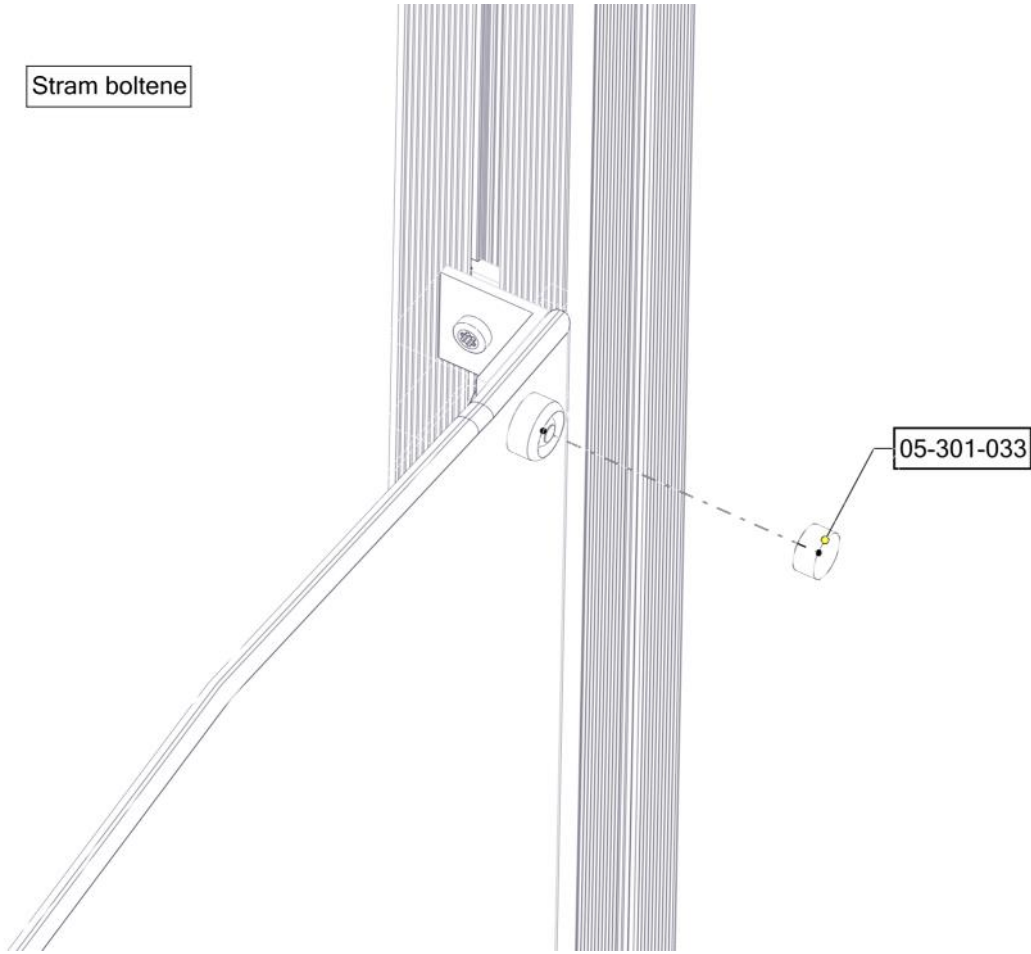

Ikke stram boltene

Se på hovedmontering for posisjon  
Look at main assembly for position  
Titta på hovudmontering för position

**Montering av lekeapparatet / Assembly instructions / Montering av lekredskapet**

Stram boltene

Boltepakker for / Boltpackage for / Bultpaket för		Sign. _____		
Vegg med Insert, Trestruktur 01-125-134K	Navn	Artnr/dimensjon	Ant	Lev
	Rekkverk 940x630x12_Insert 3 in row Trestruktur	01-125-134	1	
	Vinkel 50 x 50 x 50 x 5 9 mm hull	04-075-050	4	
	Torx M8x25	04-000-025	4	
	Torx M8x30	04-000-030	4	
	Låsemutter M8	04-040-008	4	
	Skive M8	04-050-008	4	
	Endedeksel M8 Flat kropp Sort	05-301-033	4	