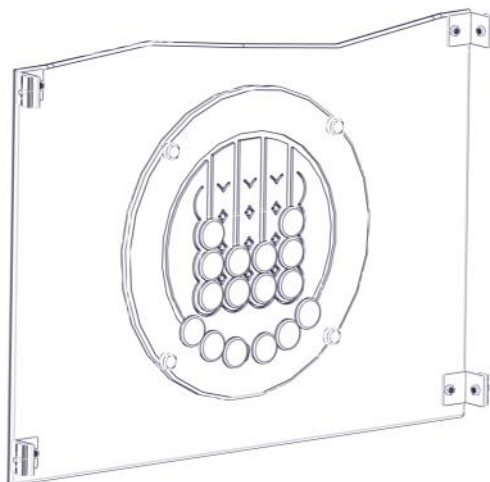

Montering av lekeapparatet / Assembly instructions / Montering av lekredskapet