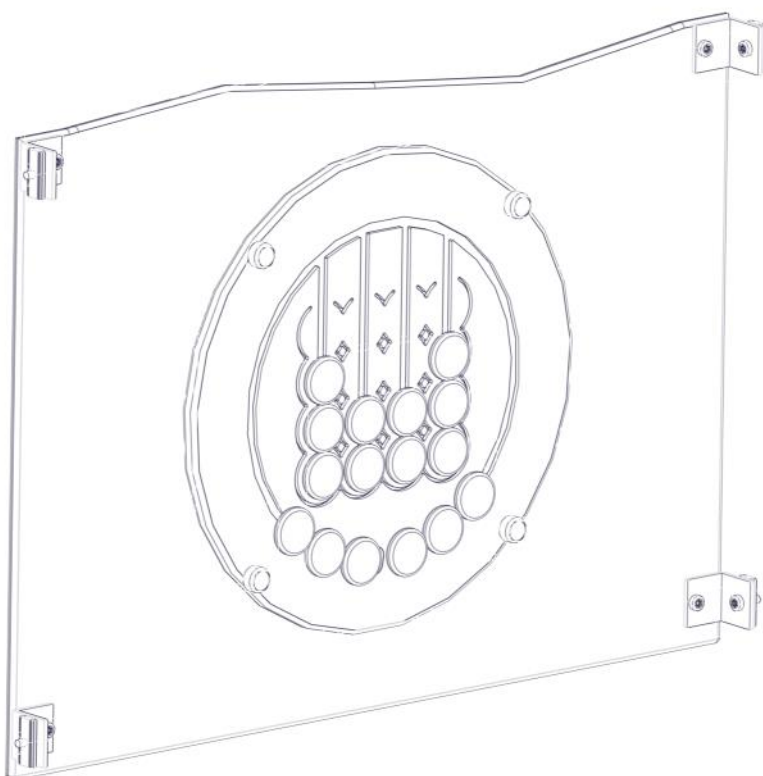

**N****Monteringsanvisning****EN****Assembly Instructions****S****Monteringsanvisning**

Produkt nr. / Product no. / Produkt nr.

**01-125-134K****Trestruktur**

Ord. nr. \_\_\_\_\_

Dato. \_\_\_\_\_

Sign. \_\_\_\_\_

Boltepakker for / Boltpackage for / Bultpaket för		Sign. _____		
Vegg med Insert, Trestruktur 01-125-134K	Navn	Artnr/dimensjon	Ant	Lev
	Rekkverk 940x630x12_Insert 3 in row Trestruktur	01-125-134	1	
	Vinkel 50 x 50 x 50 x 5 9 mm hull	04-075-050	4	
	Torx M8x25	04-000-025	4	
	Torx M8x30	04-000-030	4	
	Låsemutter M8	04-040-008	4	
	Skive M8	04-050-008	4	
	Endedeksel M8 Flat kropp Sort	05-301-033	4	

**Boltepakker for / Boltpackage for / Bultpaket för**

Sign. \_\_\_\_\_

Vegg med Inset, Trestruktur 01-125-134K	Navn	Artnr/dimensjon	Ant	Lev
	Brikke 50 1xM8	04-060-050	4	
	Endedeksel M8 Hode Sort	05-301-033	4	

PartName	Artnr	Antall
Brikke 50 1XM8	04-060-050	4
Vinkel 50x50x50x5 9mm hull	04-075-050	4
Endedeksel flat M8 sort	05-301-033	8

**Montering av lekeapparatet / Assembly instructions / Montering av lekredskapet**