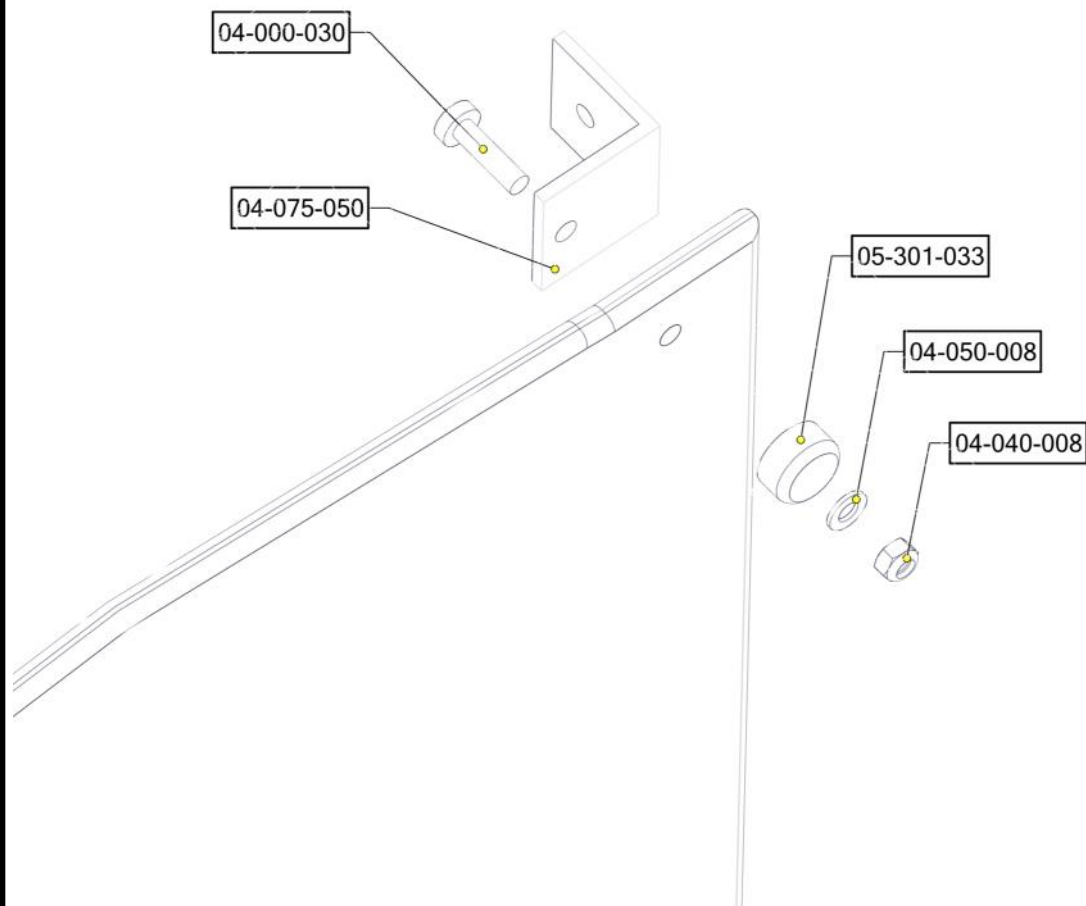

PartName	Artnr	Antall
Rekkverk 940x665x12 m/spill	01-125-134	1
Torx M8x25	04-000-025	4
Torx M8x30	04-000-030	4
Låsemutter M8	04-040-008	4
Skive M8	04-050-008	4

PartName	Artnr	Antall
Brikke 50 1XM8	04-060-050	4
Vinkel 50x50x50x5 9mm hull	04-075-050	4
Endedeksel flat M8 sort	05-301-033	8