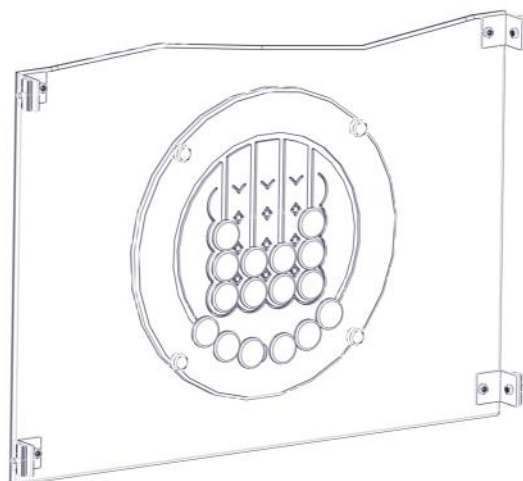

Se på hovedmontering for posisjon
Look at main assembly for position
Titta på hovudmontering för position