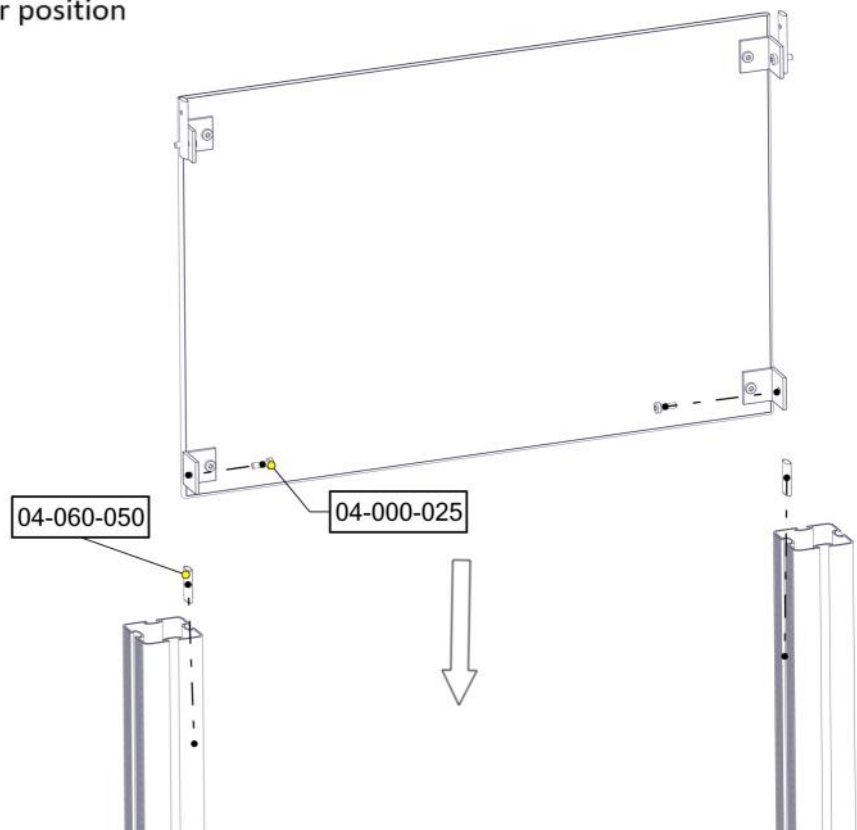

Montering av lekeapparatet / Assembly instructions / Montering av lekredskapet

Se på hovedmontering for posisjon
Look at main assembly for position
Titta på hovudmontering för position