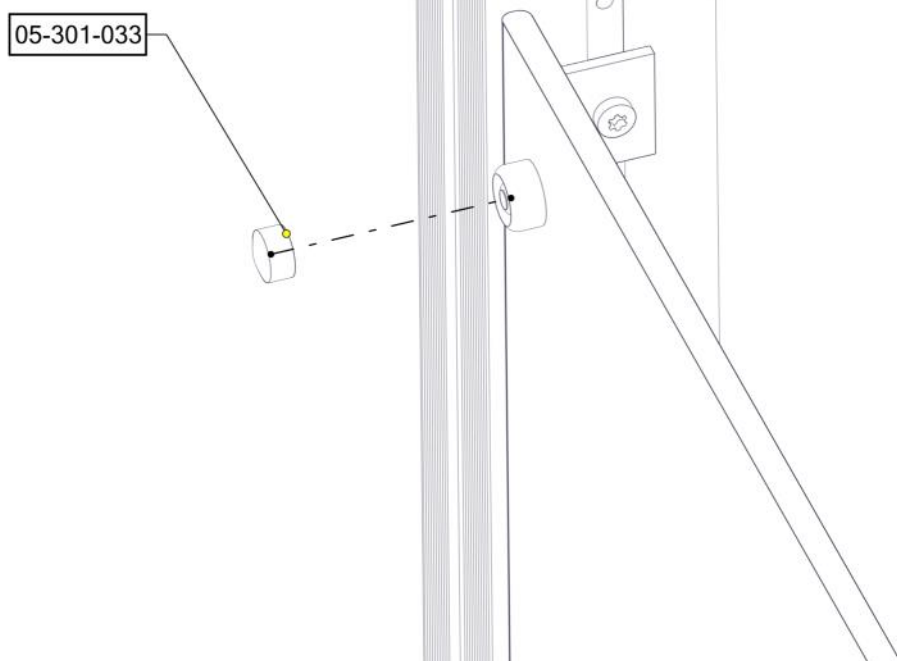

Montering av lekeapparatet / Assembly instructions / Montering av lekredskapet

Se på hovedmontering for posisjon
Look at main assembly for position
Titta på hovudmontering för position