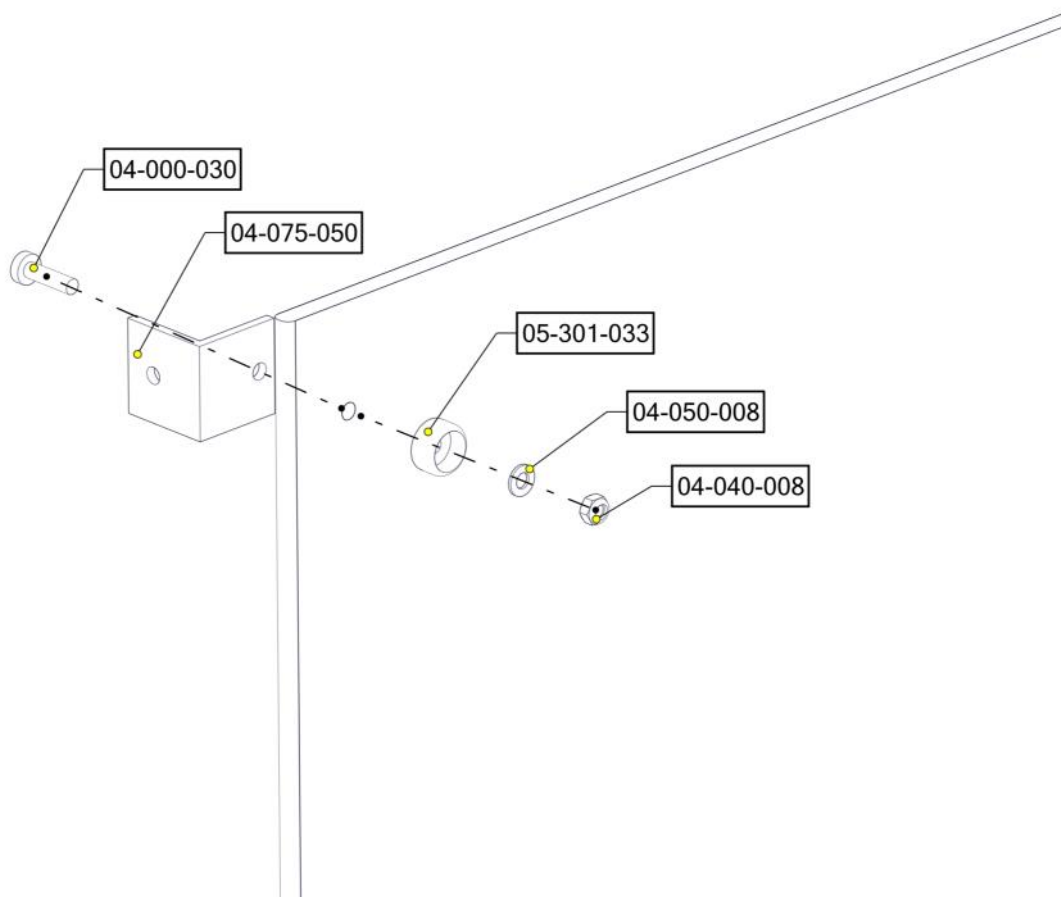

**N****Monteringsanvisning****EN****Assembly Instructions****S****Monteringsanvisning**

Produkt nr. / Product no. / Produkt nr.

**01-125-135K**

Lys grønn

Ord. nr. \_\_\_\_\_

Dato. \_\_\_\_\_

Sign. \_\_\_\_\_

PartName	Artnr	Antall
Skive M8	04-050-008	4
Torx M8x25	04-000-025	4
Torx M8x30	04-000-030	4
Vinkel 50x50x50x5 9mm hull	04-075-050	4

**Montering av lekeapparatet / Assembly instructions / Montering av lekredskapet**