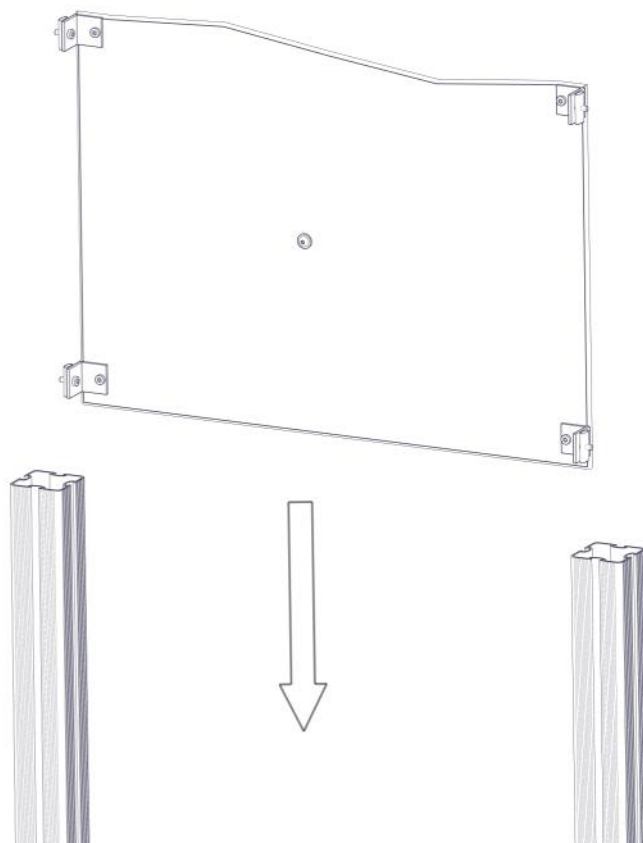

Se på hovedmontering for posisjon
Look at main assembly for position
Titta på hovudmontering för position