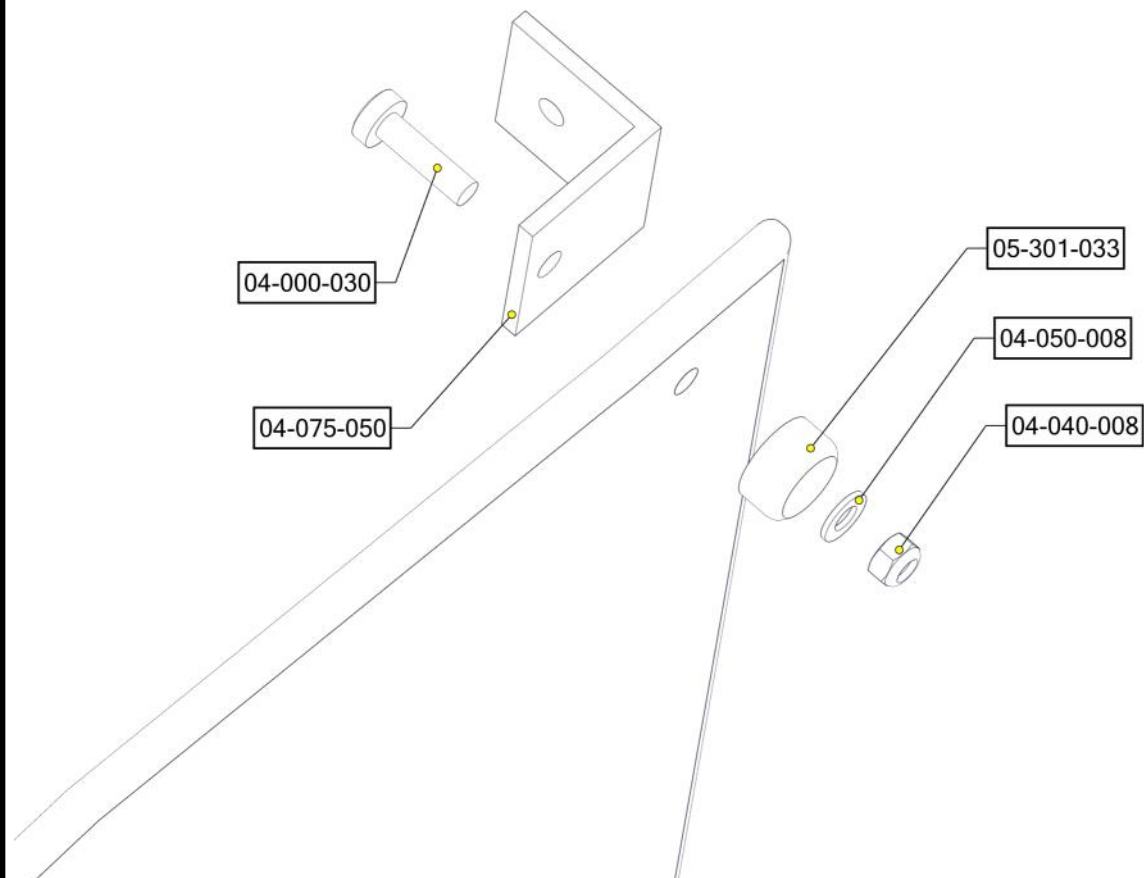

PartName	Artnr	Antall
vegge940x686x12_montert	01-125-145	1
Låsemutter M8	04-040-008	4
Skive M8	04-050-008	4
Torx M8x30	04-000-030	4
Torx M8x25	04-000-025	4

PartName	Artnr	Antall
Brikke 50 1XM8	04-060-050	4
Vinkel 50x50x50x5 9mm hull	04-075-050	4
Endedeksel flat M8 sort kropp	05-301-033	4
Endedeksel flat M8 sort hode	05-301-033	4