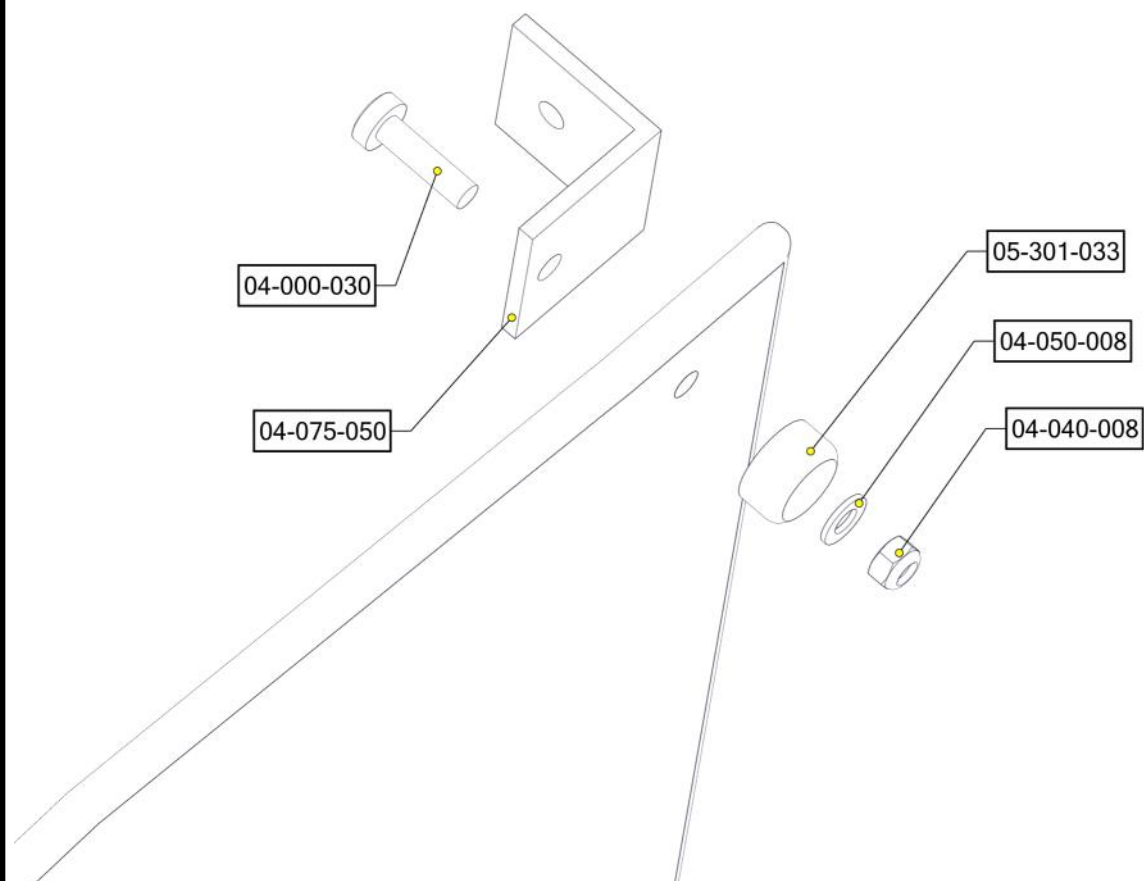

PartName	Artnr	Antall
vegge940x686x12_montert	01-125-151	1
Låsemutter M8	04-040-008	4
Skive M8	04-050-008	4
Torx M8x30	04-000-030	4
Torx M8x25	04-000-025	4

PartName	Artnr	Antall
Brikke 50 1XM8	04-060-050	4
Vinkel 50x50x50x5 9mm hull	04-075-050	4
Endedeksel flat M8 sort kropp	05-301-033	4
Endedeksel flat M8 sort hode	05-301-033	4