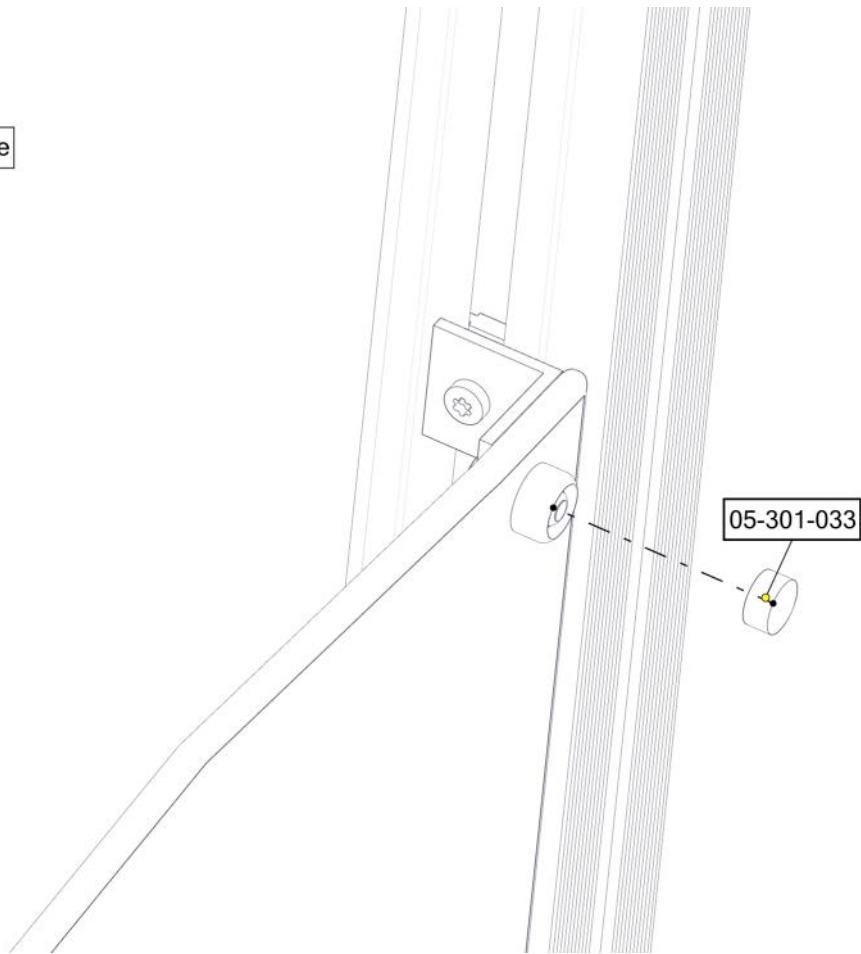

Montering av lekeapparatet / Assembly instructions / Montering av lekredskapet

Ikke stram boltene

Se på hovedmontering for posisjon
Look at main assembly for position
Titta på hovudmontering för position

Montering av lekeapparatet / Assembly instructions / Montering av lekredskapet

Stram boltene

Boltepakker for / Boltpackage for / Bultpaket för		Sign. _____		
Vegg, AnimalSpin,Lysgrønn 01-125-151K	Navn	Artnr/dimensjon	Ant	Lev
	Rekkverk 940x630x12_ AnimalSpinn montert Lys grønn	01-125-151	1	
	Vinkel 50 x 50 x 50 x 5 9 mm hull	04-075-050	4	
	Torx M8x25	04-000-025	4	
	Torx M8x30	04-000-030	4	
	Låsemutter M8	04-040-008	4	
	Skive M8	04-050-008	4	
	Endedeksel M8 Flat kropp Sort	05-301-033	4	