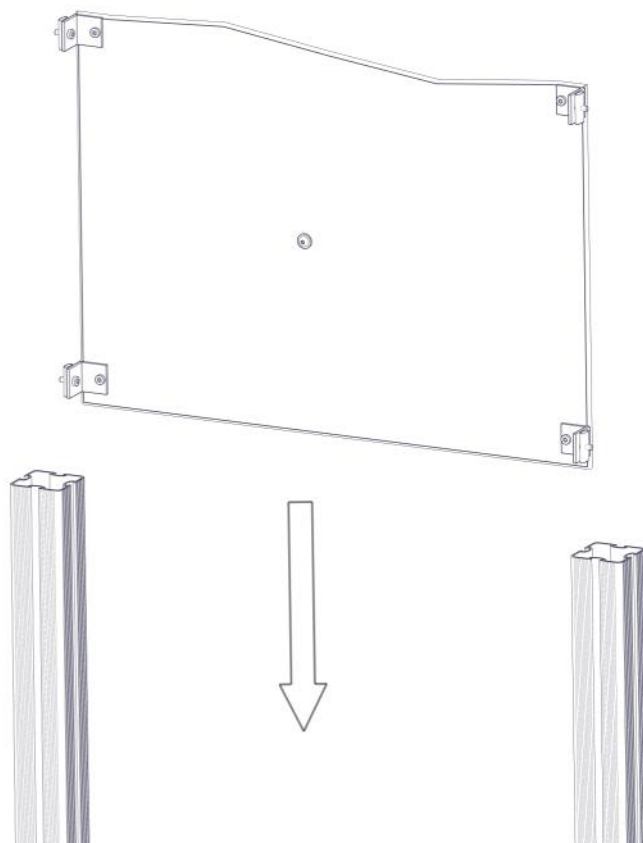

PartName	Artnr	Antall
vegge940x686x12_montert	01-125-151	1
Låsemutter M8	04-040-008	4
Skive M8	04-050-008	4
Torx M8x30	04-000-030	4
Torx M8x25	04-000-025	4

PartName	Artnr	Antall
Brikke 50 1XM8	04-060-050	4
Vinkel 50x50x50x5 9mm hull	04-075-050	4
Endedeksel flat M8 sort kropp	05-301-033	4
Endedeksel flat M8 sort hode	05-301-033	4

Montering av lekeapparatet / Assembly instructions / Montering av lekredskapet

Stram boltene

Boltepakker for / Boltpackage for / Bultpaket för		Sign. _____		
Vegg, AnimalSpin,Lysgrønn 01-125-151K	Navn	Artnr/dimensjon	Ant	Lev
	Rekkverk 940x630x12_ AnimalSpinn montert Lys grønn	01-125-151	1	
	Vinkel 50 x 50 x 50 x 5 9 mm hull	04-075-050	4	
	Torx M8x25	04-000-025	4	
	Torx M8x30	04-000-030	4	
	Låsemutter M8	04-040-008	4	
	Skive M8	04-050-008	4	
	Endedeksel M8 Flat kropp Sort	05-301-033	4	