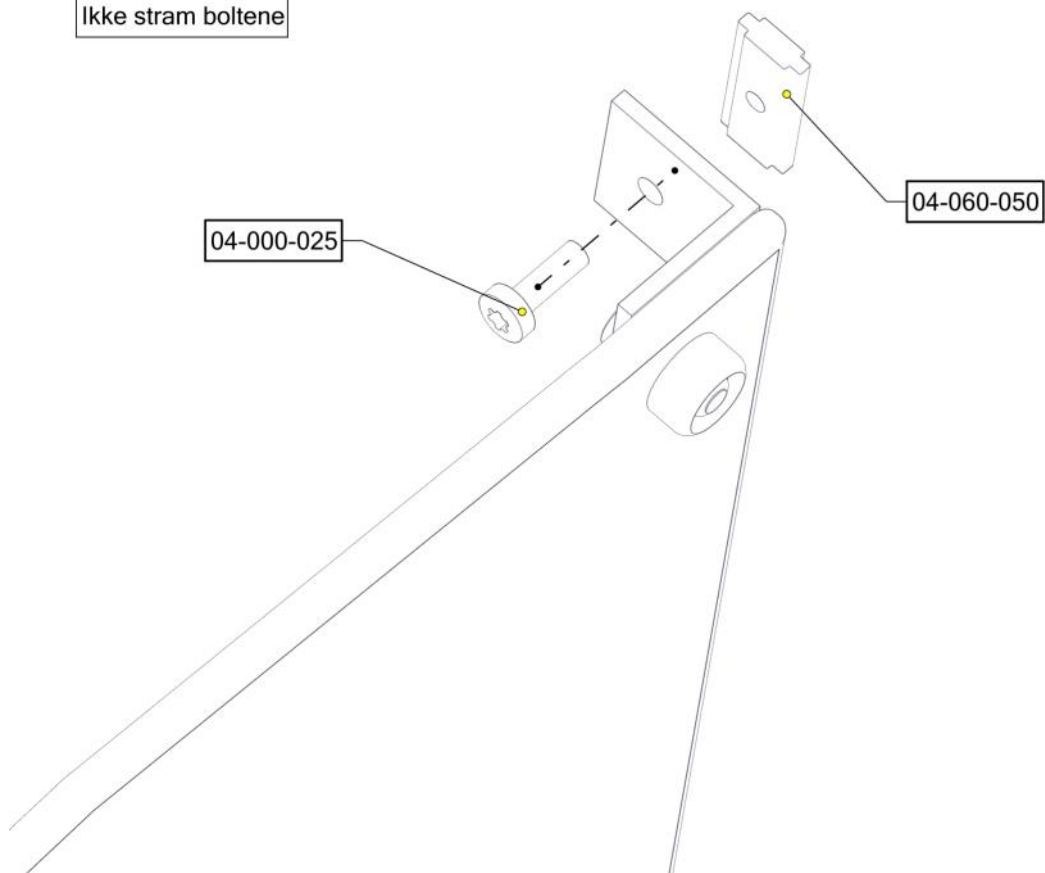

Montering av lekeapparatet / Assembly instructions / Montering av lekredskapet

Ikke stram boltene