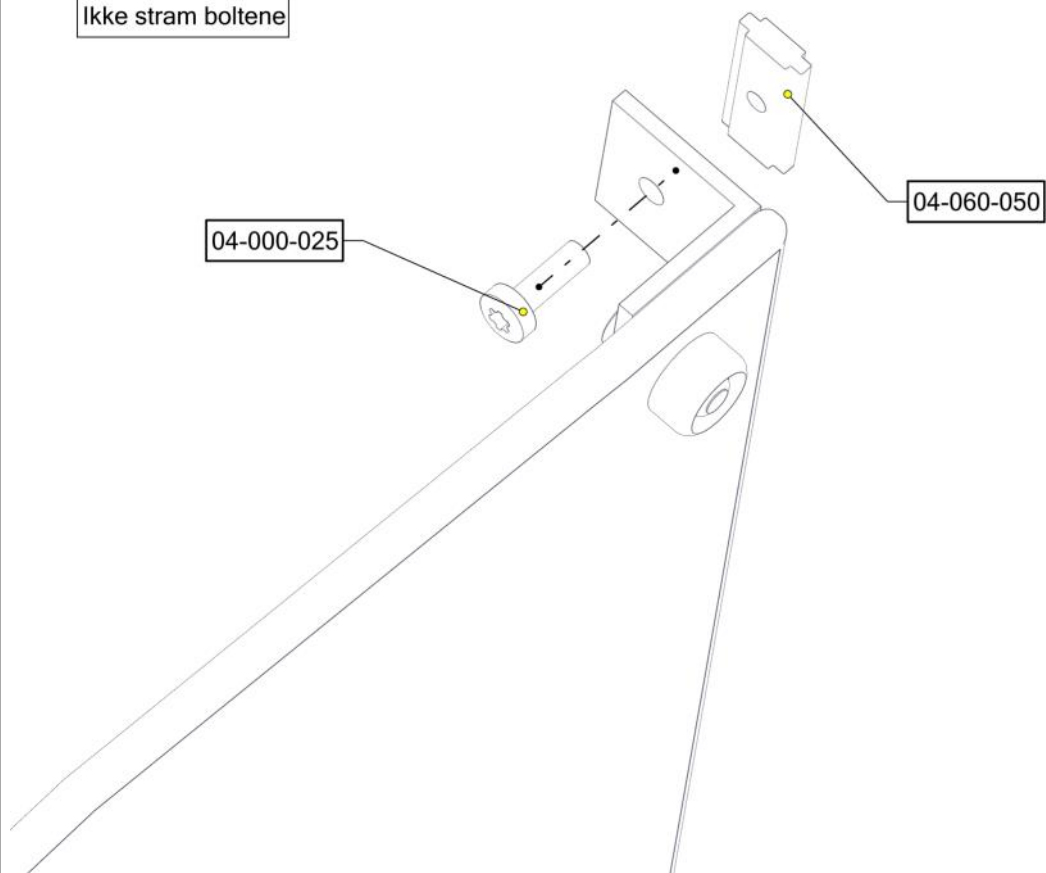

Montering av lekeapparatet / Assembly instructions / Montering av lekredskapet

Ikke stram boltene