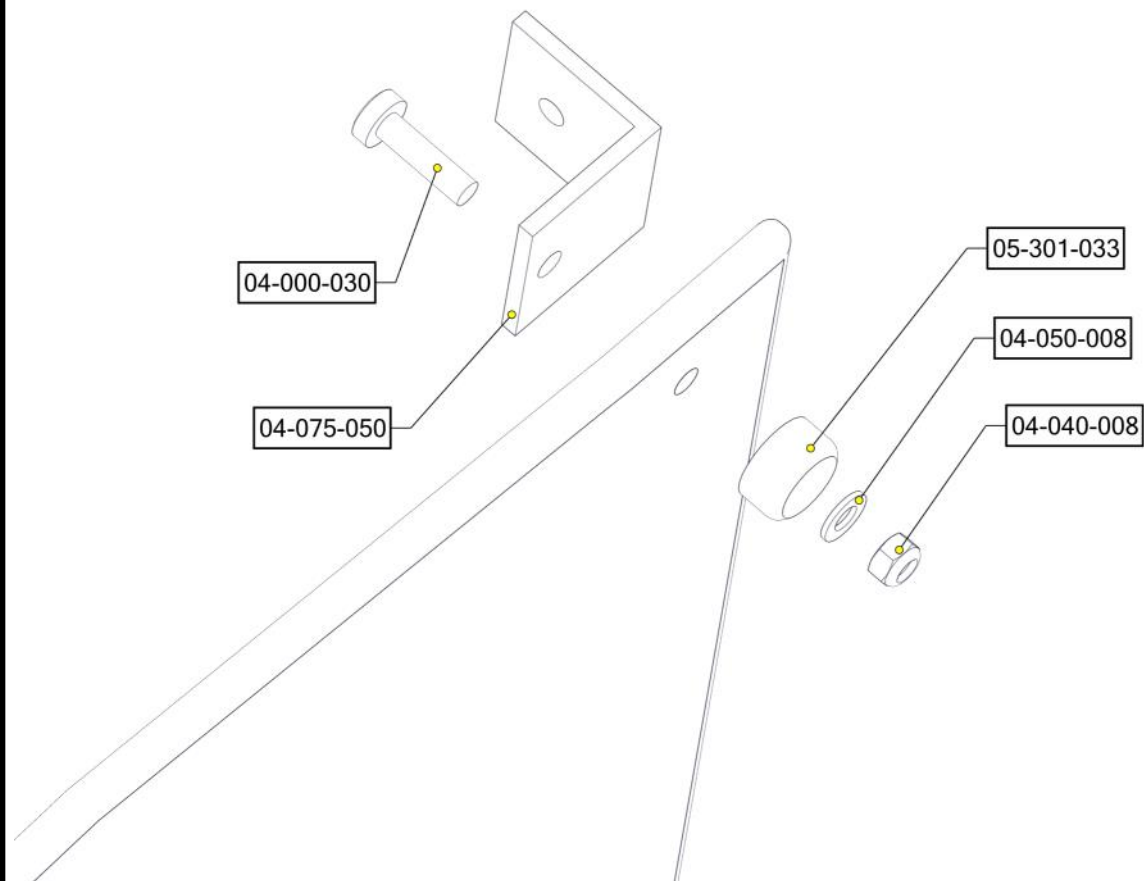

PartName	Artnr	Antall
Vegg 940 x 686 x 12_Roulett_montert	01-125-154	1
Låsemutter M8	04-040-008	4
Skive M8	04-050-008	4
Torx M8x30	04-000-030	4
Torx M8x25	04-000-025	4

PartName	Artnr	Antall
Brikke 50 1XM8	04-060-050	4
Vinkel 50x50x50x5 9mm hull	04-075-050	4
Endedeksel flat M8 sort kropp	05-301-033	4
Endedeksel flat M8 sort hode	05-301-033	4