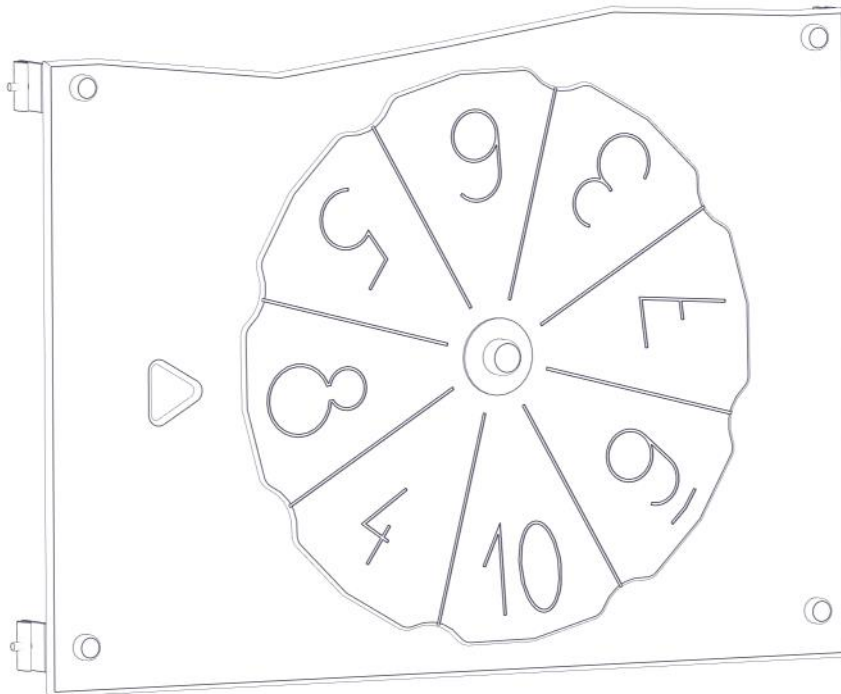

N

Monteringsanvisning

EN

Assembly Instructions

S

Monteringsanvisning

Produkt nr. / Product no. / Produkt nr.

01-125-154K

Lys grønn

Ord. nr. _____

Dato. _____

Sign. _____