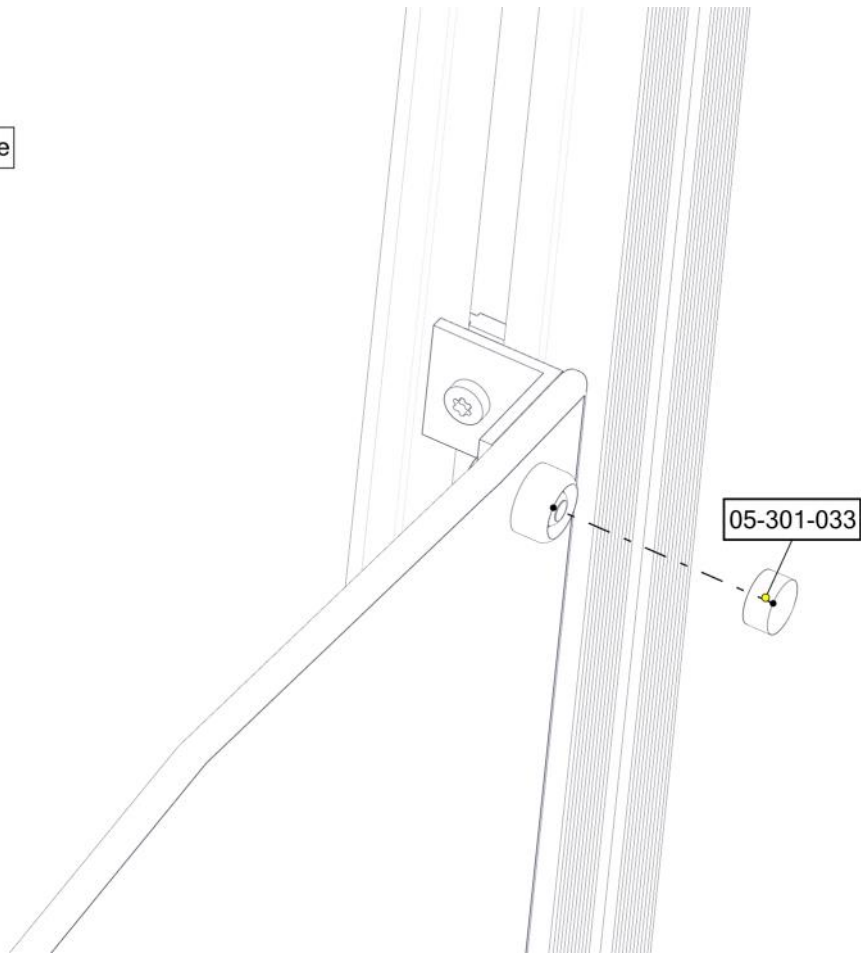

Ikke stram boltene

Se på hovedmontering for posisjon  
Look at main assembly for position  
Titta på hovudmontering för position

# Montering av lekeapparatet / Assembly instructions / Montering av lekredskapet

Stram boltene

Boltepakker for / Boltpackage for / Bultpaket för		Sign. _____		
Vegg, Roulett, Lysgrønn 01-125-154K	Navn	Artnr/dimensjon	Ant	Lev
	Rekkverk 940x630x12_ Roulett montert Lys grønn	01-125-154	1	
	Vinkel 50 x 50 x 50 x 5 9 mm hull	04-075-050	4	
	Torx M8x25	04-000-025	4	
	Torx M8x30	04-000-030	4	
	Låsemutter M8	04-040-008	4	
	Skive M8	04-050-008	4	
	Endedeksel M8 Flat kropp Sort	05-301-033	4	