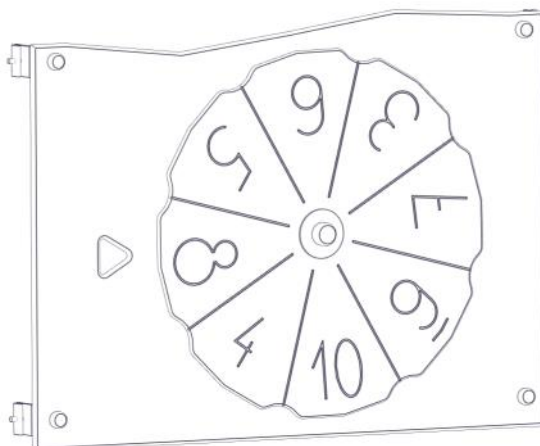

Montering av lekeapparatet / Assembly instructions / Montering av lekredskapet