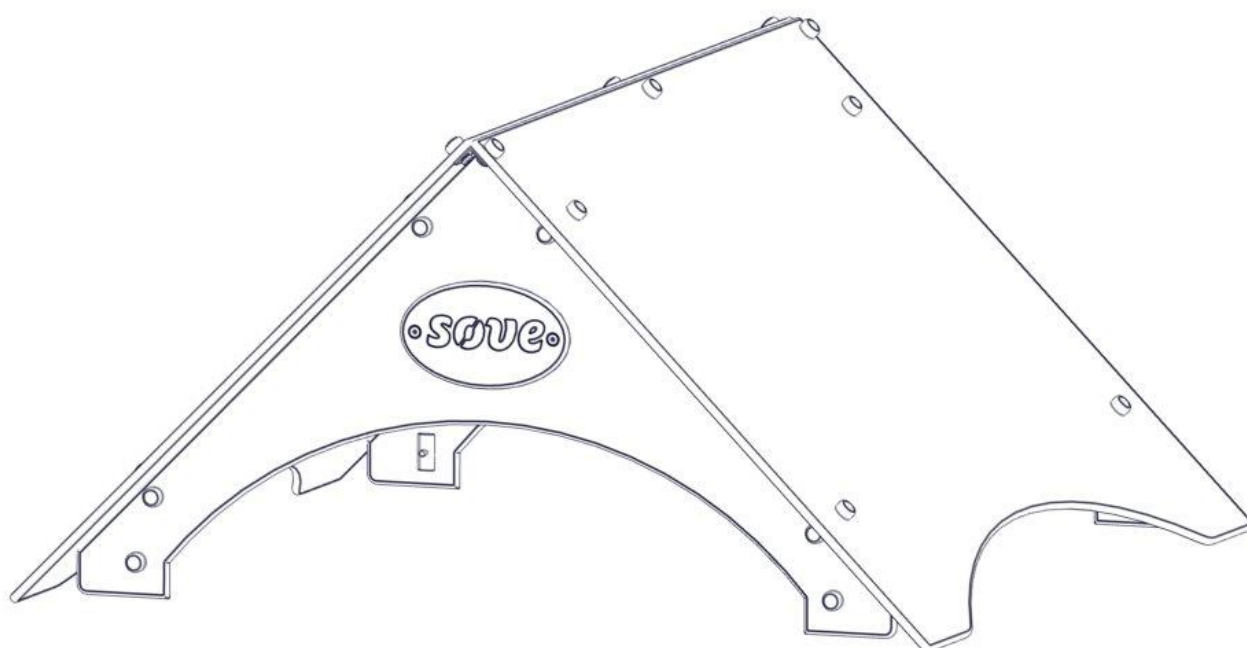

N

Monteringsanvisning

EN

Assembly Instructions

S

Monteringsanvisning

Produkt nr. / Product no. / Produkt nr.

01-128-010K

Rød / Steelmat

Ord. nr. _____

Dato. _____

Sign. _____