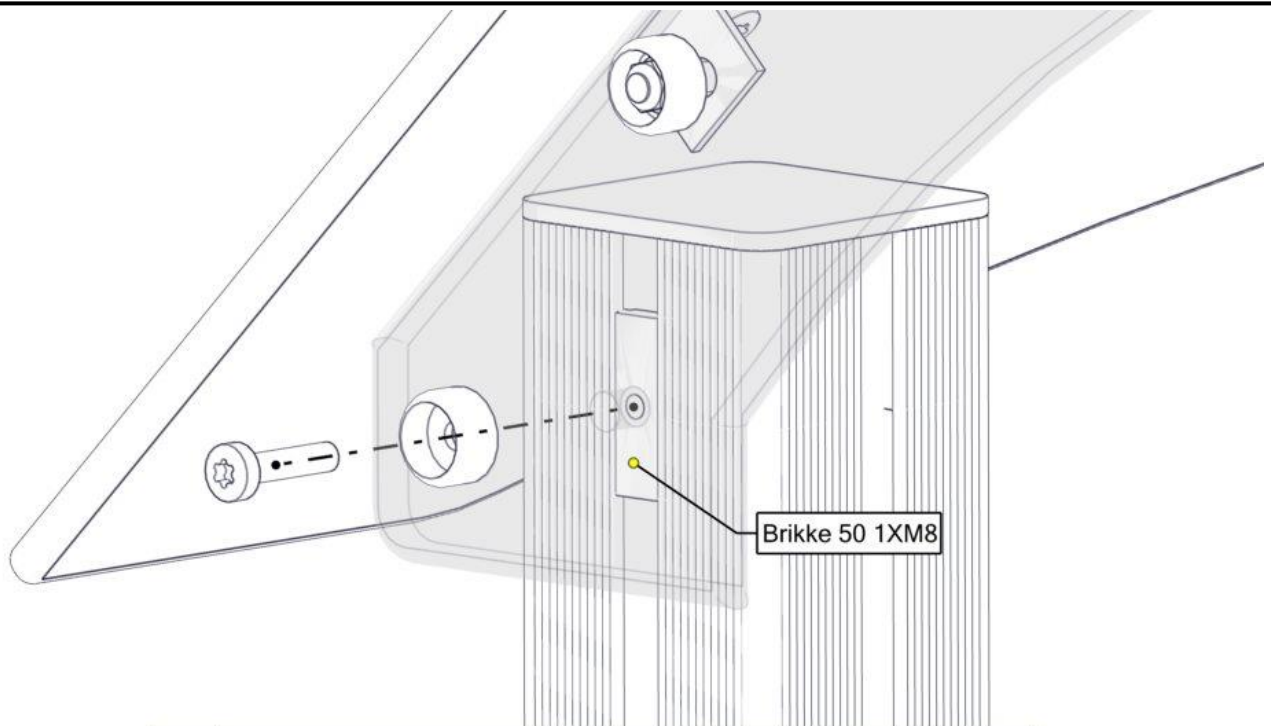

Montering av lekeapparatet / Assembly instructions / Montering av lekredskapet

nr	PartName	Artnr	Antall
1	Torx M8x35	04-000-035	4
2	Endedeksel flat M8 sort kropp	05-301-033	4