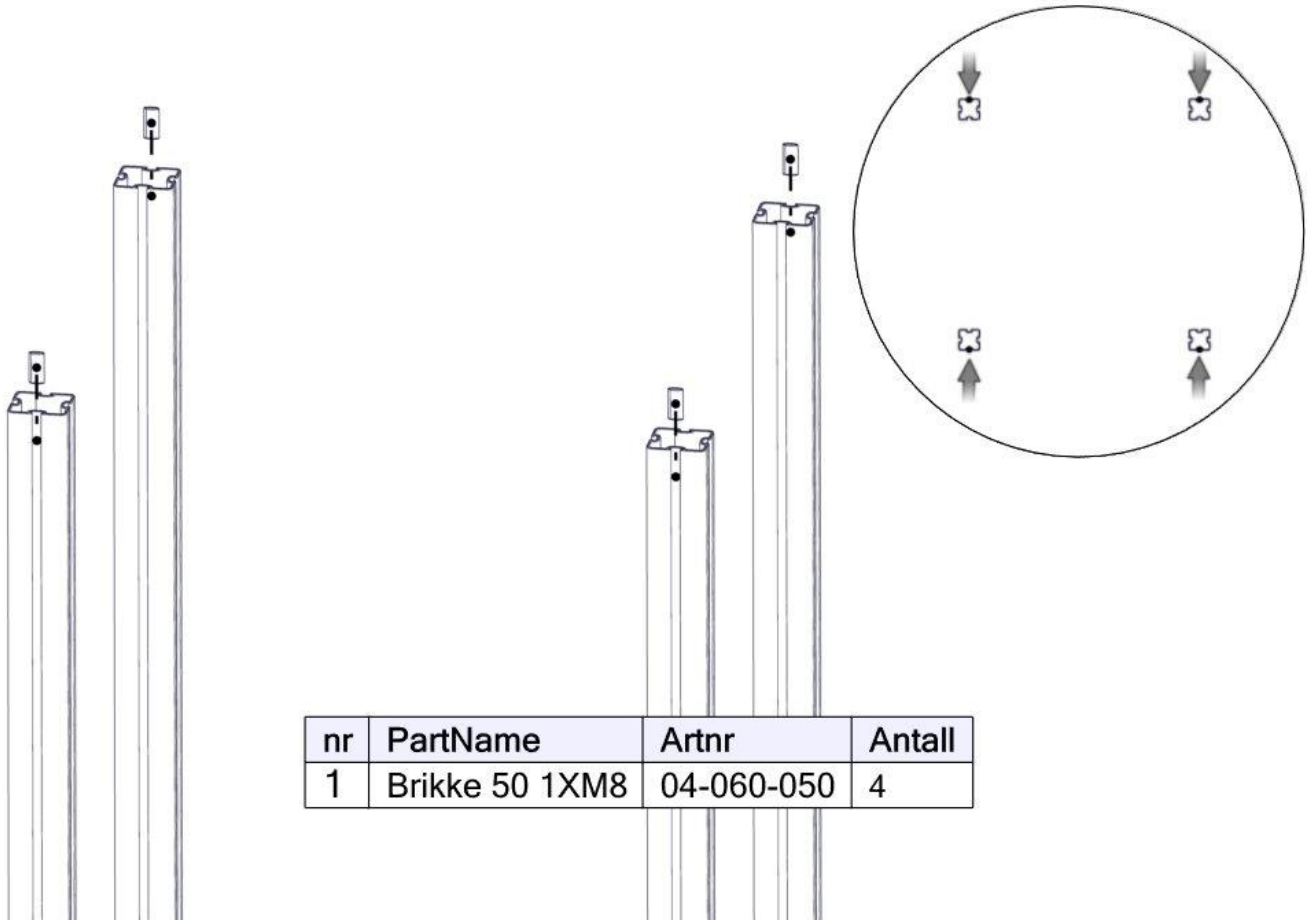

Montering av lekeapparatet / Assembly instructions / Montering av lekredskapet

nr	PartName	Artnr	Antall
1	Brikke 50 1XM8	04-060-050	4