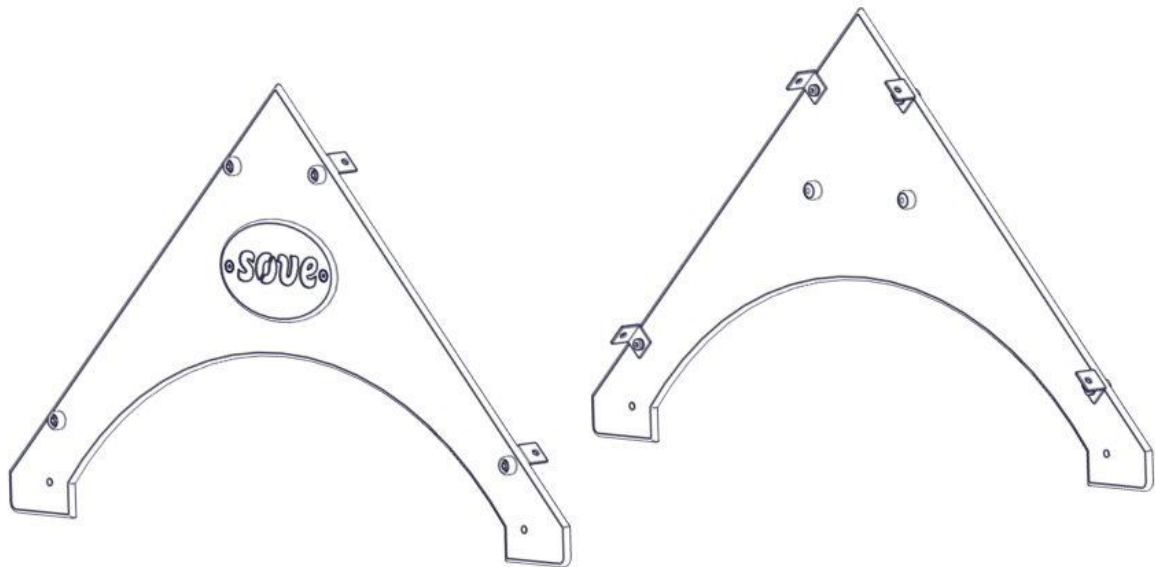

Montering av lekeapparatet / Assembly instructions / Montering av lekredskapet