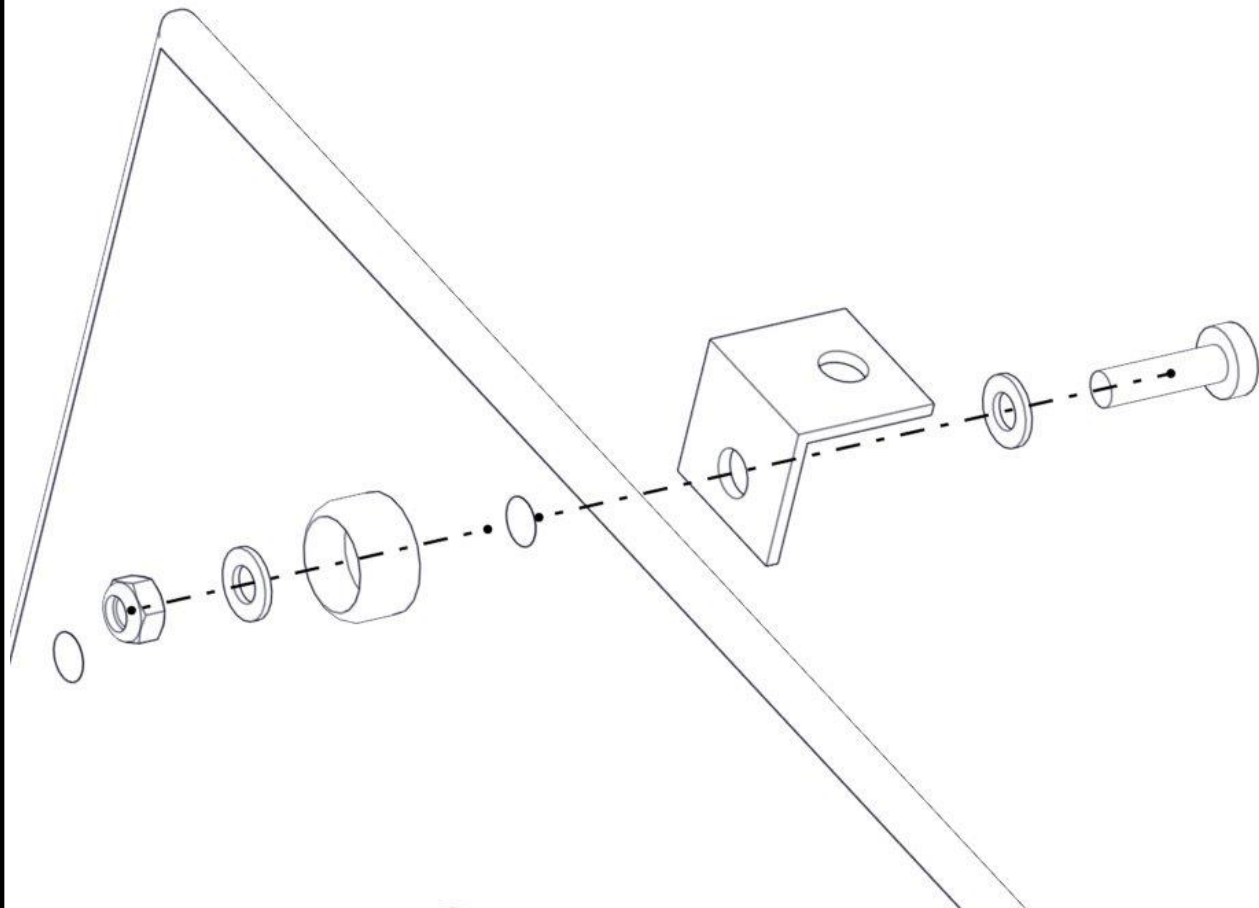

nr	PartName	Artnr	Antall
1	Endedeksel flat M8 sort kropp	05-301-033	8
2	Låsemutter M8	04-040-008	8
3	Skive M8	04-050-008	16
4	Torx M8x30	04-000-030	8
5	Vinkel 35x35x35x3 11mm hull	04-070-036	8