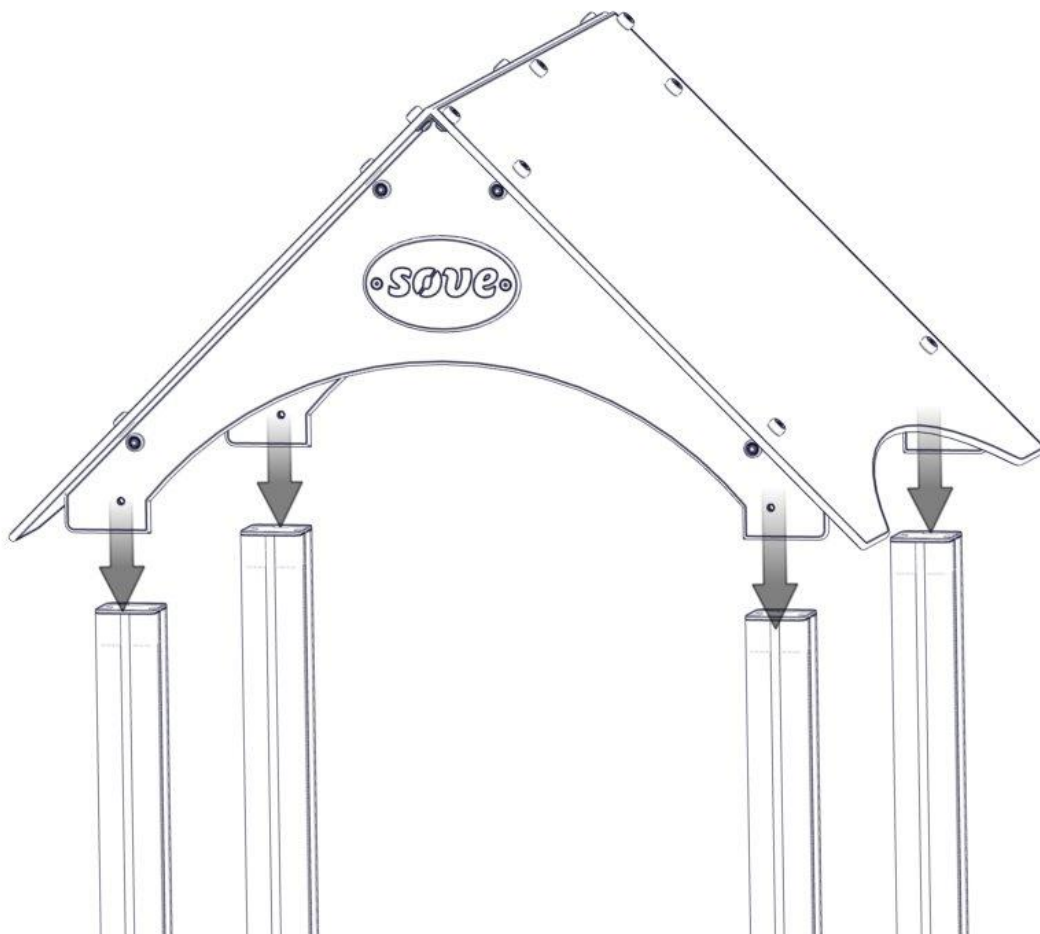

Montering av lekeapparatet / Assembly instructions / Montering av lekredskapet

nr	PartName	Artnr	Antall
1	Torx M8x35	04-000-035	4
2	Endedeksel flat M8 sort kropp	05-301-033	4