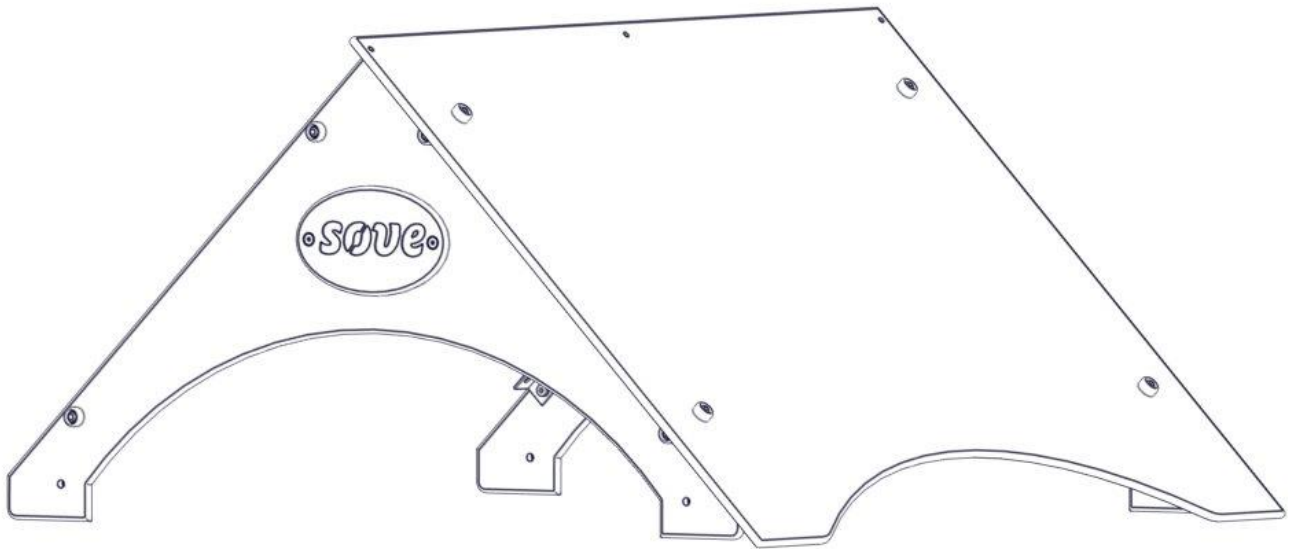

Montering av lekeapparatet / Assembly instructions / Montering av lekredskapet

nr	PartName	Artnr	Antall
1	Tak 11 serie plate 1280x960	01-128-011	1
2	Torx M8x30	04-000-030	4
3	Endedeksel flat M8 sort kropp	05-301-033	4
4	Låsemutter M8	04-040-008	4
5	Skive M8	04-050-008	8