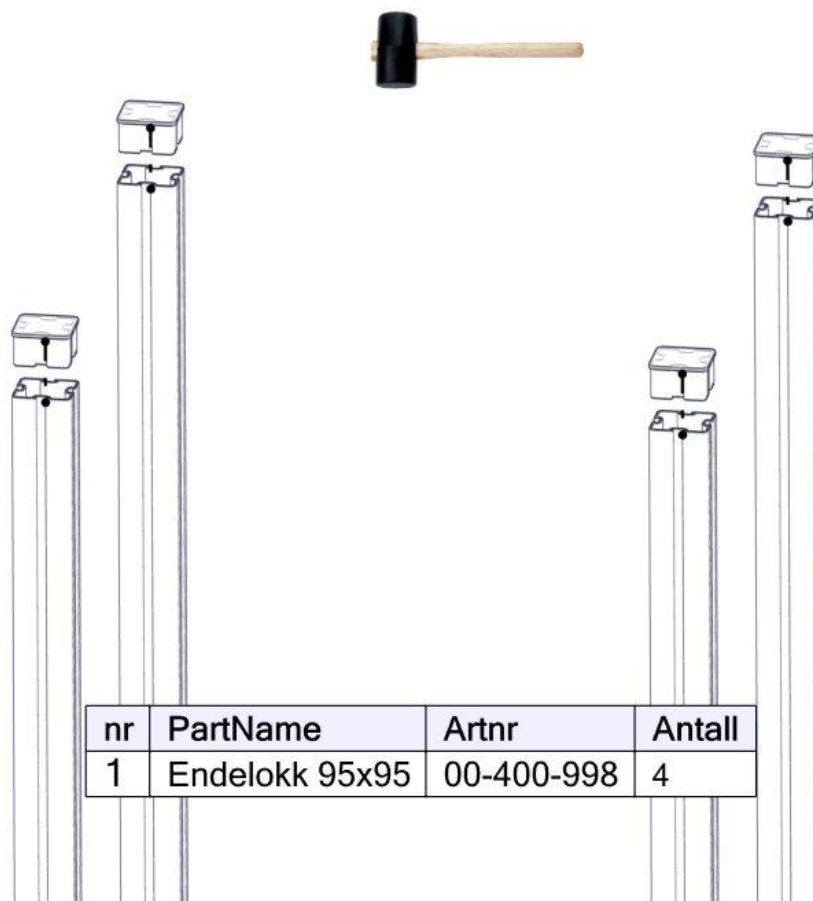

nr	PartName	Artnr	Antall
1	Endelokk 95x95	00-400-998	4