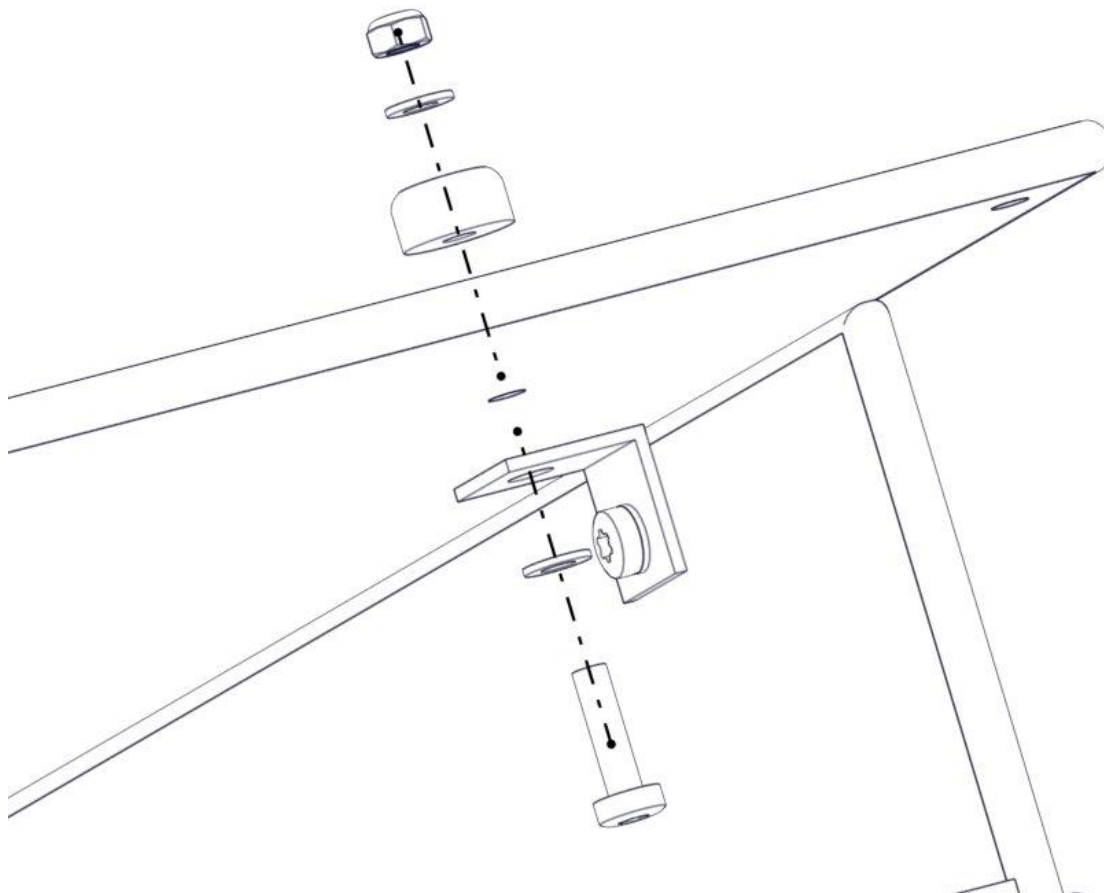

Montering av lekeapparatet / Assembly instructions / Montering av lekredskapet

nr	PartName	Artnr	Antall
1	Tak 11 serie plate 1280x960	01-128-011	1
2	Torx M8x30	04-000-030	4
3	Endedeksel flat M8 sort kropp	05-301-033	4
4	Låsemutter M8	04-040-008	4
5	Skive M8	04-050-008	8