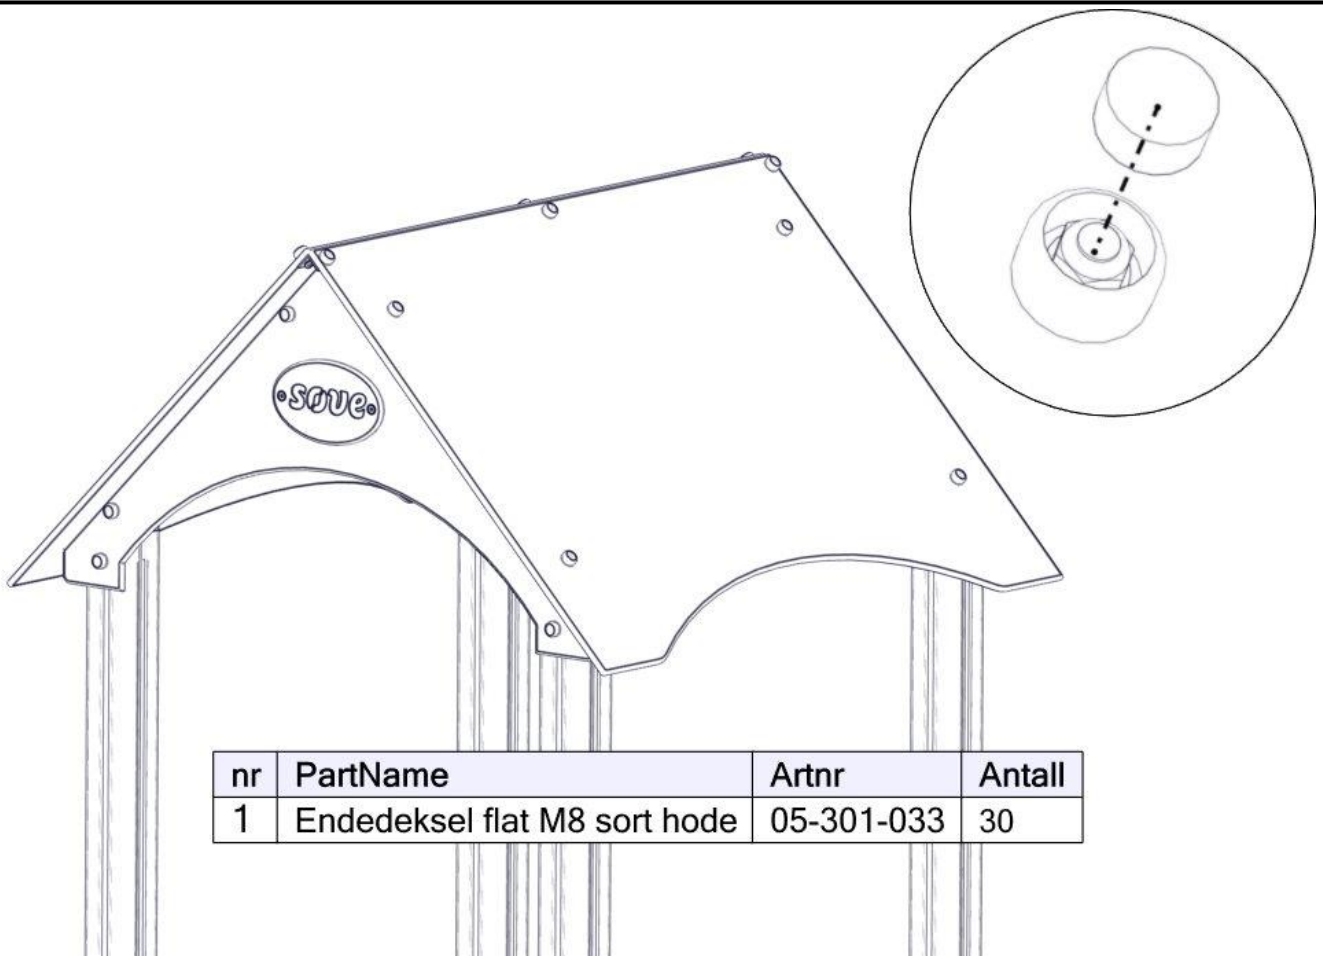

Montering av lekeapparatet / Assembly instructions / Montering av lekredskapet