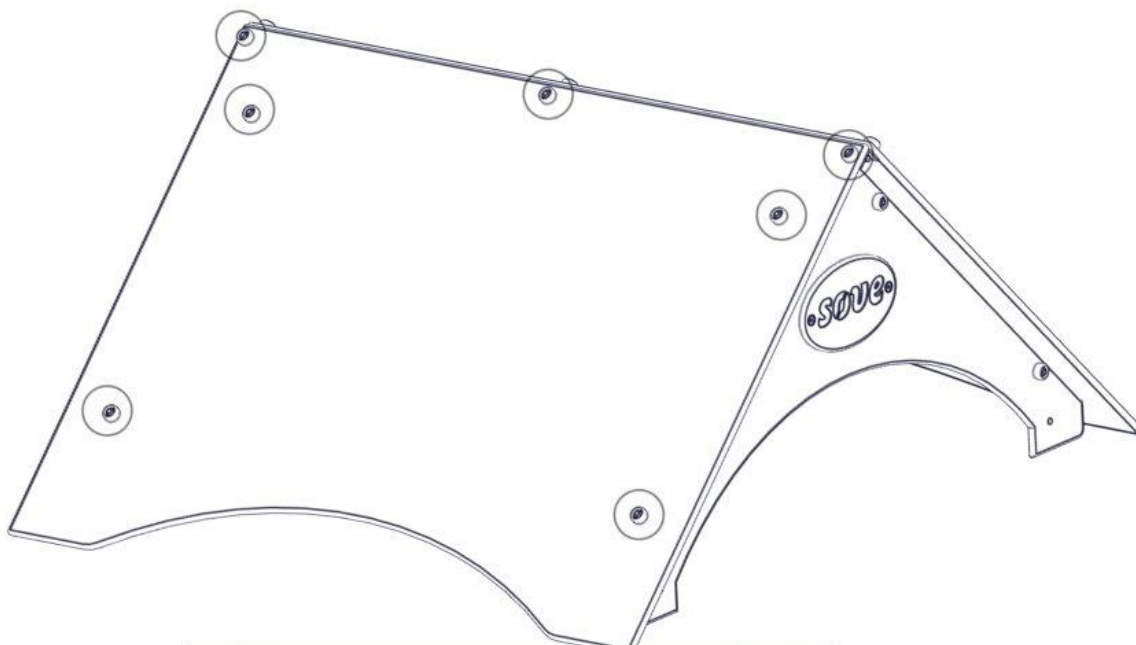

Montering av lekeapparatet / Assembly instructions / Montering av lekredskapet

nr	PartName	Artnr	Antall
1	Endedeksel flat M8 sort kropp	05-301-033	8
2	Låsemutter M8	04-040-008	8
3	Skive M8	04-050-008	16
4	Torx M8x30	04-000-030	8
5	Vinkel 35x35x35x3 11mm hull	04-070-036	8

Montering av lekeapparatet / Assembly instructions / Montering av lekredskapet

nr	PartName	Artnr	Antall
1	Tak 11 serie plate 1280x960	01-128-011	1
2	Torx M8x30	04-000-030	4
3	Endedeksel flat M8 sort kropp	05-301-033	4
4	Låsemutter M8	04-040-008	4
5	Skive M8	04-050-008	8

Montering av lekeapparatet / Assembly instructions / Montering av lekredskapet

nr	PartName	Artnr	Antall
1	Endedeksel flat M8 sort kropp	05-301-033	3
2	Låsemutter M8	04-040-008	3
3	Skive M8	04-050-008	6
4	Torx M8x30	04-000-030	3
5	Vinkel 35x35x35x3 11mm hull	04-070-036	3