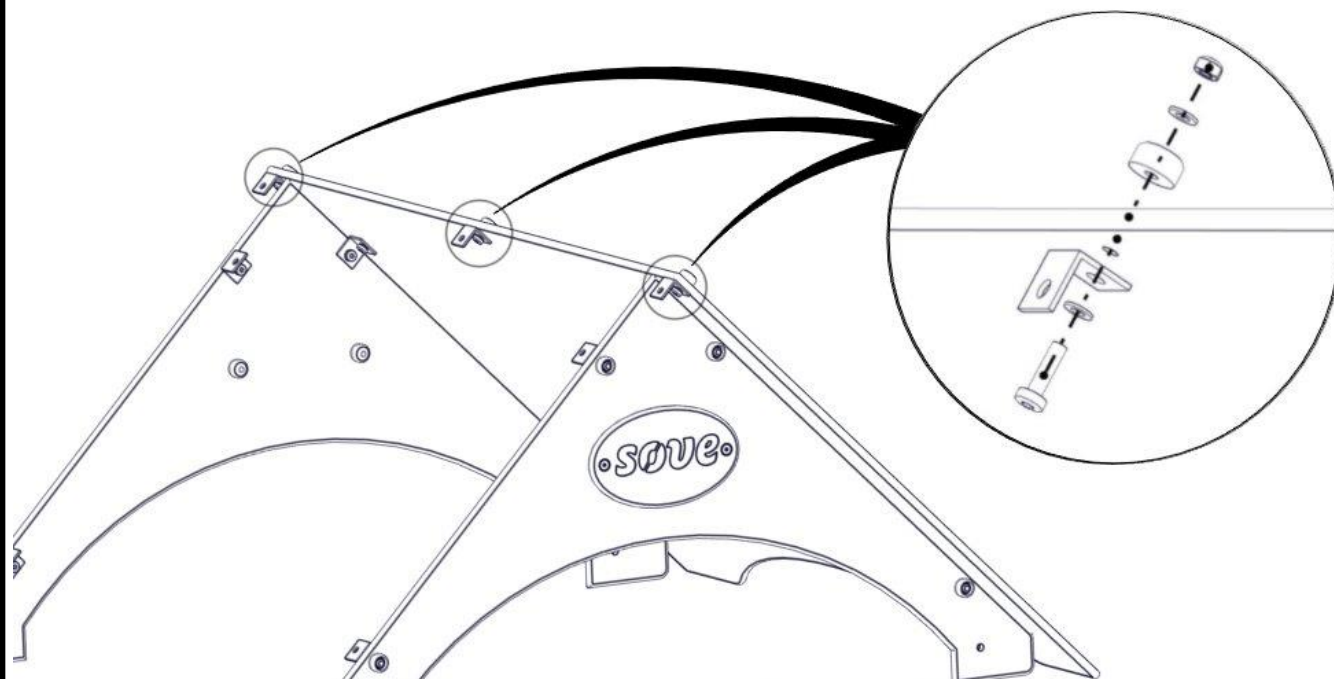

Montering av lekeapparatet / Assembly instructions / Montering av lekredskapet

nr	PartName	Artnr	Antall
1	Endedeksel flat M8 sort kropp	05-301-033	3
2	Låsemutter M8	04-040-008	3
3	Skive M8	04-050-008	6
4	Torx M8x30	04-000-030	3
5	Vinkel 35x35x35x3 11mm hull	04-070-036	3