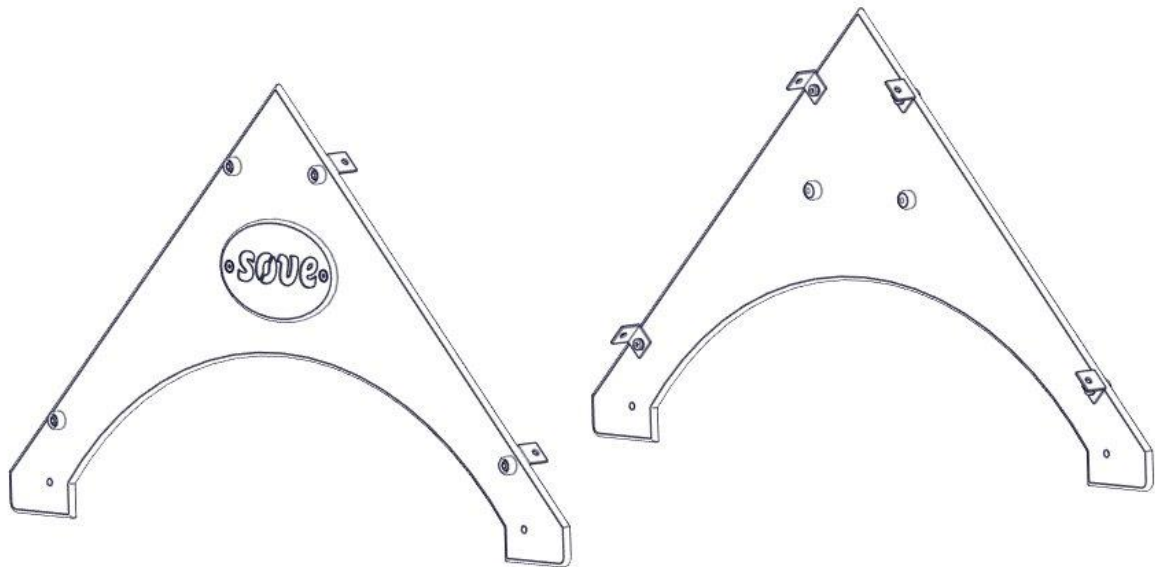

Montering av lekeapparatet / Assembly instructions / Montering av lekredskapet