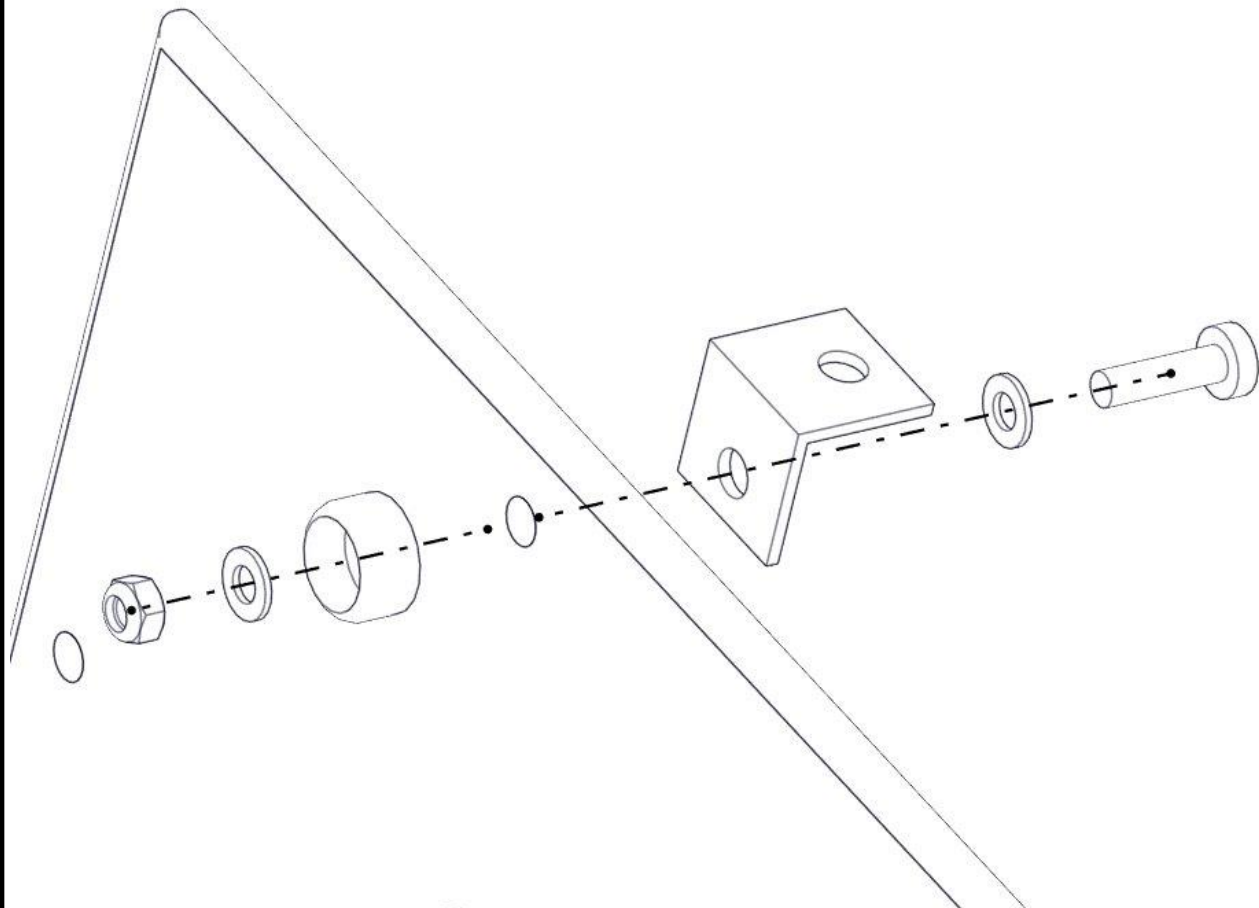

nr	PartName	Artnr	Antall
1	Endedeksel flat M8 sort kropp	05-301-033	8
2	Låsemutter M8	04-040-008	8
3	Skive M8	04-050-008	16
4	Torx M8x30	04-000-030	8
5	Vinkel 35x35x35x3 11mm hull	04-070-036	8