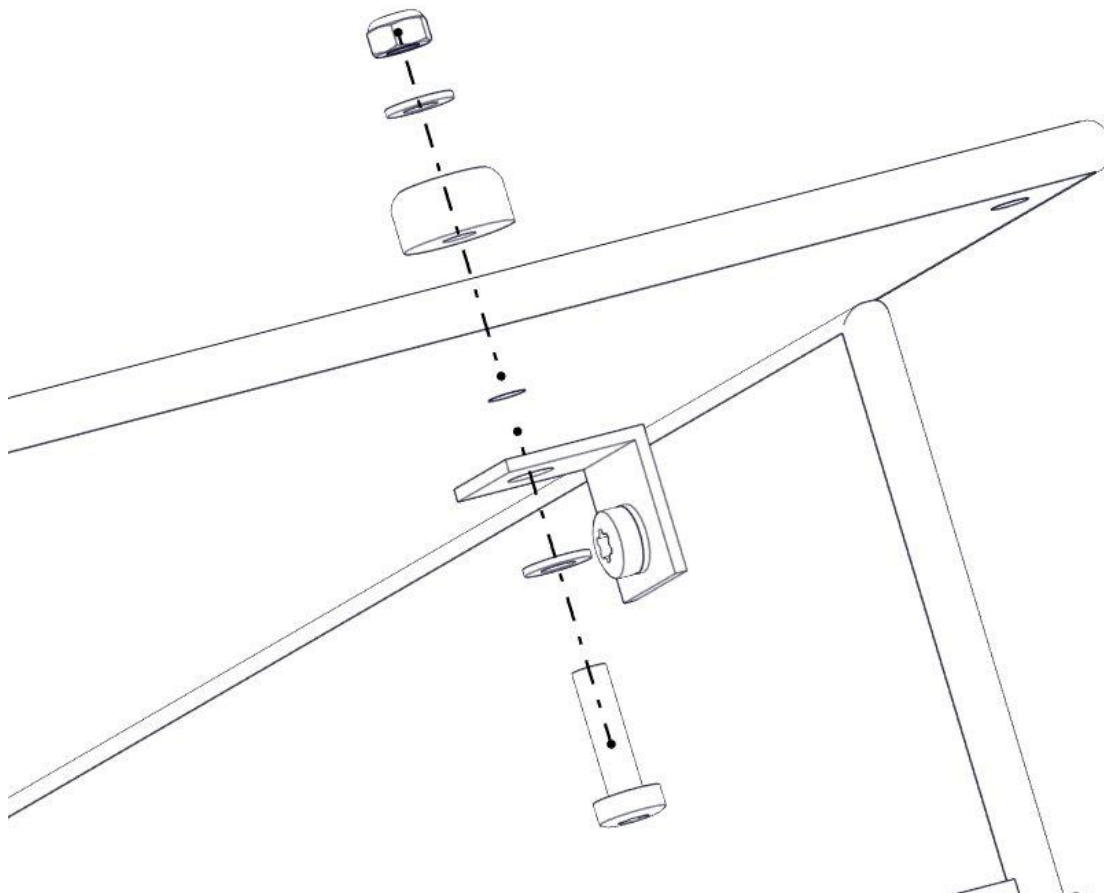

Montering av lekeapparatet / Assembly instructions / Montering av lekredskapet

nr	PartName	Artnr	Antall
1	Tak 11 serie plate 1280x960	01-128-011	1
2	Torx M8x30	04-000-030	4
3	Endedeksel flat M8 sort kropp	05-301-033	4
4	Låsemutter M8	04-040-008	4
5	Skive M8	04-050-008	8