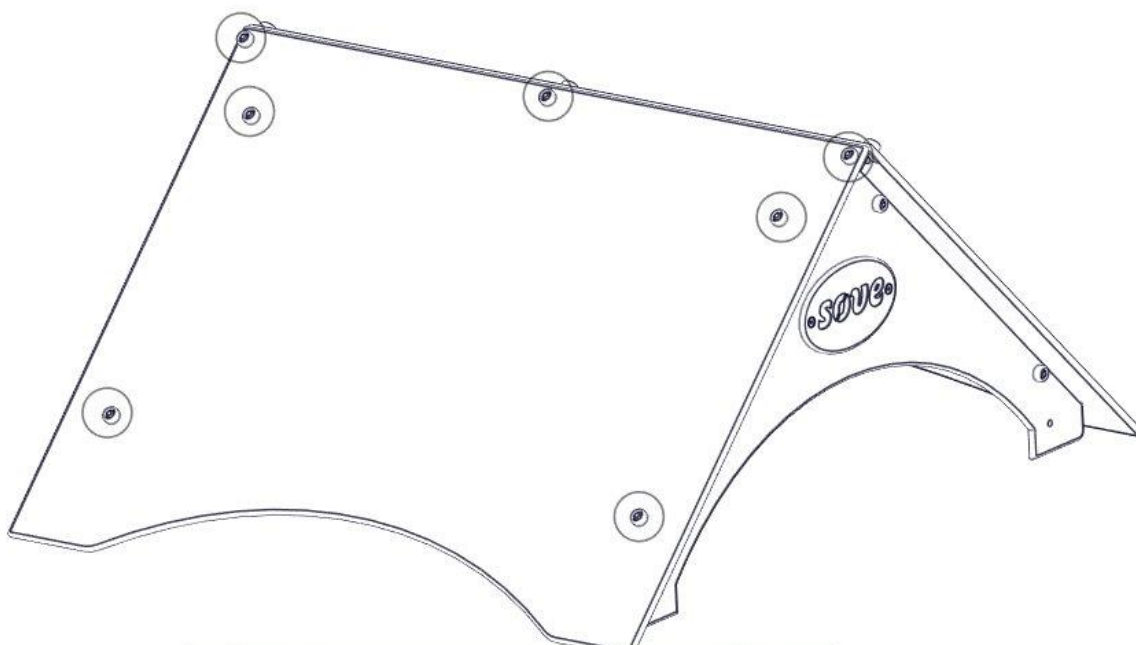

## Montering av lekeapparatet / Assembly instructions / Montering av lekredskapet

nr	PartName	Artnr	Antall
1	Endedeksel flat M8 sort kropp	05-301-033	8
2	Låsemutter M8	04-040-008	8
3	Skive M8	04-050-008	16
4	Torx M8x30	04-000-030	8
5	Vinkel 35x35x35x3 11mm hull	04-070-036	8

## Montering av lekeapparatet / Assembly instructions / Montering av lekredskapet

nr	PartName	Artnr	Antall
1	Tak 11 serie plate 1280x960	01-128-011	1
2	Torx M8x30	04-000-030	4
3	Endedeksel flat M8 sort kropp	05-301-033	4
4	Låsemutter M8	04-040-008	4
5	Skive M8	04-050-008	8

## Montering av lekeapparatet / Assembly instructions / Montering av lekredskapet

nr	PartName	Artnr	Antall
1	Endedeksel flat M8 sort kropp	05-301-033	3
2	Låsemutter M8	04-040-008	3
3	Skive M8	04-050-008	6
4	Torx M8x30	04-000-030	3
5	Vinkel 35x35x35x3 11mm hull	04-070-036	3