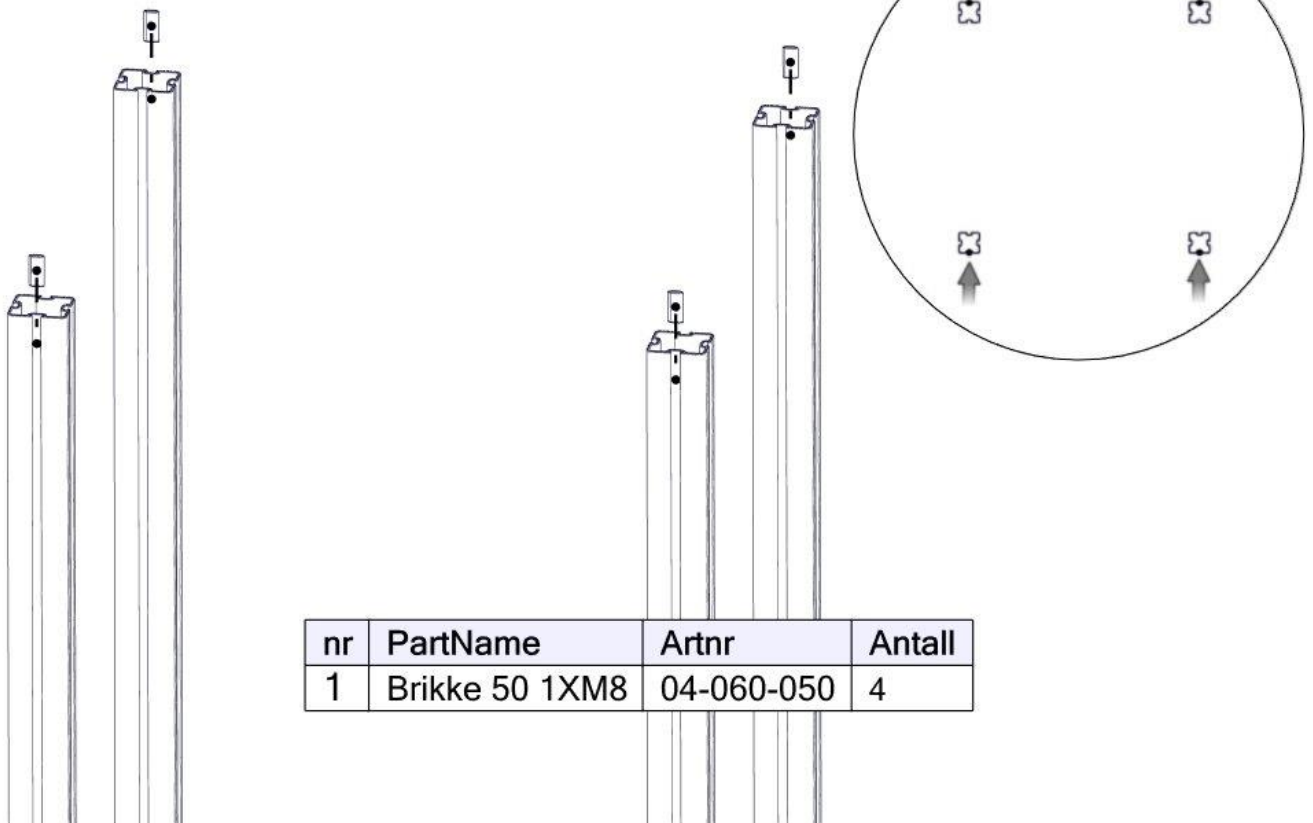

Montering av lekeapparatet / Assembly instructions / Montering av lekredskapet

nr	PartName	Artnr	Antall
1	Brikke 50 1XM8	04-060-050	4