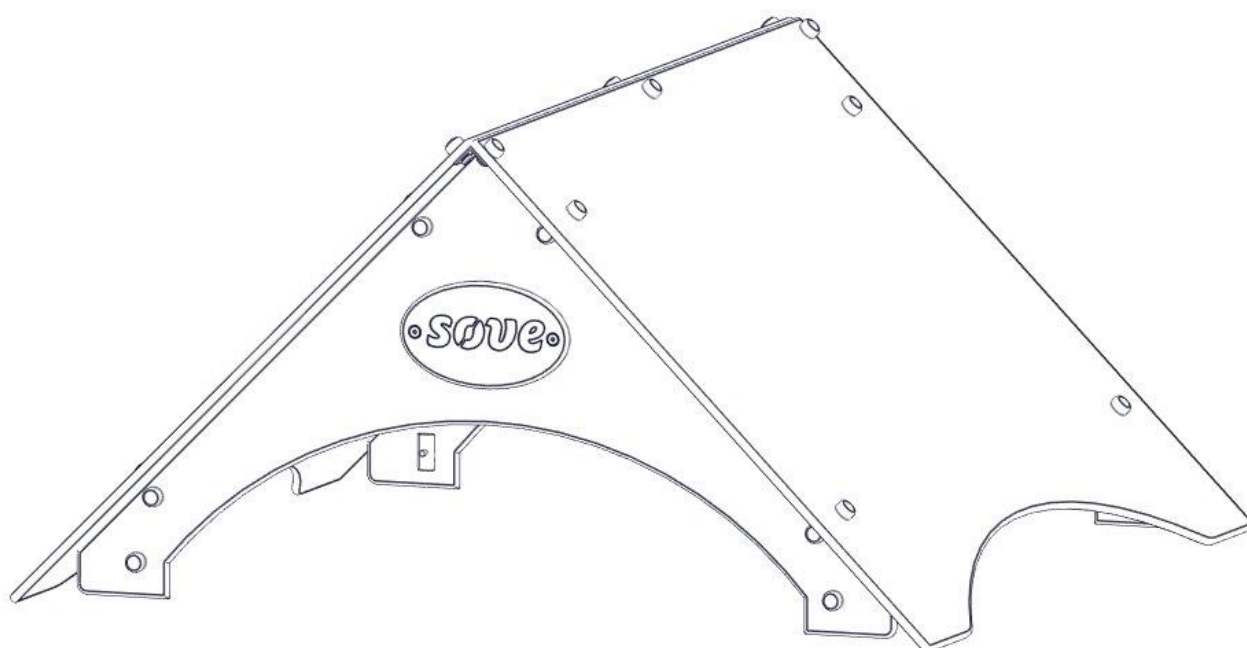

**Monteringsanvisning****Assembly Instructions****Monteringsanvisning**

Produkt nr. / Product no. / Produkt nr.

**01-128-015K****Trestruktur / Steelmat**

Ord. nr. \_\_\_\_\_

Dato. \_\_\_\_\_

Sign. \_\_\_\_\_

**Boltepakker for / Boltpackage for / Bultpaket för**

Sign. \_\_\_\_\_

Tak 11-serie trestr. / steelmat 01-128-015K	Navn	Artnr/dimensjon	Ant	Lev
	Gavelplate 11-serie Trestruktur	01-128-013	2	
	Søve skilt oval Cream Forsenket hull	01-128-014	2	
	Takplate 11-serie 1280 x 960 Steelmat	01-128-011	2	
	Endelokk Til 95 x 95 stolpe	00-400-998	4	
	Boltpakke tak 11 serie	04-900-020	1	

## Montering av lekeapparatet / Assembly instructions / Montering av lekredskapet

nr	PartName	Artnr	Antall
1	Endedeksel flat M8 sort kropp	05-301-033	4
2	Låsemutter M8	04-040-008	4
3	Skive M8	04-050-008	4
4	Tak 11 serie Gavelplate (møne)	01-128-013	2
5	Unbrako skrue M8x35 forsenket hode	04-034-035	4
6	Søve skilt oval	01-128-014	2

## Montering av lekeapparatet / Assembly instructions / Montering av lekredskapet

nr	PartName	Artnr	Antall
1	Endedeksel flat M8 sort kropp	05-301-033	8
2	Låsemutter M8	04-040-008	8
3	Skive M8	04-050-008	16
4	Torx M8x30	04-000-030	8
5	Vinkel 35x35x35x3 11mm hull	04-070-036	8