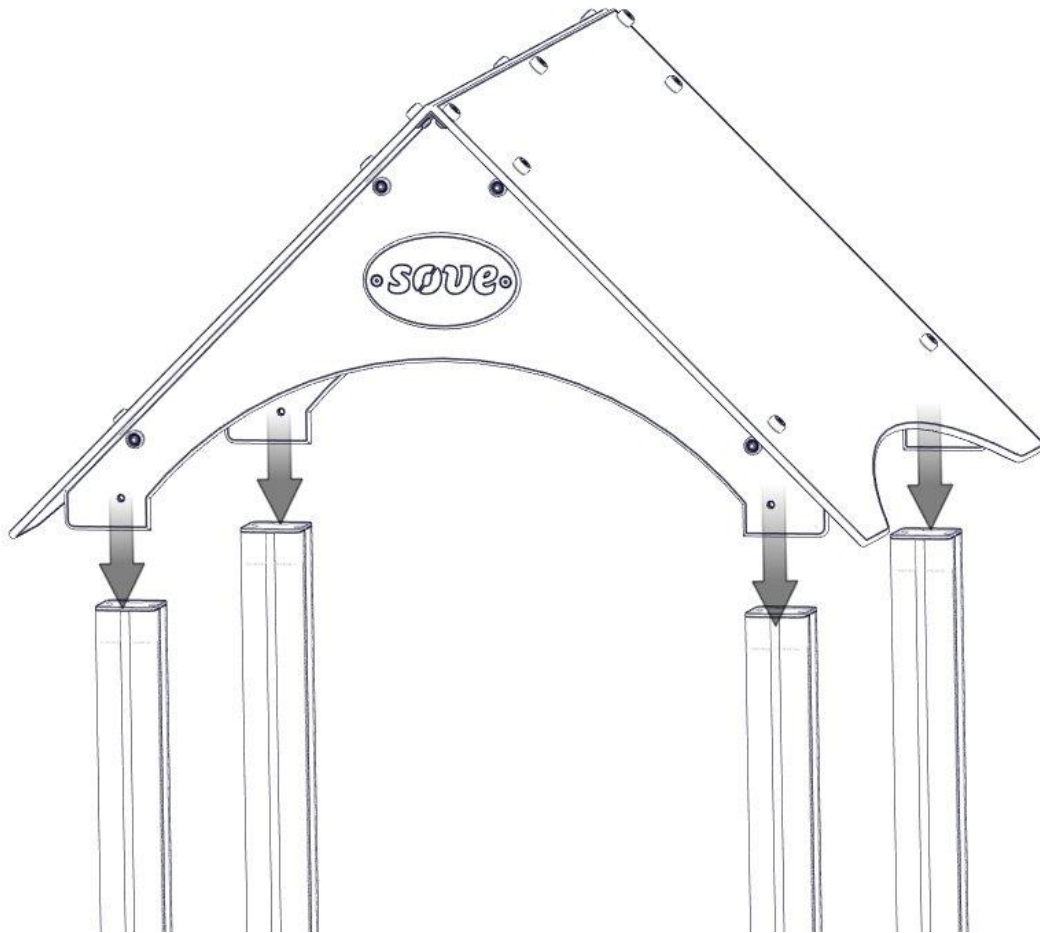

Montering av lekeapparatet / Assembly instructions / Montering av lekredskapet

nr	PartName	Artnr	Antall
1	Torx M8x35	04-000-035	4
2	Endedeksel flat M8 sort kropp	05-301-033	4