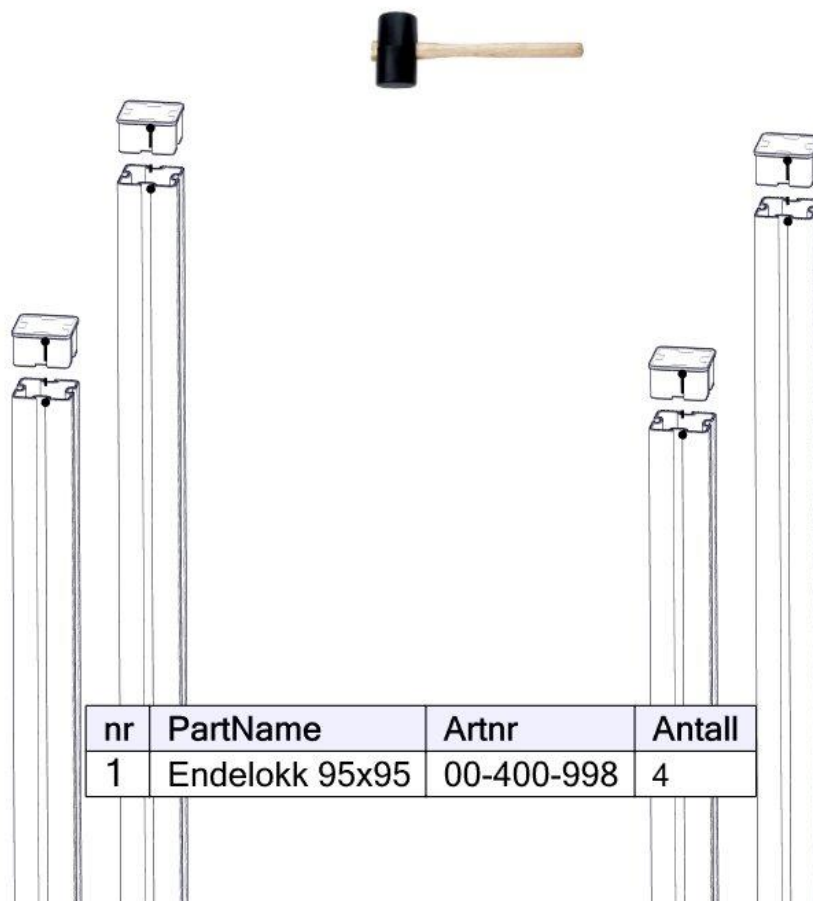

nr	PartName	Artnr	Antall
1	Endelokk 95x95	00-400-998	4