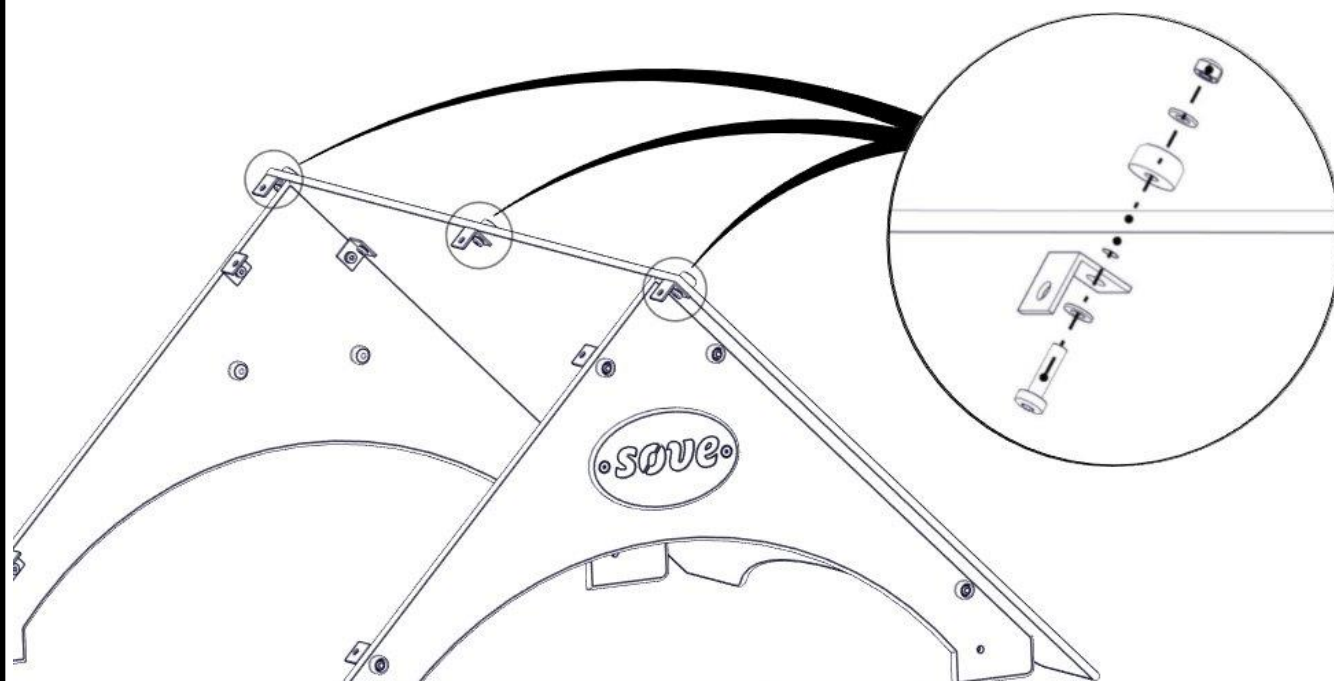

Montering av lekeapparatet / Assembly instructions / Montering av lekredskapet

nr	PartName	Artnr	Antall
1	Endedeksel flat M8 sort kropp	05-301-033	3
2	Låsemutter M8	04-040-008	3
3	Skive M8	04-050-008	6
4	Torx M8x30	04-000-030	3
5	Vinkel 35x35x35x3 11mm hull	04-070-036	3