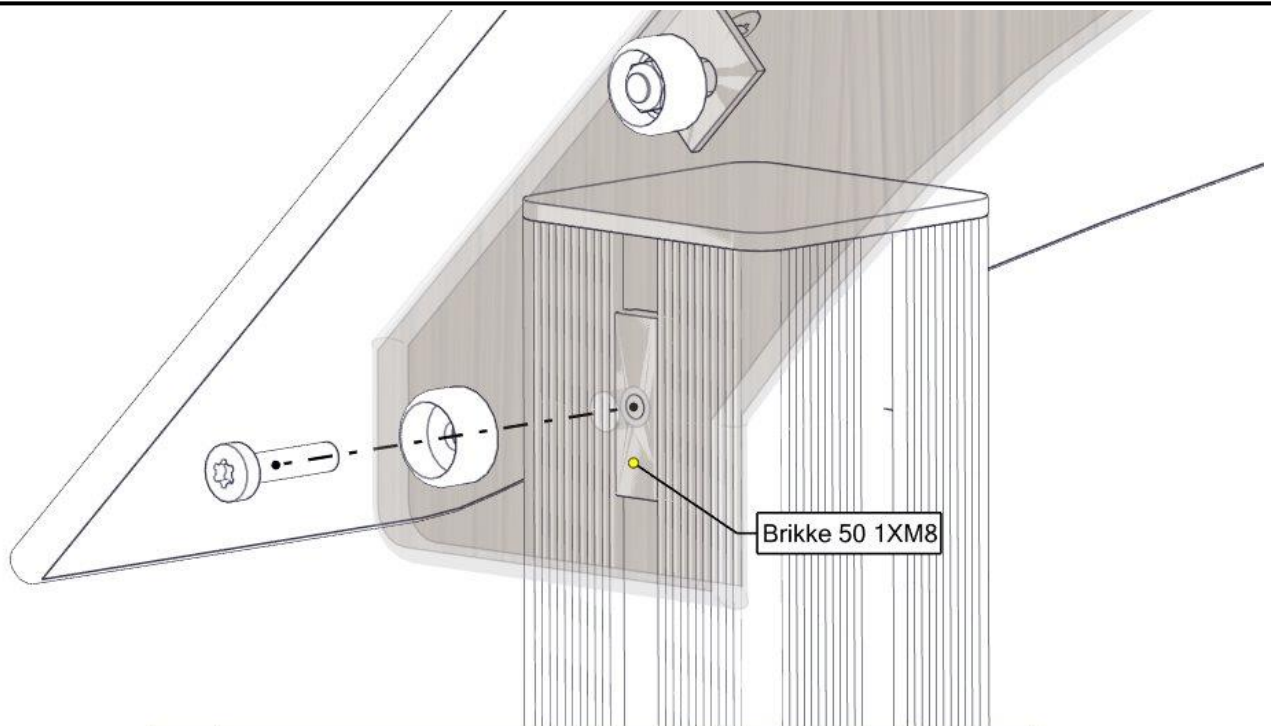

Montering av lekeapparatet / Assembly instructions / Montering av lekredskapet

nr	PartName	Artnr	Antall
1	Torx M8x35	04-000-035	4
2	Endedeksel flat M8 sort kropp	05-301-033	4