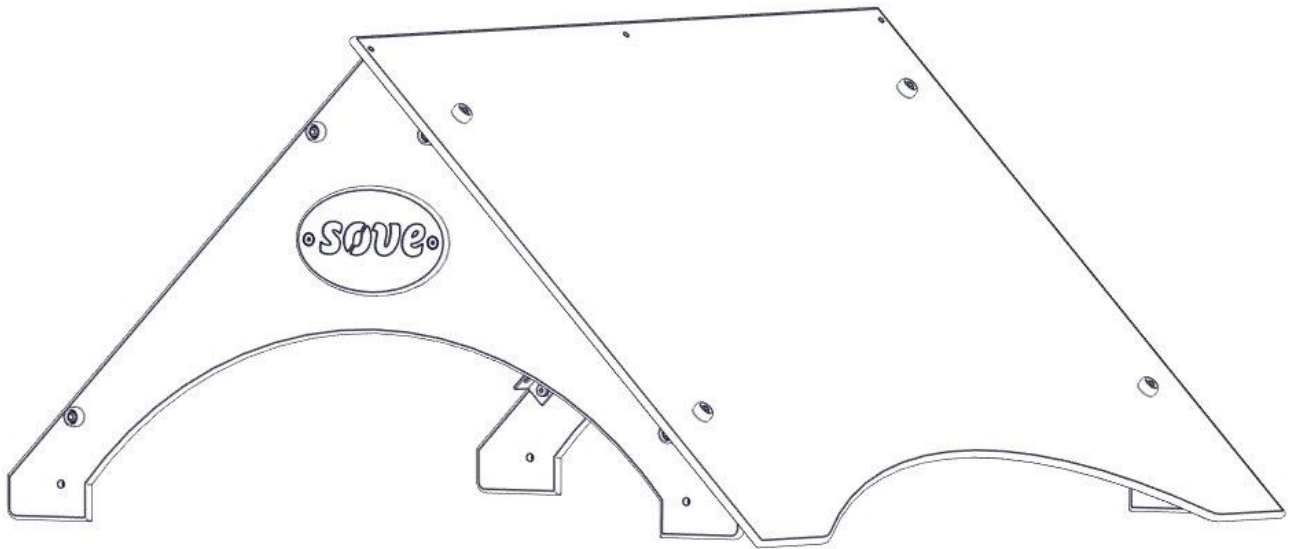

Montering av lekeapparatet / Assembly instructions / Montering av lekredskapet

nr	PartName	Artnr	Antall
1	Tak 11 serie plate 1280x960	01-128-011	1
2	Torx M8x30	04-000-030	4
3	Endedeksel flat M8 sort kropp	05-301-033	4
4	Låsemutter M8	04-040-008	4
5	Skive M8	04-050-008	8