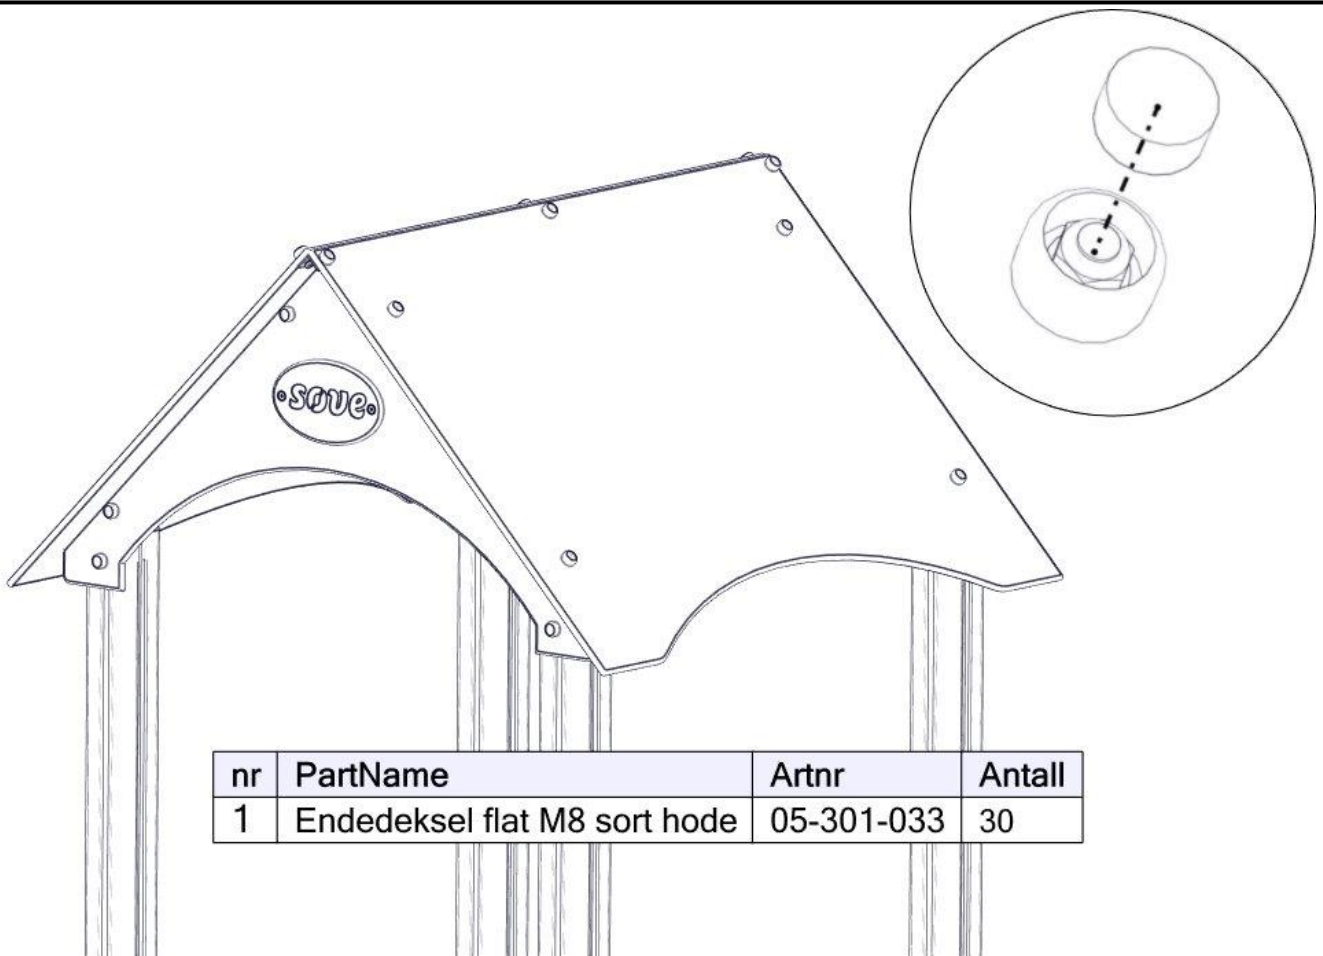

Montering av lekeapparatet / Assembly instructions / Montering av lekredskapet

nr	PartName	Artnr	Antall
1	Endedeksel flat M8 sort hode	05-301-033	30