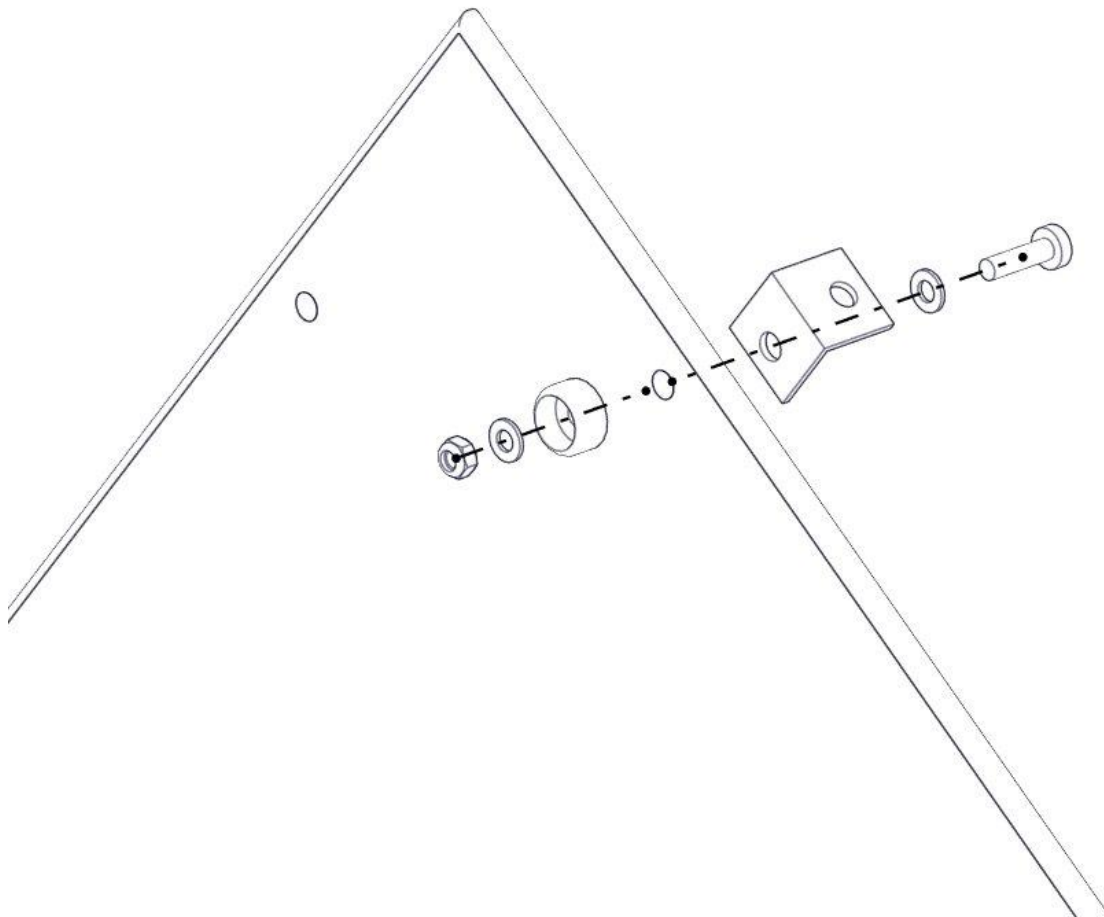

Montering av lekeapparatet / Assembly instructions / Montering av lekredskapet

nr	PartName	Artnr	Antall
1	Gavelplate (møne)	01-128-009	1
2	Endedeksel flat M8 sort kropp	05-301-033	4
3	Låsemutter M8	04-040-008	4
4	Skive M8	04-050-008	8

nr	PartName	Artnr	Antall
5	Torx M8x30	04-000-030	4
6	Vinkel 35x35x35x3 11mm hull	04-070-036	4