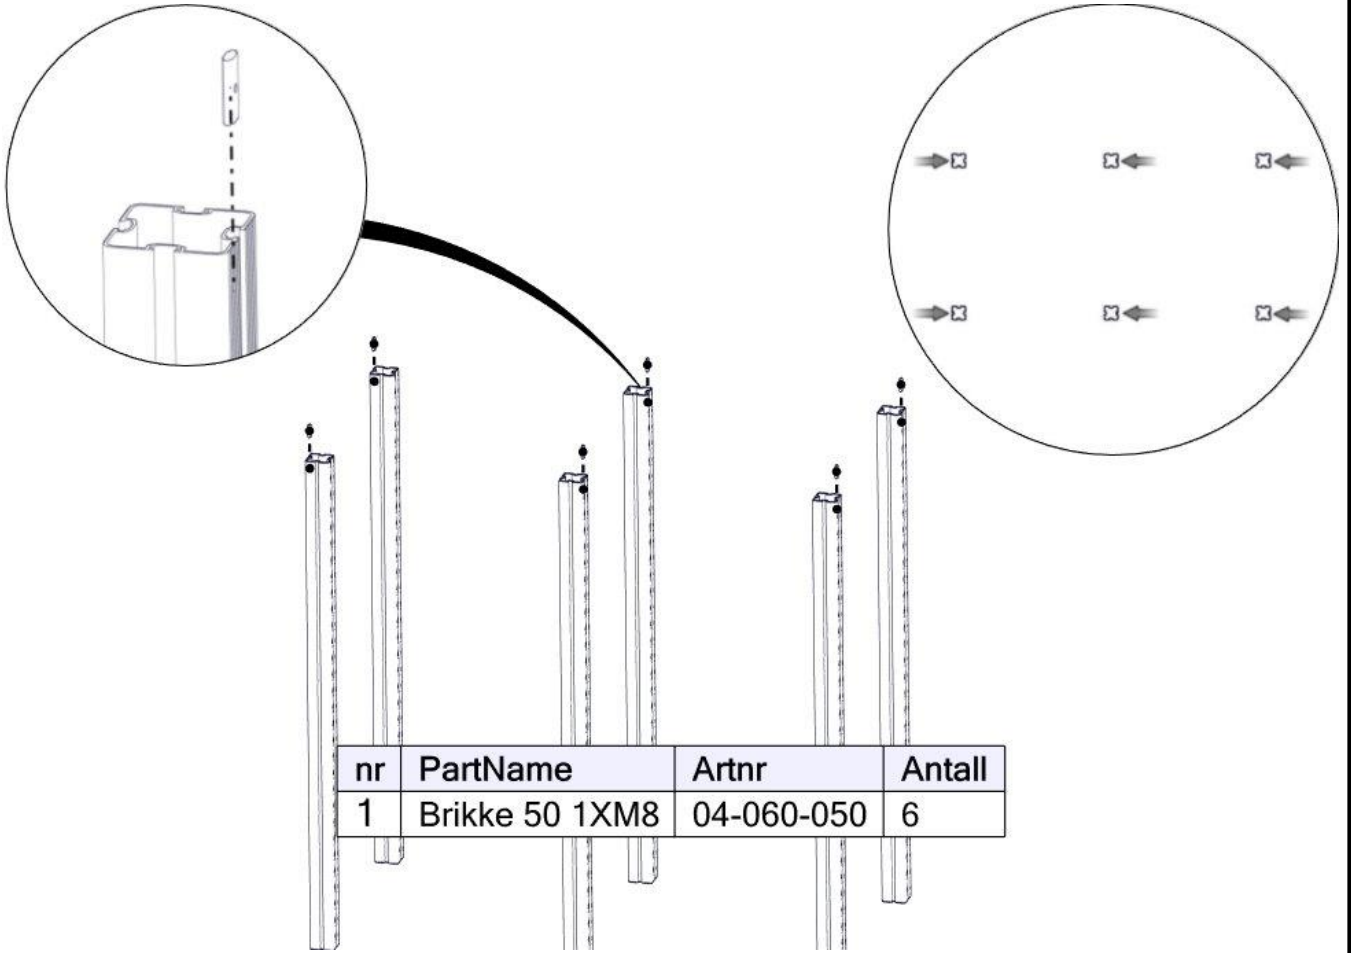

Montering av lekeapparatet / Assembly instructions / Montering av lekredskapet