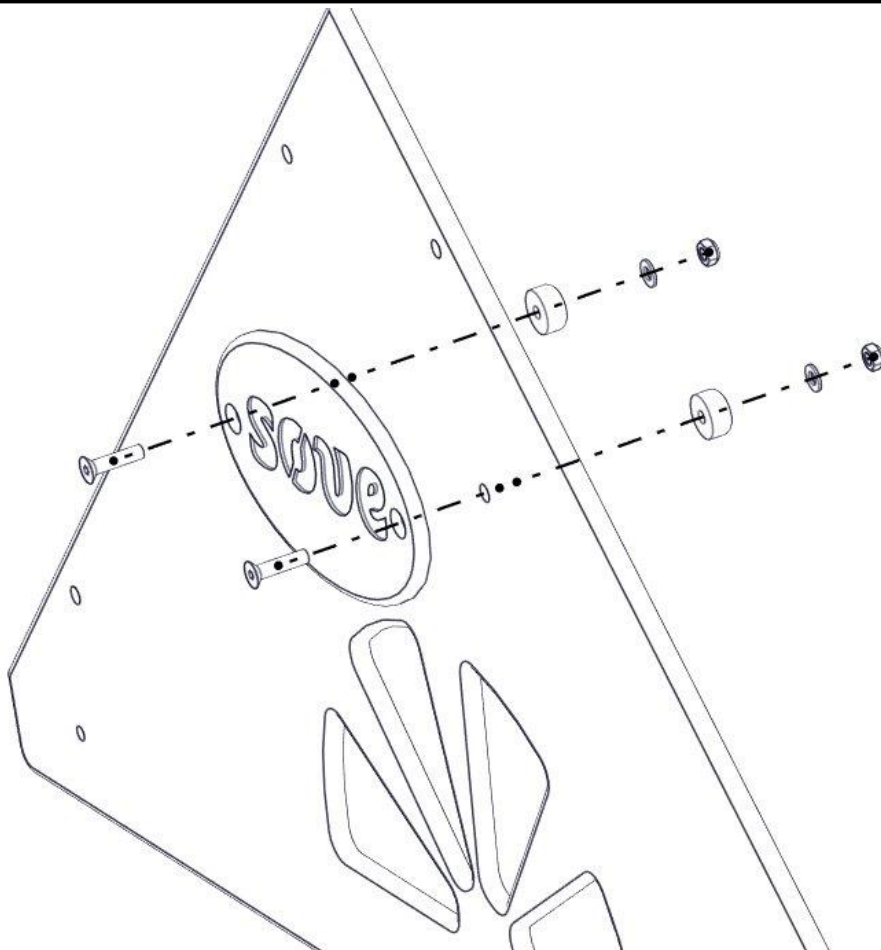

nr	PartName	Artnr	Antall
1	Tak 11 serie møne	01-128-019	2
2	Søve skilt oval	01-128-014	2
3	Unbrako skrue M8x35 forsenket hode	04-034-035	4
4	Låsemutter M8	04-040-008	4
5	Skive M8	04-050-008	4
6	Endedeksel flat M8 sort kropp	05-301-033	4