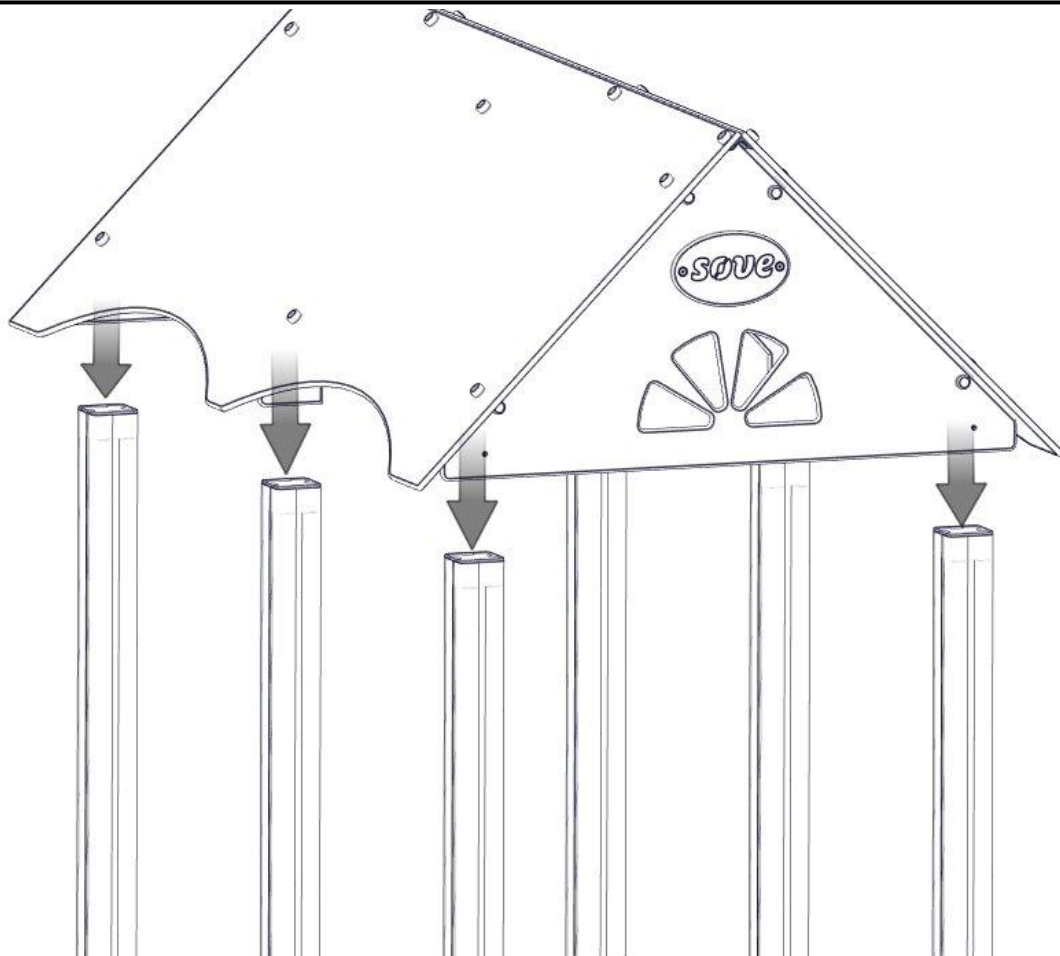

Montering av lekeapparatet / Assembly instructions / Montering av lekredskapet