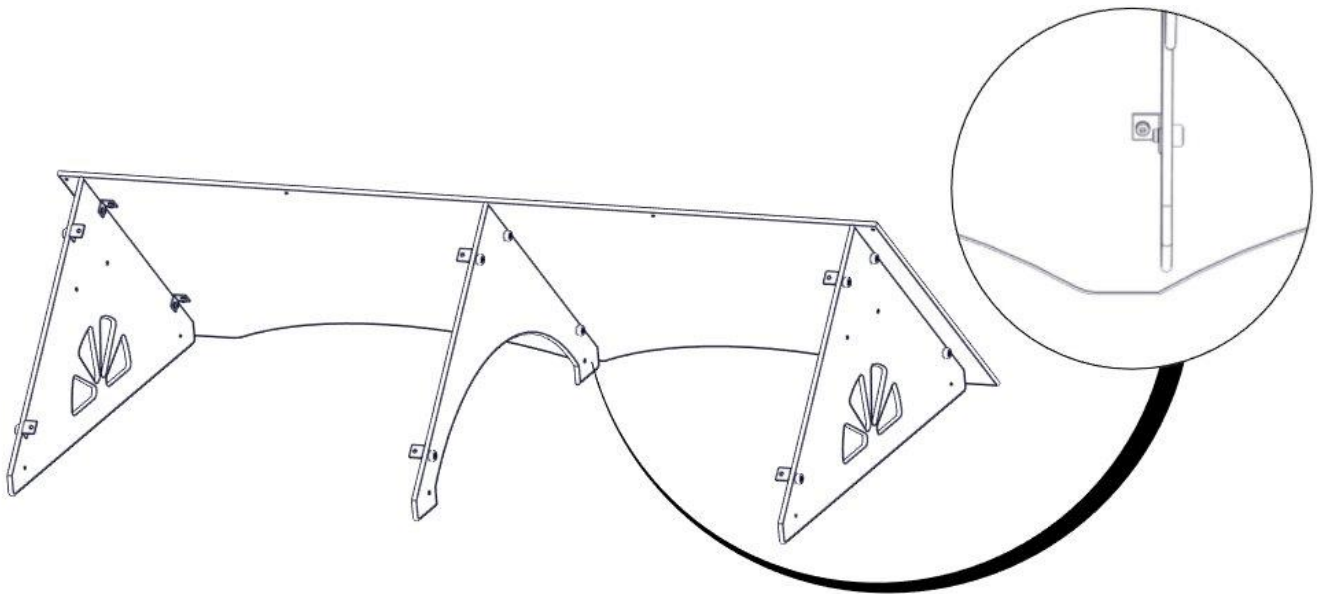

Montering av lekeapparatet / Assembly instructions / Montering av lekredskapet