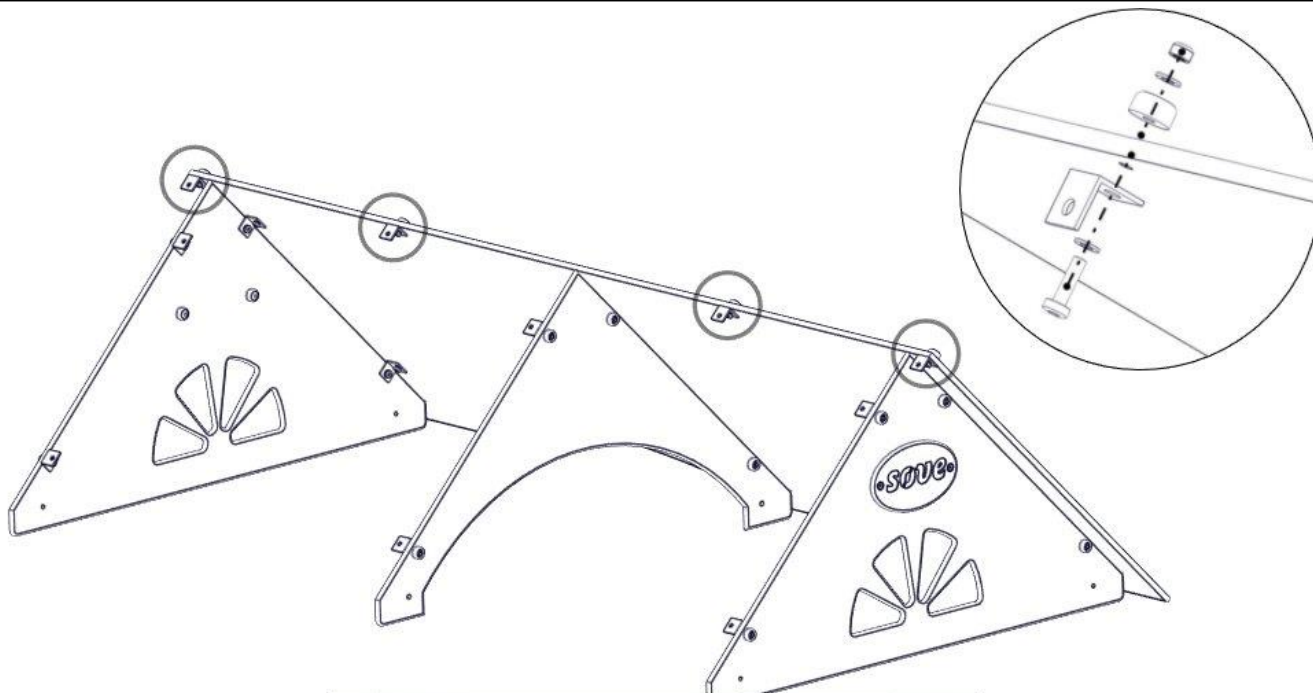

Montering av lekeapparatet / Assembly instructions / Montering av lekredskapet

nr	PartName	Artnr	Antall
1	Endedeksel flat M8 sort kropp	05-301-033	4
2	Låsemutter M8	04-040-008	4
3	Skive M8	04-050-008	8
4	Torx M8x30	04-000-030	4
5	Vinkel 35x35x35x3 11mm hull	04-070-036	4