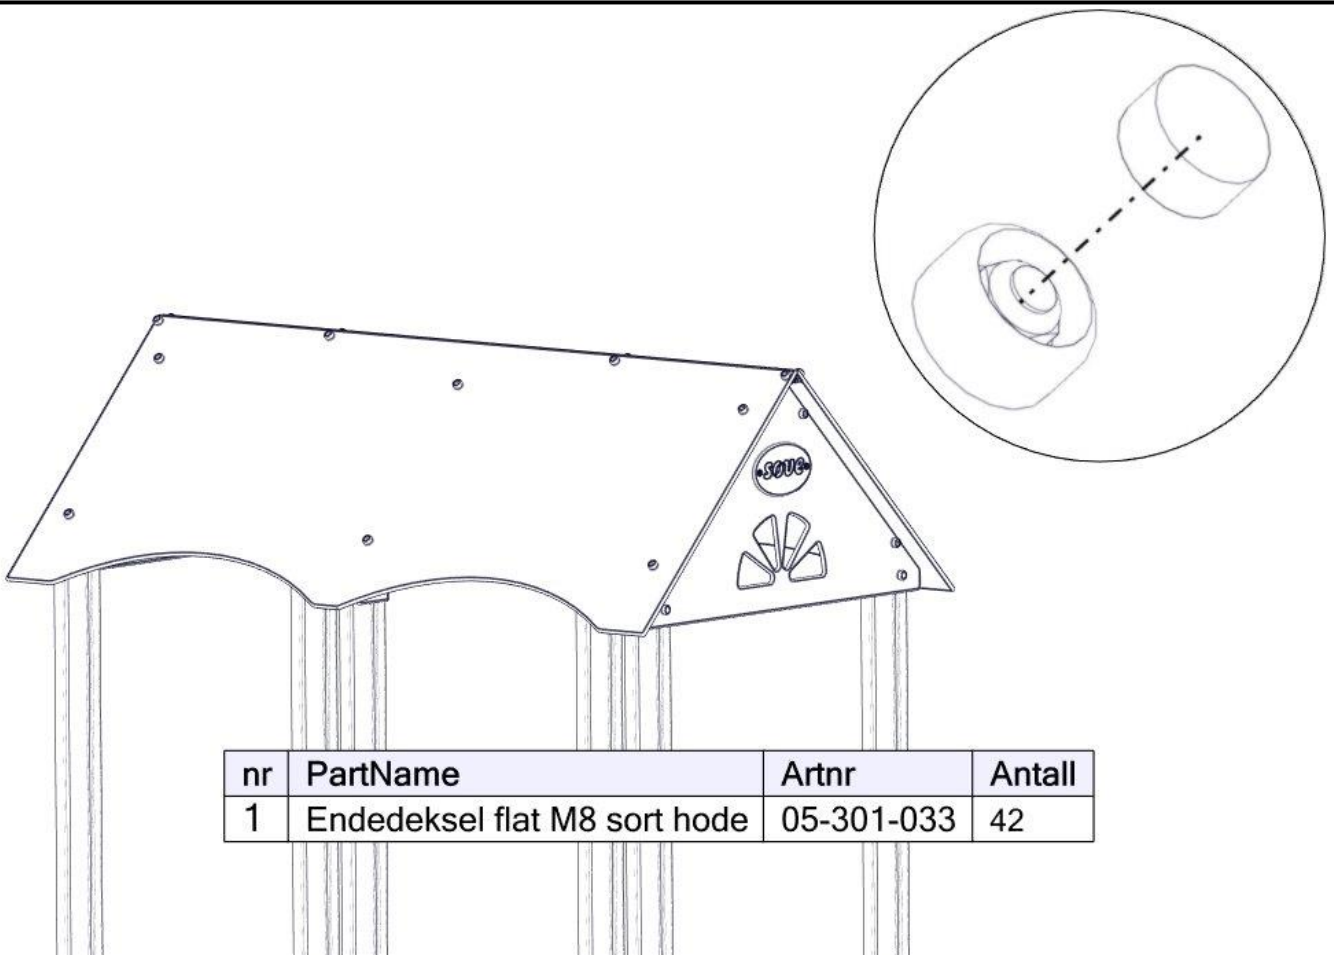

Montering av lekeapparatet / Assembly instructions / Montering av lekredskapet

nr	PartName	Artnr	Antall
1	Endedeksel flat M8 sort hode	05-301-033	42