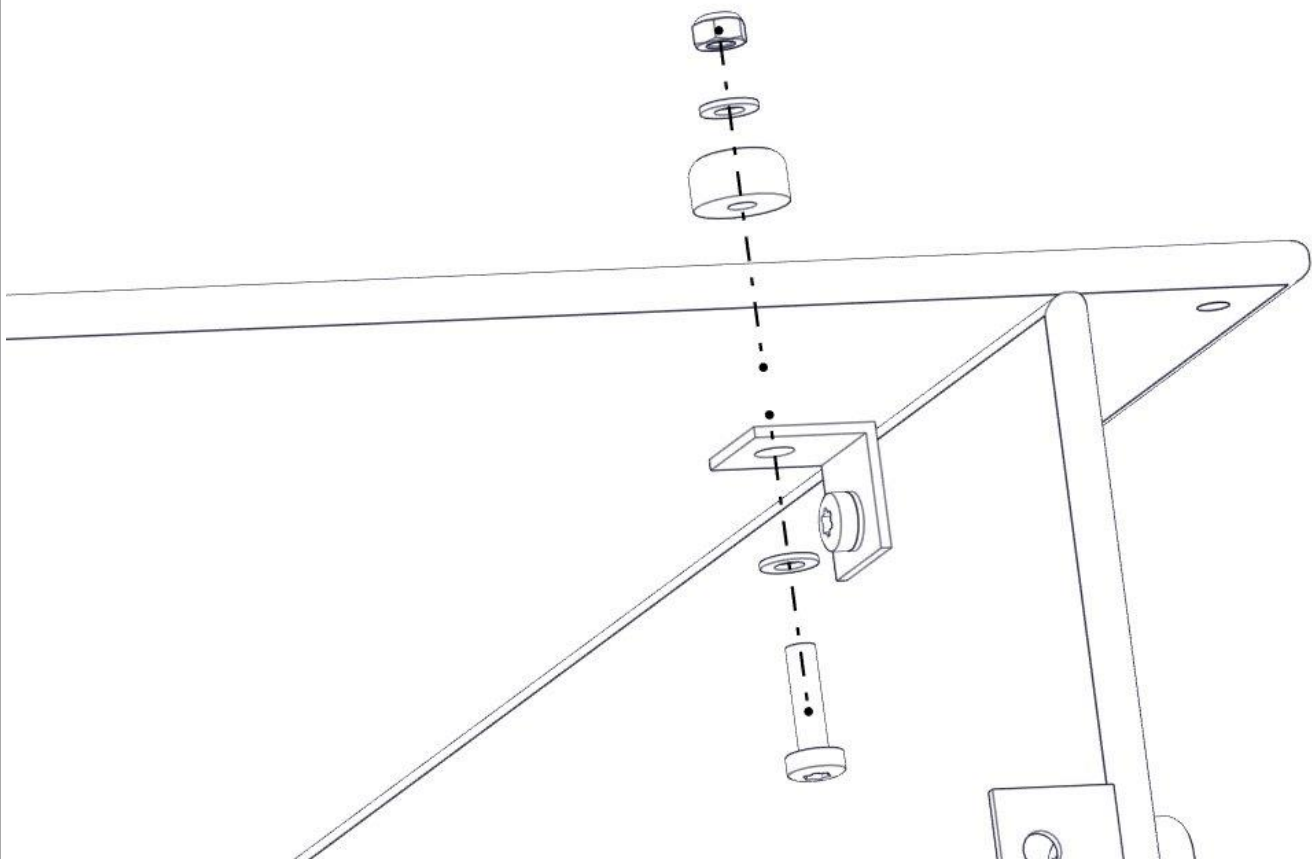

nr	PartName	Artnr	Antall
1	Tak 11 serie plate 2315 x 955	01-128-017	1
2	Torx M8x30	04-000-030	6
3	Låsemutter M8	04-040-008	6
4	Skive M8	04-050-008	12
5	Endedeksel flat M8 sort kropp	05-301-033	6