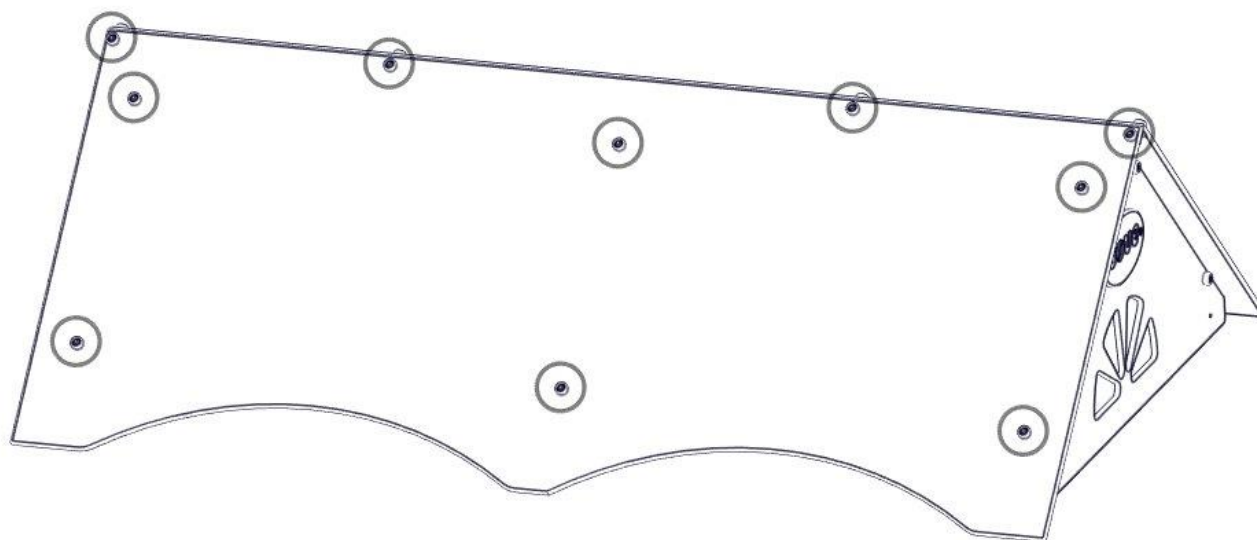

nr	PartName	Artnr	Antall
1	Tak 11 serie plate 2315 x 955	01-128-017	1
2	Endedeksel flat M8 sort kropp	05-301-033	10
3	Låsemutter M8	04-040-008	10
4	Skive M8	04-050-008	20
5	Torx M8x30	04-000-030	10