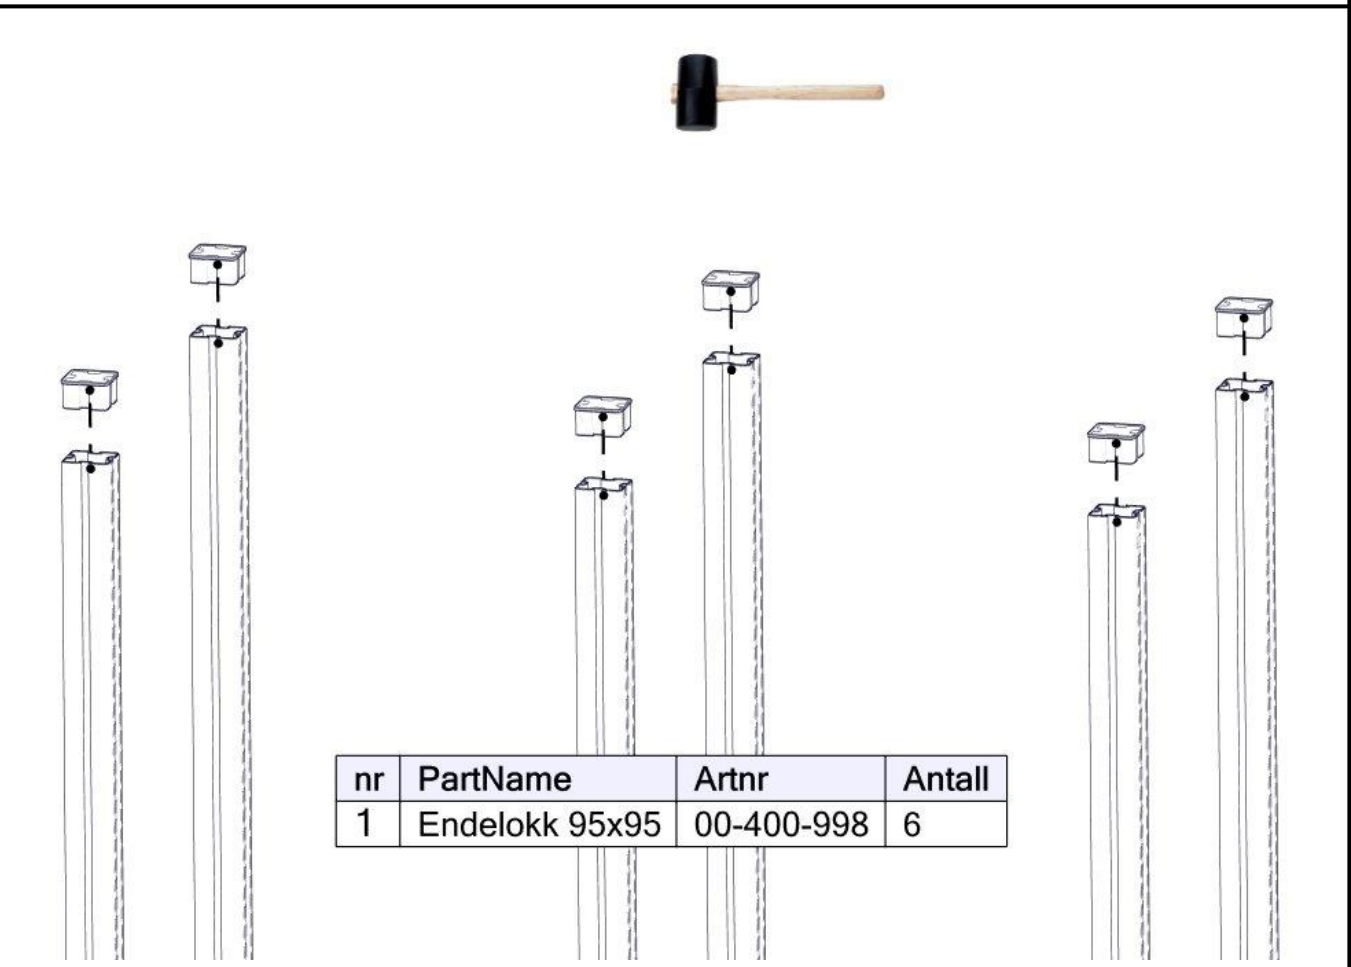

Montering av lekeapparatet / Assembly instructions / Montering av lekredskapet