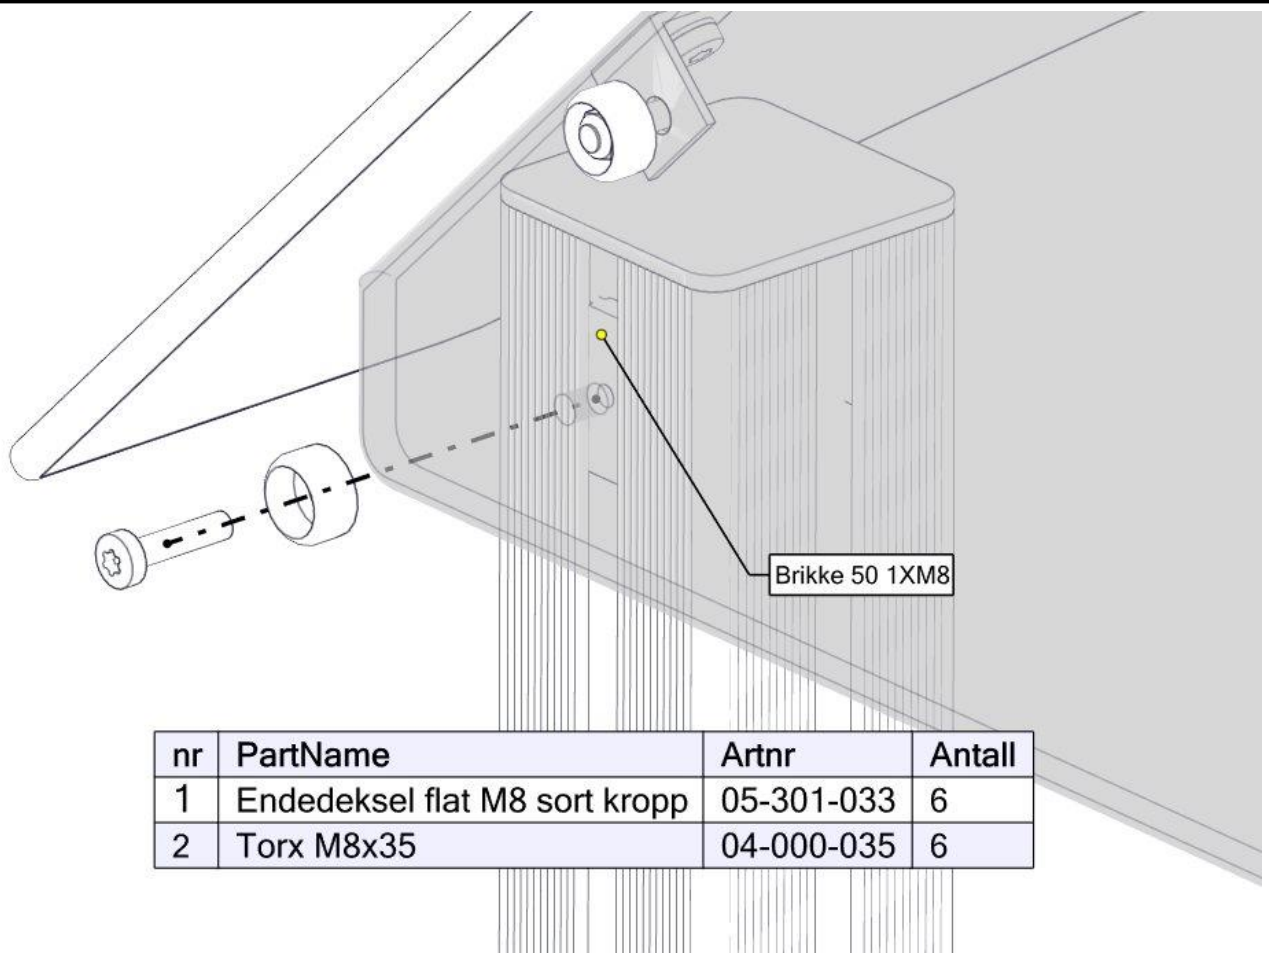

Montering av lekeapparatet / Assembly instructions / Montering av lekredskapet