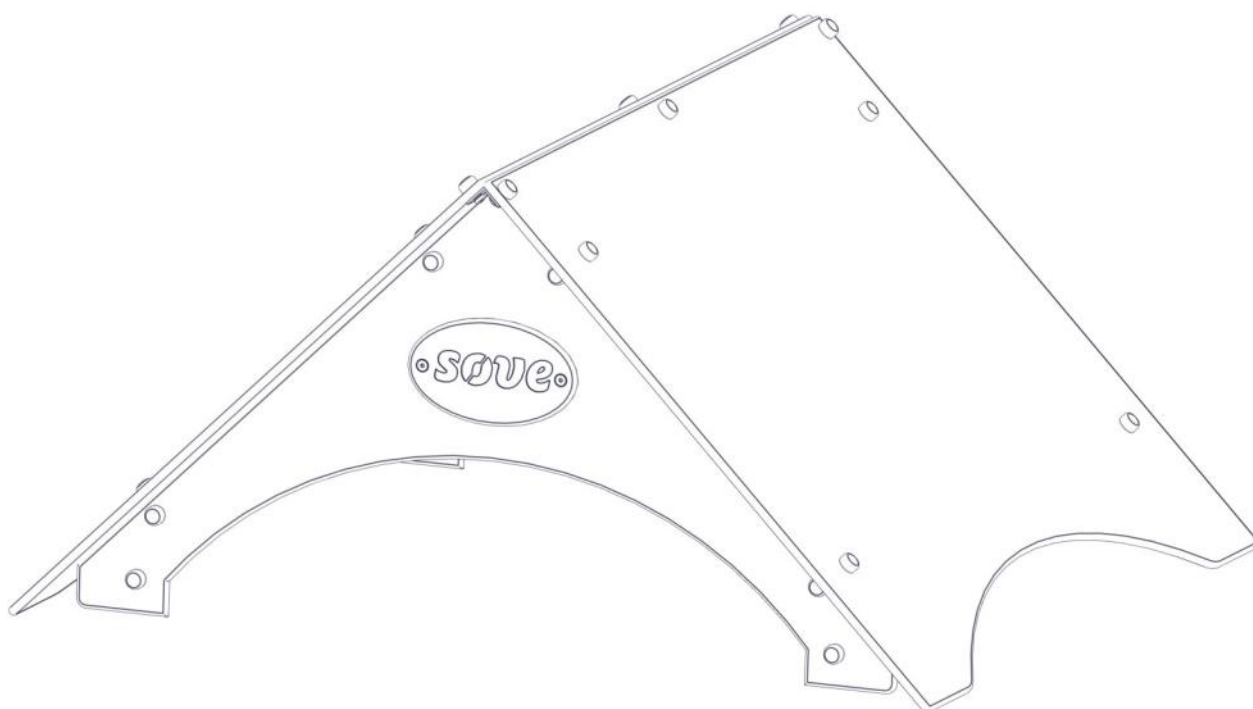

**Monteringsanvisning****Assembly Instructions****Monteringsanvisning**

Produkt nr. / Product no. / Produkt nr.

01-128-022K**Lys grønn / Steelmat**

Ord. nr. _____

Dato. _____

Sign. _____

Søve AS
Grønnvoldveien 290
3830 Ulefoss - Norway
Tlf: +47 35 94 65 65
www.sove.no

Søve AB
EA Rosengrensgatan 32
421 31 Västra Frölunda
Phone: +46 (0)31 773 97 00
www.sove.se

Boltepakker for / Boltpackage for / Bultpaket för

Sign. _____

Tak 11-serie lys grønn / steelmat 01-128-022K	Navn	Artnr/dimensjon	Ant	Lev
	Gavelplate 11-serie Lys grønn	01-128-022	2	
	Søve skilt oval Cream Forsenket hull	01-128-014	2	
	Takplate 11-serie 1280 x 960 Steelmat	01-128-011	2	
	Endelokk Til 95 x 95 stolpe	00-400-998	4	
	Boltpakke tak 11 serie	04-900-020	1	

Montering av lekeapparatet / Assembly instructions / Montering av lekredskapet

Part Name	Article nr.	Qty
Søve skilt oval	01-128-014	2
Tak 11 serie Gavelplate (møne)	01-128-022	2
Unbrako skrue M8x35 forsenket hode	04-034-035	4
Låsemutter M8	04-040-008	4

Part Name	Article nr.	Qty
Vinkel 35x35x35x3 11mm hull	04-070-036	8
Endedeksel flat M8 sort kropp	05-301-033	8

Montering av lekeapparatet / Assembly instructions / Montering av lekredskapet

Part Name	Article nr.	Qty
Tak 11 serie plate 1280x960	01-128-011	1
Torx M8x30	04-000-030	4
Låsemutter M8	04-040-008	4