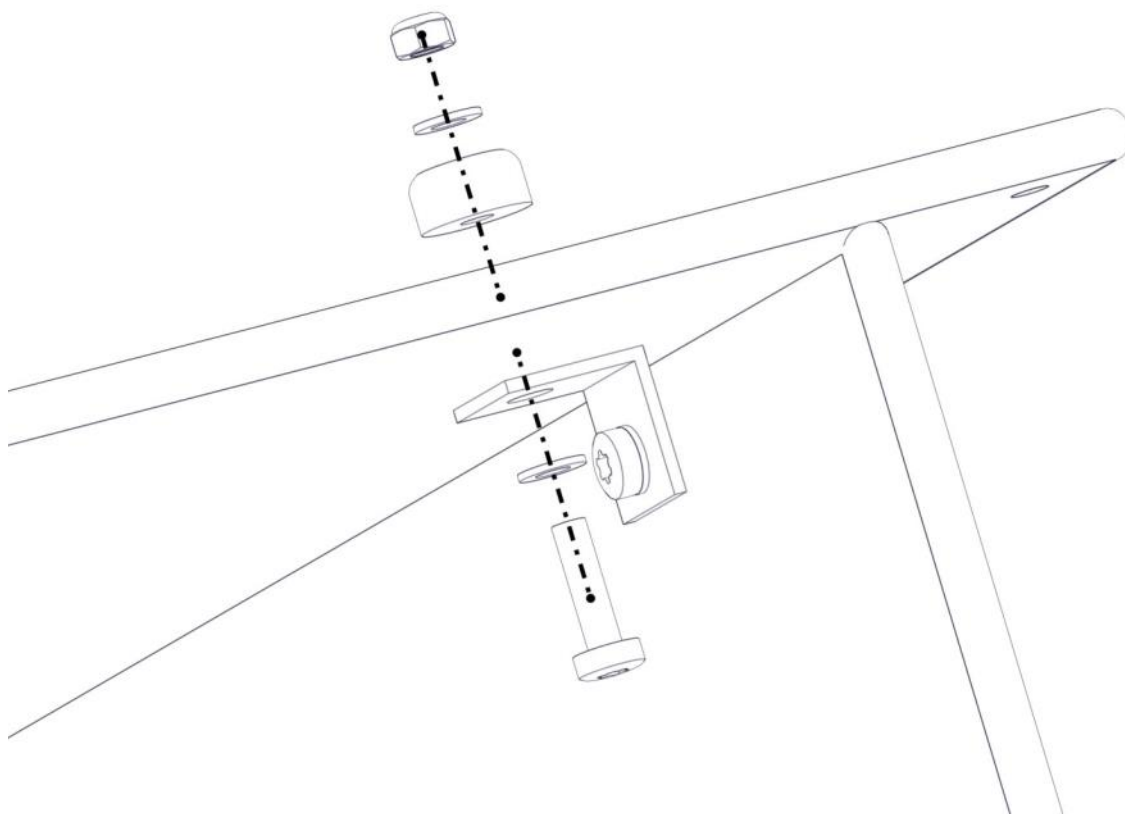

Part Name	Article nr.	Qty
Vinkel 35x35x35x3 11mm hull	04-070-036	8
Endedeksel flat M8 sort kropp	05-301-033	8

Montering av lekeapparatet / Assembly instructions / Montering av lekredskapet

Part Name	Article nr.	Qty
Tak 11 serie plate 1280x960	01-128-011	1
Torx M8x30	04-000-030	4
Låsemutter M8	04-040-008	4

Part Name	Article nr.	Qty
Skive M8	04-050-008	8
Endedeksel flat M8 sort kropp	05-301-033	4

Montering av lekeapparatet / Assembly instructions / Montering av lekredskapet

Part Name	Article nr.	Qty
Torx M8x30	04-000-030	3
Låsemutter M8	04-040-008	3
Skive M8	04-050-008	6