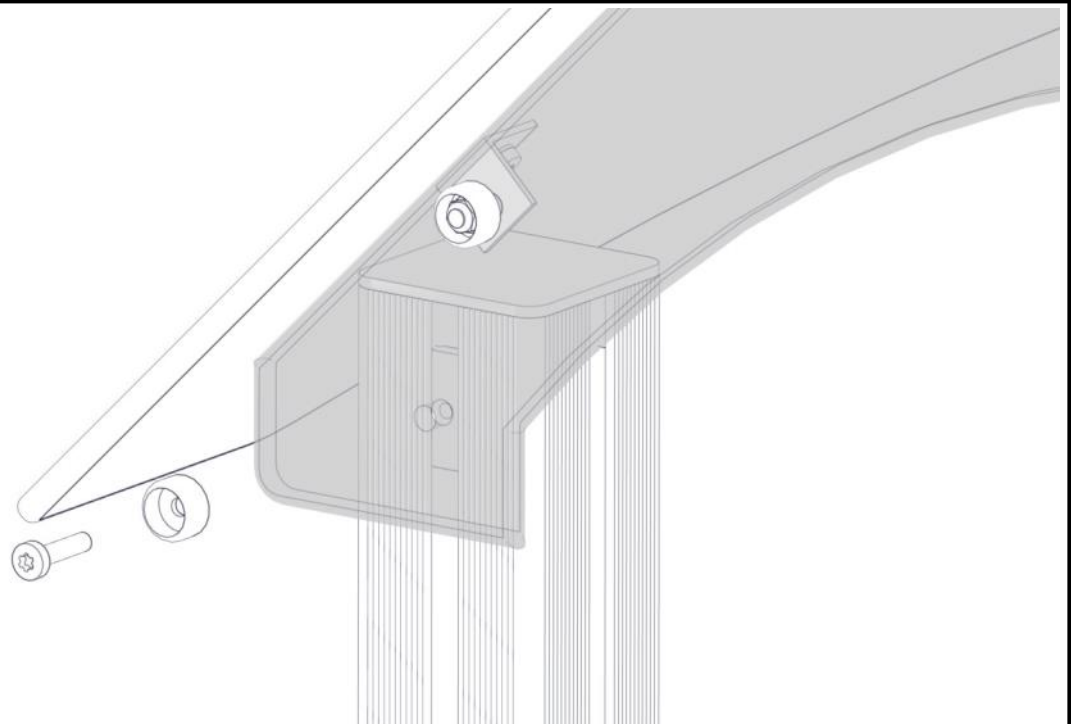

Montering av lekeapparatet / Assembly instructions / Montering av lekredskapet

Part Name	Article nr.	Qty
Torx M8x35	04-000-035	4
Endedeksel flat M8 sort kropp	05-301-033	4