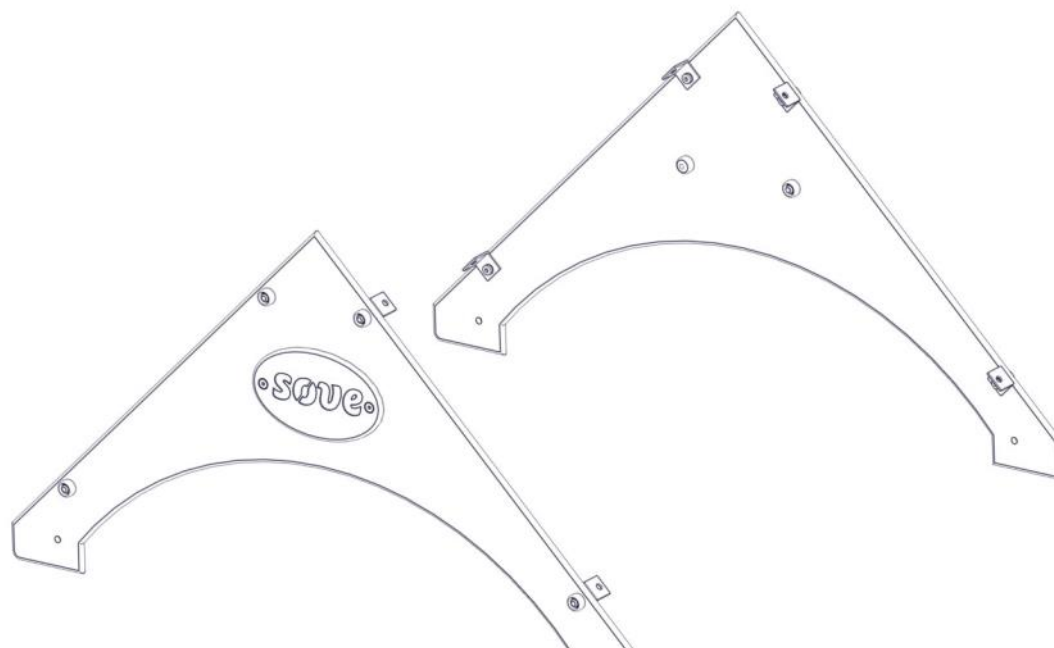

Montering av lekeapparatet / Assembly instructions / Montering av lekredskapet

Part Name	Article nr.	Qty
Søve skilt oval	01-128-014	2
Tak 11 serie Gavelplate (møne)	01-128-022	2
Unbrako skrue M8x35 forsenket hode	04-034-035	4
Låsemutter M8	04-040-008	4

Part Name	Article nr.	Qty
Skive M8	04-050-008	4
Endedeksel flat M8 sort	05-301-033	4

Montering av lekeapparatet / Assembly instructions / Montering av lekredskapet

Part Name	Article nr.	Qty
Torx M8x30	04-000-030	8
Låsemutter M8	04-040-008	8
Skive M8	04-050-008	16

Part Name	Article nr.	Qty
Vinkel 35x35x35x3 11mm hull	04-070-036	8
Endedeksel flat M8 sort kropp	05-301-033	8

Montering av lekeapparatet / Assembly instructions / Montering av lekredskapet

Part Name	Article nr.	Qty
Tak 11 serie plate 1280x960	01-128-011	1
Torx M8x30	04-000-030	4
Låsemutter M8	04-040-008	4

Part Name	Article nr.	Qty
Vinkel 35x35x35x3 11mm hull	04-070-036	3
Endedeksel flat M8 sort kropp	05-301-033	3

Part Name	Article nr.	Qty
Tak 11 serie plate 1280x960	01-128-011	1
Torx M8x30	04-000-030	7
Låsemutter M8	04-040-008	7