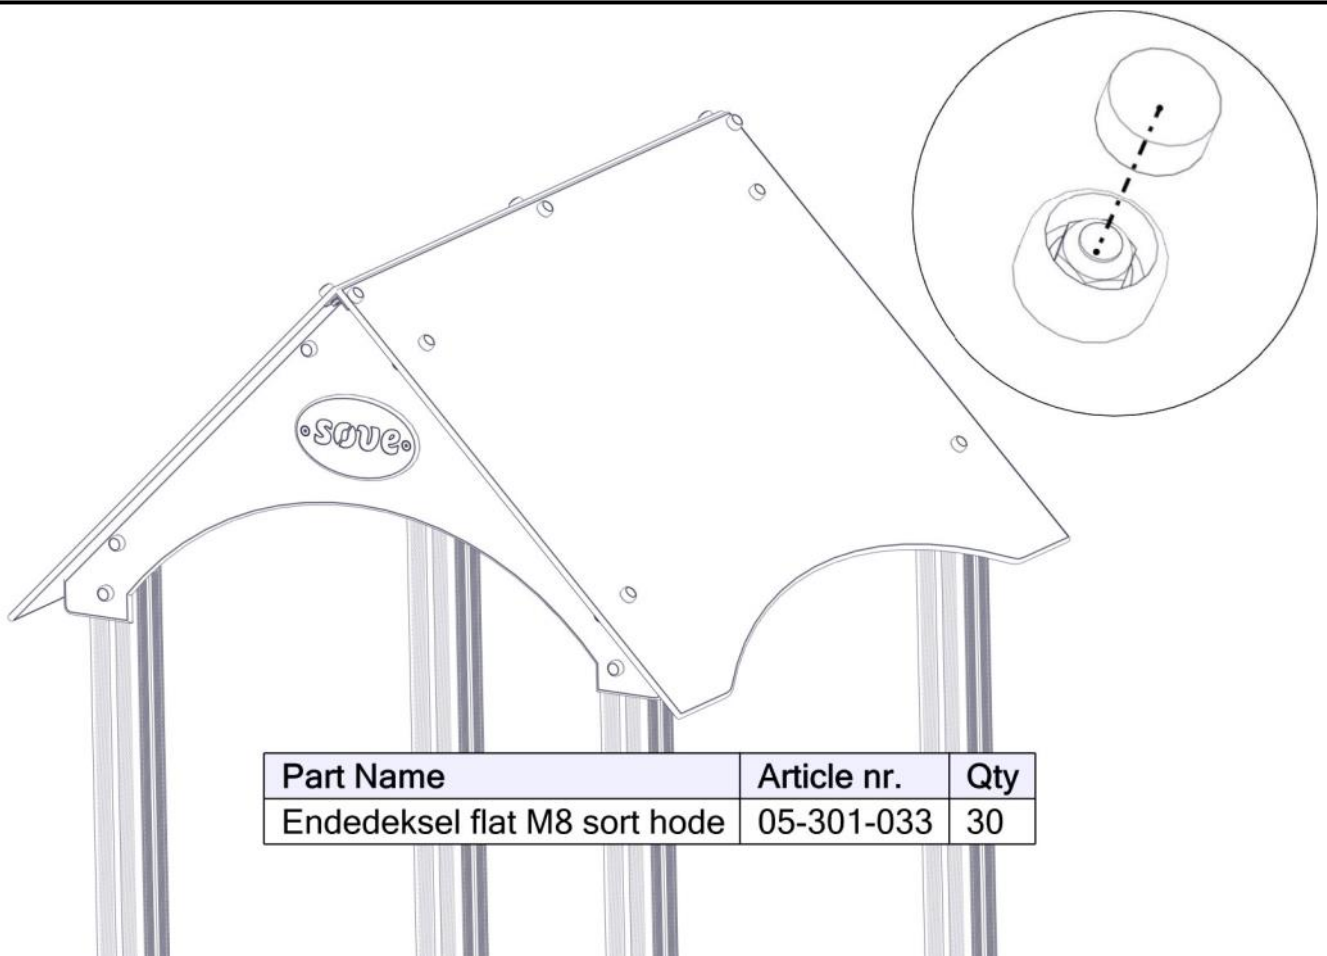

Montering av lekeapparatet / Assembly instructions / Montering av lekredskapet