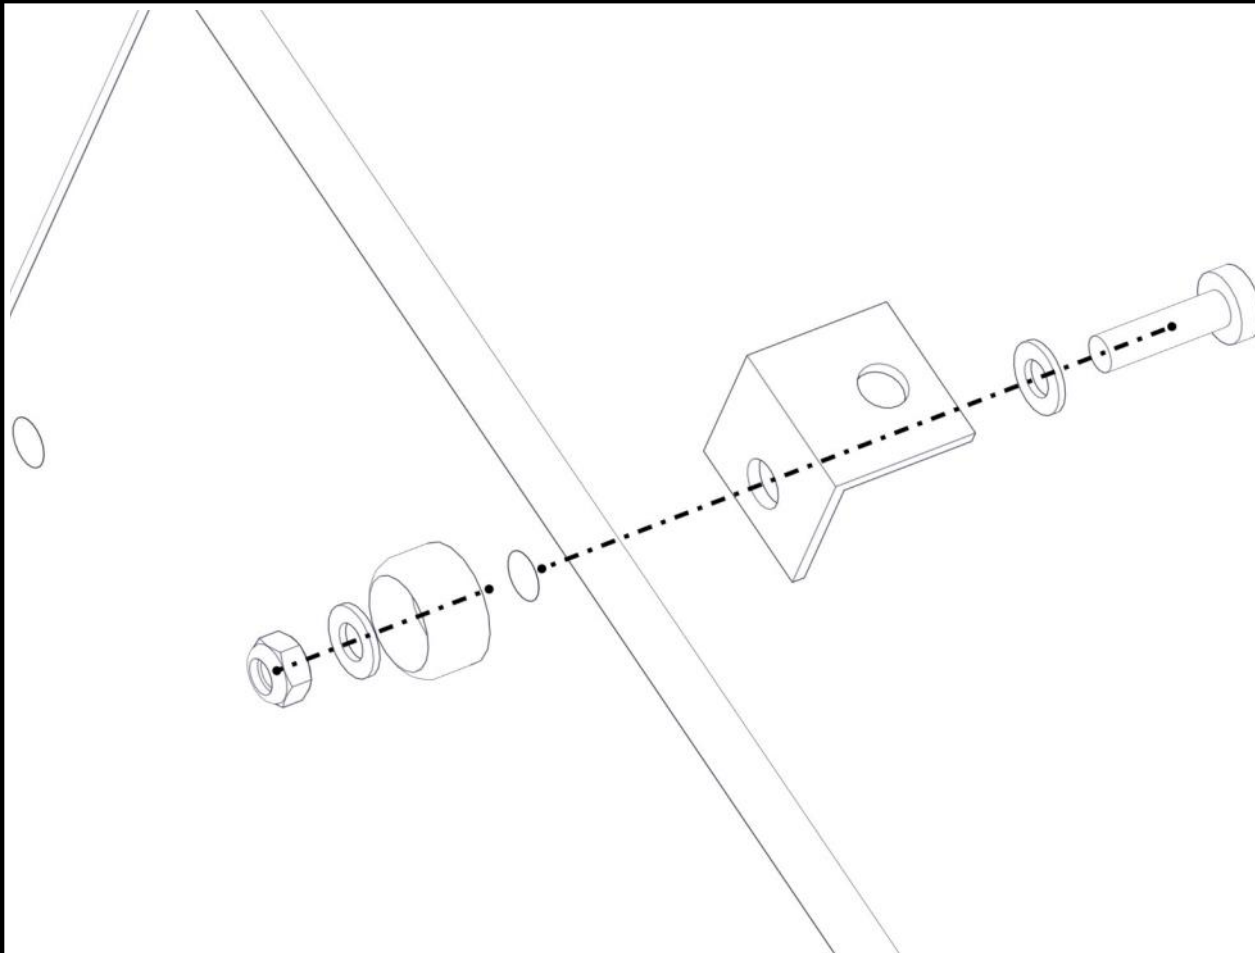

Montering av lekeapparatet / Assembly instructions / Montering av lekredskapet

Part Name	Article nr.	Qty
Torx M8x30	04-000-030	8
Låsemutter M8	04-040-008	8
Skive M8	04-050-008	16

Part Name	Article nr.	Qty
Vinkel 35x35x35x3 11mm hull	04-070-036	8
Endedeksel flat M8 sort kropp	05-301-033	8