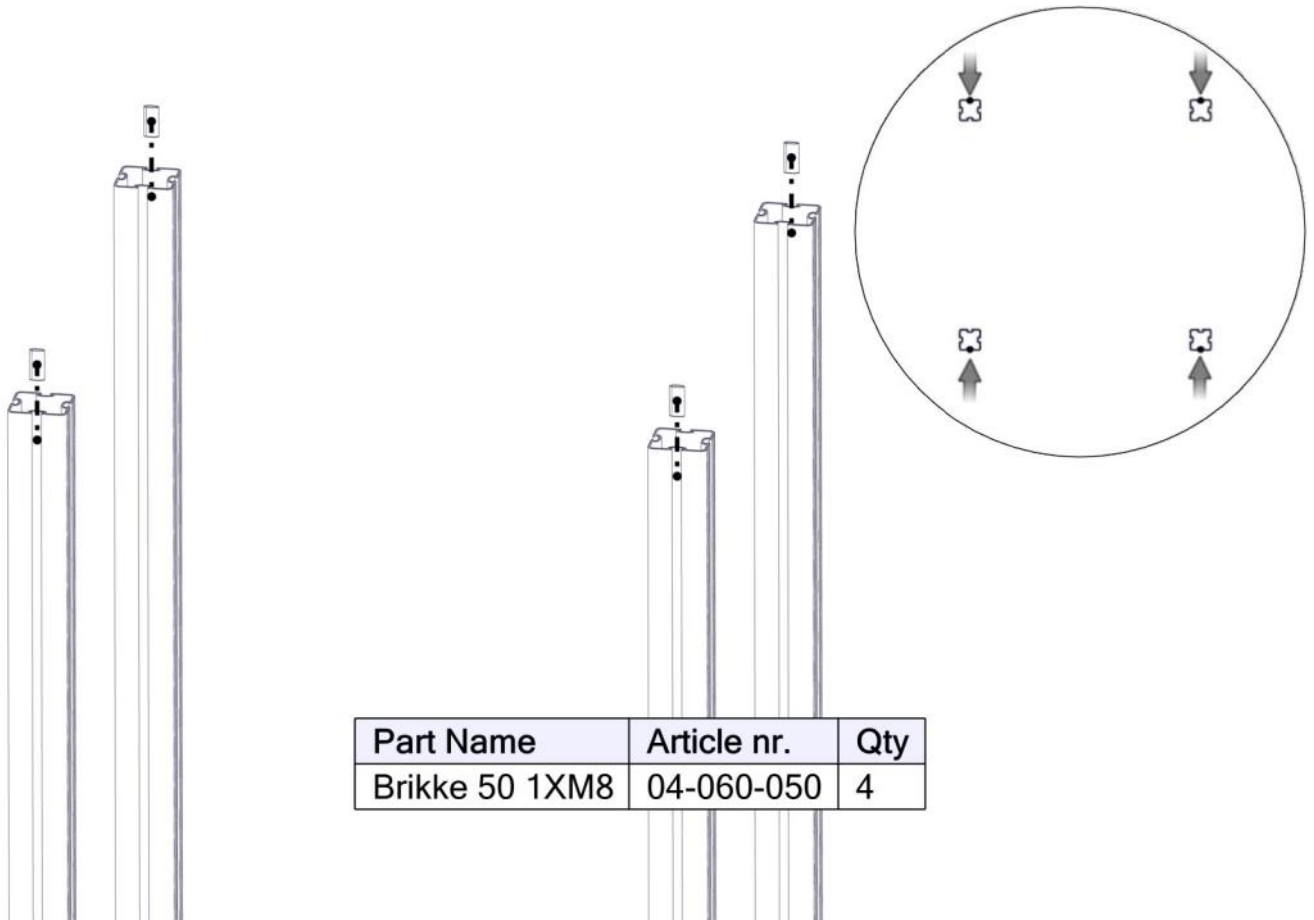

Montering av lekeapparatet / Assembly instructions / Montering av lekredskapet