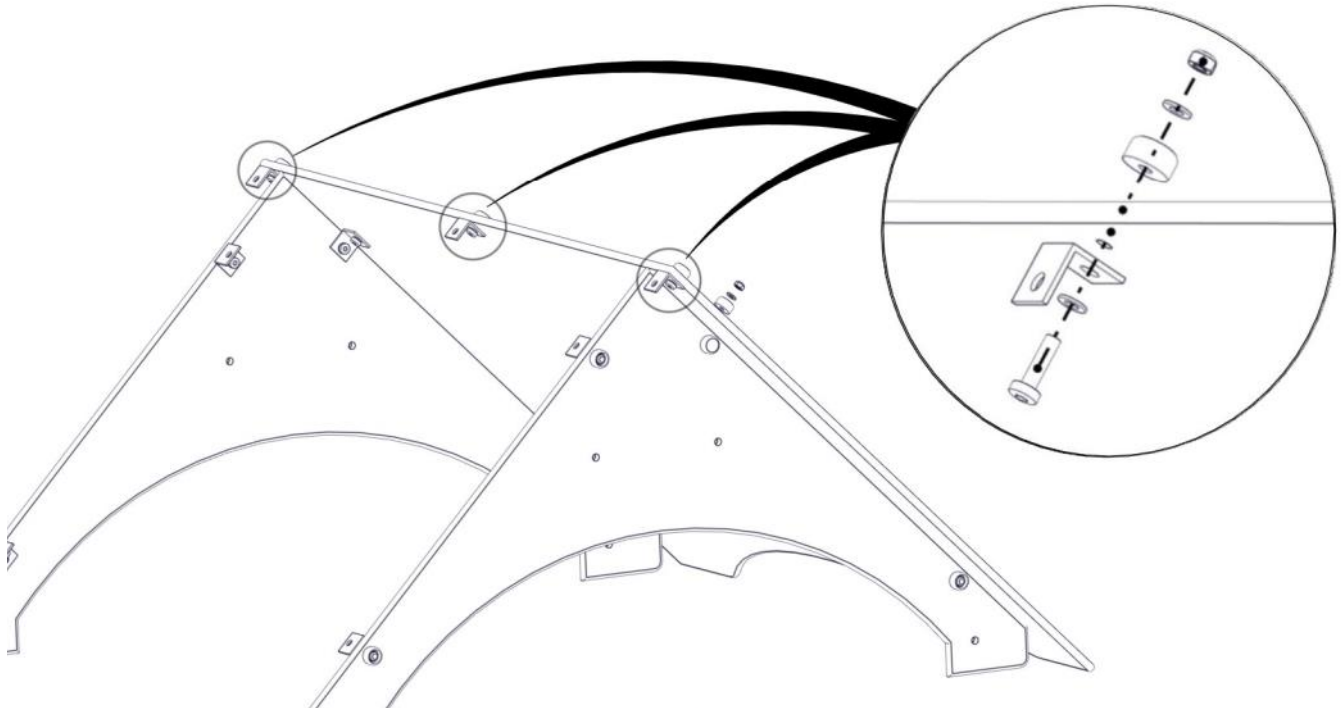

Part Name	Article nr.	Qty
Vinkel 35x35x35x3 11mm hull	04-070-036	8
Endedeksel flat M8 sort kropp	05-301-033	8

Montering av lekeapparatet / Assembly instructions / Montering av lekredskapet

Part Name	Article nr.	Qty
Tak 11 serie plate 1280x960	01-128-011	1
Torx M8x30	04-000-030	4
Låsemutter M8	04-040-008	4

Part Name	Article nr.	Qty
Skive M8	04-050-008	8
Endedeksel flat M8 sort kropp	05-301-033	4

Montering av lekeapparatet / Assembly instructions / Montering av lekredskapet

Part Name	Article nr.	Qty
Torx M8x30	04-000-030	3
Låsemutter M8	04-040-008	3
Skive M8	04-050-008	6