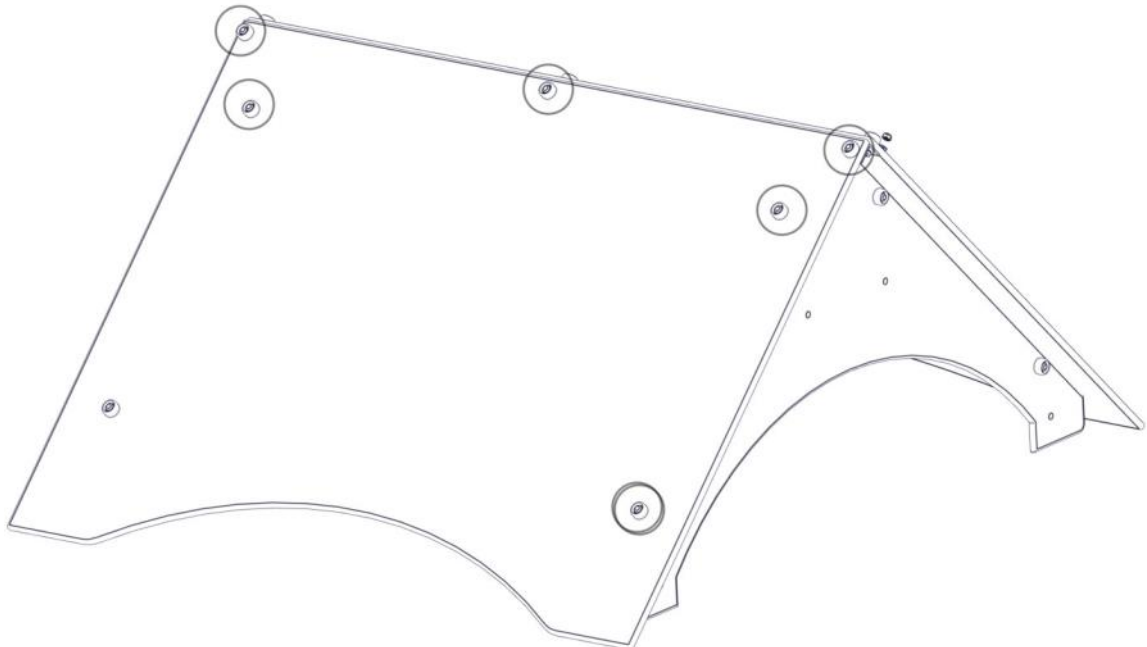

Part Name	Article nr.	Qty
Vinkel 35x35x35x3 11mm hull	04-070-036	8
Endedeksel flat M8 sort kropp	05-301-033	8

Montering av lekeapparatet / Assembly instructions / Montering av lekredskapet

Part Name	Article nr.	Qty
Tak 11 serie plate 1280x960	01-128-011	1
Torx M8x30	04-000-030	4
Låsemutter M8	04-040-008	4

Part Name	Article nr.	Qty
Skive M8	04-050-008	8
Endedeksel flat M8 sort kropp	05-301-033	4

Montering av lekeapparatet / Assembly instructions / Montering av lekredskapet

Part Name	Article nr.	Qty
Torx M8x30	04-000-030	3
Låsemutter M8	04-040-008	3
Skive M8	04-050-008	6

Part Name	Article nr.	Qty
Vinkel 35x35x35x3 11mm hull	04-070-036	3
Endedeksel flat M8 sort kropp	05-301-033	3

Part Name	Article nr.	Qty
Tak 11 serie plate 1280x960	01-128-011	1
Torx M8x30	04-000-030	7
Låsemutter M8	04-040-008	7