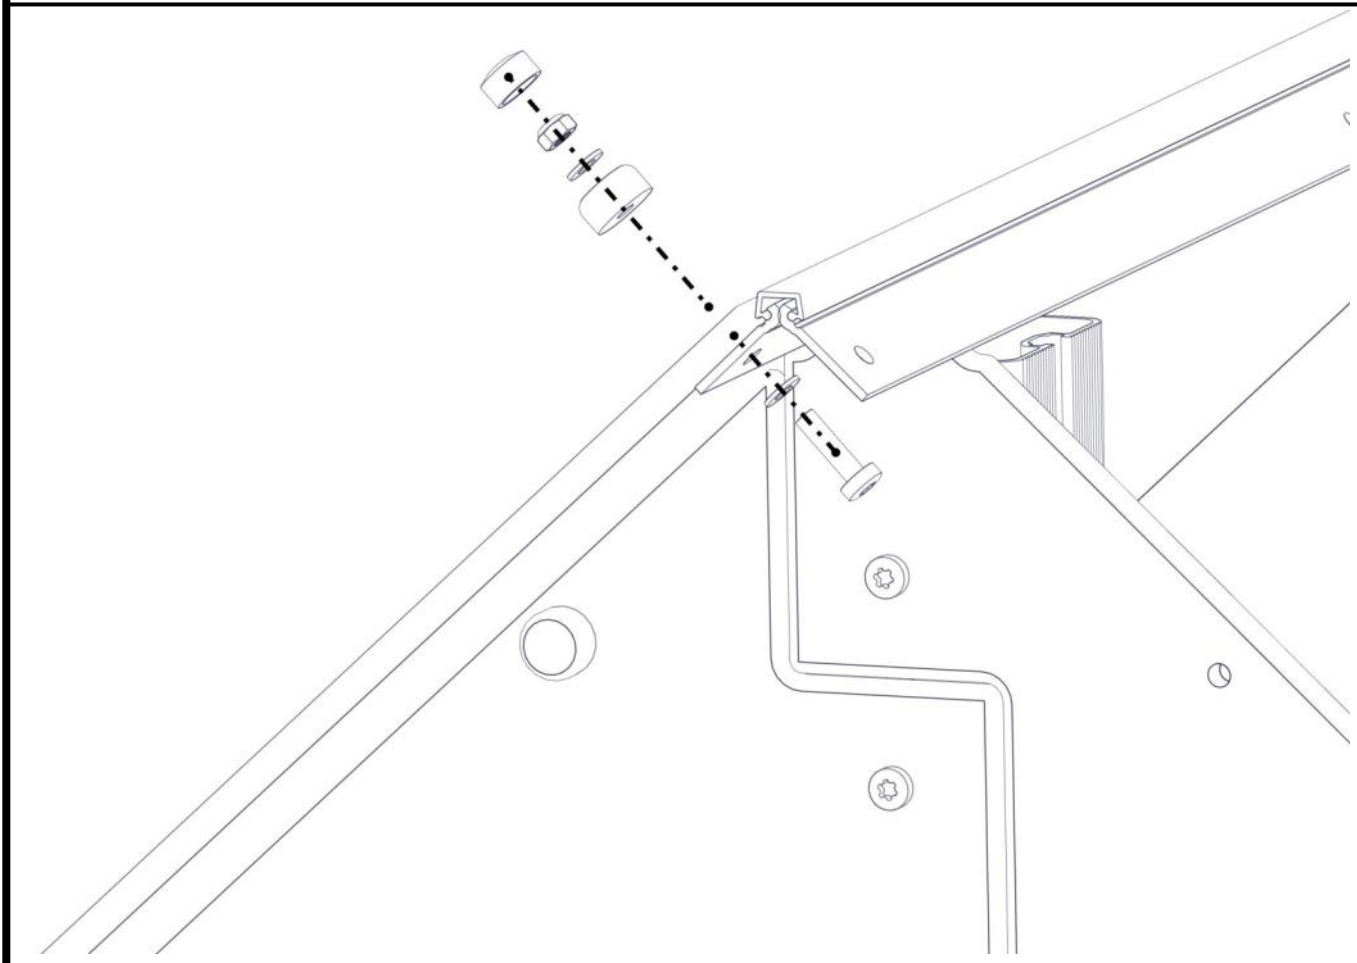

Montering av lekeapparatet / Assembly instructions / Montering av lekredskapet

Part Name	Article nr.	Qty
Torx M8x25	04-000-025	6
Torx M8x30	04-000-030	18
Låsemutter M8	04-040-008	24
Skive M8	04-050-008	42

Part Name	Article nr.	Qty
Vinkel 35x35x35x3 11mm hull	04-070-036	12
Endedeksel flat M8 sort hode	05-301-033	18
Endedeksel flat M8 sort kropp	05-301-033	18