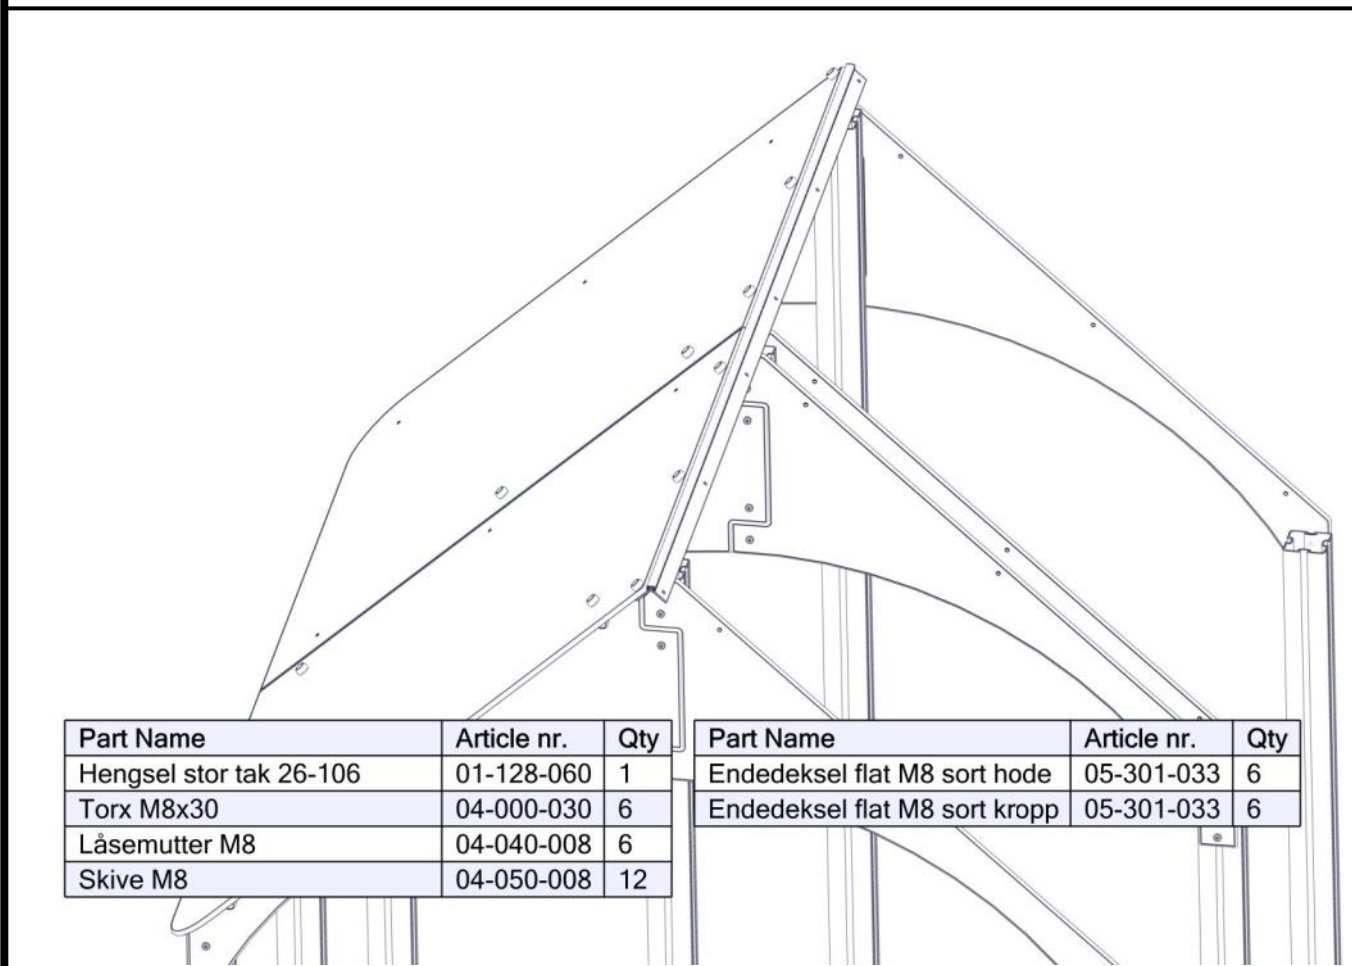

Montering av lekeapparatet / Assembly instructions / Montering av lekredskapet

Part Name	Article nr.	Qty
Hengsel stor tak 26-106	01-128-060	1
Torx M8x30	04-000-030	6
Låsemutter M8	04-040-008	6
Skive M8	04-050-008	12

Part Name	Article nr.	Qty
Endedeksel flat M8 sort hode	05-301-033	6
Endedeksel flat M8 sort kropp	05-301-033	6