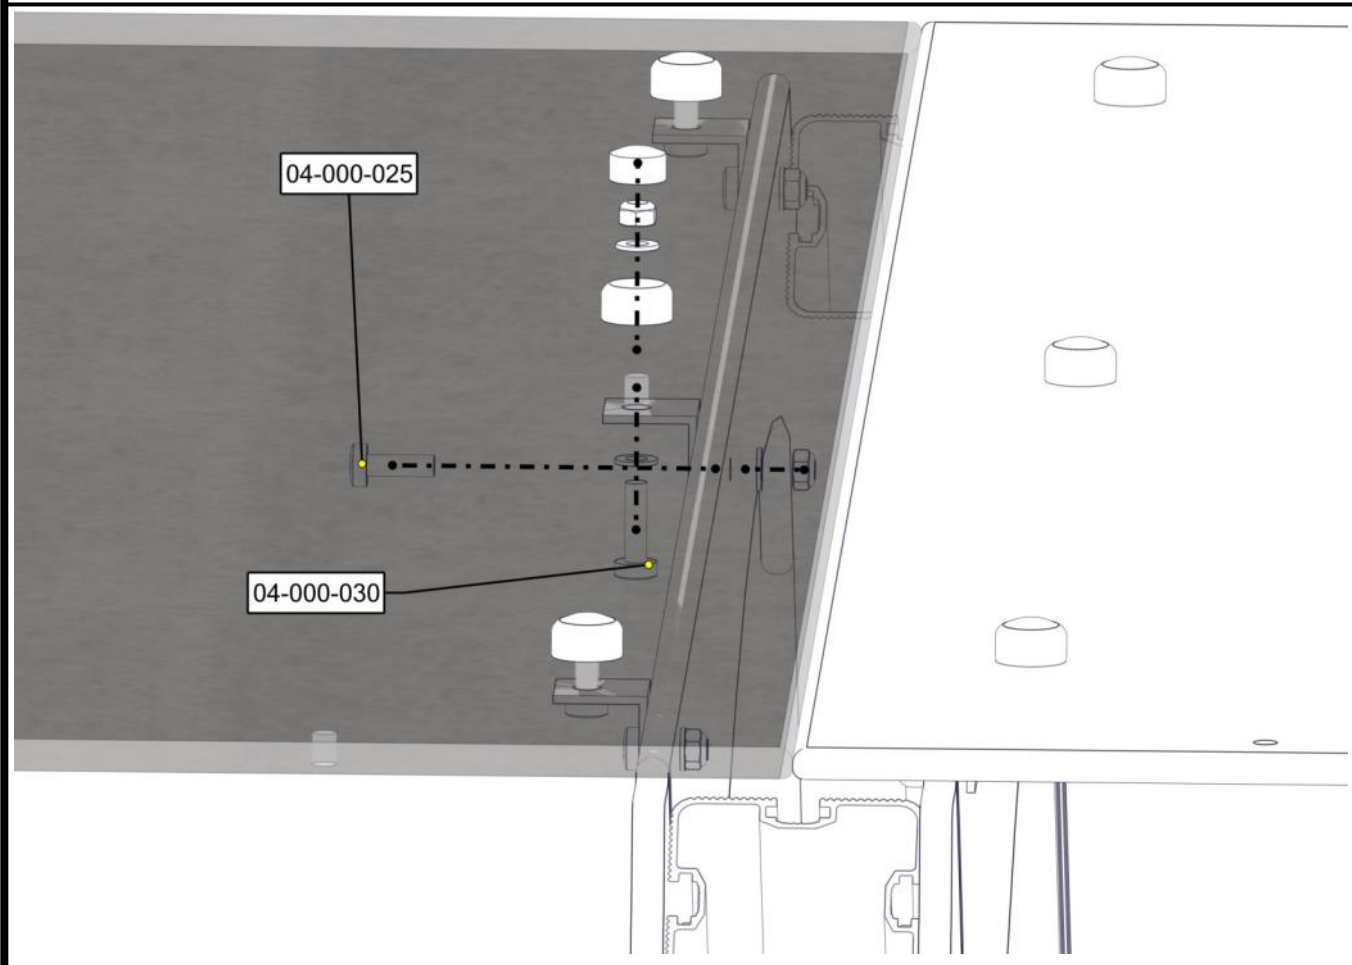

Montering av lekeapparatet / Assembly instructions / Montering av lekredskapet

Part Name	Article nr.	Qty
Hengsel stor tak 26-106	01-128-060	1
Torx M8x30	04-000-030	6
Låsemutter M8	04-040-008	6
Skive M8	04-050-008	12

Part Name	Article nr.	Qty
Endedeksel flat M8 sort hode	05-301-033	6
Endedeksel flat M8 sort kropp	05-301-033	6