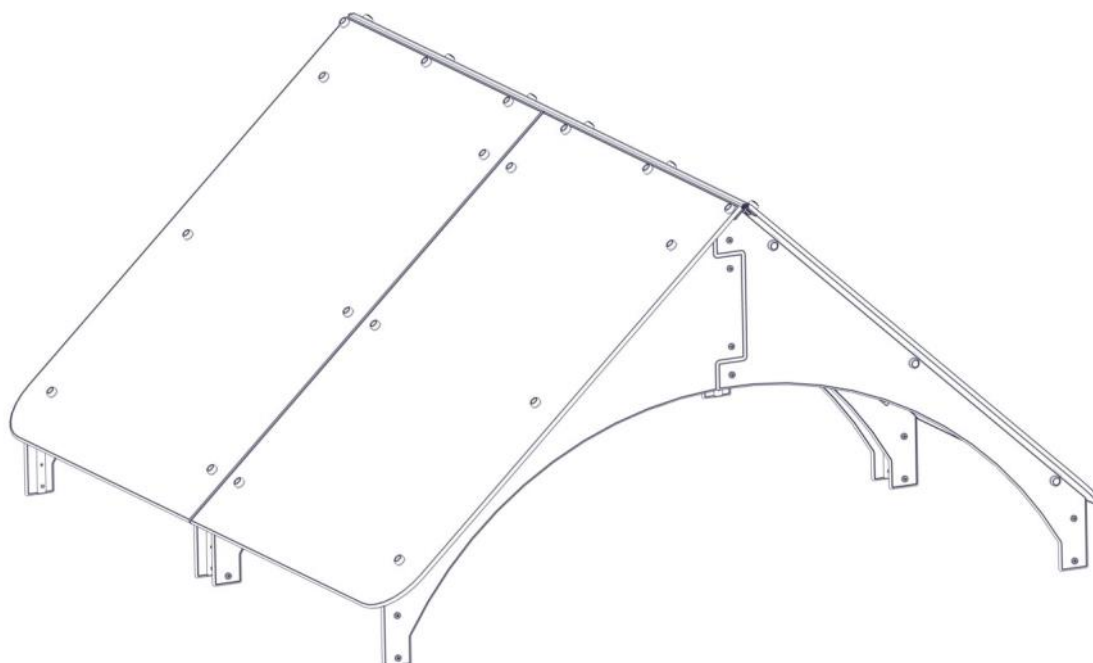

N

Monteringsanvisning

EN

Assembly Instructions

S

Monteringsanvisning

Produkt nr. / Product no. / Produkt nr.

01-128-031K

Grønn

Ord. nr. _____

Dato. _____

Sign. _____