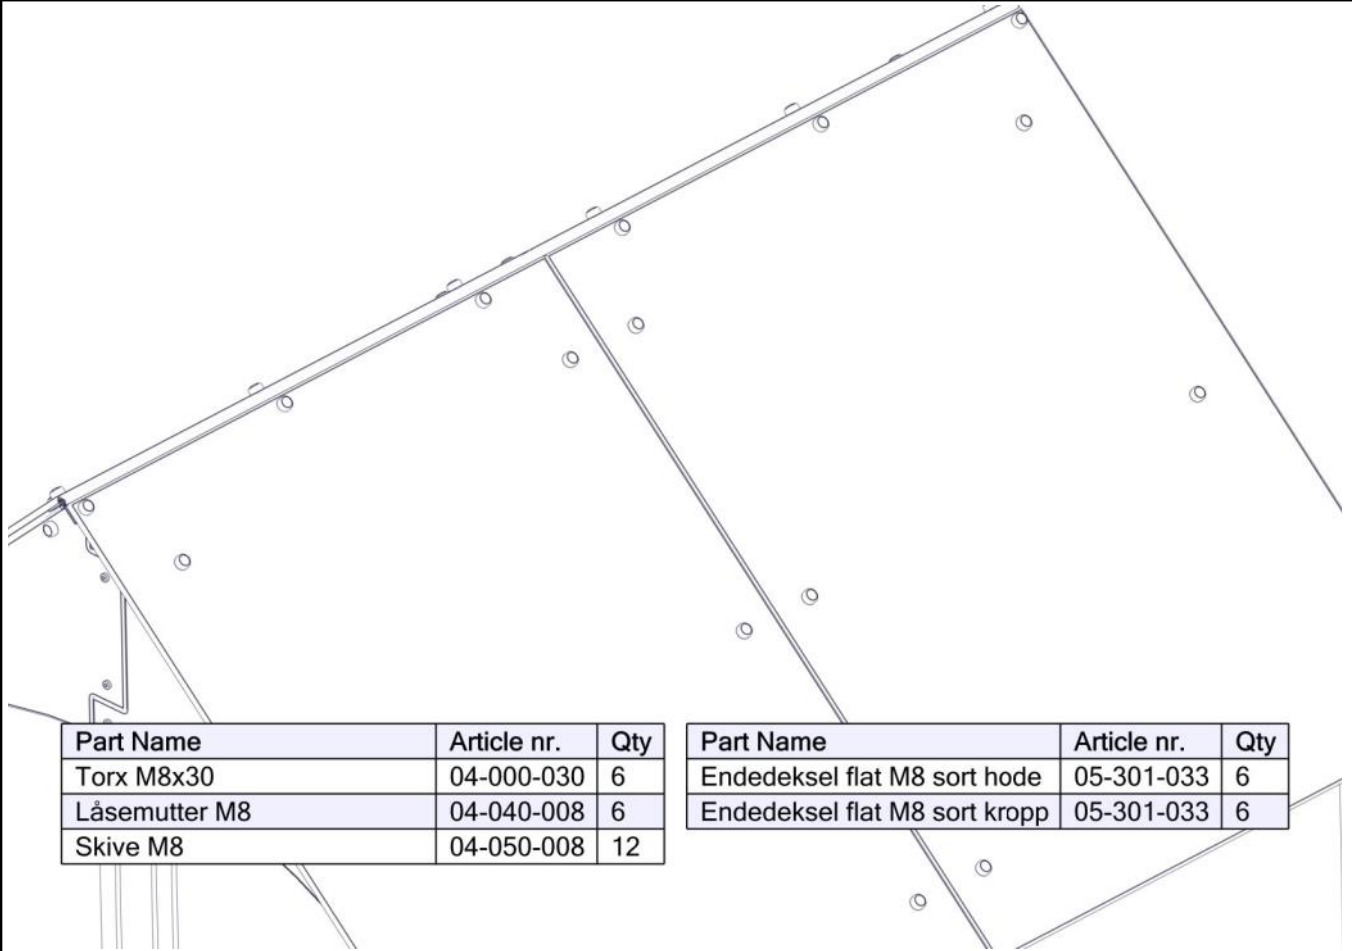

Montering av lekeapparatet / Assembly instructions / Montering av lekredskapet

Part Name	Article nr.	Qty
Torx M8x30	04-000-030	6
Låsemutter M8	04-040-008	6
Skive M8	04-050-008	12

Part Name	Article nr.	Qty
Endedeksel flat M8 sort hode	05-301-033	6
Endedeksel flat M8 sort kropp	05-301-033	6