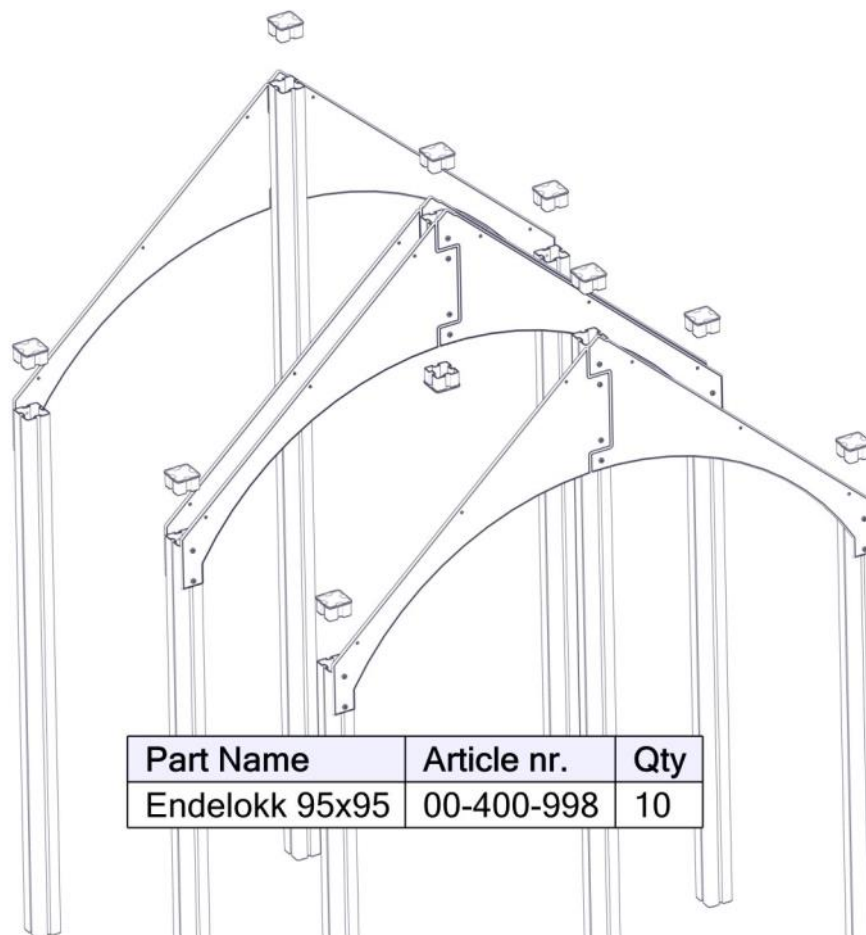

Montering av lekeapparatet / Assembly instructions / Montering av lekredskapet

2X