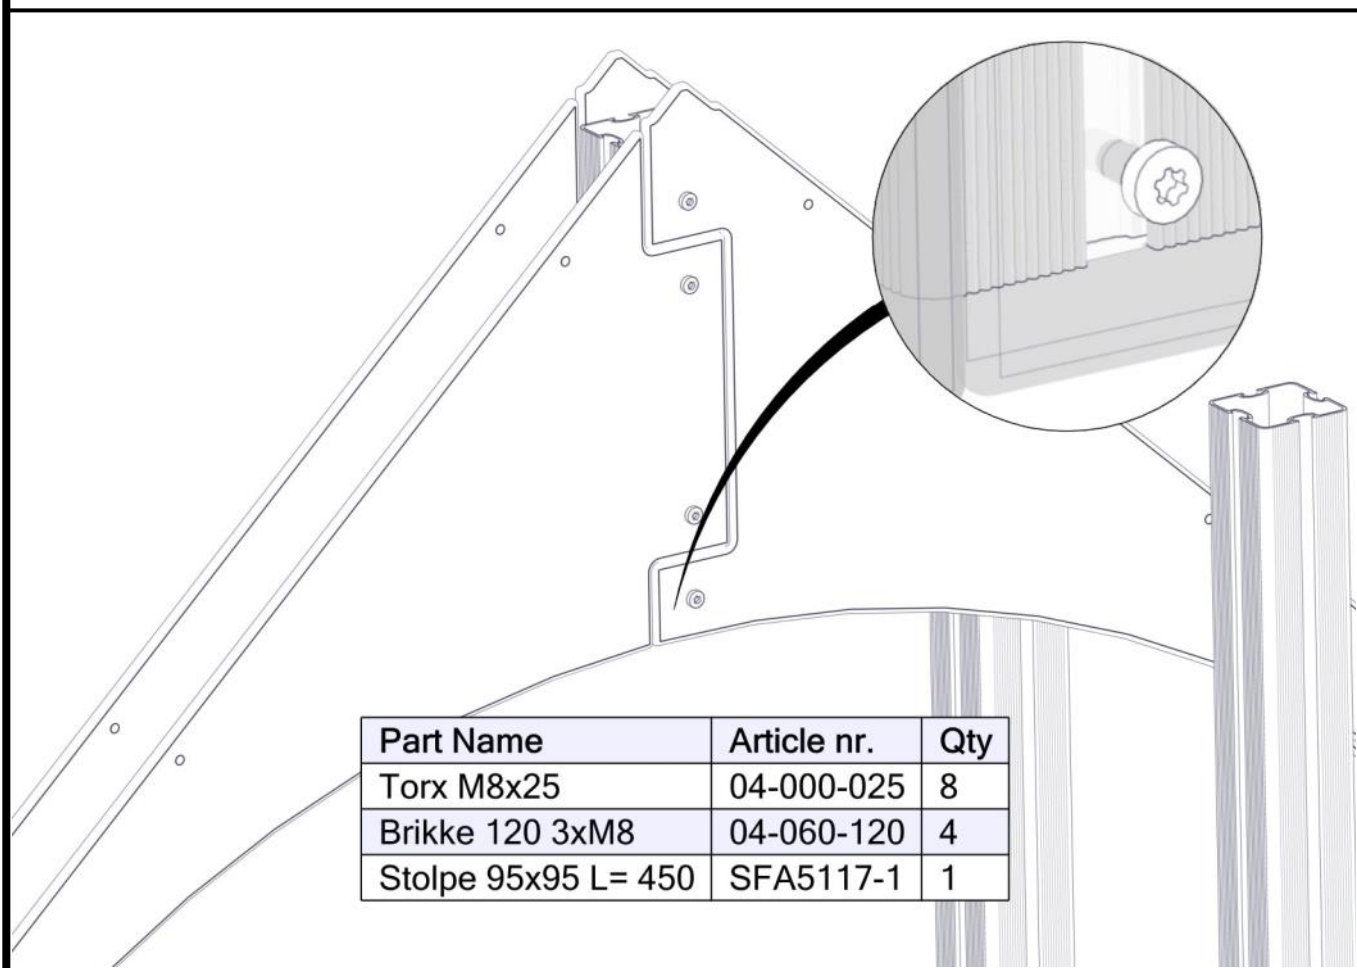

Montering av lekeapparatet / Assembly instructions / Montering av lekredskapet