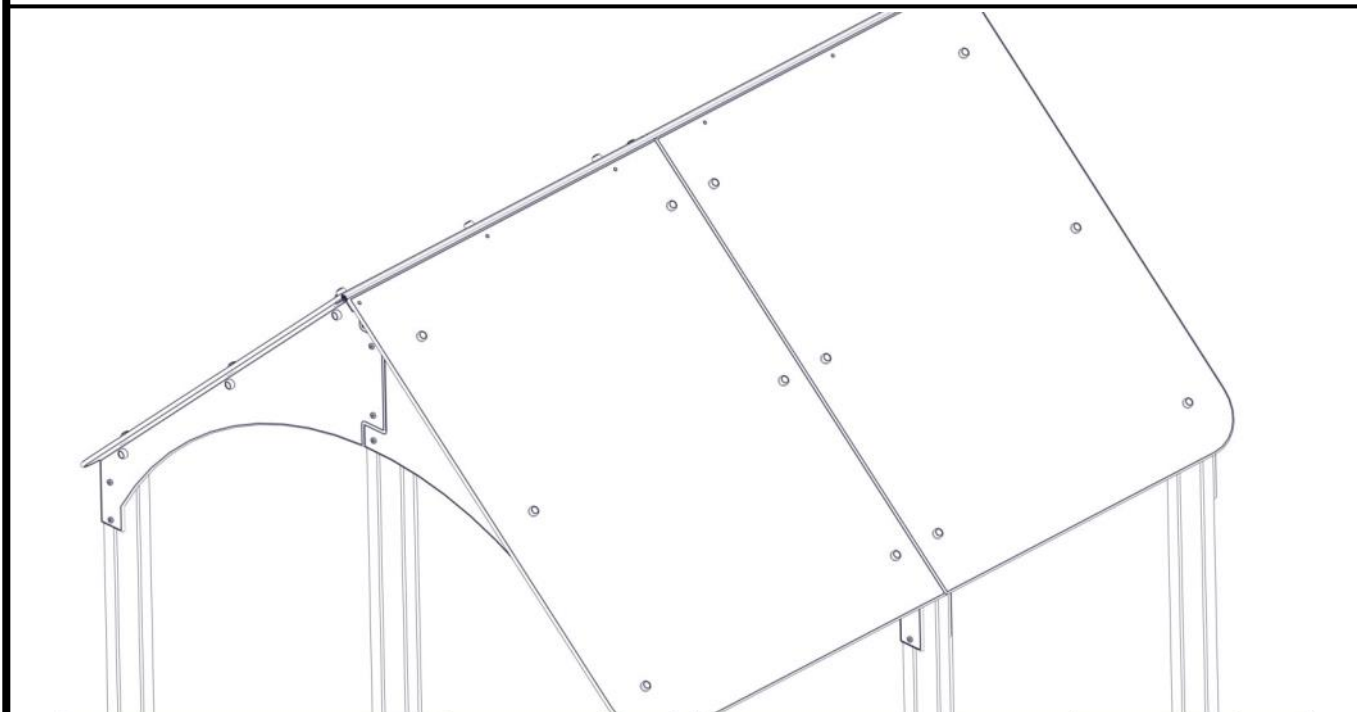

Montering av lekeapparatet / Assembly instructions / Montering av lekredskapet

Part Name	Article nr.	Qty
Torx M8x25	04-000-025	6
Torx M8x30	04-000-030	18
Låsemutter M8	04-040-008	24
Skive M8	04-050-008	42

Part Name	Article nr.	Qty
Vinkel 35x35x35x3 11mm hull	04-070-036	12
Endedeksel flat M8 sort hode	05-301-033	18
Endedeksel flat M8 sort kropp	05-301-033	18