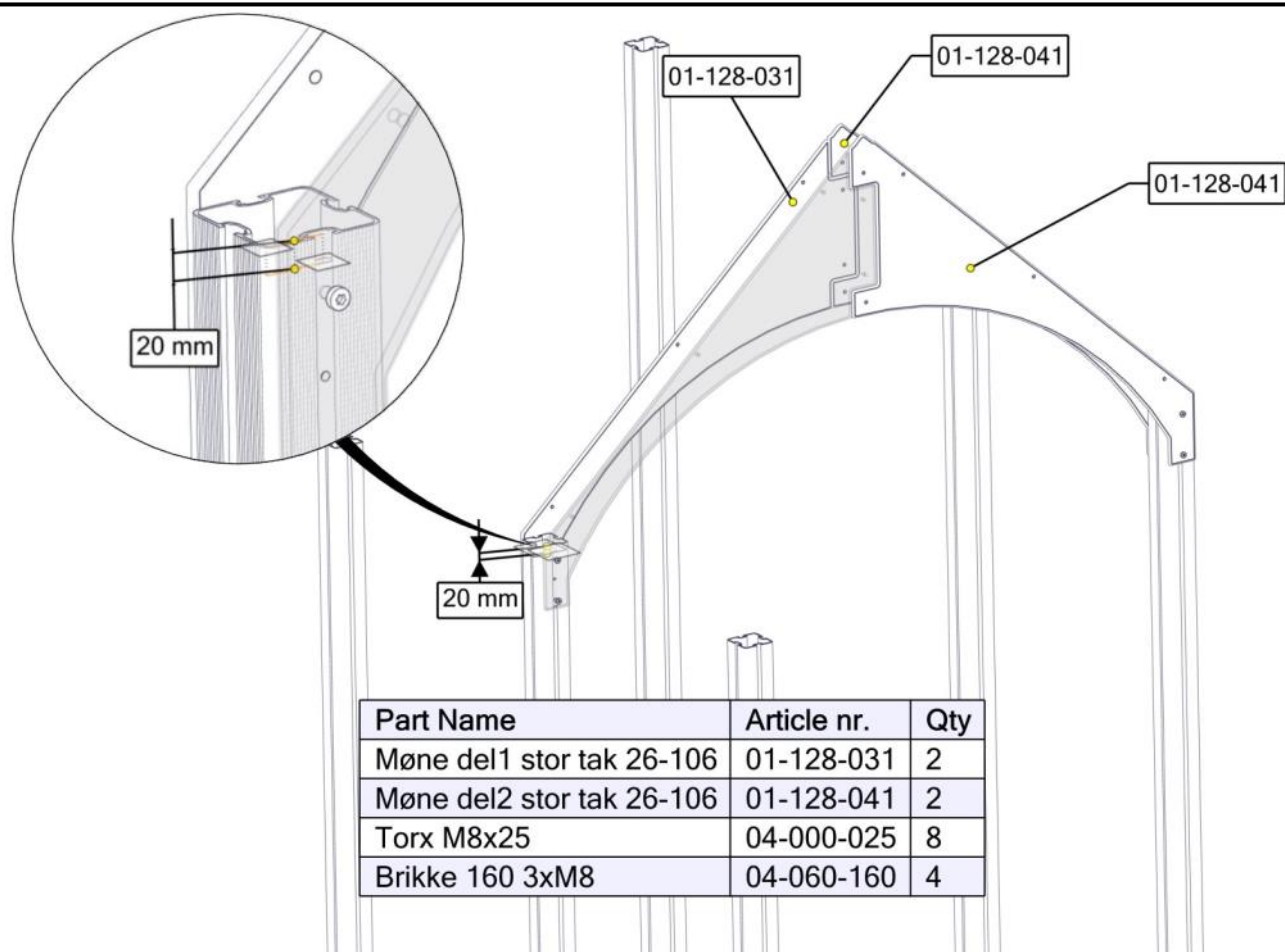

Montering av lekeapparatet / Assembly instructions / Montering av lekredskapet