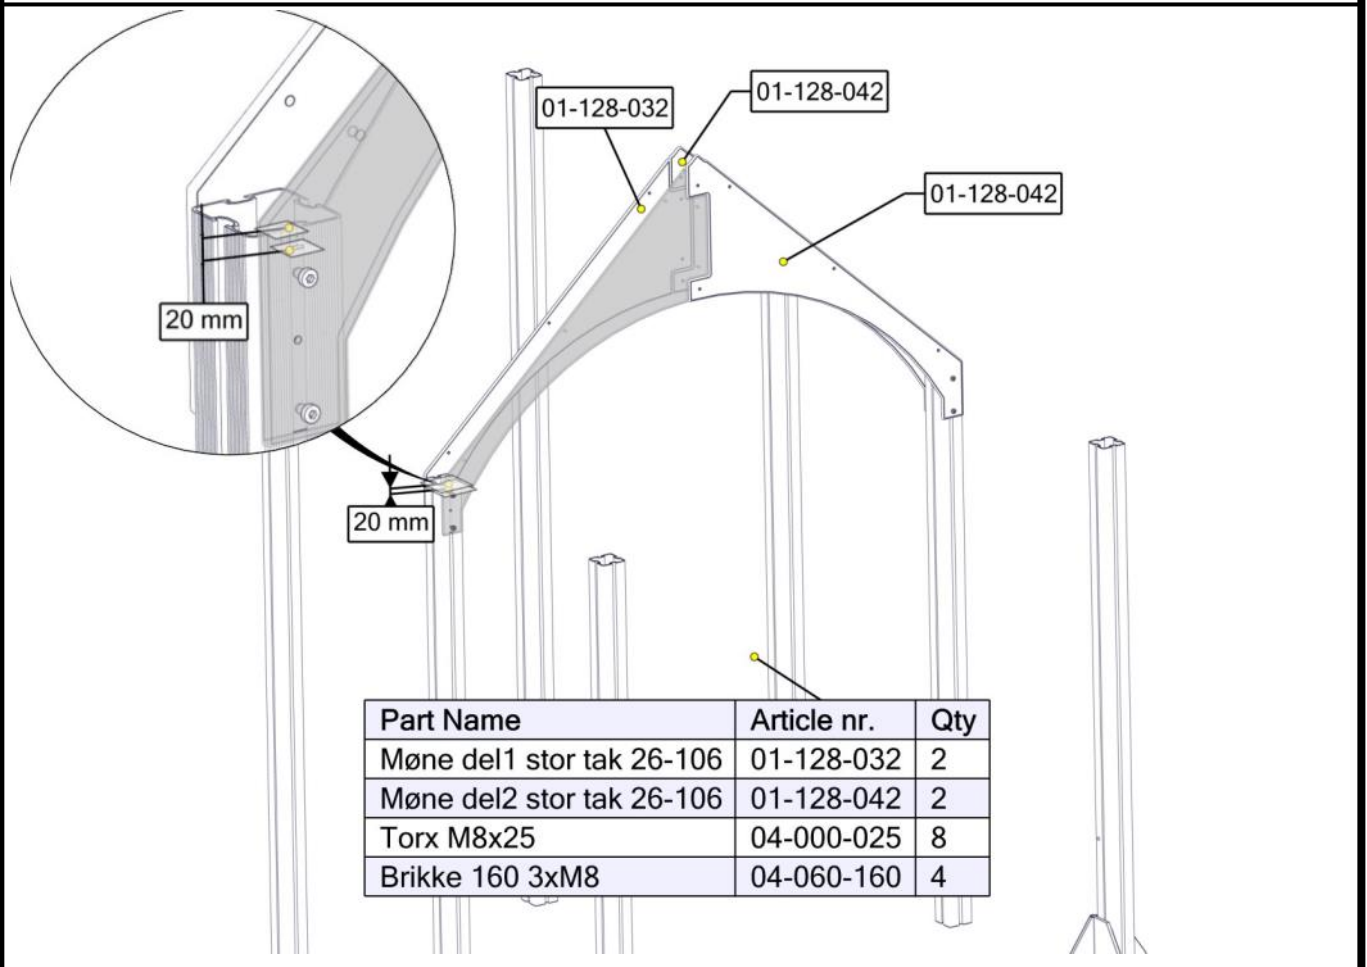

Montering av lekeapparatet / Assembly instructions / Montering av lekredskapet