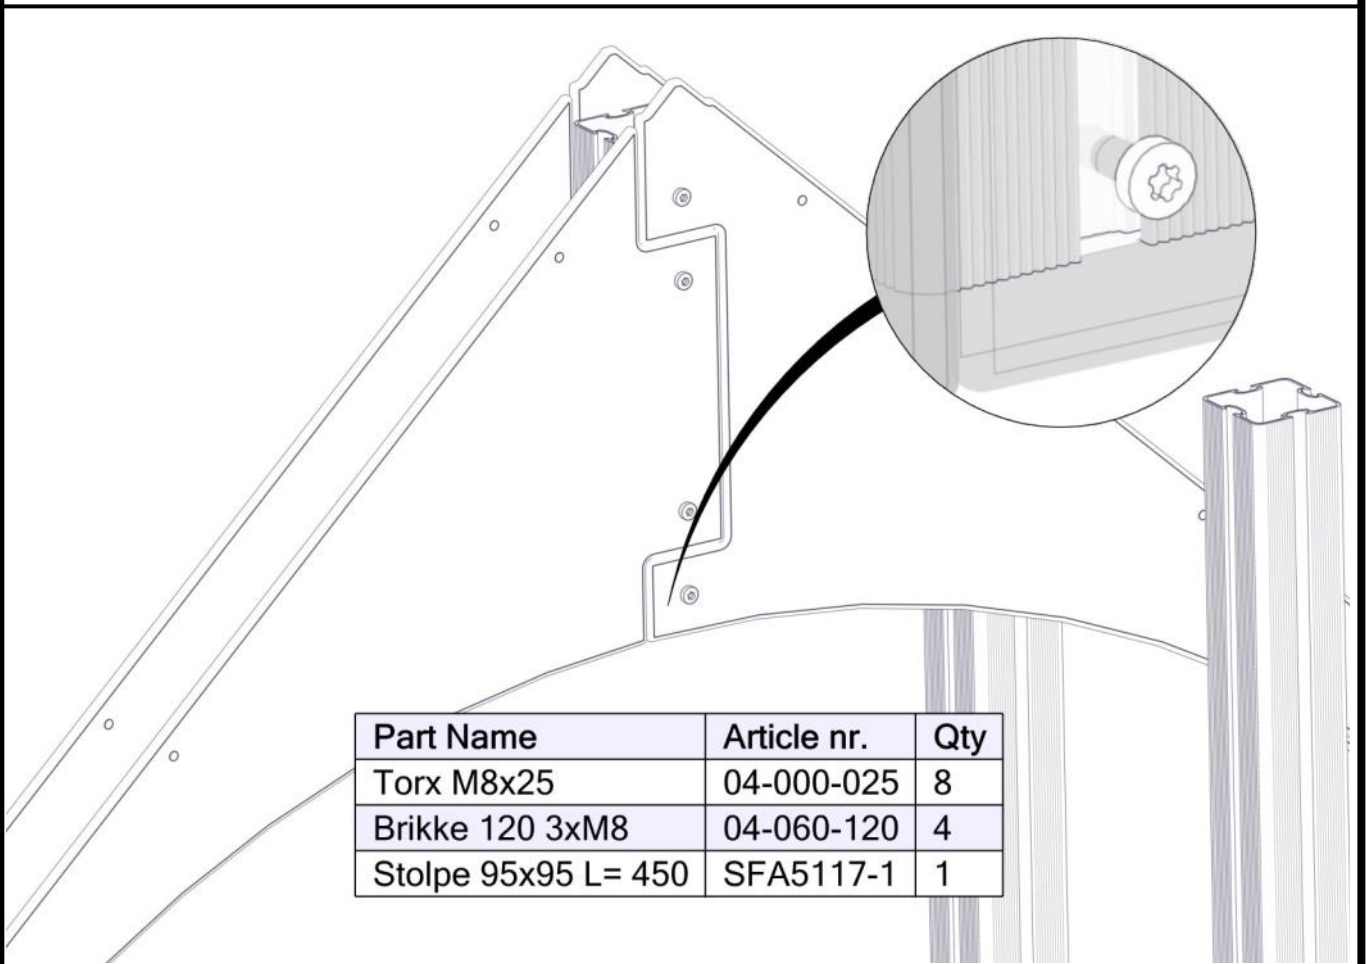

Montering av lekeapparatet / Assembly instructions / Montering av lekredskapet