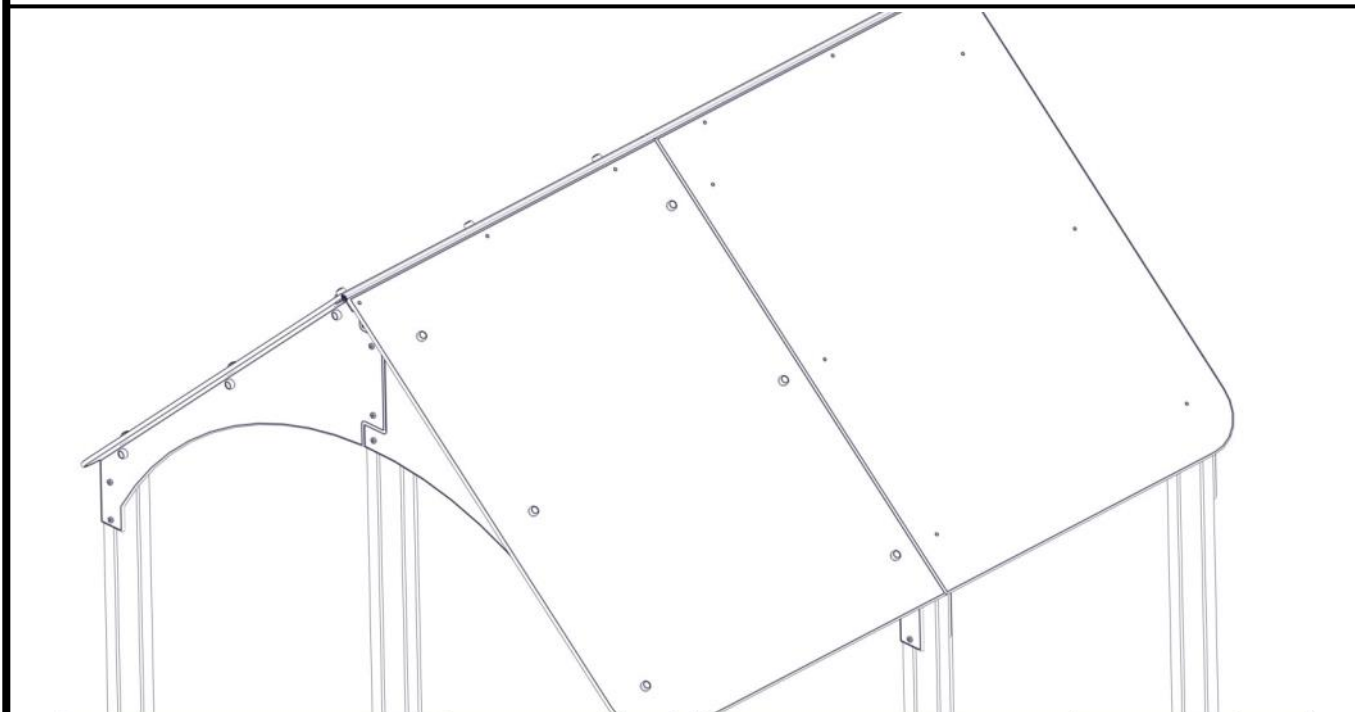

Montering av lekeapparatet / Assembly instructions / Montering av lekredskapet

Part Name	Article nr.	Qty
Torx M8x25	04-000-025	3
Torx M8x30	04-000-030	9
Låsemutter M8	04-040-008	12
Skive M8	04-050-008	21

Part Name	Article nr.	Qty
Vinkel 35x35x35x3 11mm hull	04-070-036	6
Endedeksel flat M8 sort hode	05-301-033	9
Endedeksel flat M8 sort kropp	05-301-033	9