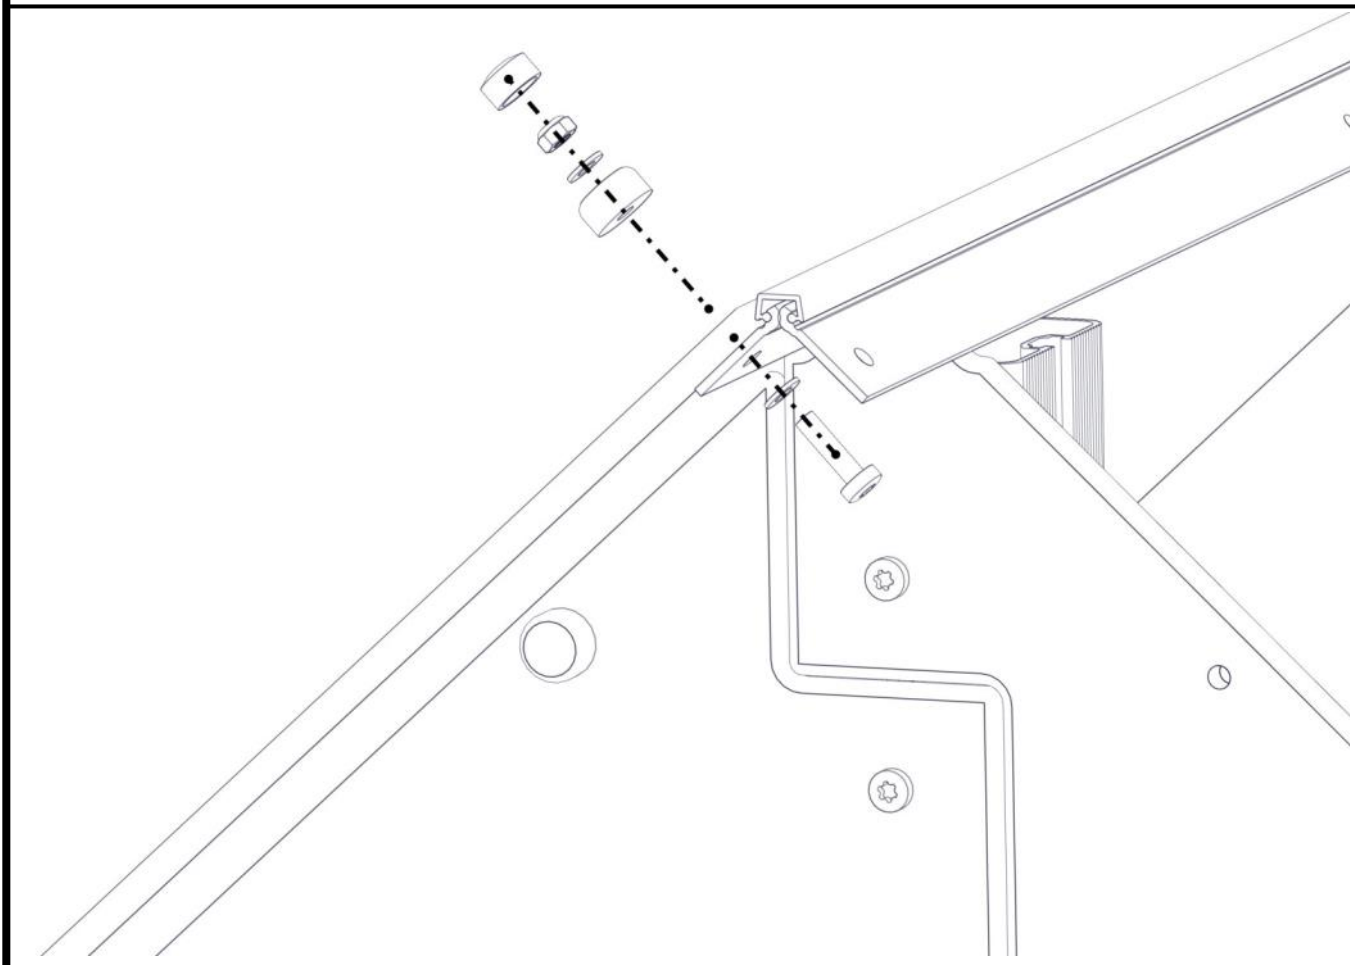

Montering av lekeapparatet / Assembly instructions / Montering av lekredskapet

Part Name	Article nr.	Qty
Torx M8x25	04-000-025	3
Torx M8x30	04-000-030	9
Låsemutter M8	04-040-008	12
Skive M8	04-050-008	21

Part Name	Article nr.	Qty
Vinkel 35x35x35x3 11mm hull	04-070-036	6
Endedeksel flat M8 sort hode	05-301-033	9
Endedeksel flat M8 sort kropp	05-301-033	9