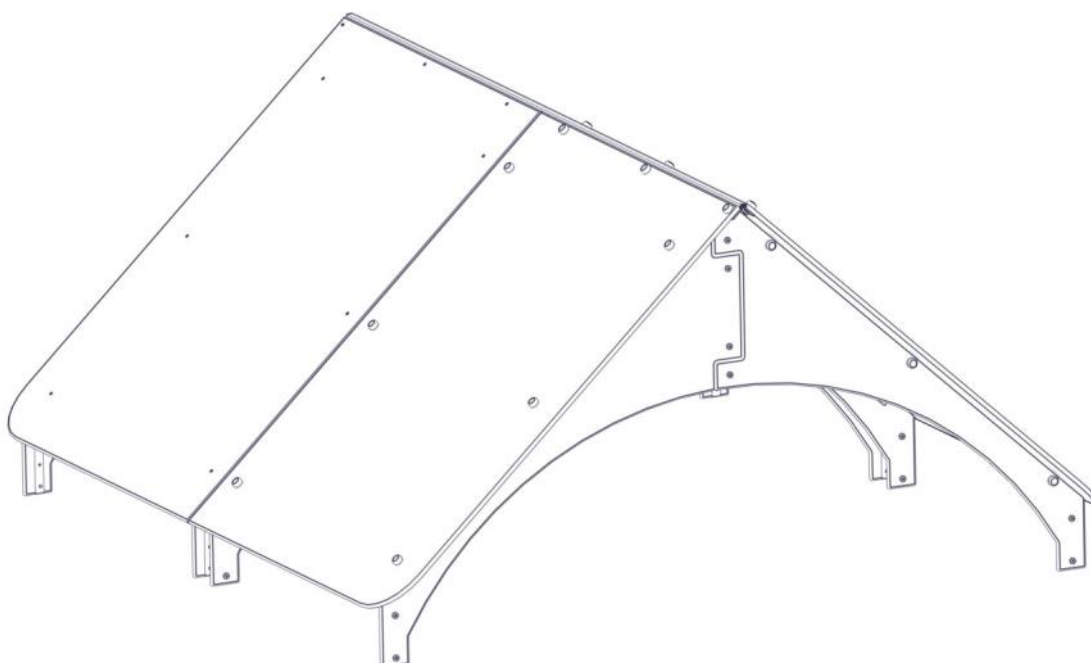

N

Monteringsanvisning

EN

Assembly Instructions

S

Monteringsanvisning

Produkt nr. / Product no. / Produkt nr.

01-128-032K

Rød

Ord. nr. _____

Dato. _____

Sign. _____

sove

Søve AS
Grønnvoldveien 290
3830 Ulefoss - Norway
Tlf: +47 35 94 65 65
www.sove.no

sove

Søve AB
EA Rosengrensgatan 32
421 31 Västra Frölunda
Phone: +46 (0)31 773 97 00
www.sove.se