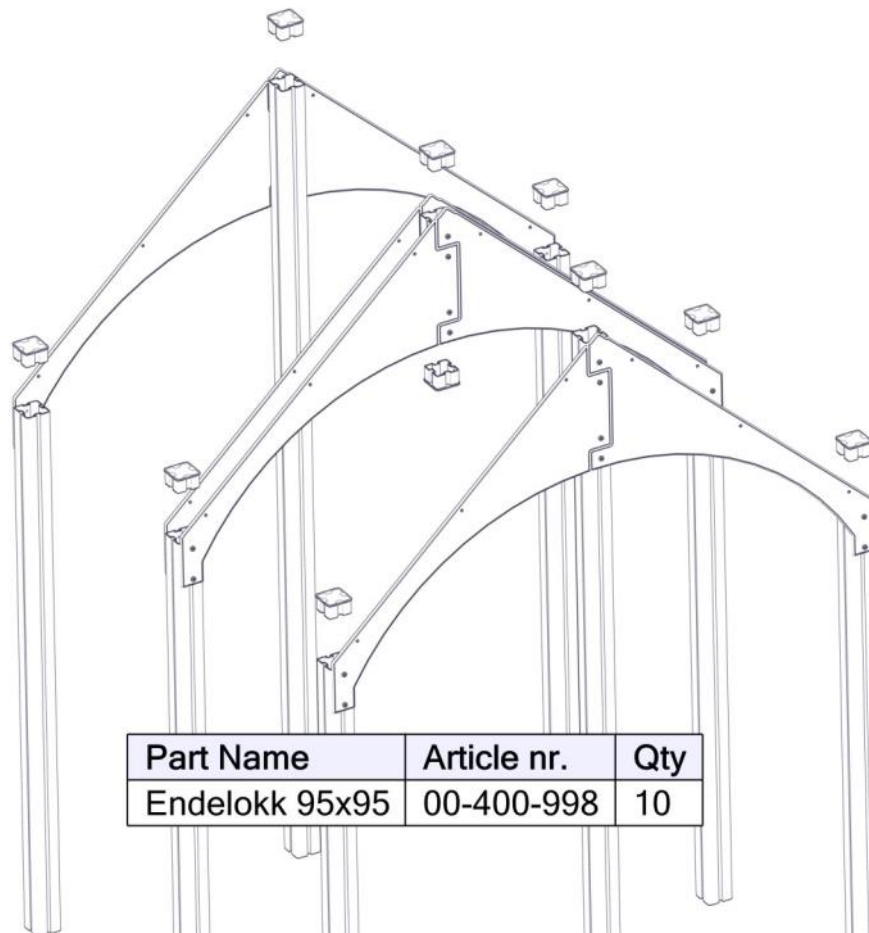

Montering av lekeapparatet / Assembly instructions / Montering av lekredskapet

2X