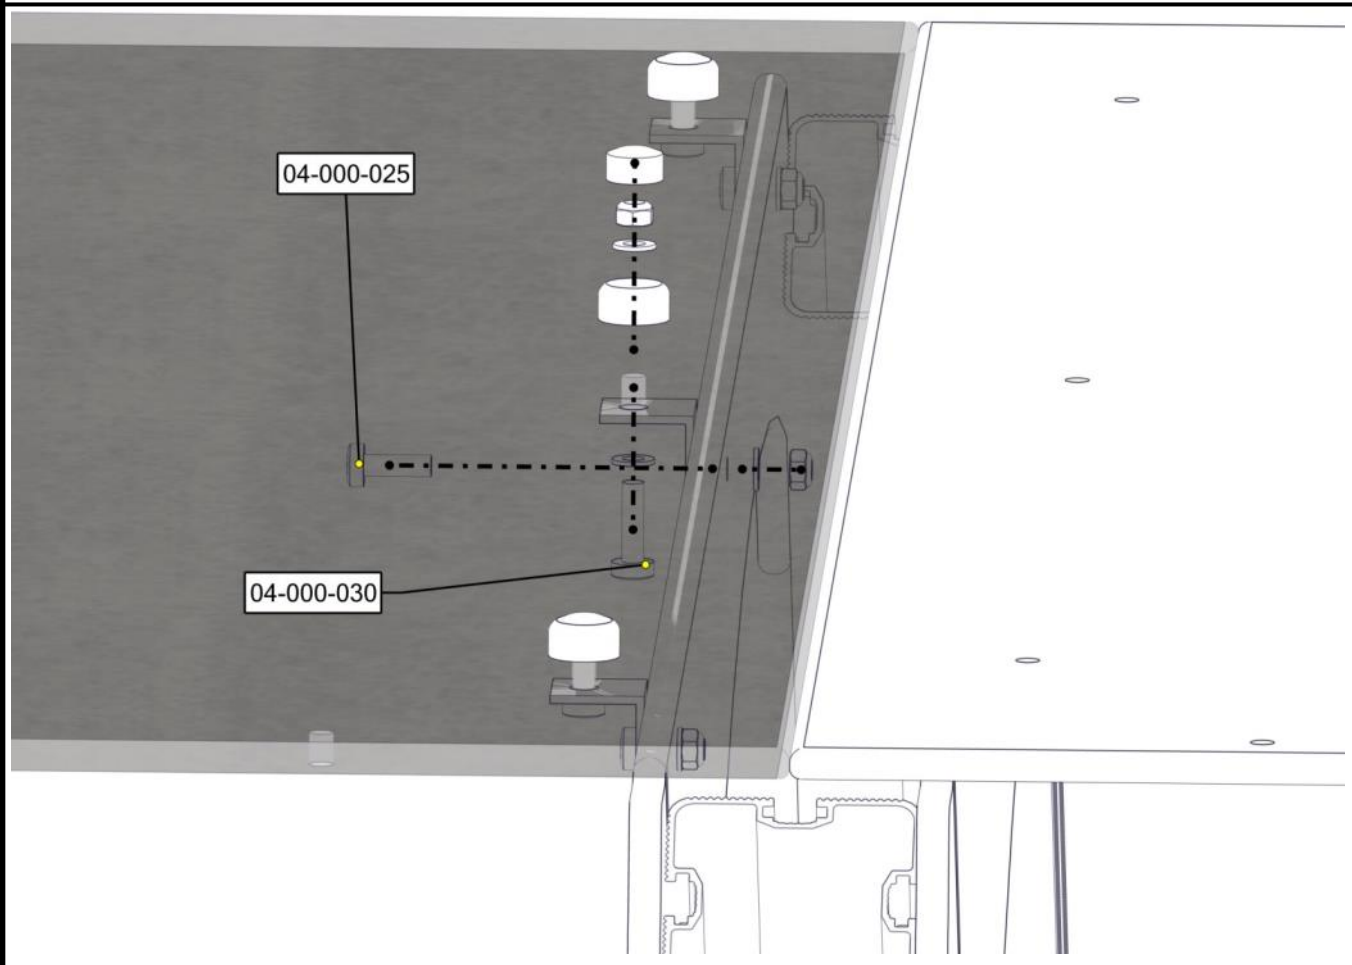

Montering av lekeapparatet / Assembly instructions / Montering av lekredskapet

Part Name	Article nr.	Qty
Hengsel stor tak 26-106	01-128-060	1
Torx M8x30	04-000-030	3
Låsemutter M8	04-040-008	3
Skive M8	04-050-008	6

Part Name	Article nr.	Qty
Endedeksel flat M8 sort hode	05-301-033	3
Endedeksel flat M8 sort kropp	05-301-033	3