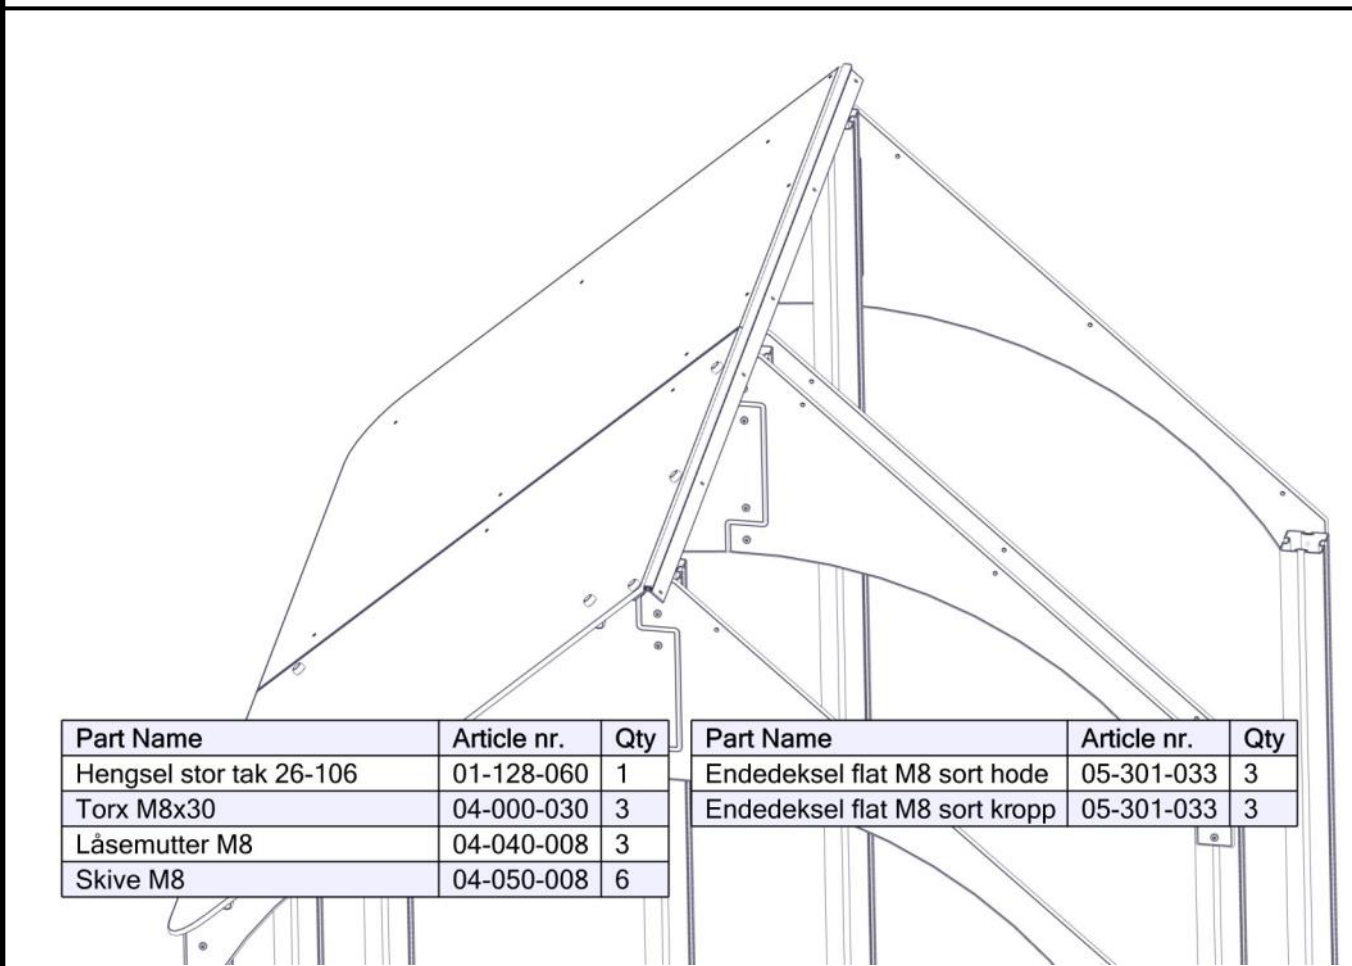

Montering av lekeapparatet / Assembly instructions / Montering av lekredskapet

Part Name	Article nr.	Qty
Hengsel stor tak 26-106	01-128-060	1
Torx M8x30	04-000-030	3
Låsemutter M8	04-040-008	3
Skive M8	04-050-008	6

Part Name	Article nr.	Qty
Endedeksel flat M8 sort hode	05-301-033	3
Endedeksel flat M8 sort kropp	05-301-033	3