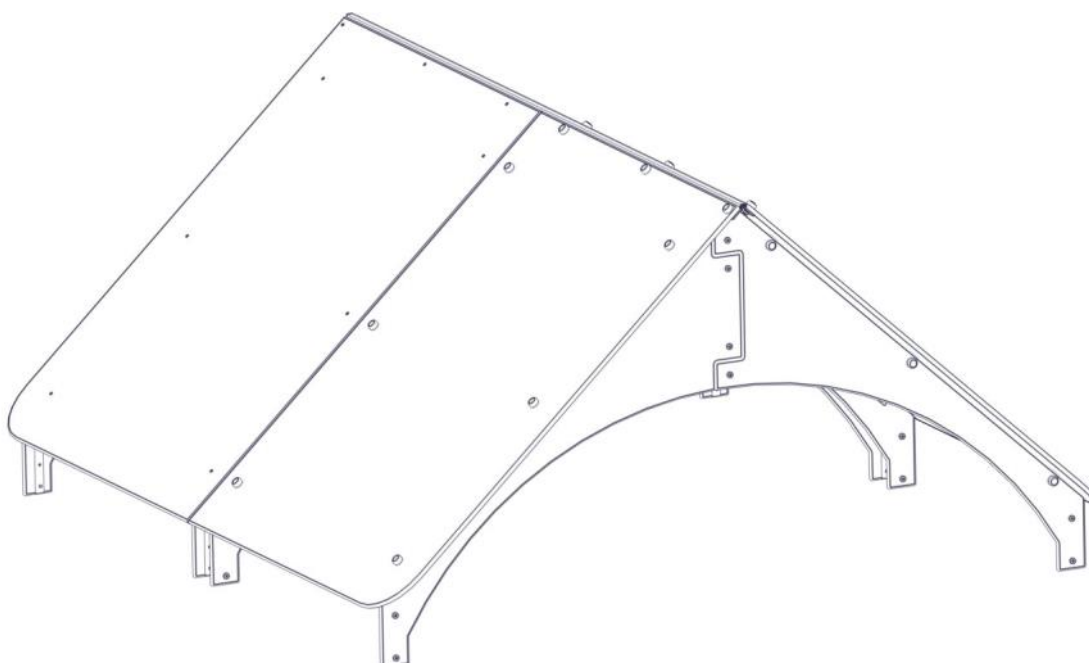

N**Monteringsanvisning****EN****Assembly Instructions****S****Monteringsanvisning**

Produkt nr. / Product no. / Produkt nr.

01-128-033K**Trestuktur**

Ord. nr. _____

Dato. _____

Sign. _____

**søve**

Søve AS
Grønnvoldveien 290
3830 Ulefoss - Norway
Tlf: +47 35 94 65 65
www.sove.no

**søve**

Søve AB
EA Rosengrensgatan 32
421 31 Västra Frölunda
Phone: +46 (0)31 773 97 00
www.sove.se

Boltepakker for / Boltpackage for / Bultpaket för		Sign. _____		
Tak trestruktur møne	Navn	Artnr/dimensjon	Ant	Lev
	Stolpe 95x95 L=450 Sort	SFA5117-1	1	
	Takplate 1250x1450x15 SteelMateria	01-128-030	4	
	Møne del1 Trestuktur	01-128-033	4	
	Møne del2 Trestruktur	01-128-043	4	
	Torx M8x25 Torx M8x30	04-000-025 04-000-030	44 48	
	Brikke 160 3xM8 Brikke 120 3xN8	04-060-160 04-060-120 04-060-090	8 8	

Boltepakker for / Boltpackage for / Bultpaket för

Sign. _____

Tak trestruktur møne	Navn	Artnr/dimensjon	Ant	Lev
	Hengsel L=2,4 meter	01-128-060	1	
	Endelokk 95x95 Sort	00-400-998	10	
	Vinkel 35x35x3	04-070-036	24 ^x	
	Skive M8	04-050-008	96	
	Endedeksel kropp M8 Sort	05-301-033	36	
	Endedeksel hodr M8 Sort	05-301-033	36	