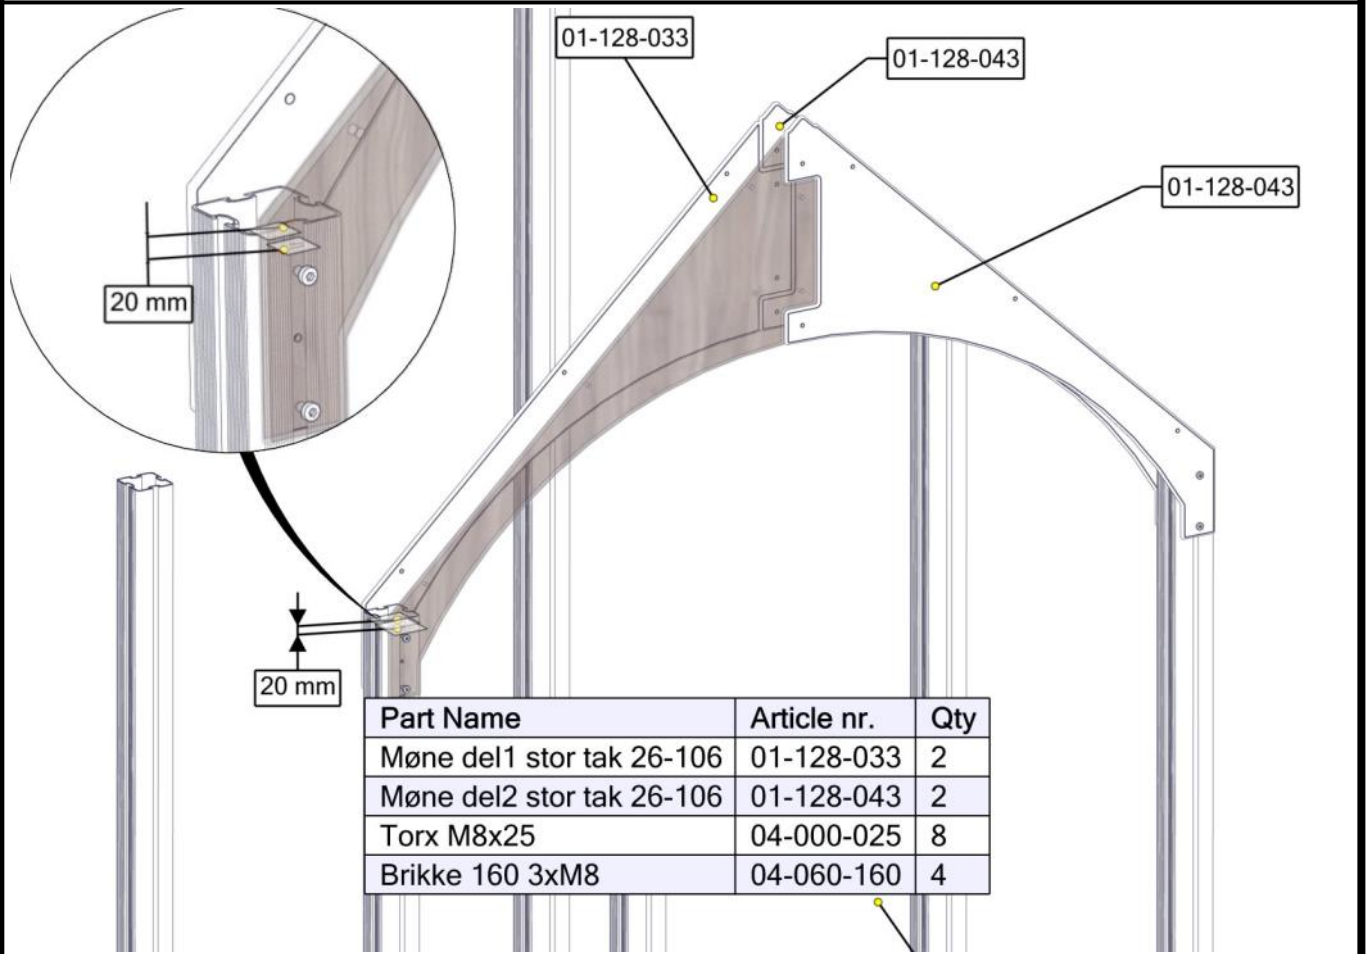

Montering av lekeapparatet / Assembly instructions / Montering av lekredskapet