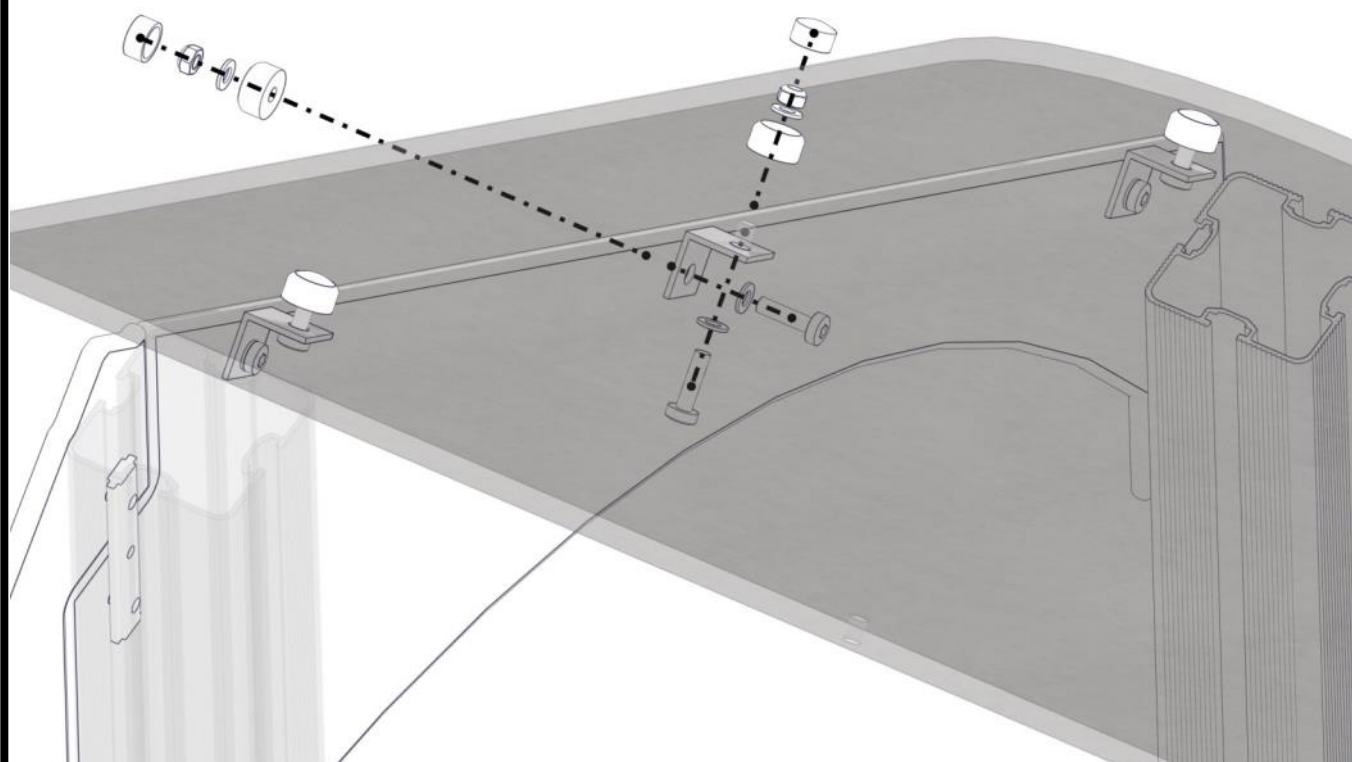

Part Name	Article nr.	Qty
Takplate 1/4 del 26-106-	01-128-030	2
Torx M8x25	04-000-025	3
Torx M8x30	04-000-030	9
Låsemutter M8	04-040-008	12
Skive M8	04-050-008	21

Part Name	Article nr.	Qty
Vinkel 35x35x35x3 11mm hull	04-070-036	6
Endedeksel flat M8 sort hode	05-301-033	9
Endedeksel flat M8 sort kropp	05-301-033	9