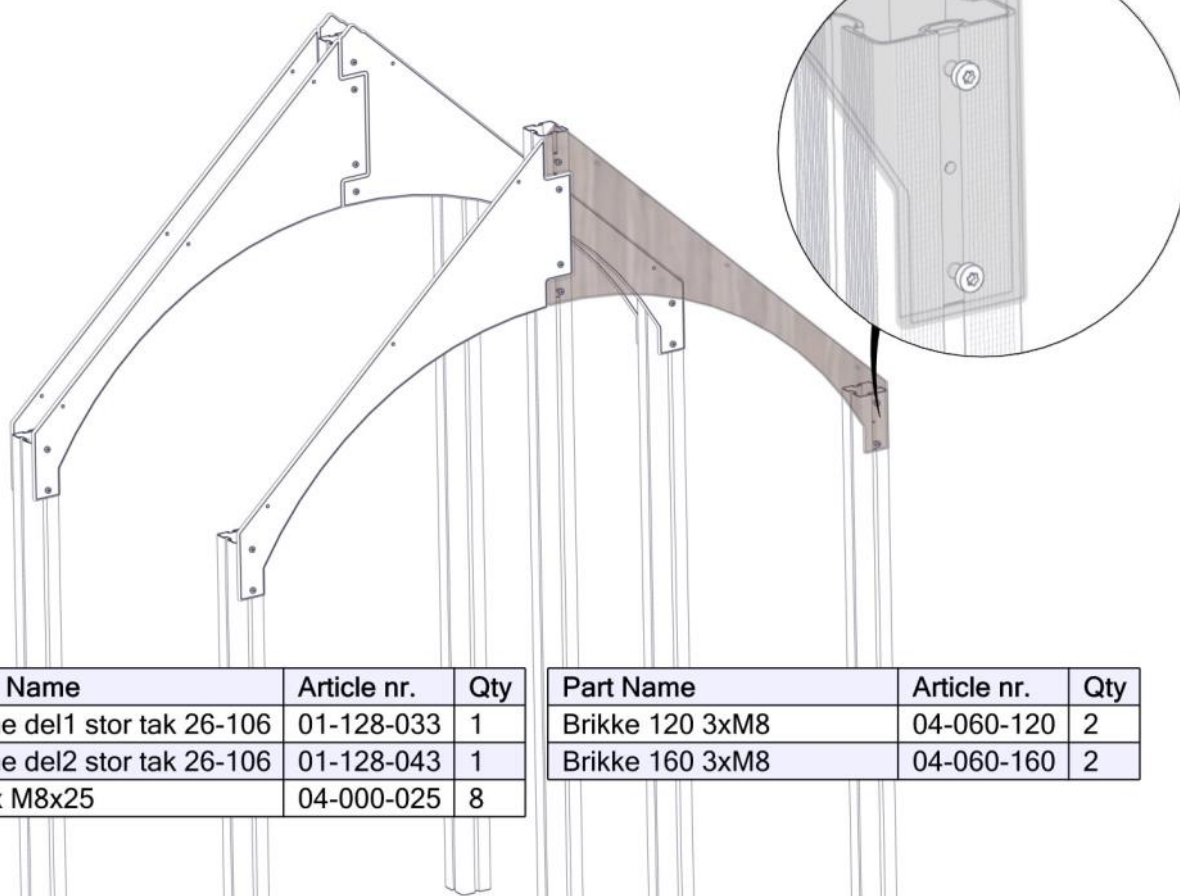

Montering av lekeapparatet / Assembly instructions / Montering av lekredskapet

2X

Part Name	Article nr.	Qty
Møne del1 stor tak 26-106	01-128-033	1
Møne del2 stor tak 26-106	01-128-043	1
Torx M8x25	04-000-025	8

Part Name	Article nr.	Qty
Brikke 120 3xM8	04-060-120	2
Brikke 160 3xM8	04-060-160	2