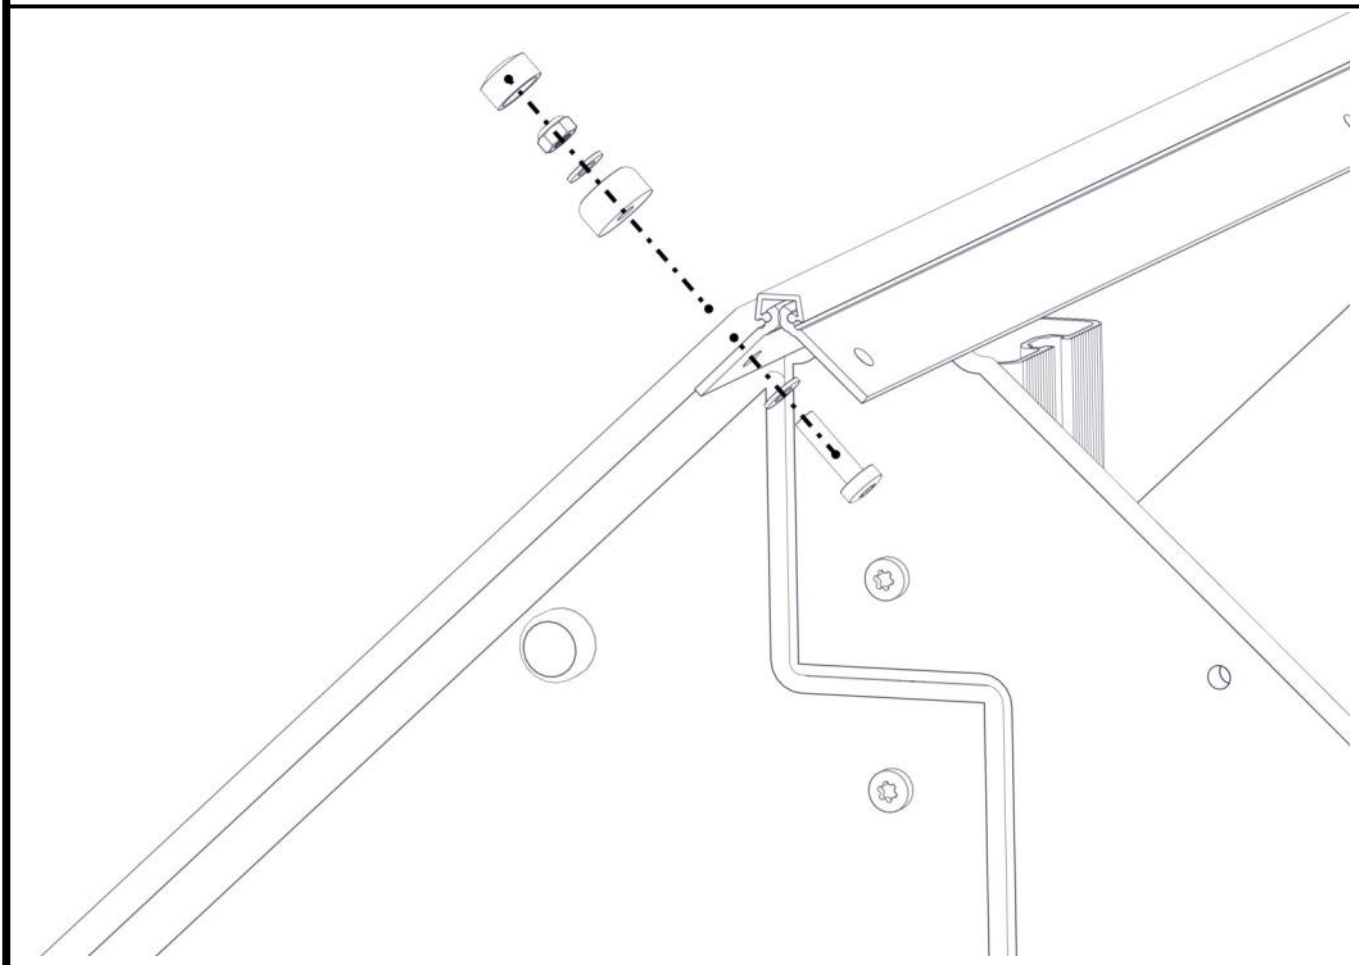

Montering av lekeapparatet / Assembly instructions / Montering av lekredskapet

Part Name	Article nr.	Qty
Torx M8x25	04-000-025	3
Torx M8x30	04-000-030	9
Låsemutter M8	04-040-008	12
Skive M8	04-050-008	21

Part Name	Article nr.	Qty
Vinkel 35x35x35x3 11mm hull	04-070-036	6
Endedeksel flat M8 sort hode	05-301-033	9
Endedeksel flat M8 sort kropp	05-301-033	9