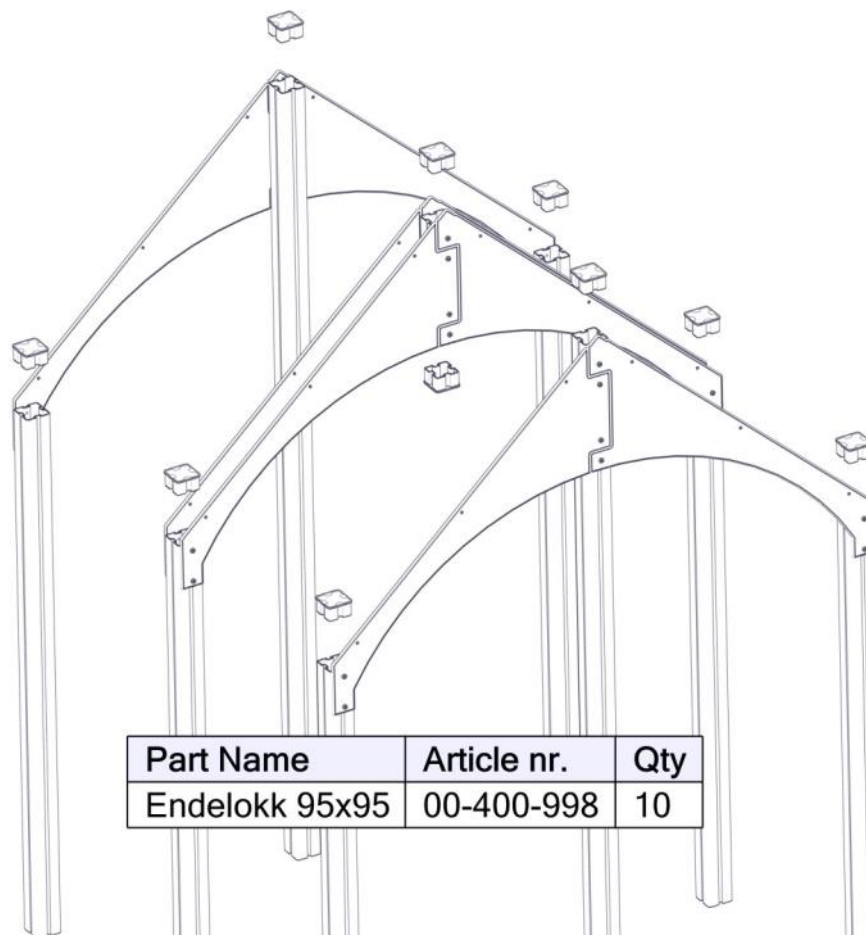

Part Name	Article nr.	Qty
Endelukk 95x95	00-400-998	10