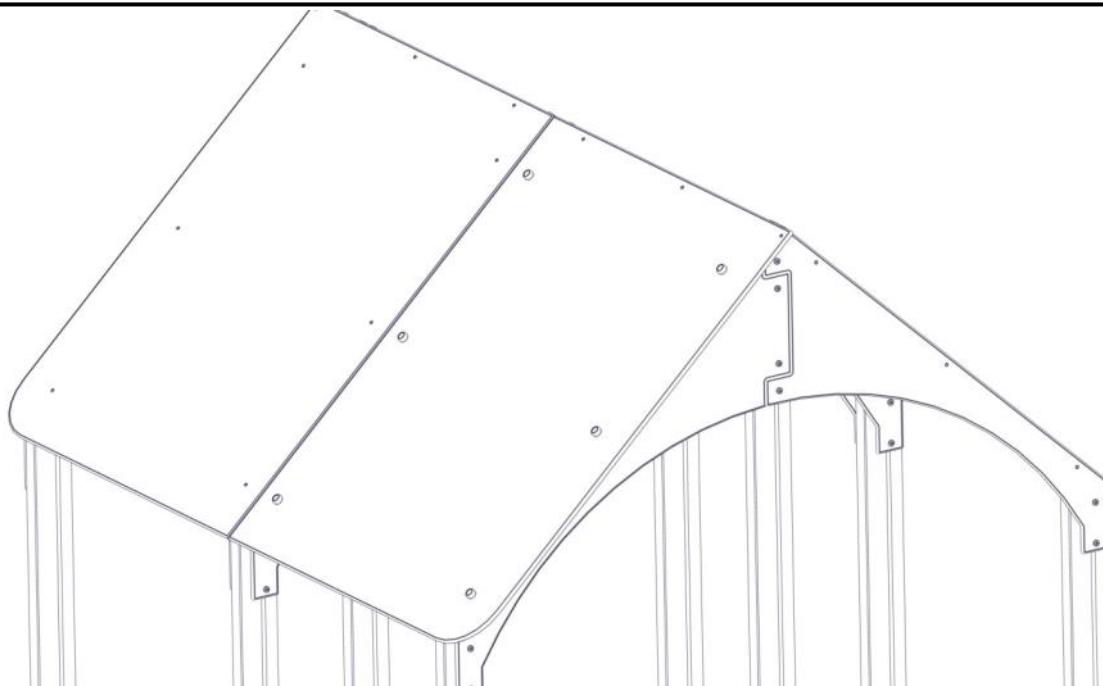

Part Name	Article nr.	Qty
Takplate 1/4 del 26-106-	01-128-030	2
Torx M8x25	04-000-025	3
Torx M8x30	04-000-030	9
Låsemutter M8	04-040-008	12
Skive M8	04-050-008	21

Part Name	Article nr.	Qty
Vinkel 35x35x35x3 11mm hull	04-070-036	6
Endedeksel flat M8 sort hode	05-301-033	9
Endedeksel flat M8 sort kropp	05-301-033	9