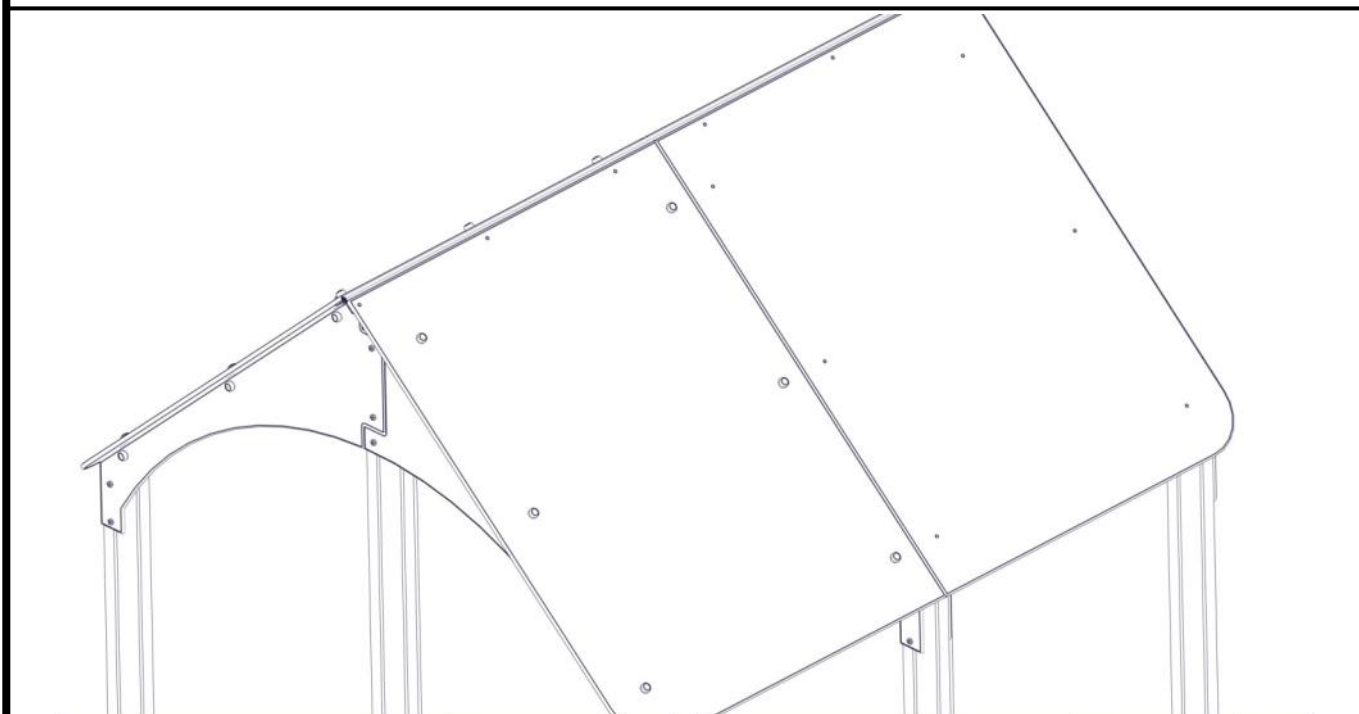

Montering av lekeapparatet / Assembly instructions / Montering av lekredskapet

Part Name	Article nr.	Qty
Torx M8x25	04-000-025	3
Torx M8x30	04-000-030	9
Låsemutter M8	04-040-008	12
Skive M8	04-050-008	21

Part Name	Article nr.	Qty
Vinkel 35x35x35x3 11mm hull	04-070-036	6
Endedeksel flat M8 sort hode	05-301-033	9
Endedeksel flat M8 sort kropp	05-301-033	9