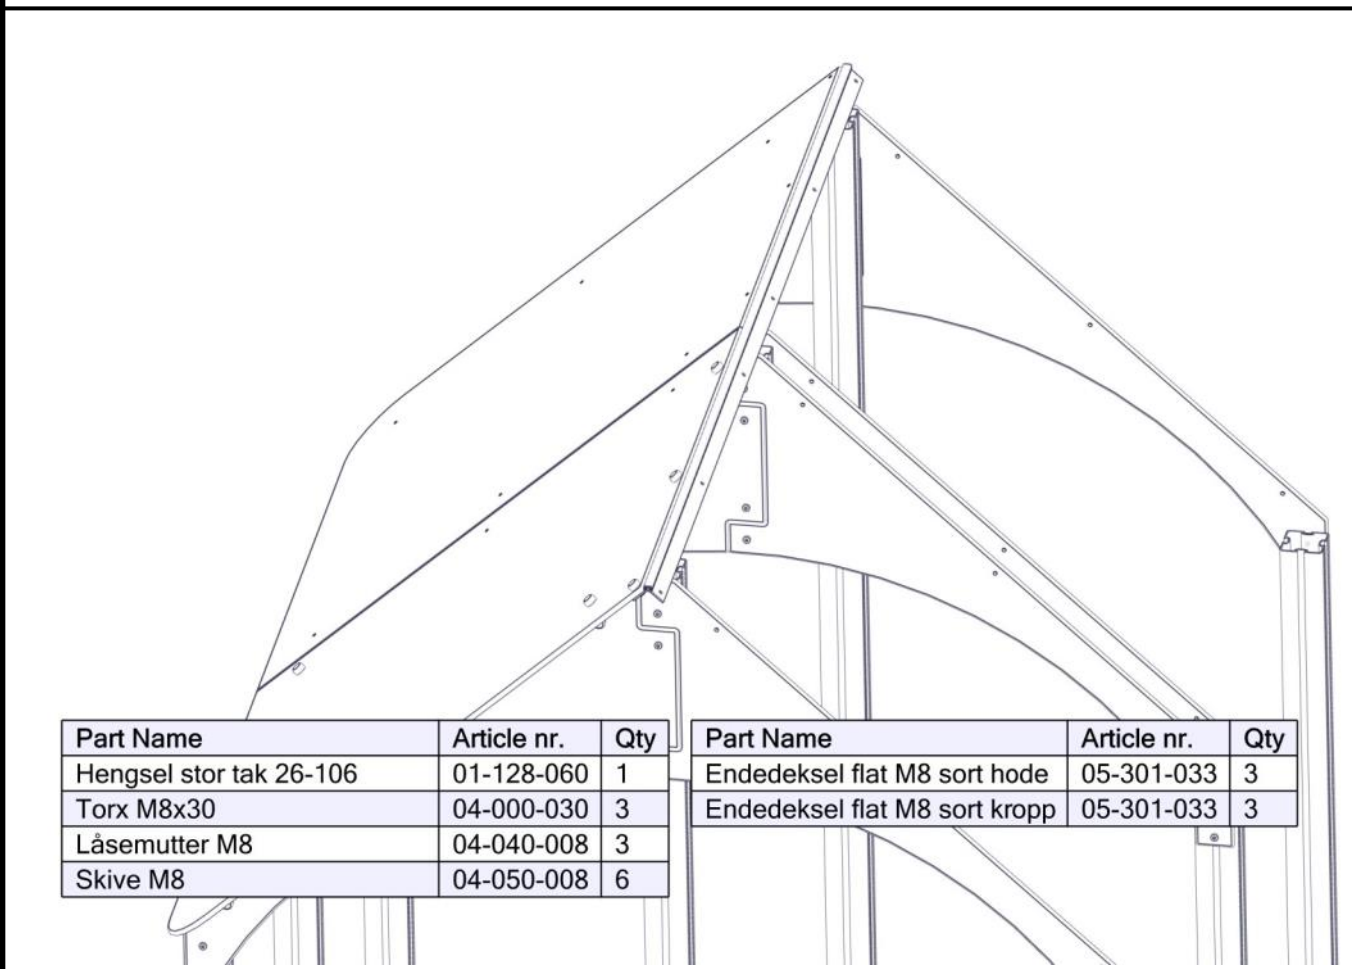

Montering av lekeapparatet / Assembly instructions / Montering av lekredskapet