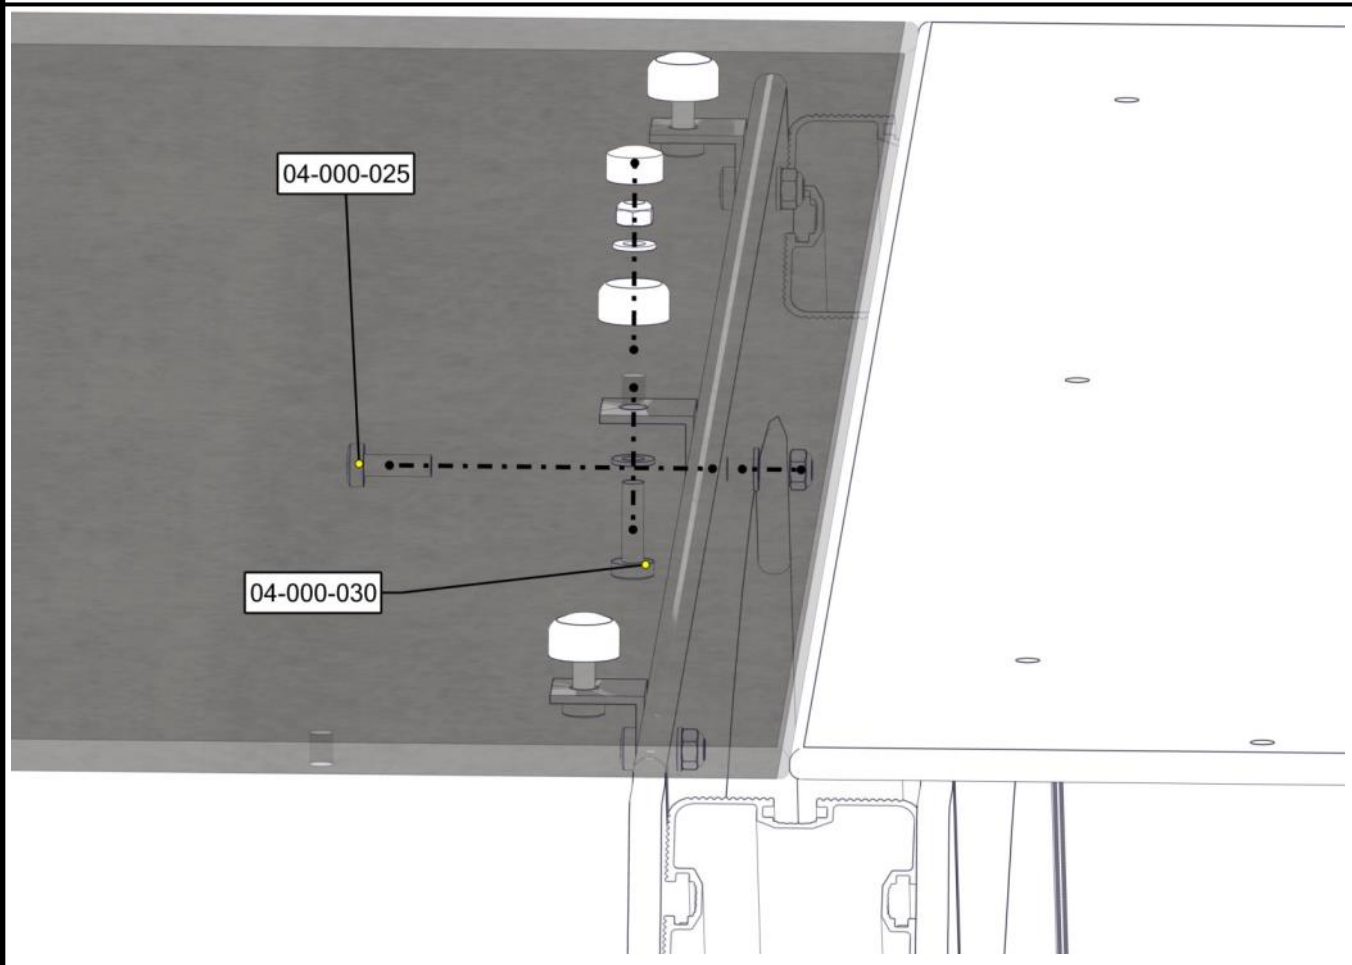

Montering av lekeapparatet / Assembly instructions / Montering av lekredskapet