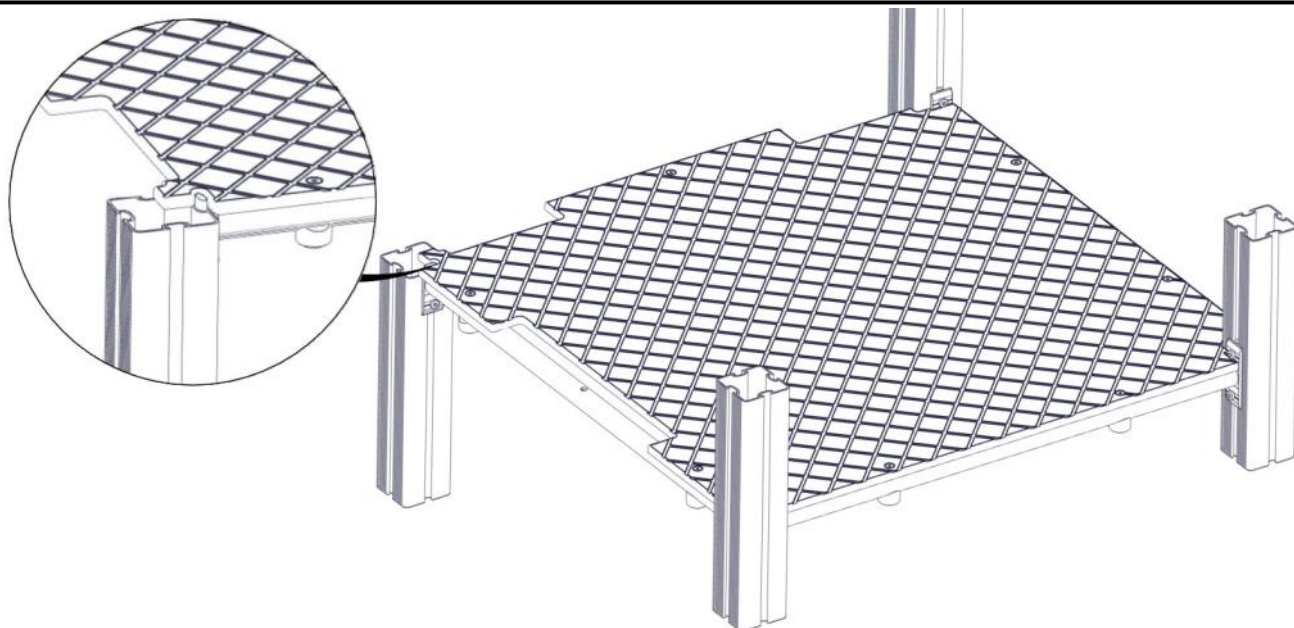

Montering av lekeapparatet / Assembly instructions / Montering av lekredskapet