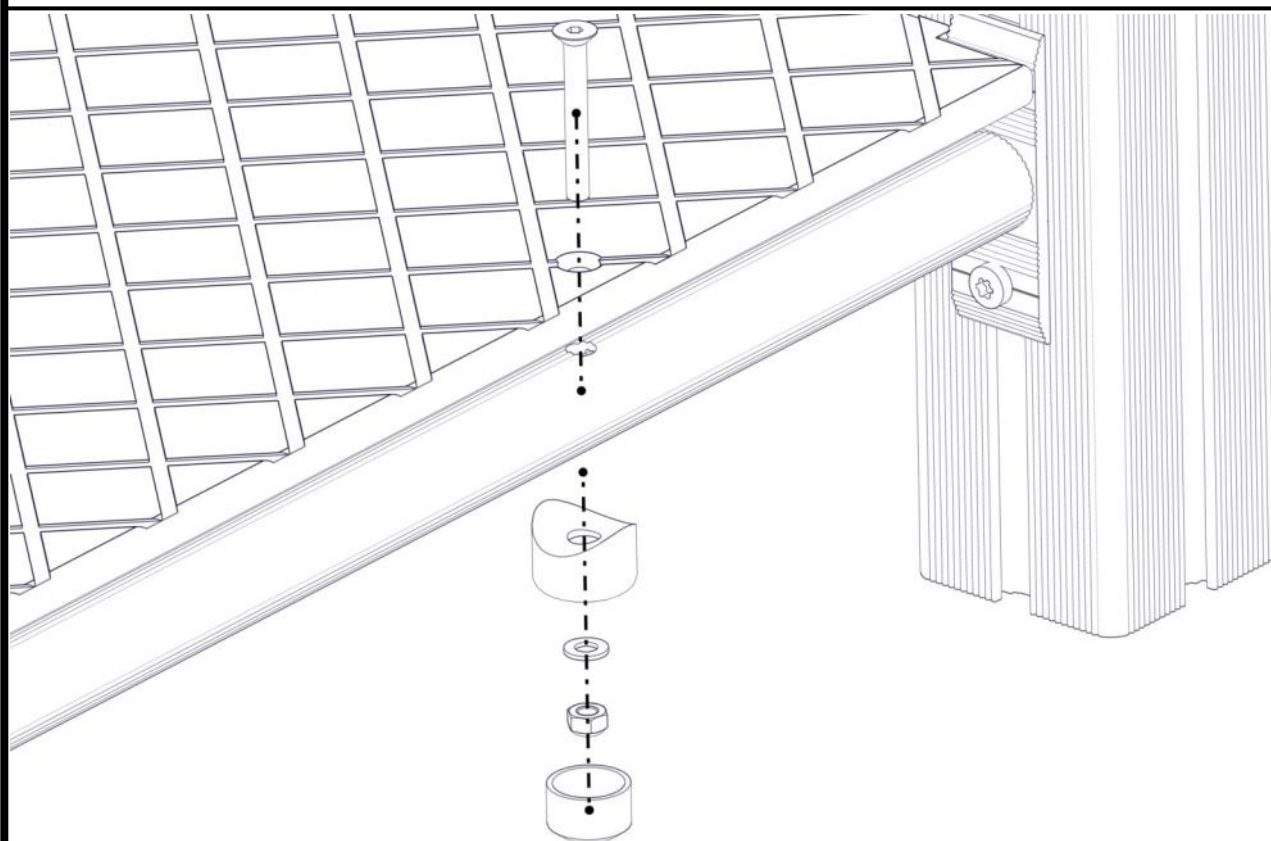

Part Name	Article nr.	Qty
Unbrako skrue M8x65 forsenket hode	04-034-065	7
Skive M8	04-050-008	7
Plast rørfeste, kropp	05-301-036	7
Låsemutter M8	04-040-008	7

Part Name	Article nr.	Qty
Gulv 1/4 del stor hus for sperrerør	01-128-052	1
Endedeksel flatt M10/M12 sort hode	05-301-035	7