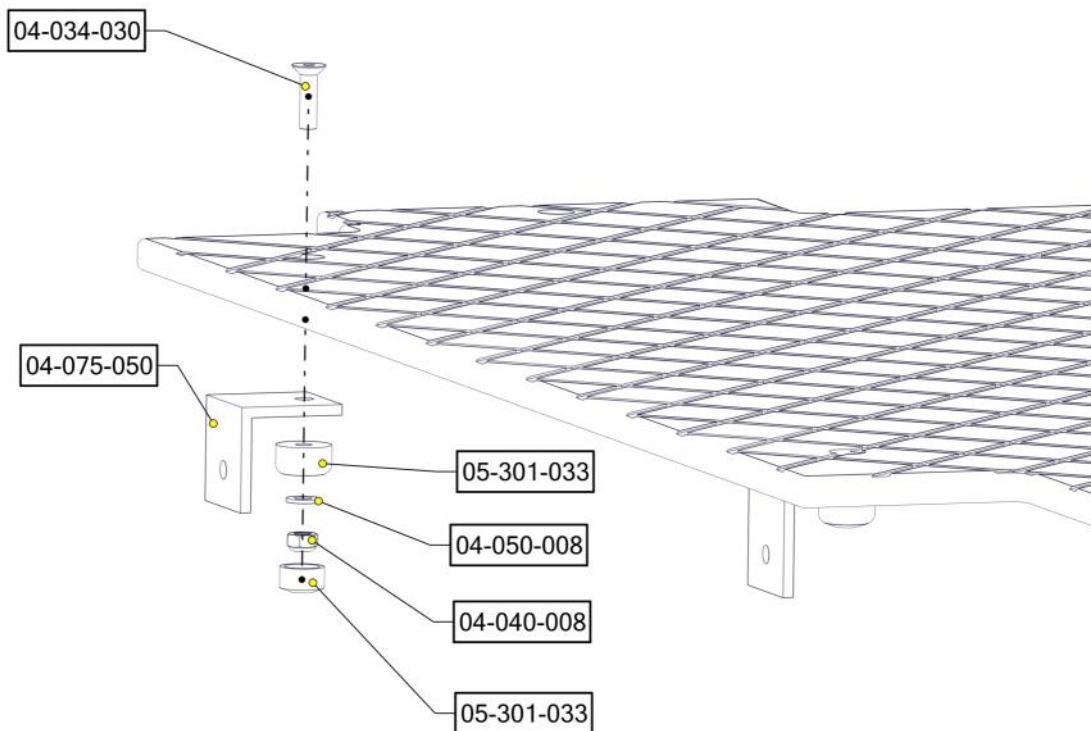

Montering av lekeapparatet / Assembly instructions / Montering av lekredskapet

PartName	Artnr	Antall
Gulv 1/4 del stor hus for sprosse	01-128-054	1
Unbrako skrue M8x30 forsenket hode	04-034-030	4
Låsemutter M8	04-040-008	4
Skive M8	04-050-008	4

PartName	Artnr	Antall
Vinkel 50x50x50x5 9mm hull	04-075-050	4
Endedeksel flat M8 sort kropp	05-301-033	4
Endedeksel flat M8 sort hode	05-301-033	4