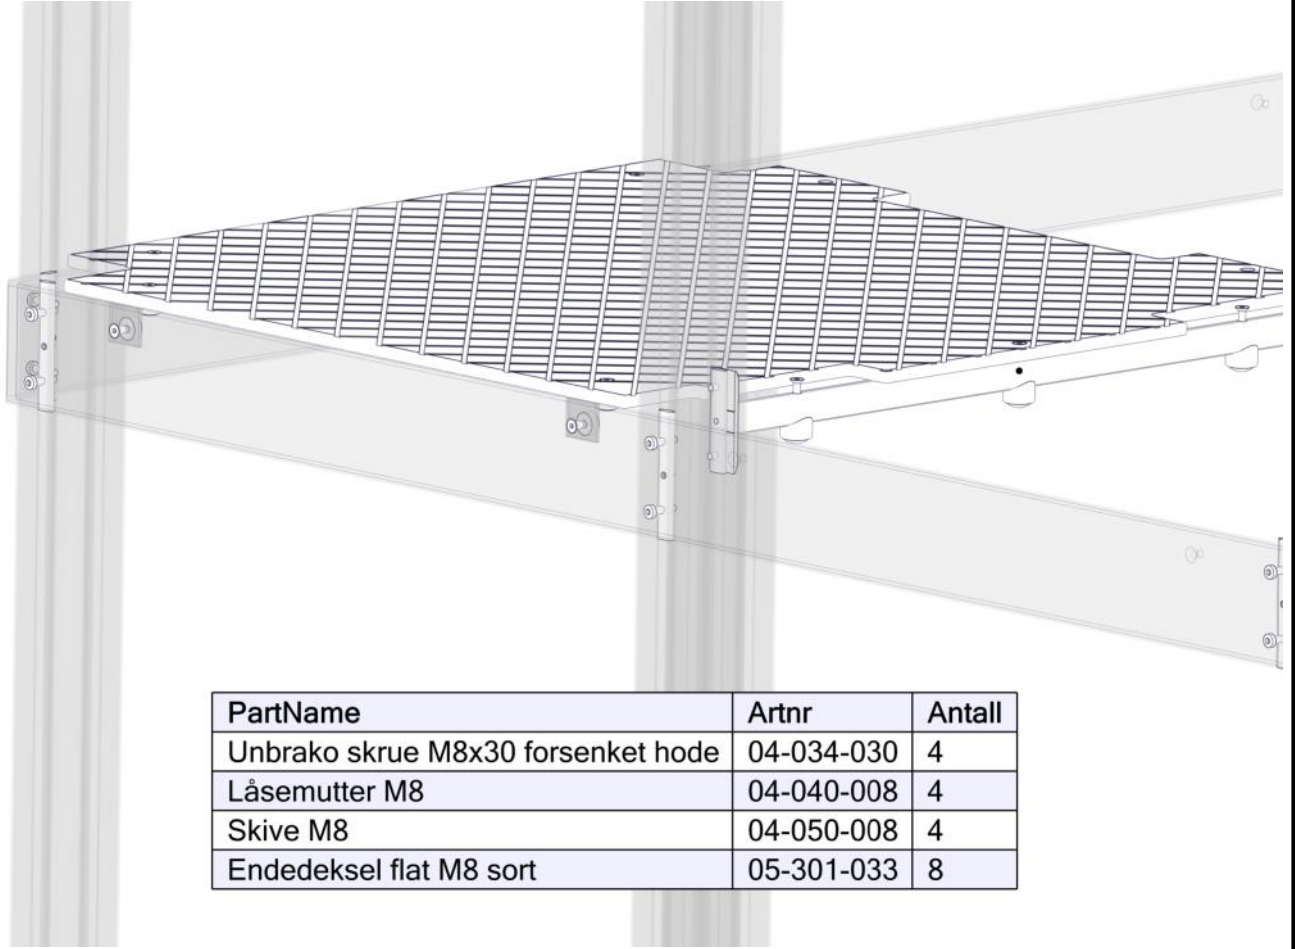

Montering av lekeapparatet / Assembly instructions / Montering av lekredskapet

PartName	Artnr	Antall
Unbrako skrue M8x30 forsenket hode	04-034-030	4
Låsemutter M8	04-040-008	4
Skive M8	04-050-008	4
Endedeksel flat M8 sort	05-301-033	8