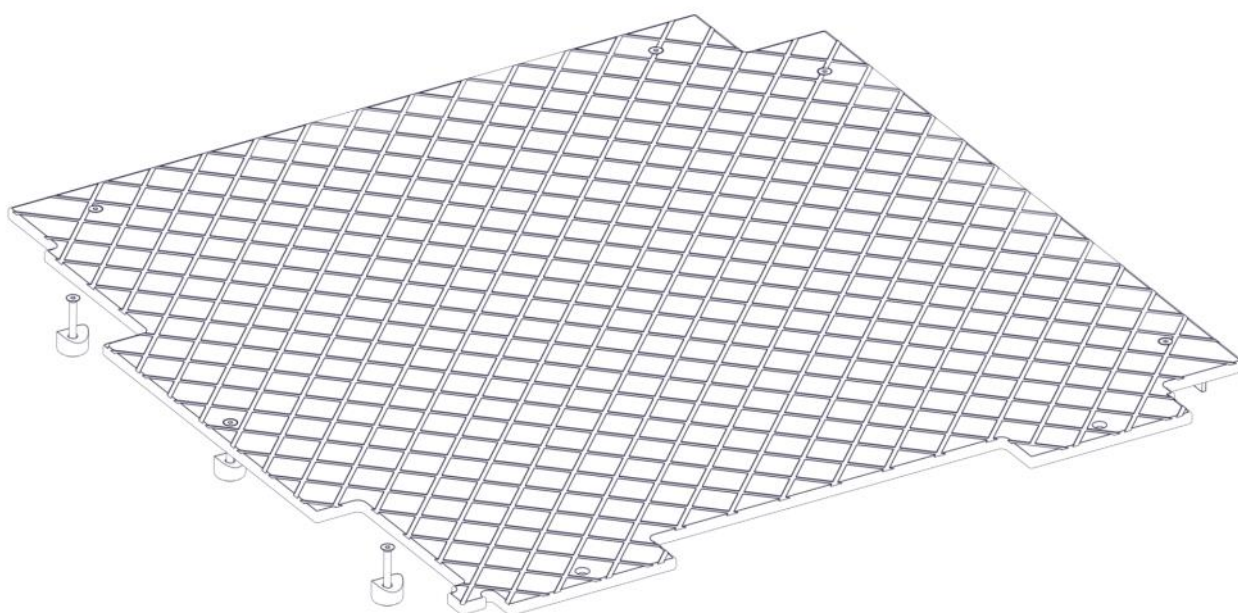

N**Monteringsanvisning****EN****Assembly Instructions****S****Monteringsanvisning**

Produkt nr. / Product no. / Produkt nr.

01-128-054K**Grå/Sort**

Ord. nr. _____

Dato. _____

Sign. _____

Søve AS
Grønnvoldveien 290
3830 Ulefoss - Norway
Tlf: +47 35 94 65 65
www.sove.no

Søve AB
EA Rosengrensgatan 32
421 31 Västra Frölunda
Phone: +46 (0)31 773 97 00
www.sove.se

Boltepakker for / Boltpackage for / Bultpaket för		Sign. _____		
Gulv med feste til sprosse Grå, 01-128-054K	Navn	Artnr/dimensjon	Ant	Lev
	Gulv 1/4 del stor lekehus for sprosse Grå	01-128-054	1	
	Umbrako forsenket hode M8x65	04-034-065	3	
	Umbrako forsenket hode M8x030	04-034-030	8	
	Låsemutter M8	04-040-008	11	
	Plast rørfeste	05-301-036	3	
	Plast rørfeste endelokk	05-301-036	3	
	Skive M8	04-050-008	11	

Boltepakker for / Boltpackage for / Bultpaket för

Sign. _____.

Gulv med feste til sprosse Grå, 01-128-054K	Navn	Artnr/dimensjon	Ant	Lev
	Vinkel 50x50x50x5 9mm hull	04-075-050	4	
	Endedeksel kropp M8 Sort	05-301-033	8	
	Endedeksel hodr M8 Sort	05-301-033	8	

PartName	Artnr	Antall
Vinkel 50x50x50x5 9mm hull	04-075-050	4
Endedeksel flat M8 sort kropp	05-301-033	4
Endedeksel flat M8 sort hode	05-301-033	4

Montering av lekeapparatet / Assembly instructions / Montering av lekredskapet