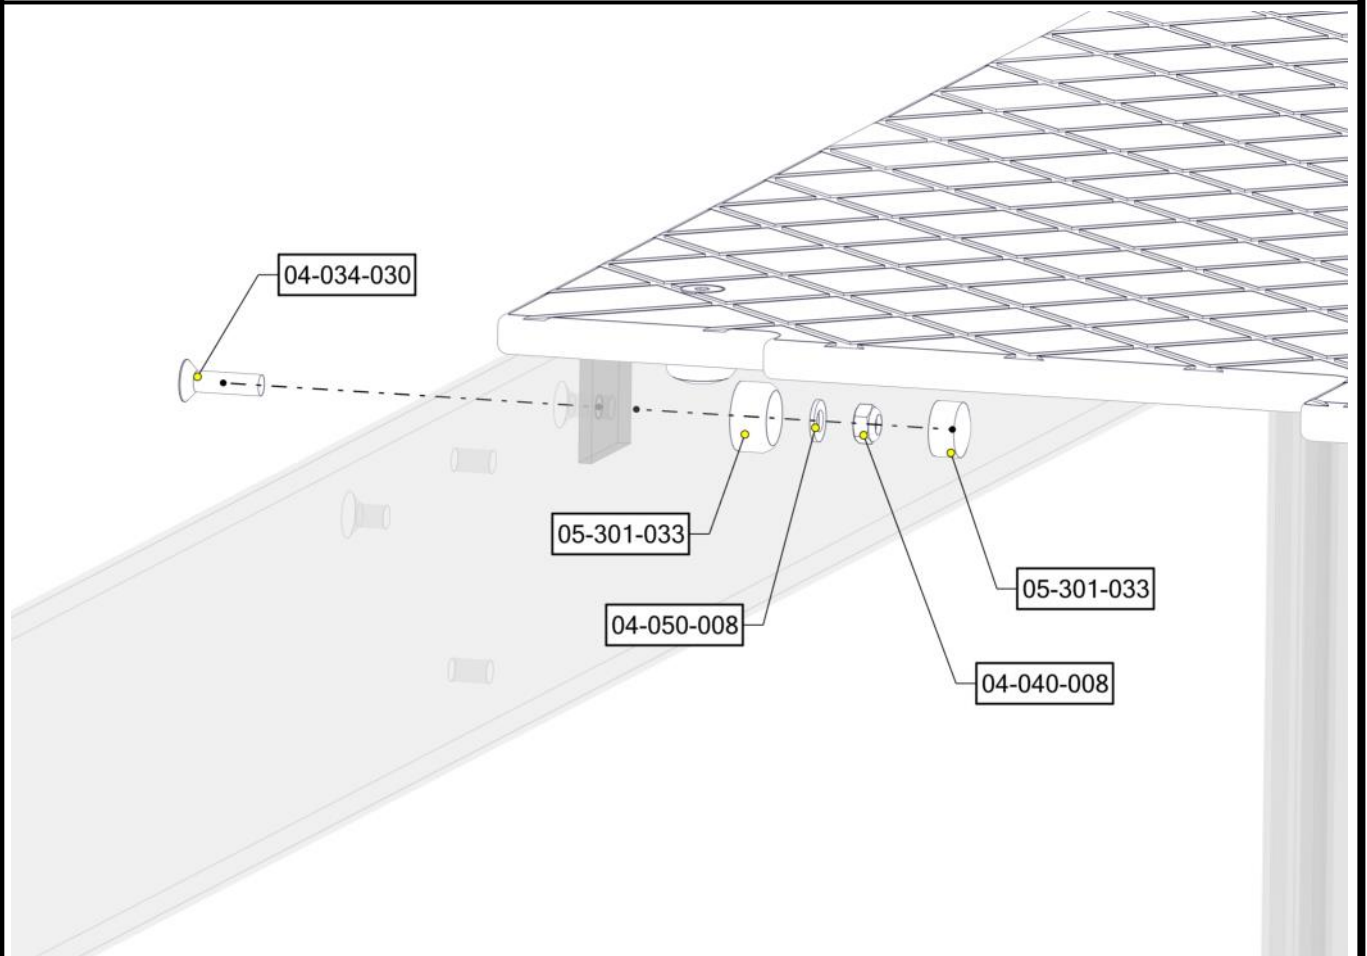

Montering av lekeapparatet / Assembly instructions / Montering av lekredskapet