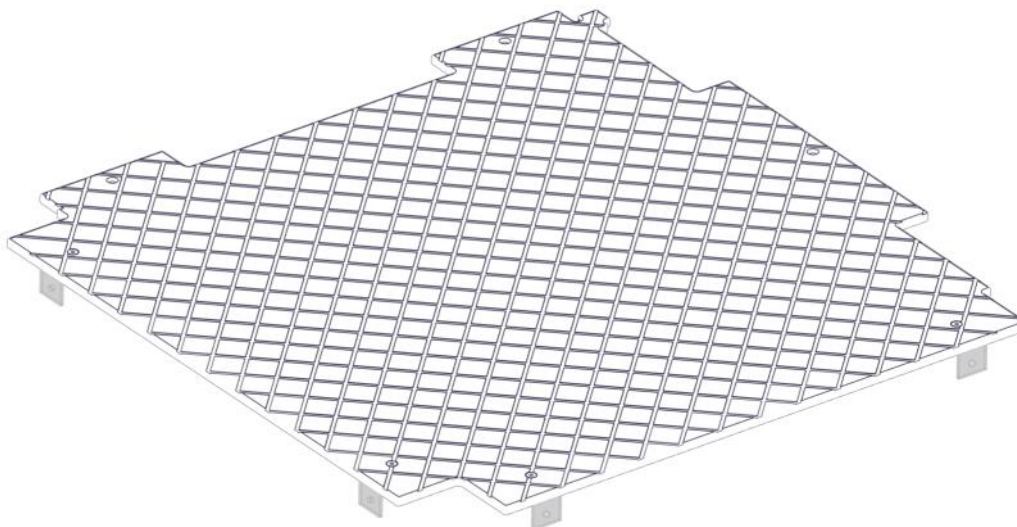

Montering av lekeapparatet / Assembly instructions / Montering av lekredskapet

PartName	Artnr	Antall
Gulv 1/4 del stor hus for sprosse	01-128-054	1
Unbrako skrue M8x30 forsenket hode	04-034-030	4
Låsemutter M8	04-040-008	4
Skive M8	04-050-008	4

PartName	Artnr	Antall
Vinkel 50x50x50x5 9mm hull	04-075-050	4
Endedeksel flat M8 sort kropp	05-301-033	4
Endedeksel flat M8 sort hode	05-301-033	4