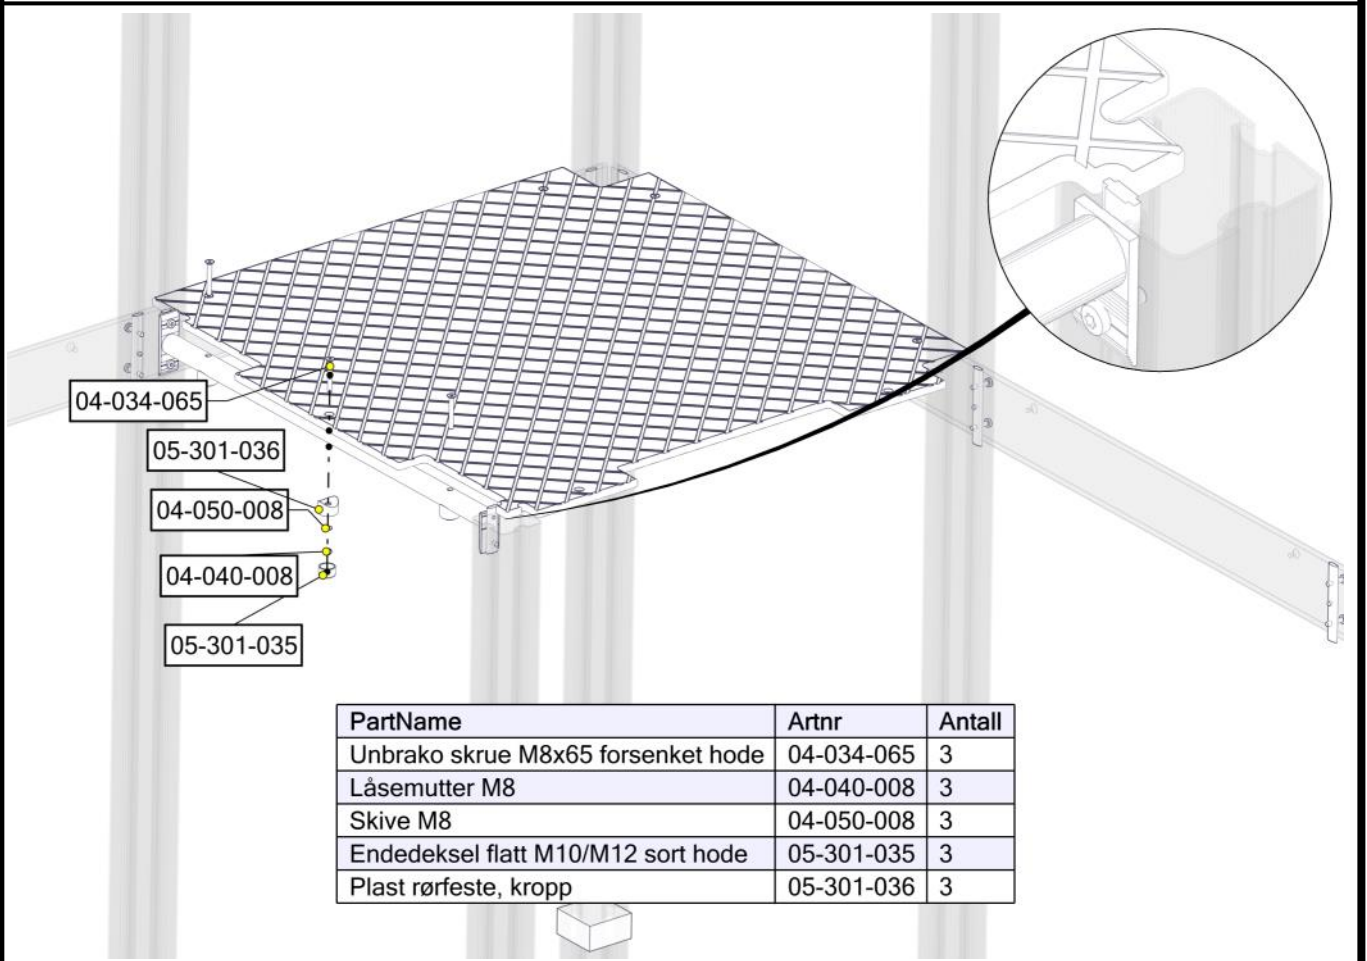

Montering av lekeapparatet / Assembly instructions / Montering av lekredskapet