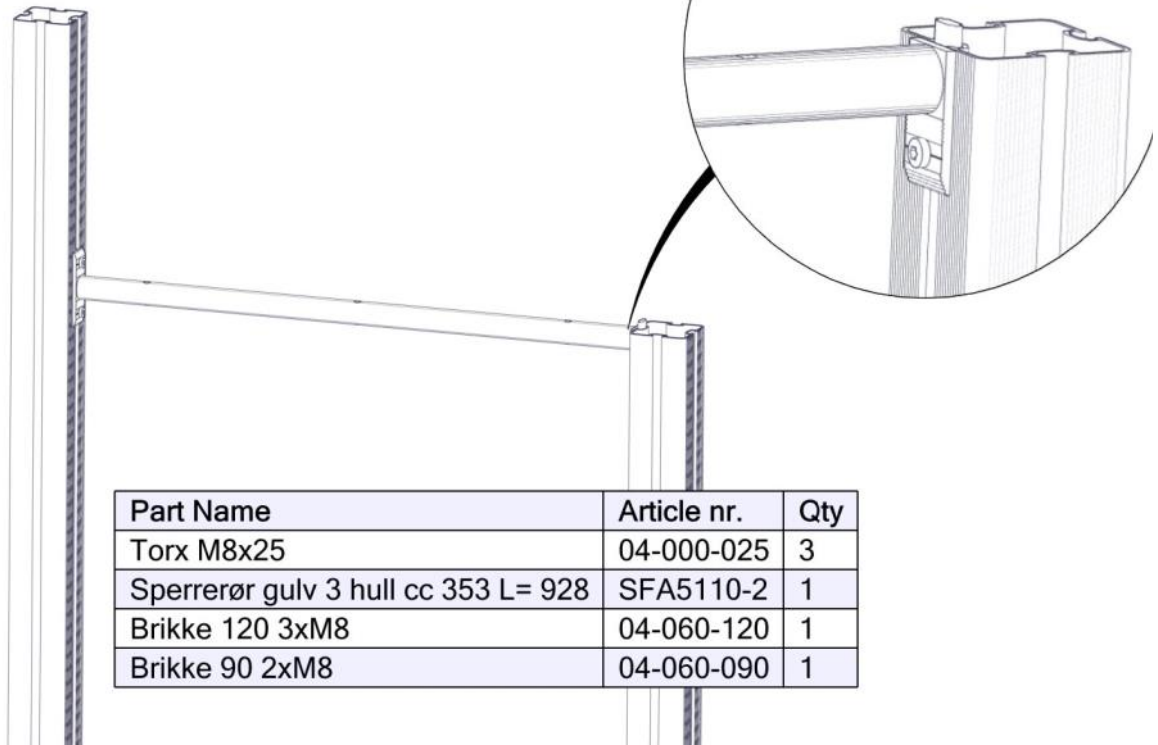

Montering av lekeapparatet / Assembly instructions / Montering av lekredskapet

Se på hovedmontering for posisjon
Look at main assembly for position
Titta på hovudmontering för position