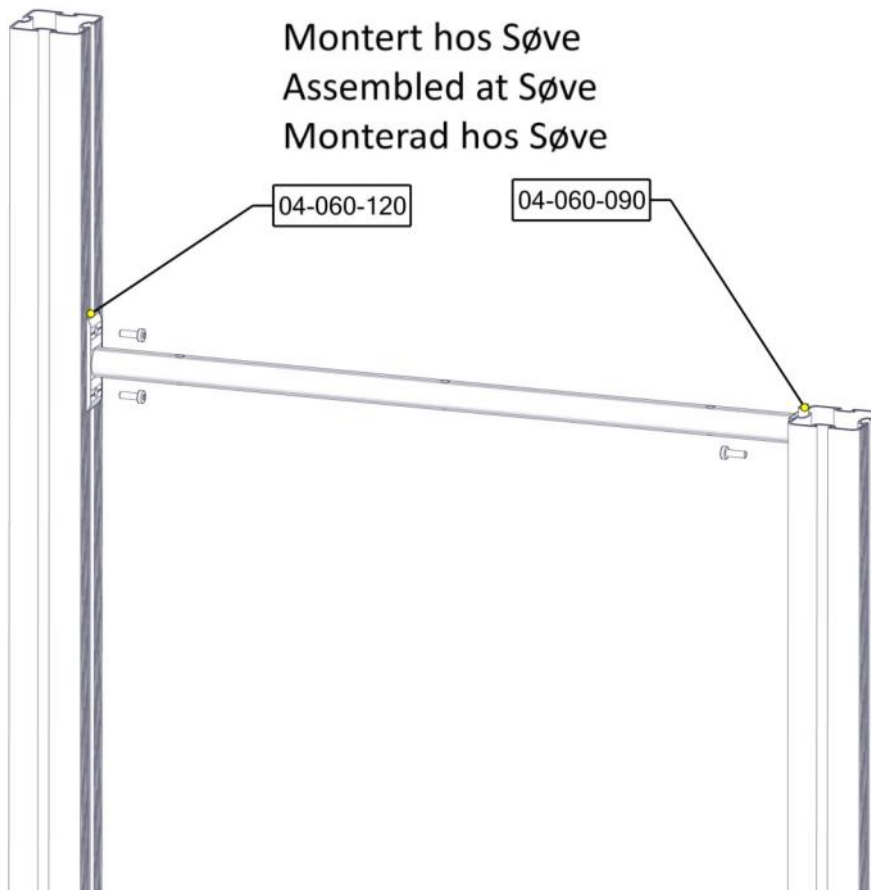

Montert hos Søve
Assembled at Søve
Monterad hos Søve