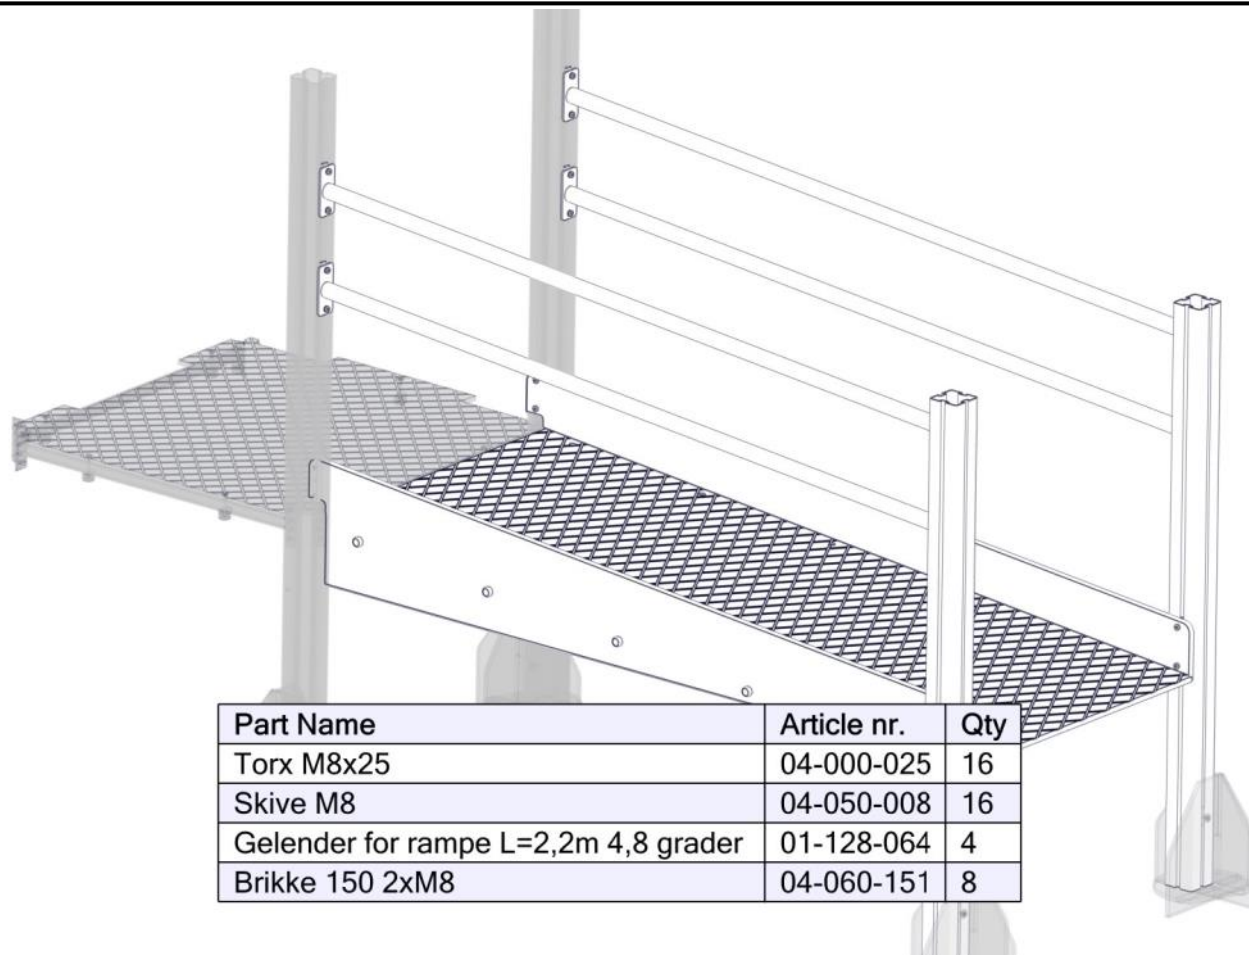

Montering av lekeapparatet / Assembly instructions / Montering av lekredskapet