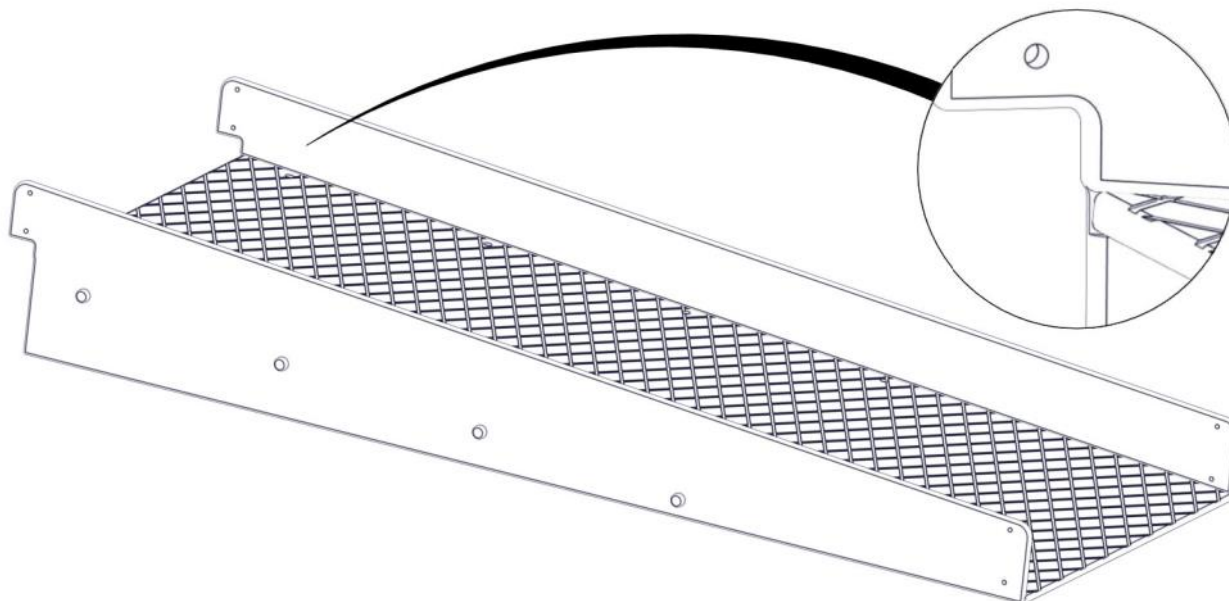

Montering av lekeapparatet / Assembly instructions / Montering av lekredskapet

Part Name	Article nr.	Qty
Vinkel 35x35x35x3 11mm hull	04-070-036	8
Torx M8x30	04-000-030	8
Skive M8	04-050-008	24
Rampe vange venstre	01-128-067	1
Rampe vange høyre	01-128-066	1
Rampe 2248x924x15	01-128-065	1

Part Name	Article nr.	Qty
M8x25_innv6kt_senkhode_syrefast	04-034-025	8
Låsemutter M8	04-040-008	16
Endedeksel flat M8 sort kropp	05-301-033	8
Endedeksel flat M8 sort hode	05-301-033	8