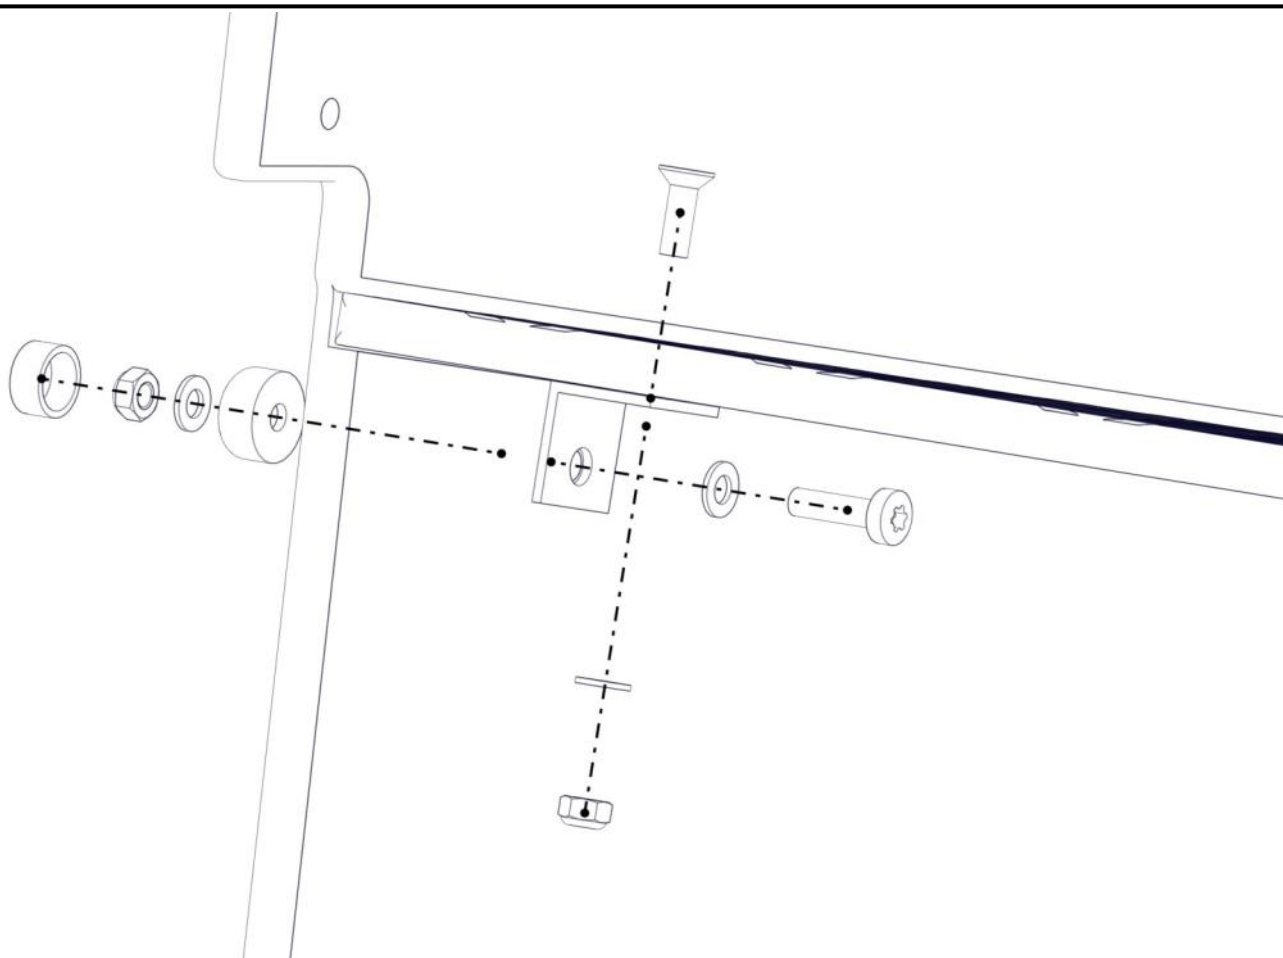

Montering av lekeapparatet / Assembly instructions / Montering av lekredskapet

Part Name	Article nr.	Qty
Vinkel 35x35x35x3 11mm hull	04-070-036	8
Torx M8x30	04-000-030	8
Skive M8	04-050-008	24
Rampe vange venstre	01-128-067	1
Rampe vange høyre	01-128-066	1
Rampe 2248x924x15	01-128-065	1

Part Name	Article nr.	Qty
M8x25_innv6kt_senkhode_syrefast	04-034-025	8
Låsemutter M8	04-040-008	16
Endedeksel flat M8 sort kropp	05-301-033	8
Endedeksel flat M8 sort hode	05-301-033	8