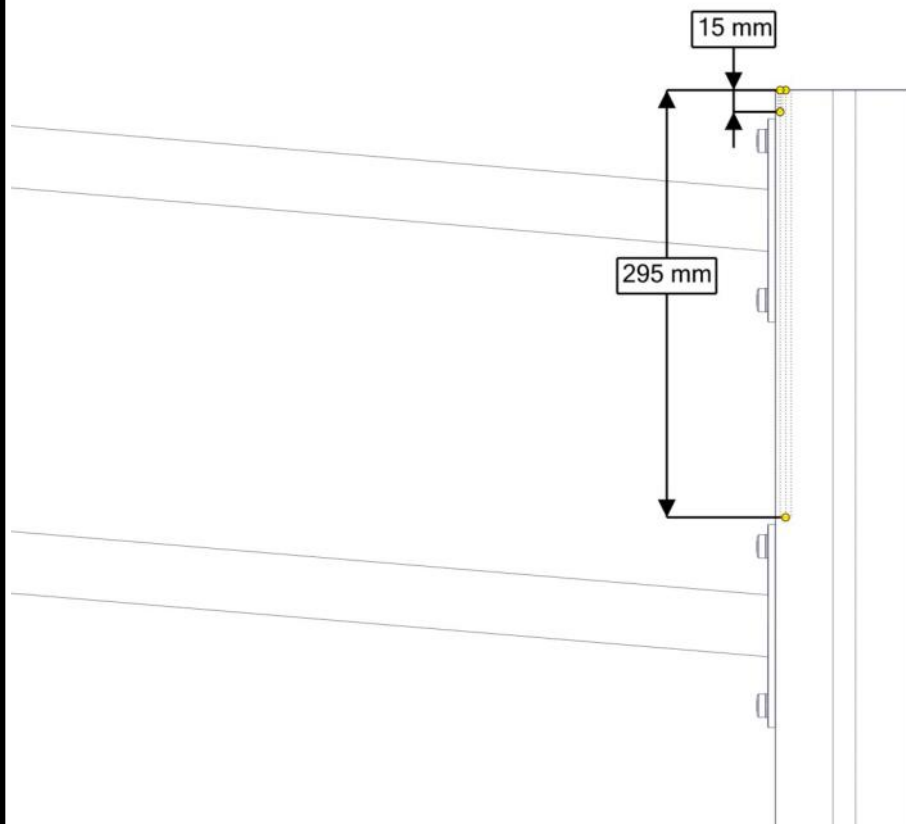

Montering av lekeapparatet / Assembly instructions / Montering av lekredskapet