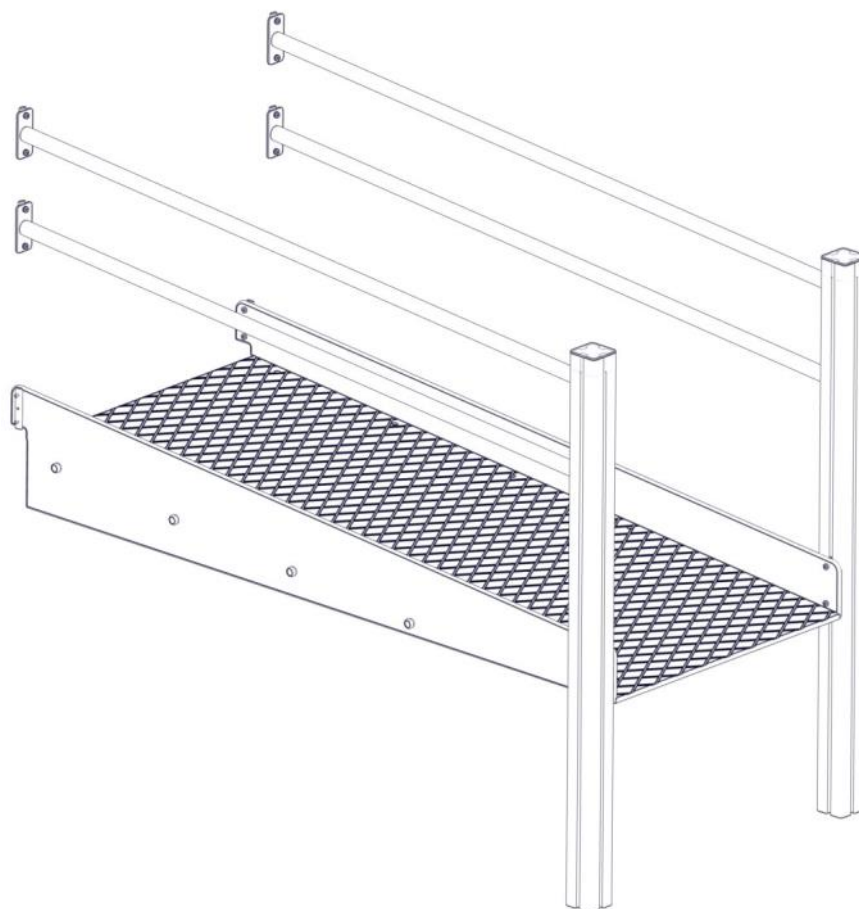

**N****Monteringsanvisning****EN****Assembly Instructions****S****Monteringsanvisning**

Produkt nr. / Product no. / Produkt nr.

**01-128-070K****Lys grønn**

Ord. nr. \_\_\_\_\_

Dato. \_\_\_\_\_

Sign. \_\_\_\_\_

**Boltepakker for / Boltpackage for / Bultpaket för**

Sign. \_\_\_\_\_

Rampe lys grønn	Navn	Artnr/dimensjon	Ant	Lev
	Stolpe 95x95 L=1650 600-1050 Sort	SFA5117-1	2	
	Rampe gulv 2248x924x15 Grå	01-128-065	1	
	Rampe vange høyre Grå	01-128-066	1	
	Rampe vange venstre Grå	01-128-067	1	
	Torx M8x35 Torx M8x30 Torx M8x25	04-000-035 04-000-030 04-000-025	8 8 16	
	Brikke 150 2xM8 Brikke 120 3xM8	04-060-151 04-060-120	10 2	

**Boltepakker for / Boltpackage for / Bultpaket för**

Sign. \_\_\_\_\_

Rampe lys grønn	Navn	Artnr/dimensjon	Ant	Lev
	Gelender for rampe L=2,4m 5,8 grader Lys grønn	01-128-064	4	
	Endelokk 95x95 Sort	00-400-998	2	
	Vinkel 35x35x3	04-070-036	8	
	Skive M8	04-050-008	40	
	Endedeksel kropp M8 Sort	05-301-033	8	
	Endedeksel hodr M8 Sort	05-301-033	8	

## Montering av lekeapparatet / Assembly instructions / Montering av lekredskapet

Part Name	Article nr.	Qty
Vinkel 35x35x35x3 11mm hull	04-070-036	8
Torx M8x30	04-000-030	8
Skive M8	04-050-008	24
Rampe vange venstre	01-128-067	1
Rampe vange høyre	01-128-066	1
Rampe 2248x924x15	01-128-065	1