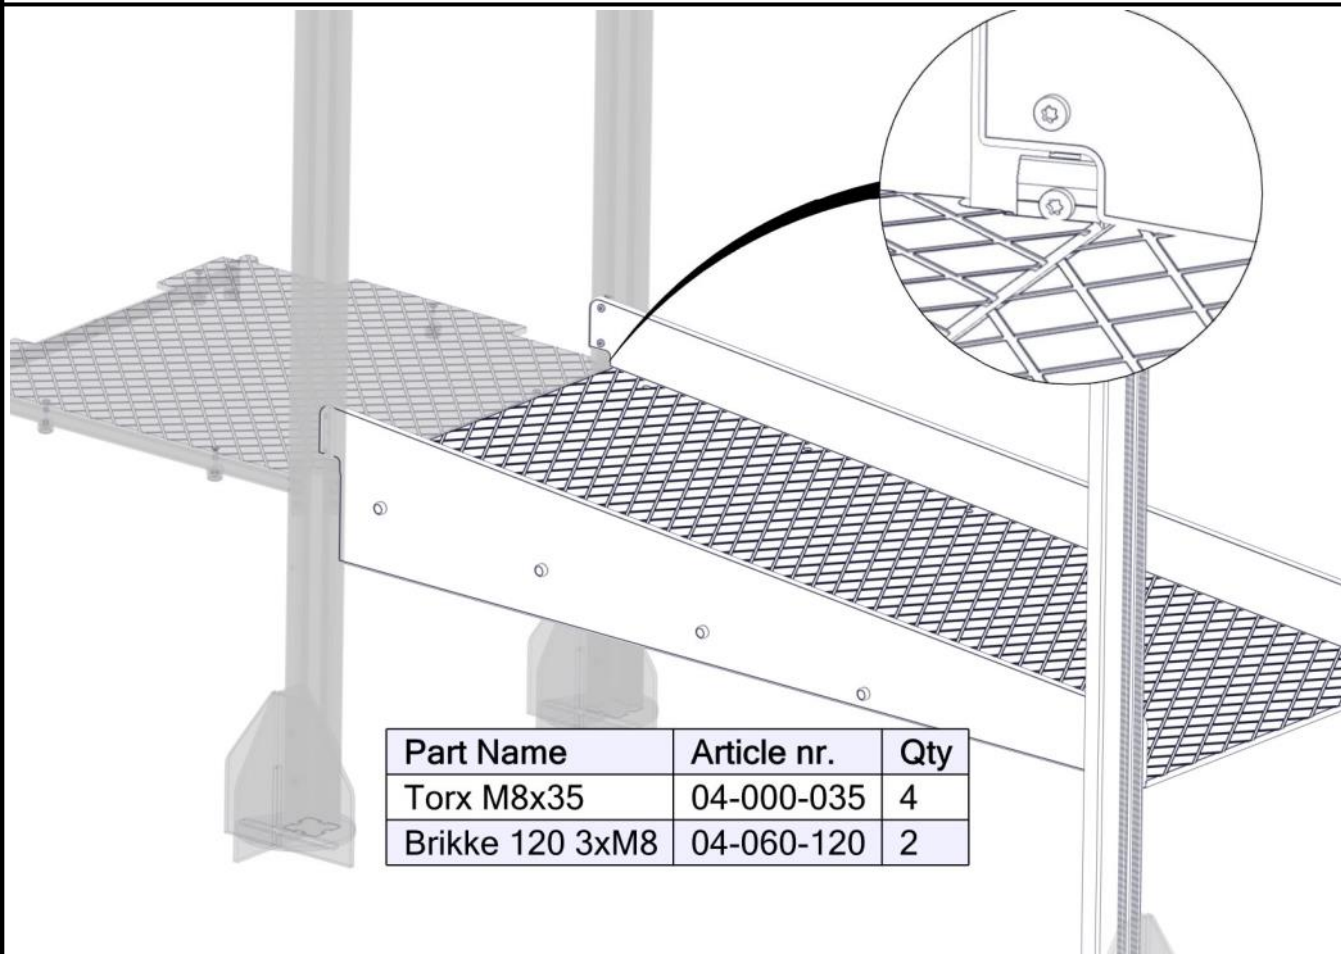

Montering av lekeapparatet / Assembly instructions / Montering av lekredskapet