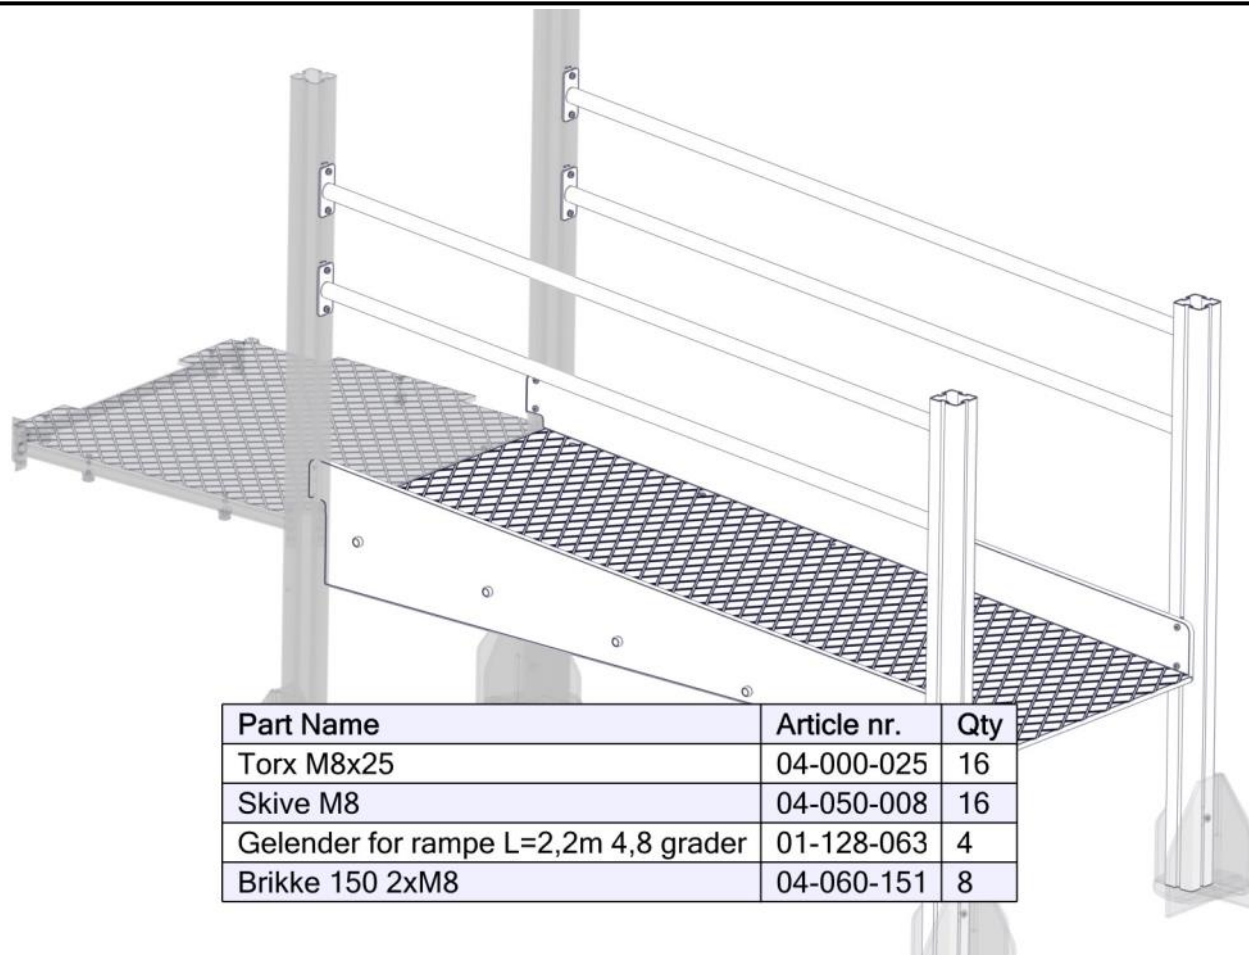

Montering av lekeapparatet / Assembly instructions / Montering av lekredskapet