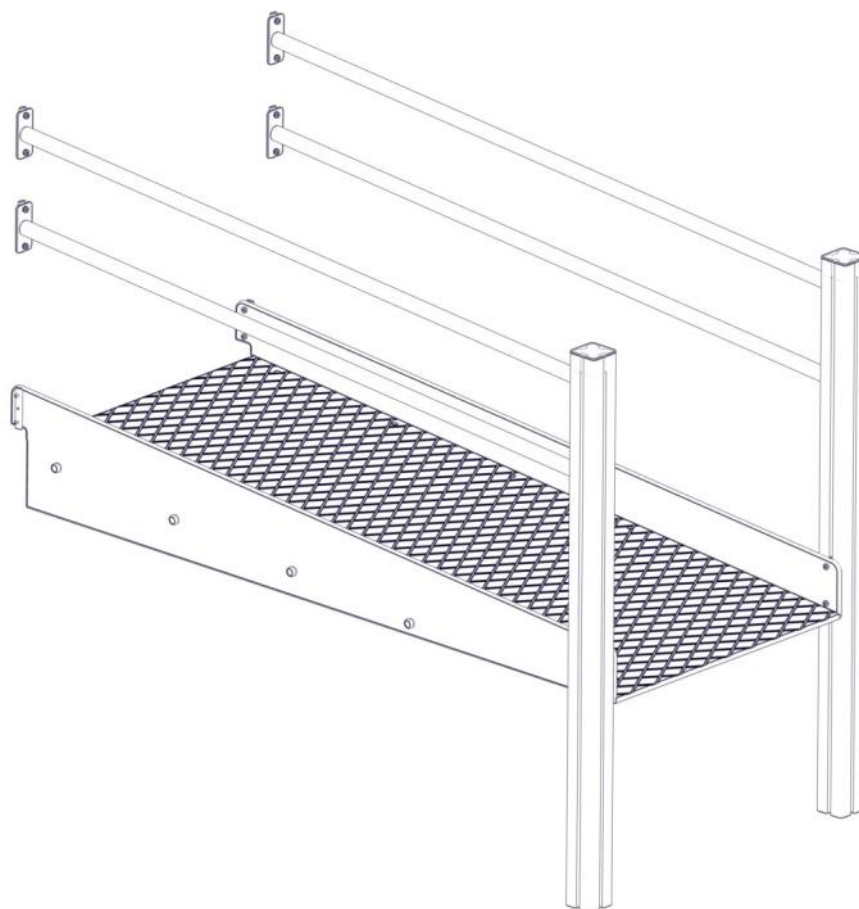

**N****Monteringsanvisning****EN****Assembly Instructions****S****Monteringsanvisning**

Produkt nr. / Product no. / Produkt nr.

**01-128-071K****Rød**

Ord. nr. \_\_\_\_\_

Dato. \_\_\_\_\_

Sign. \_\_\_\_\_

**søve**

<b>Boltepakker for / Boltpackage for / Bultpaket för</b>		Sign. _____		
<b>Rampe rød</b>	<b>Navn</b>	<b>Artnr/dimensjon</b>	<b>Ant</b>	<b>Lev</b>
	Stolpe 95x95 L=1650 600-1050 Sort	SFA5117-1	2	
	Rampe gulv 2248x924x15 Grå	01-128-065	1	
	Rampe vange høyre Grå	01-128-066	1	
	Rampe vange venstre Grå	01-128-067	1	
	Torx M8x35 Torx M8x30 Torx M8x25	04-000-035 04-000-030 04-000-025	8 8 16	
	Brikke 150 2xM8 Brikke 120 3xM8	04-060-151 04-060-120	10 2	

## Montering av lekeapparatet / Assembly instructions / Montering av lekredskapet

Part Name	Article nr.	Qty
Vinkel 35x35x35x3 11mm hull	04-070-036	8
Torx M8x30	04-000-030	8
Skive M8	04-050-008	24
Rampe vange venstre	01-128-067	1
Rampe vange høyre	01-128-066	1
Rampe 2248x924x15	01-128-065	1