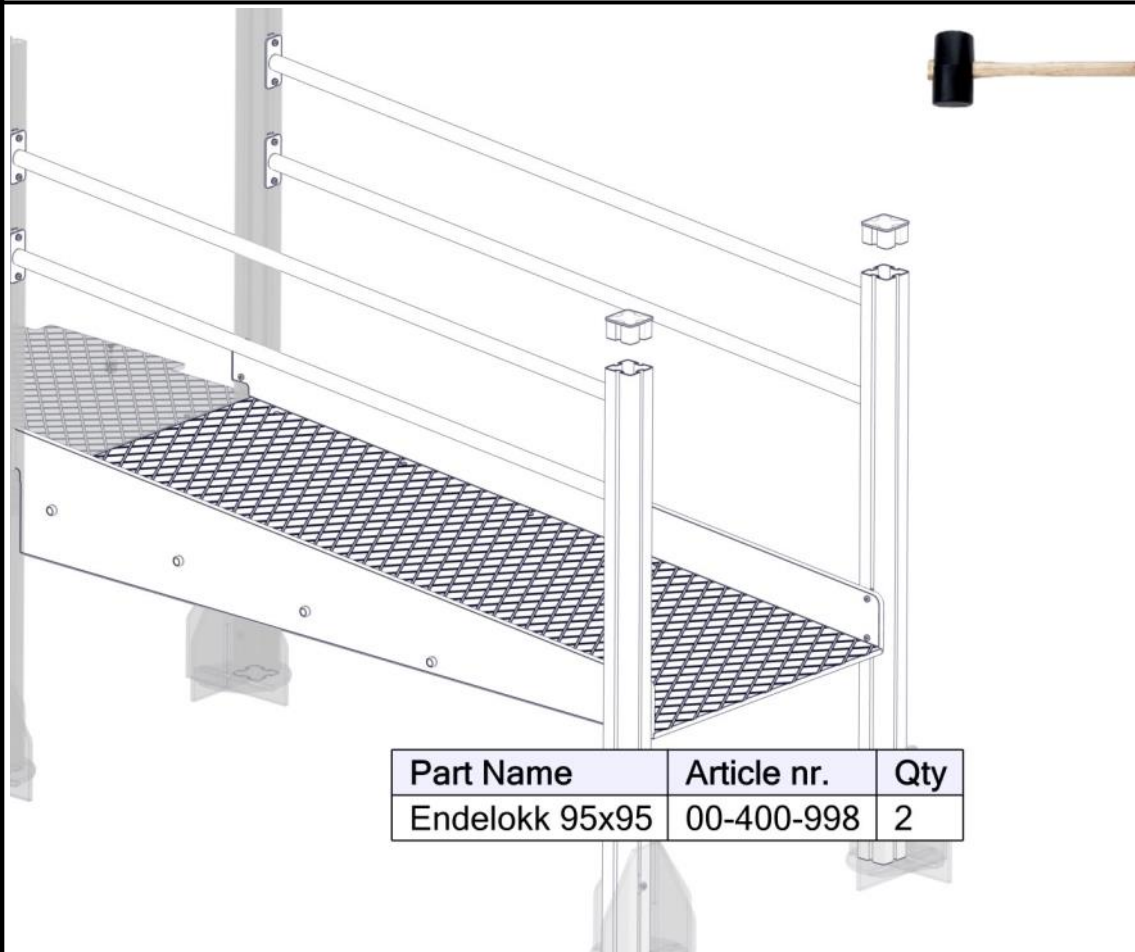

Montering av lekeapparatet / Assembly instructions / Montering av lekredskapet

Part Name	Article nr.	Qty
Endelokk 95x95	00-400-998	2