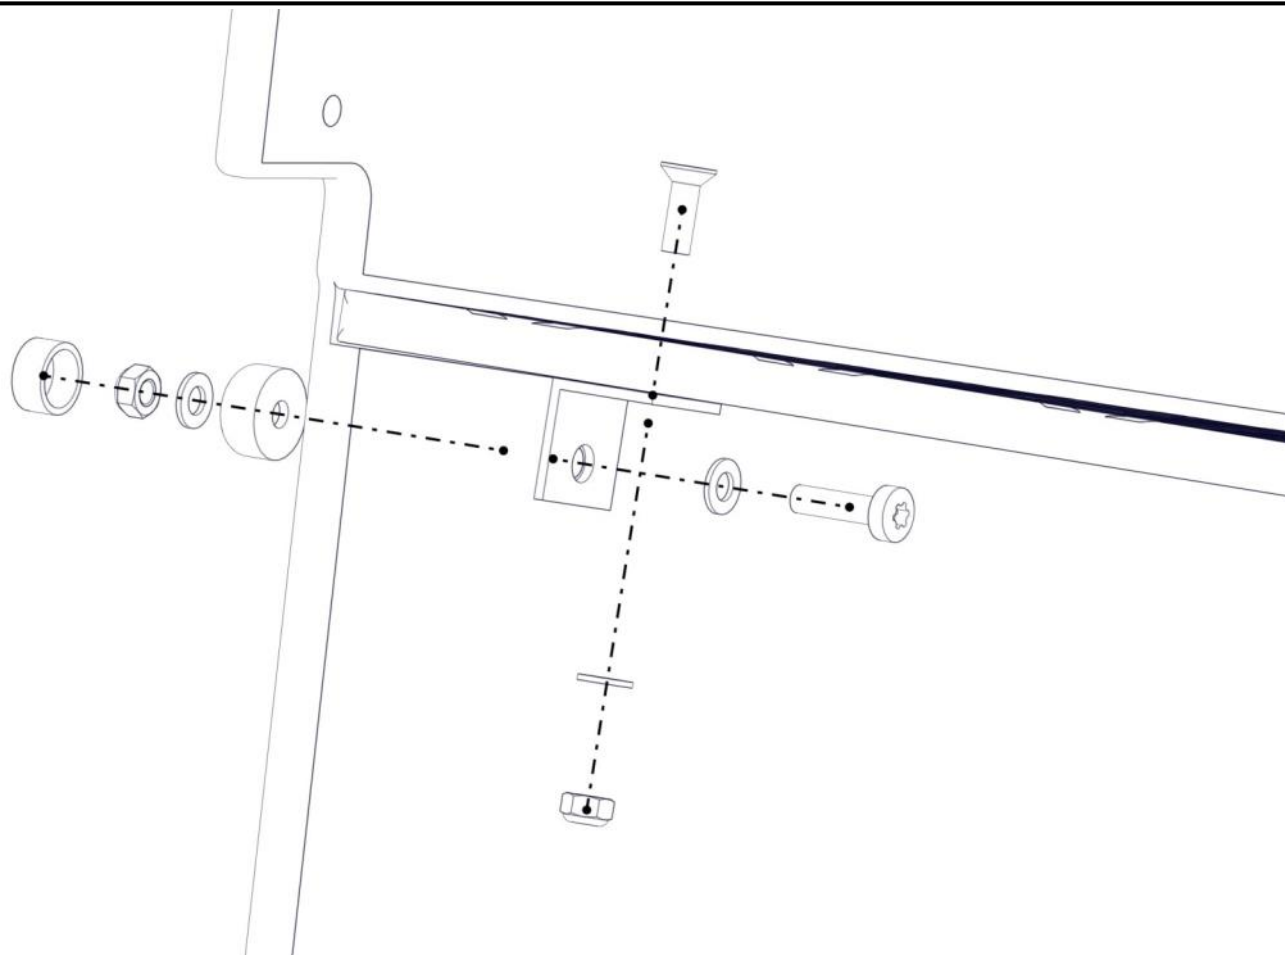

Montering av lekeapparatet / Assembly instructions / Montering av lekredskapet

Part Name	Article nr.	Qty
Vinkel 35x35x35x3 11mm hull	04-070-036	8
Torx M8x30	04-000-030	8
Skive M8	04-050-008	24
Rampe vange venstre	01-128-067	1
Rampe vange høyre	01-128-066	1
Rampe 2248x924x15	01-128-065	1

Part Name	Article nr.	Qty
M8x25_innv6kt_senkhode_syrefast	04-034-025	8
Låsemutter M8	04-040-008	16
Endedeksel flat M8 sort kropp	05-301-033	8
Endedeksel flat M8 sort hode	05-301-033	8