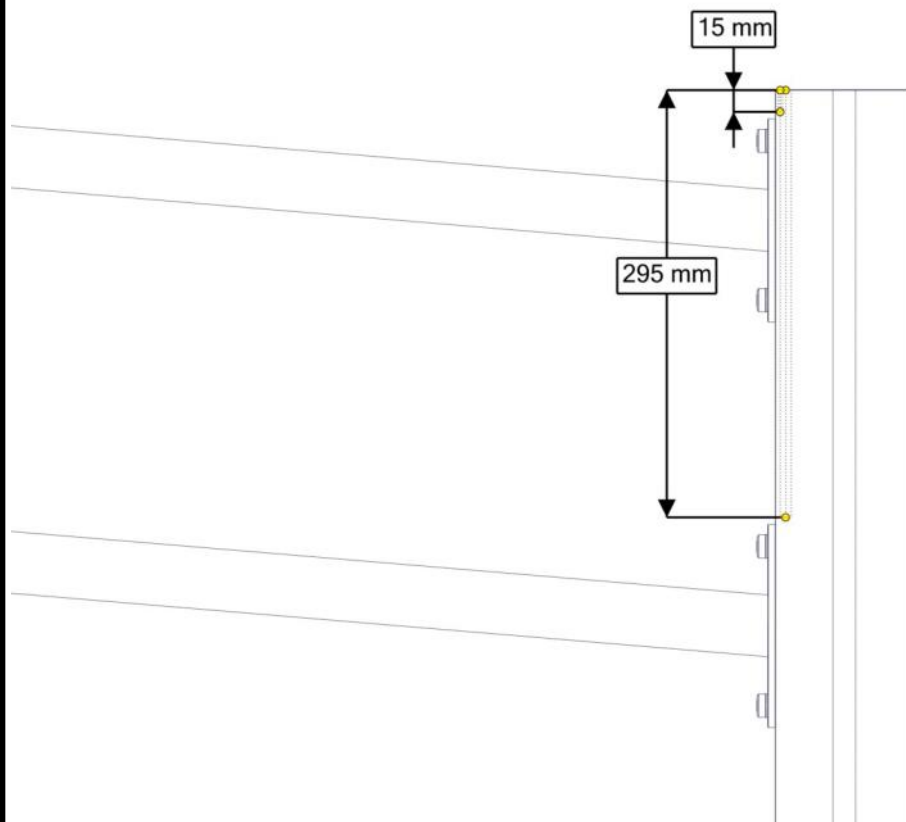

Montering av lekeapparatet / Assembly instructions / Montering av lekredskapet