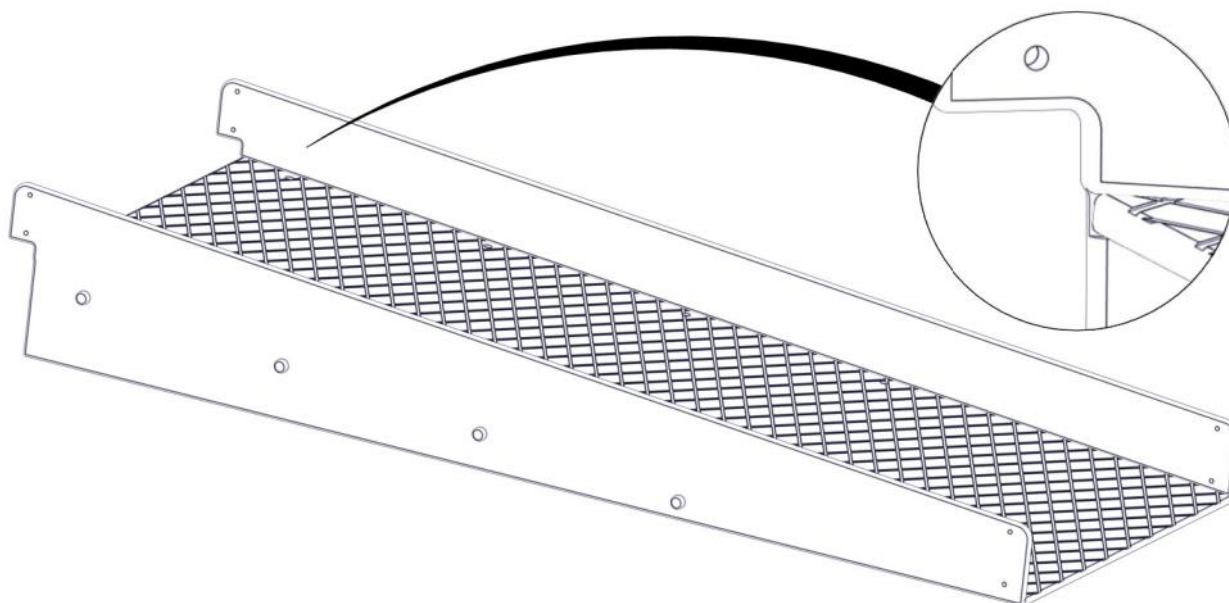

Montering av lekeapparatet / Assembly instructions / Montering av lekredskapet

Part Name	Article nr.	Qty
Vinkel 35x35x35x3 11mm hull	04-070-036	8
Torx M8x30	04-000-030	8
Skive M8	04-050-008	24
Rampe vange venstre	01-128-067	1
Rampe vange høyre	01-128-066	1
Rampe 2248x924x15	01-128-065	1

Part Name	Article nr.	Qty
M8x25_innv6kt_senkhode_syrefast	04-034-025	8
Låsemutter M8	04-040-008	16
Endedeksel flat M8 sort kropp	05-301-033	8
Endedeksel flat M8 sort hode	05-301-033	8