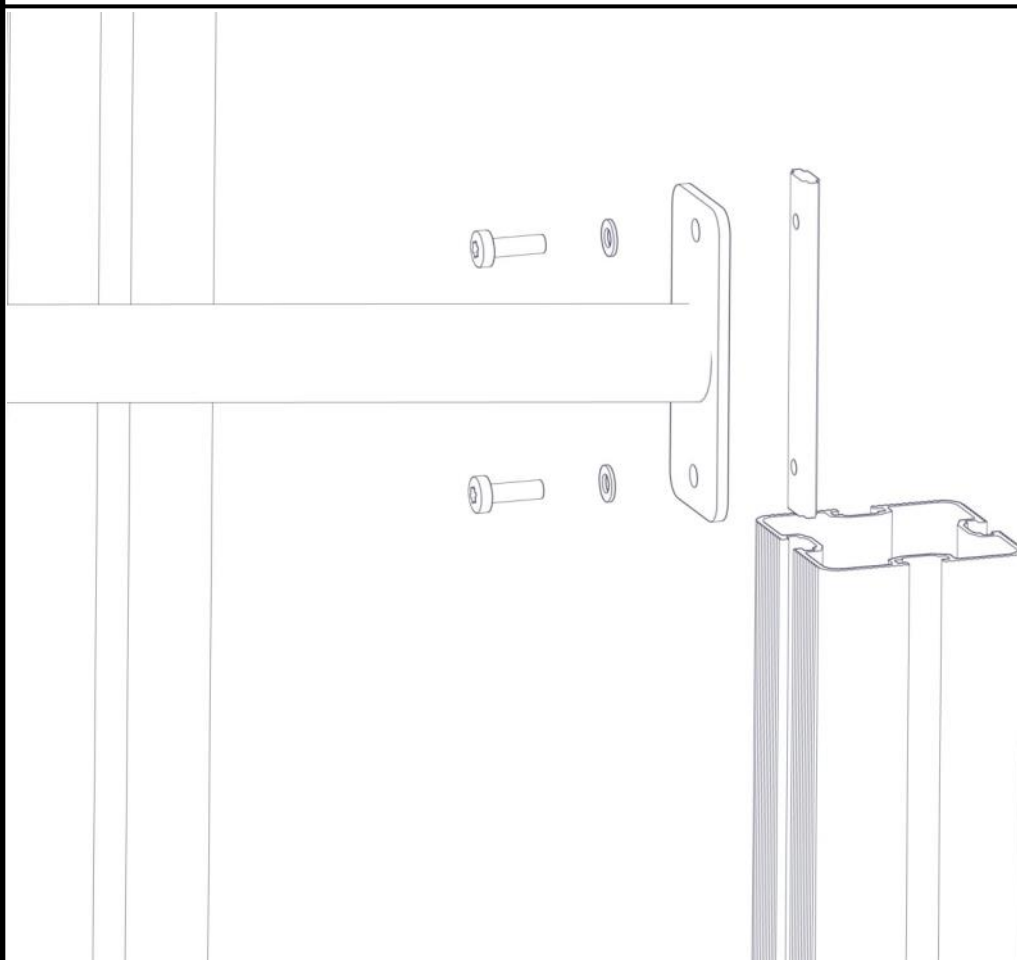

Montering av lekeapparatet / Assembly instructions / Montering av lekredskapet