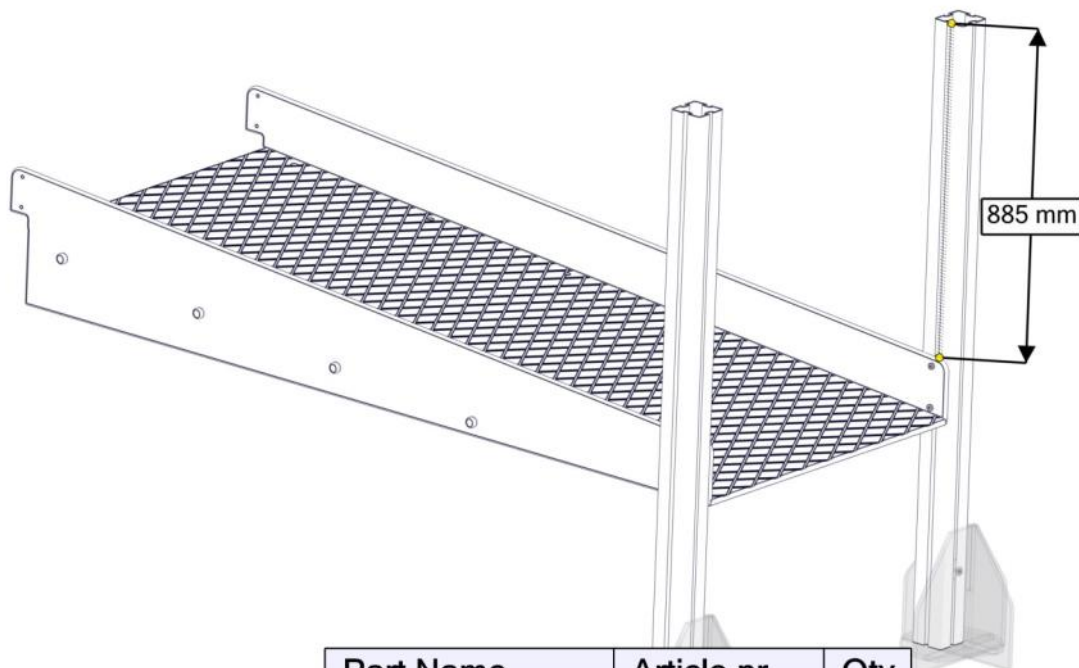

Part Name	Article nr.	Qty
Torx M8x35	04-000-035	4
Brikke 150 2xM8	04-060-151	2