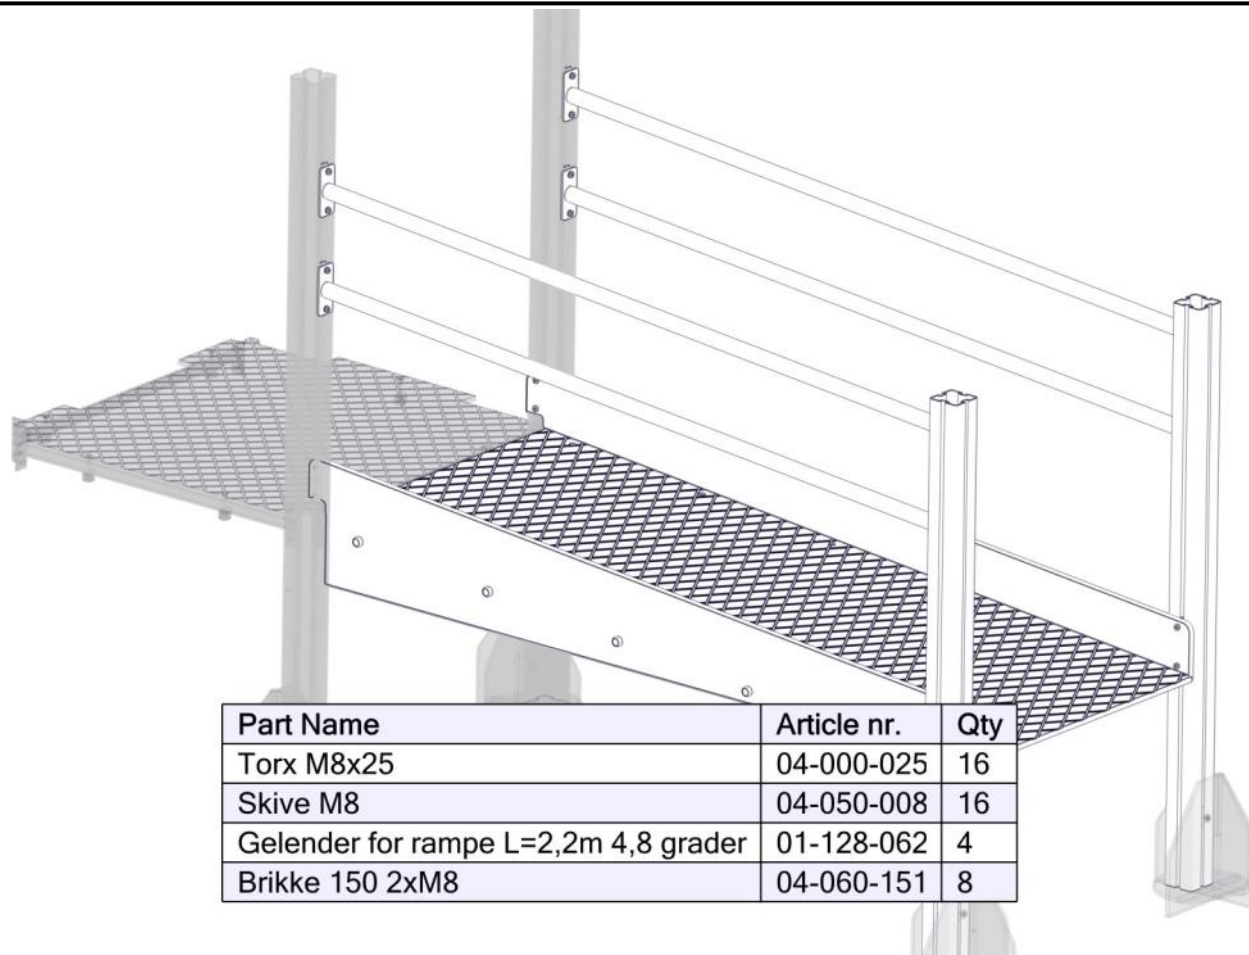

Montering av lekeapparatet / Assembly instructions / Montering av lekredskapet