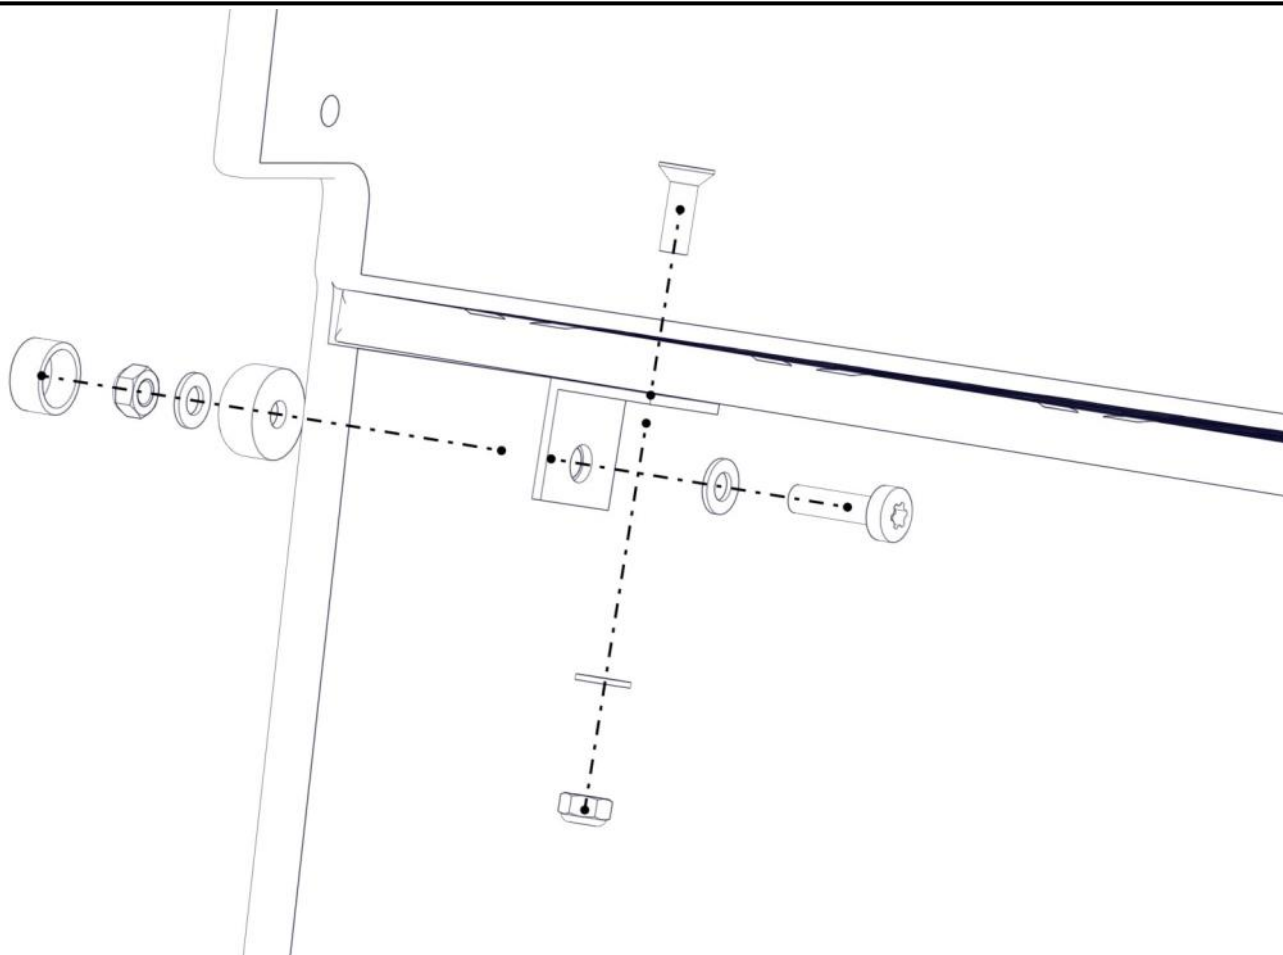

Boltepakker for / Boltpackage for / Bultpaket för

Sign. _____.

Rampe sort	Navn	Artnr/dimensjon	Ant	Lev
	Låsemutter M8	04-040-008	16	
	Unbrako forsenket M8x25	04-034-025	8	

Montering av lekeapparatet / Assembly instructions / Montering av lekredskapet

Part Name	Article nr.	Qty
Vinkel 35x35x35x3 11mm hull	04-070-036	8
Torx M8x30	04-000-030	8
Skive M8	04-050-008	24
Rampe vange venstre	01-128-067	1
Rampe vange høyre	01-128-066	1
Rampe 2248x924x15	01-128-065	1

Part Name	Article nr.	Qty
M8x25_innv6kt_senkhode_syrefast	04-034-025	8
Låsemutter M8	04-040-008	16
Endedeksel flat M8 sort kropp	05-301-033	8
Endedeksel flat M8 sort hode	05-301-033	8

Montering av lekeapparatet / Assembly instructions / Montering av lekredskapet