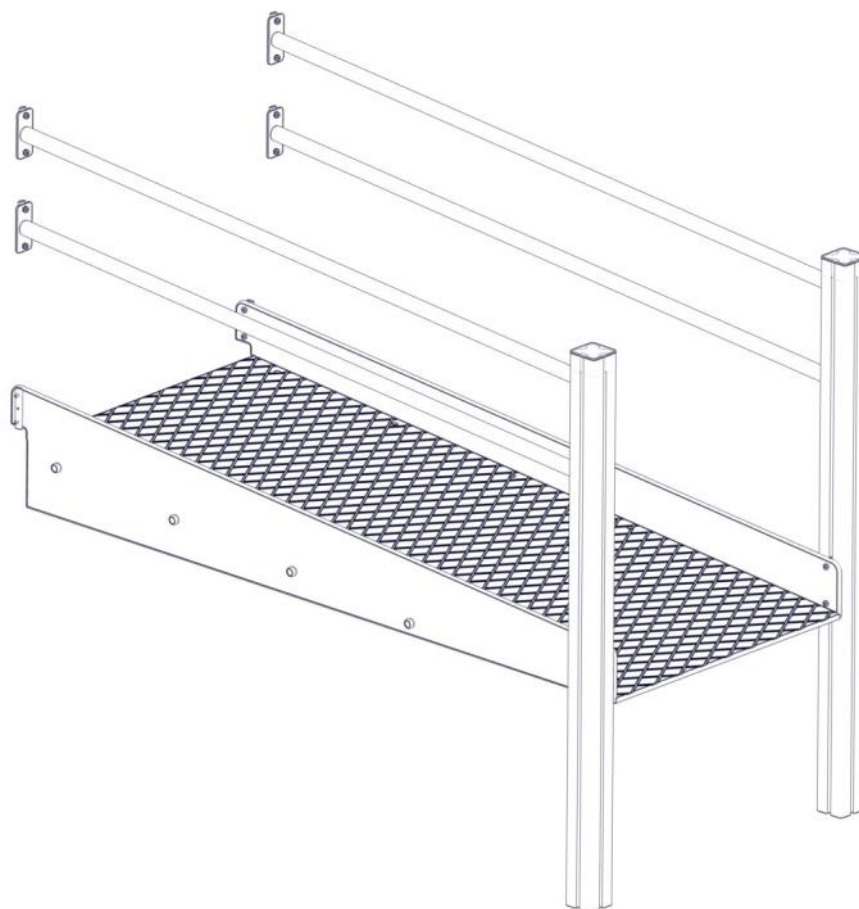

N

Monteringsanvisning

EN

Assembly Instructions

S

Monteringsanvisning

Produkt nr. / Product no. / Produkt nr.

01-128-072K

Sort

Ord. nr. _____

Dato. _____

Sign. _____

søve

Søve AS
Grønnvoldveien 290
3830 Ulefoss - Norway
Tlf: +47 35 94 65 65
www.sove.no

søve

Søve AB
EA Rosengrensgatan 32
421 31 Västra Frölunda
Phone: +46 (0)31 773 97 00
www.sove.se