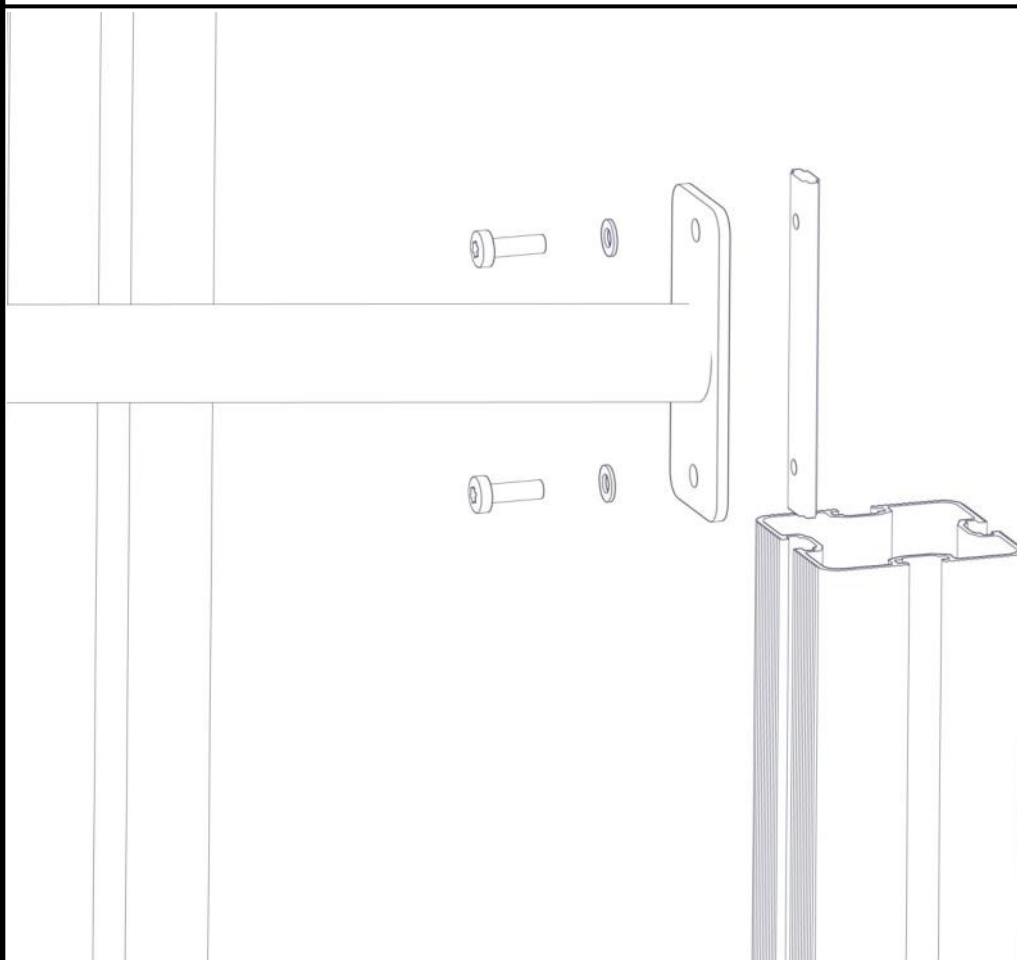

Montering av lekeapparatet / Assembly instructions / Montering av lekredskapet

Montering av lekeapparatet / Assembly instructions / Montering av lekredskapet

Boltepakker for / Boltpackage for / Bultpaket för		Sign. _____		
Rampe sort	Navn	Artnr/dimensjon	Ant	Lev
	Stolpe 95x95 L=1650 600-1050 Sort	SFA5117-1	2	
	Rampe gulv 2248x924x15 Grå	01-128-065	1	
	Rampe vange høyre Grå	01-128-066	1	
	Rampe vange venstre Grå	01-128-067	1	
	Torx M8x35 Torx M8x30 Torx M8x25	04-000-035 04-000-030 04-000-025	8 8 16	
	Brikke 150 2xM8 Brikke 120 3xM8	04-060-151 04-060-120	10 2	