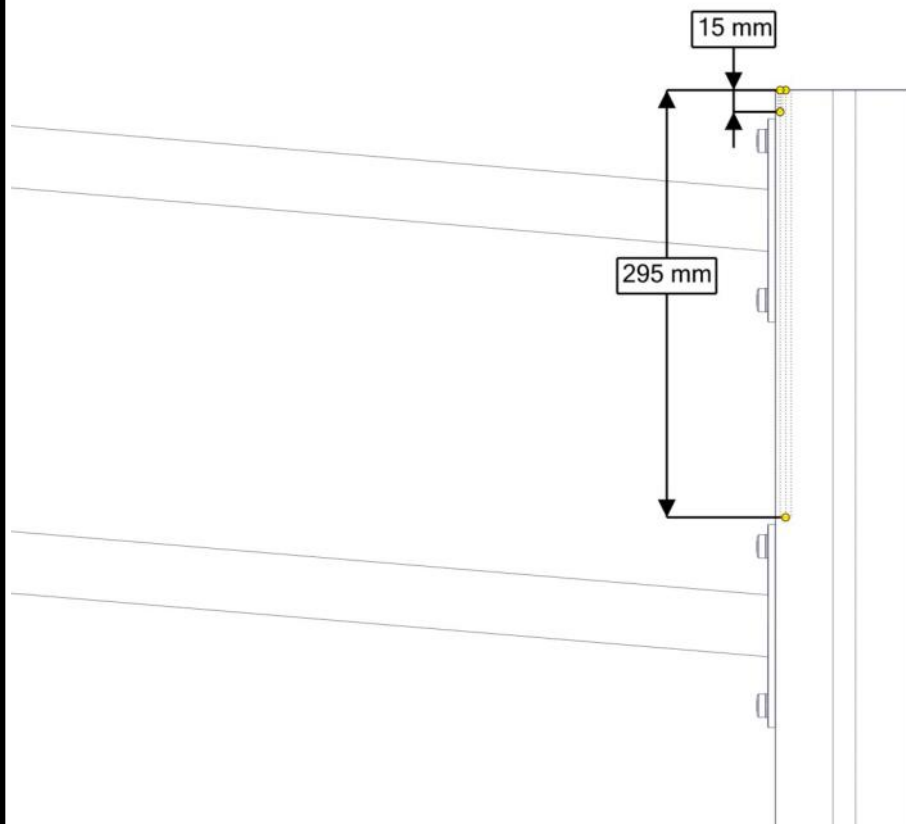

Montering av lekeapparatet / Assembly instructions / Montering av lekredskapet

Montering av lekeapparatet / Assembly instructions / Montering av lekredskapet

Boltepakker for / Boltpackage for / Bultpaket för		Sign. _____		
Rampe sort	Navn	Artnr/dimensjon	Ant	Lev
	Stolpe 95x95 L=1650 600-1050 Sort	SFA5117-1	2	
	Rampe gulv 2248x924x15 Grå	01-128-065	1	
	Rampe vange høyre Grå	01-128-066	1	
	Rampe vange venstre Grå	01-128-067	1	
	Torx M8x35 Torx M8x30 Torx M8x25	04-000-035 04-000-030 04-000-025	8 8 16	
	Brikke 150 2xM8 Brikke 120 3xM8	04-060-151 04-060-120	10 2	