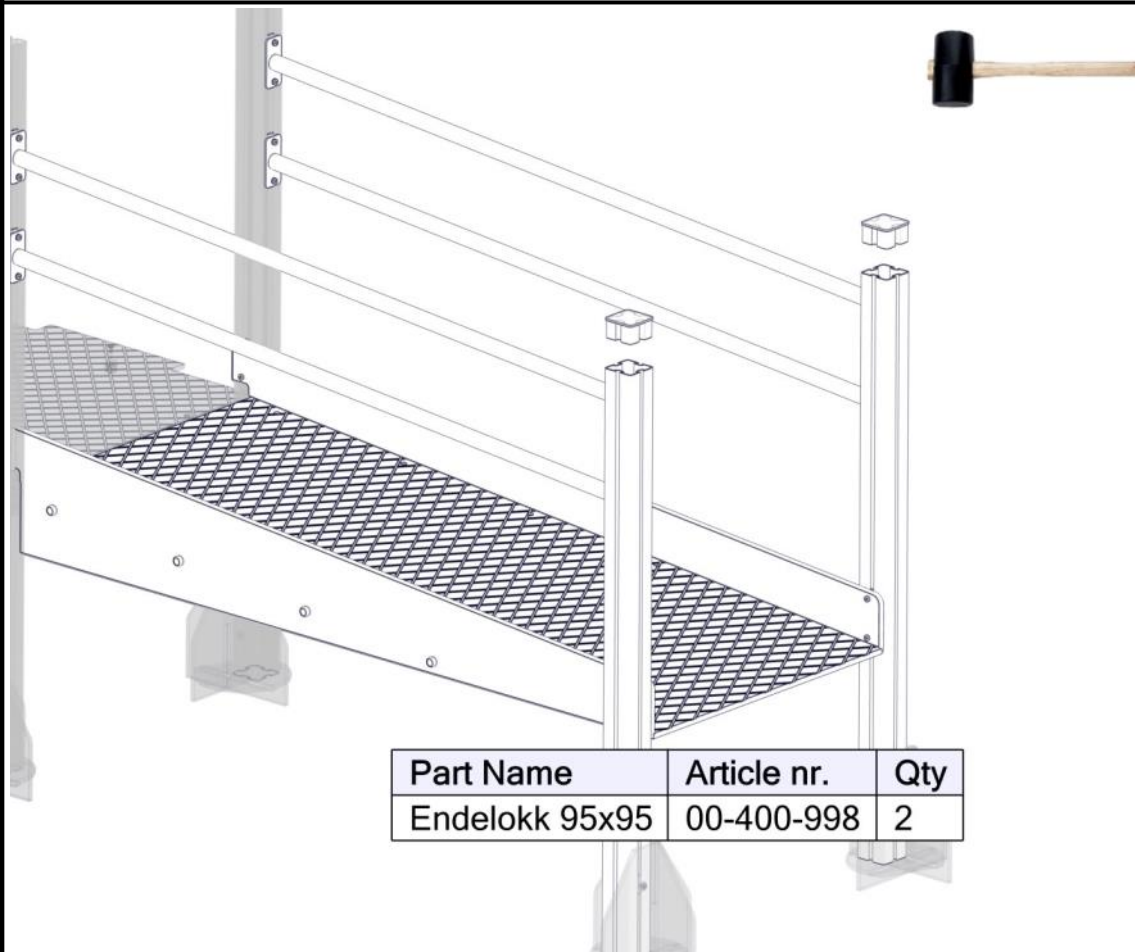

Montering av lekeapparatet / Assembly instructions / Montering av lekredskapet