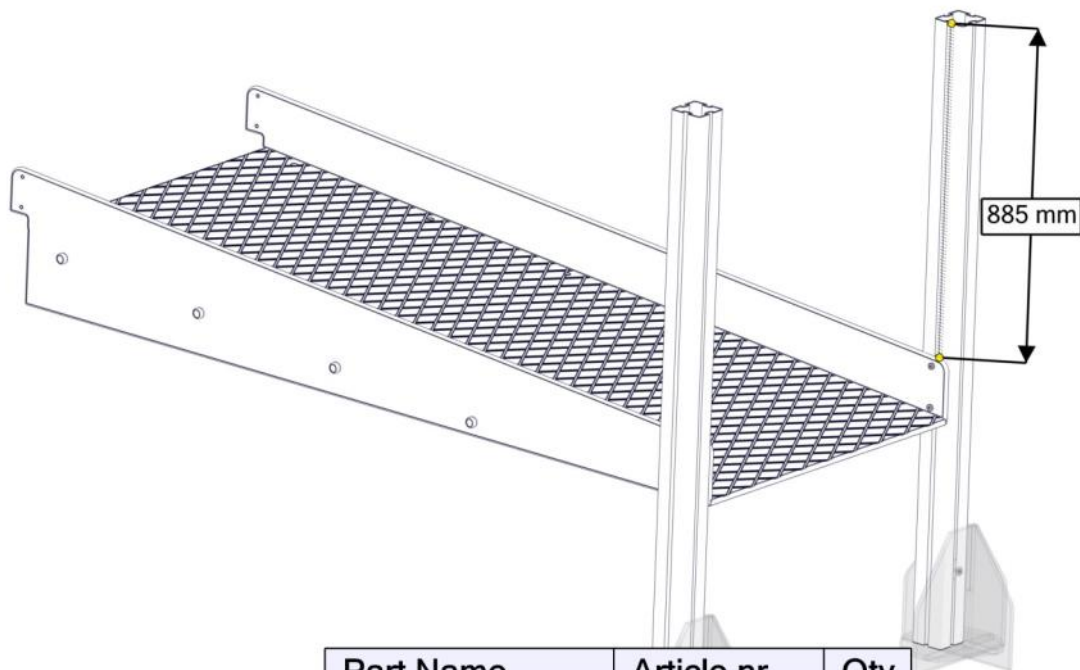

Part Name	Article nr.	Qty
Torx M8x35	04-000-035	4
Brikke 150 2xM8	04-060-151	2