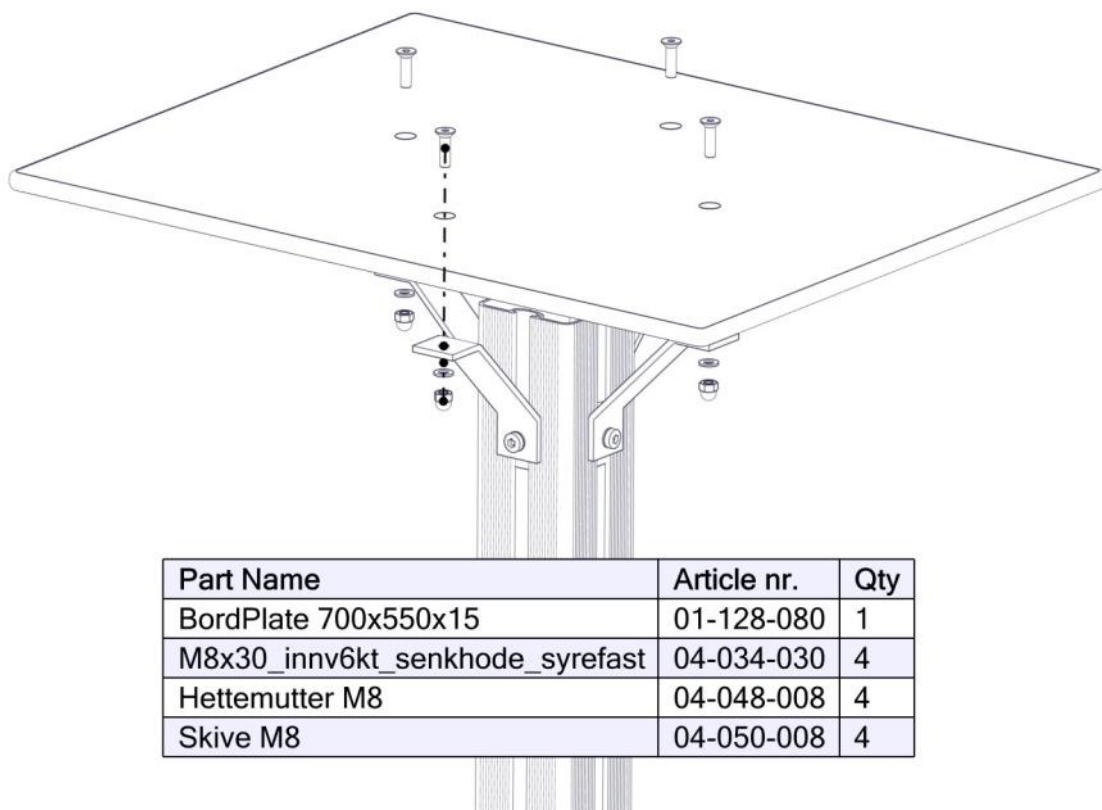

Boltepakker for / Boltpackage for / Bultpaket för

Sign. _____.

Bordplate 700x550x15	Navn	Artnr/dimensjon	Ant	Lev
	Skive M8	04-050-008	8	

Montering av lekeapparatet / Assembly instructions / Montering av lekredskapet

Part Name	Article nr.	Qty
Torx M8x25	04-000-025	4
Skive M8	04-050-008	4
Brikke 50 1XM8	04-060-050	4
Feste 45 gr 120x120x40x5	04-400-001	4

Part Name	Article nr.	Qty
BordPlate 700x550x15	01-128-080	1
M8x30_innv6kt_senkhode_syrefast	04-034-030	4
Hettemutter M8	04-048-008	4
Skive M8	04-050-008	4