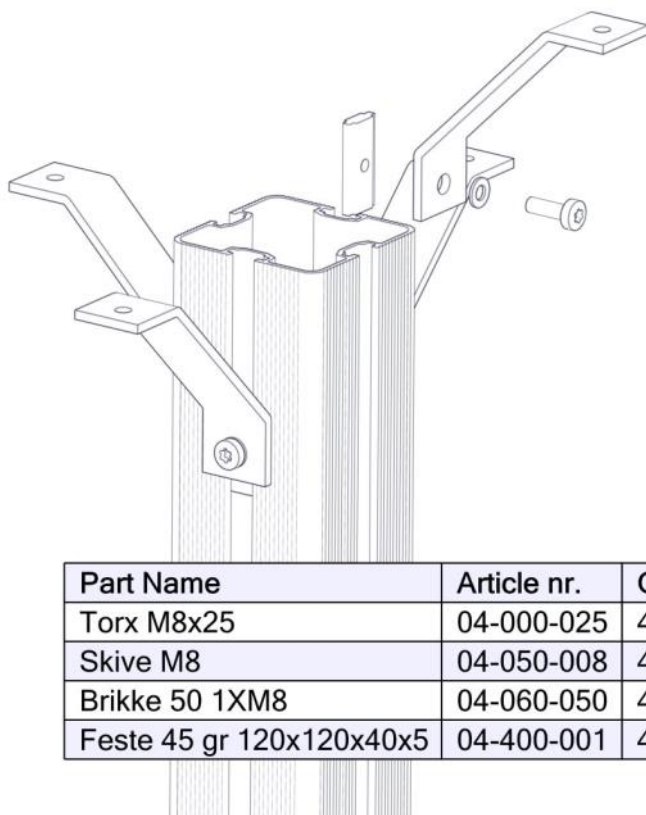

Søve AB
EA Rosengrensgatan 32
421 31 Västra Frölunda
Phone: +46 (0)31 773 97 00
www.sove.se

Boltepakker for / Boltpackage for / Bultpaket för

Sign. _____

Bordplate 700x550x15	Navn	Artnr/dimensjon	Ant	Lev
	Bordplate 700x550x15 Grå	01-128-080	1	
	Feste 45 grader 35-120-35	04-400-001	4	
	Unbrako M8x30 Forsenket hode	04-034-030	4	
	M8 hetemutter	04-048-008	4	
	Torx M8x25	04-000-025	4	
	Brikke 50 1x M8	04-060-050	4	

Boltepakker for / Boltpackage for / Bultpaket för

Sign. _____.

Bordplate 700x550x15	Navn	Artnr/dimensjon	Ant	Lev
	Skive M8	04-050-008	8	

Montering av lekeapparatet / Assembly instructions / Montering av lekredskapet

Part Name	Article nr.	Qty
Torx M8x25	04-000-025	4
Skive M8	04-050-008	4
Brikke 50 1XM8	04-060-050	4
Feste 45 gr 120x120x40x5	04-400-001	4

Part Name	Article nr.	Qty
BordPlate 700x550x15	01-128-080	1
M8x30_innv6kt_senkhode_syrefast	04-034-030	4
Hettemutter M8	04-048-008	4
Skive M8	04-050-008	4