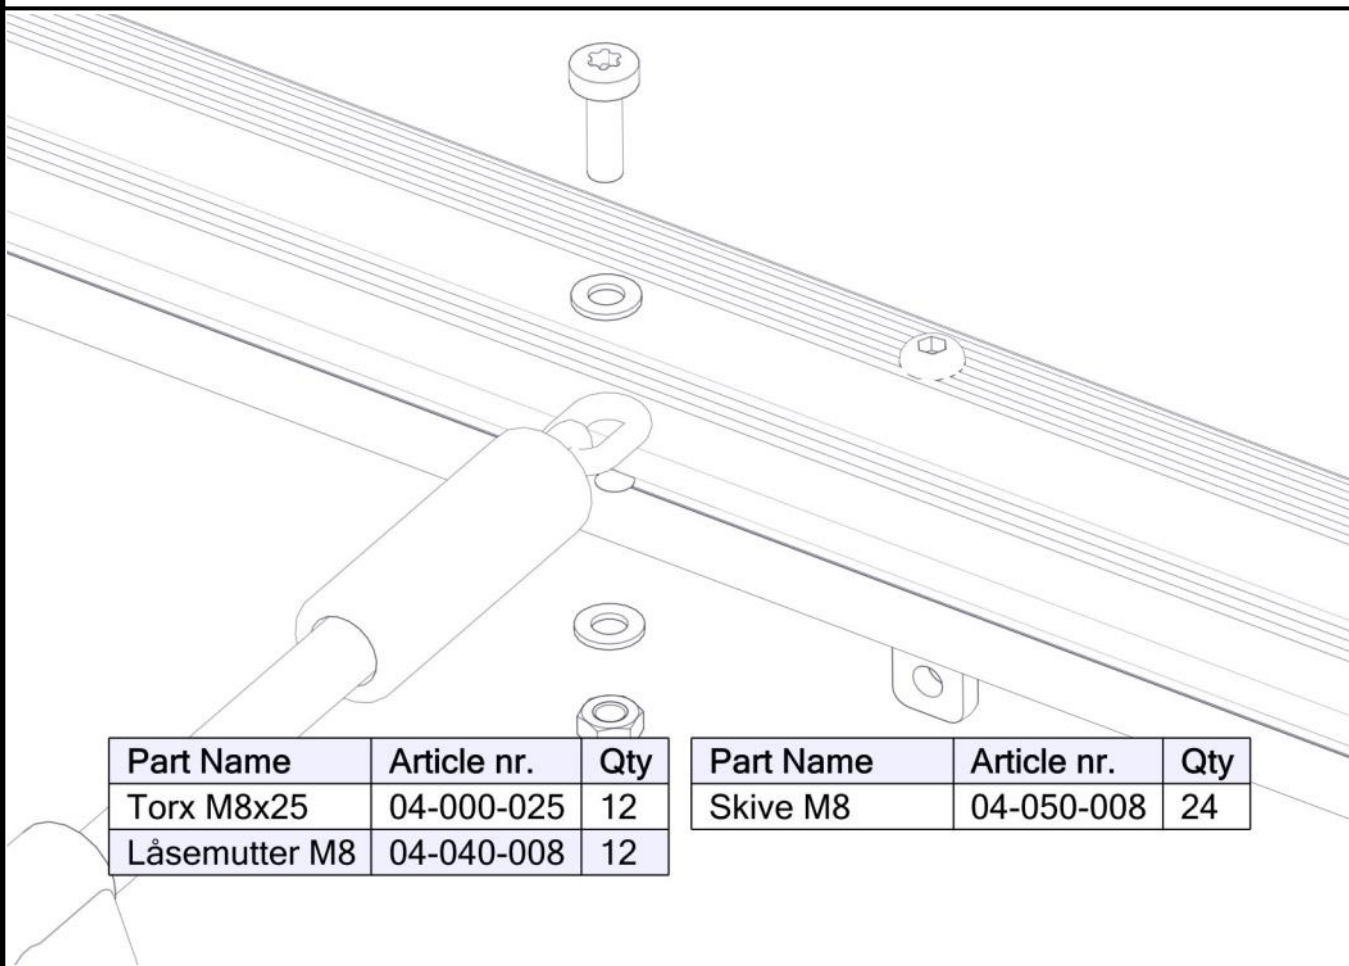

Montering av lekeapparatet / Assembly instructions / Montering av lekredskapet