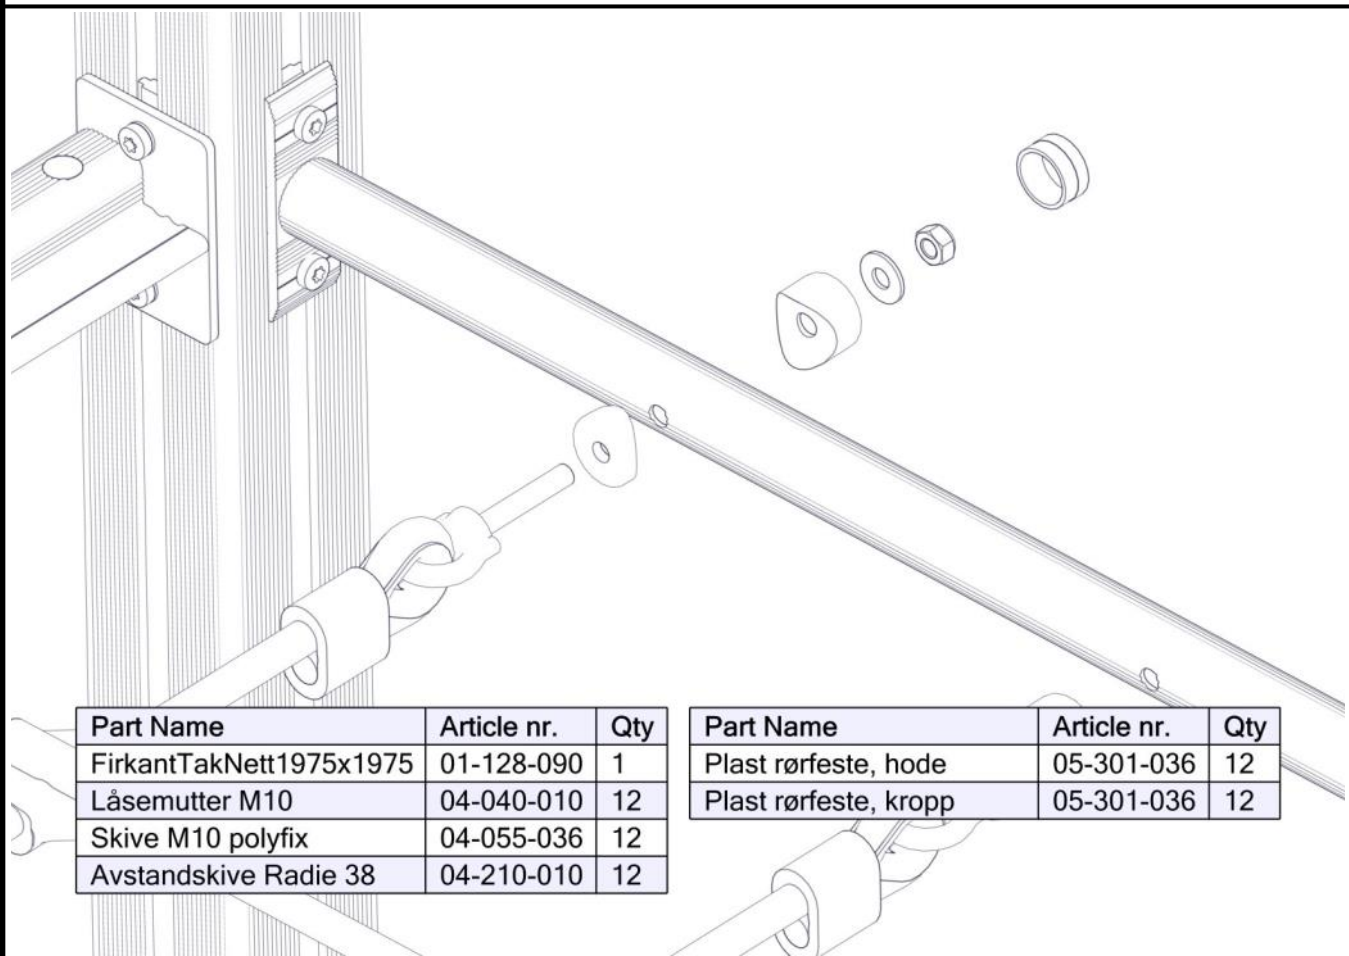

Montering av lekeapparatet / Assembly instructions / Montering av lekredskapet