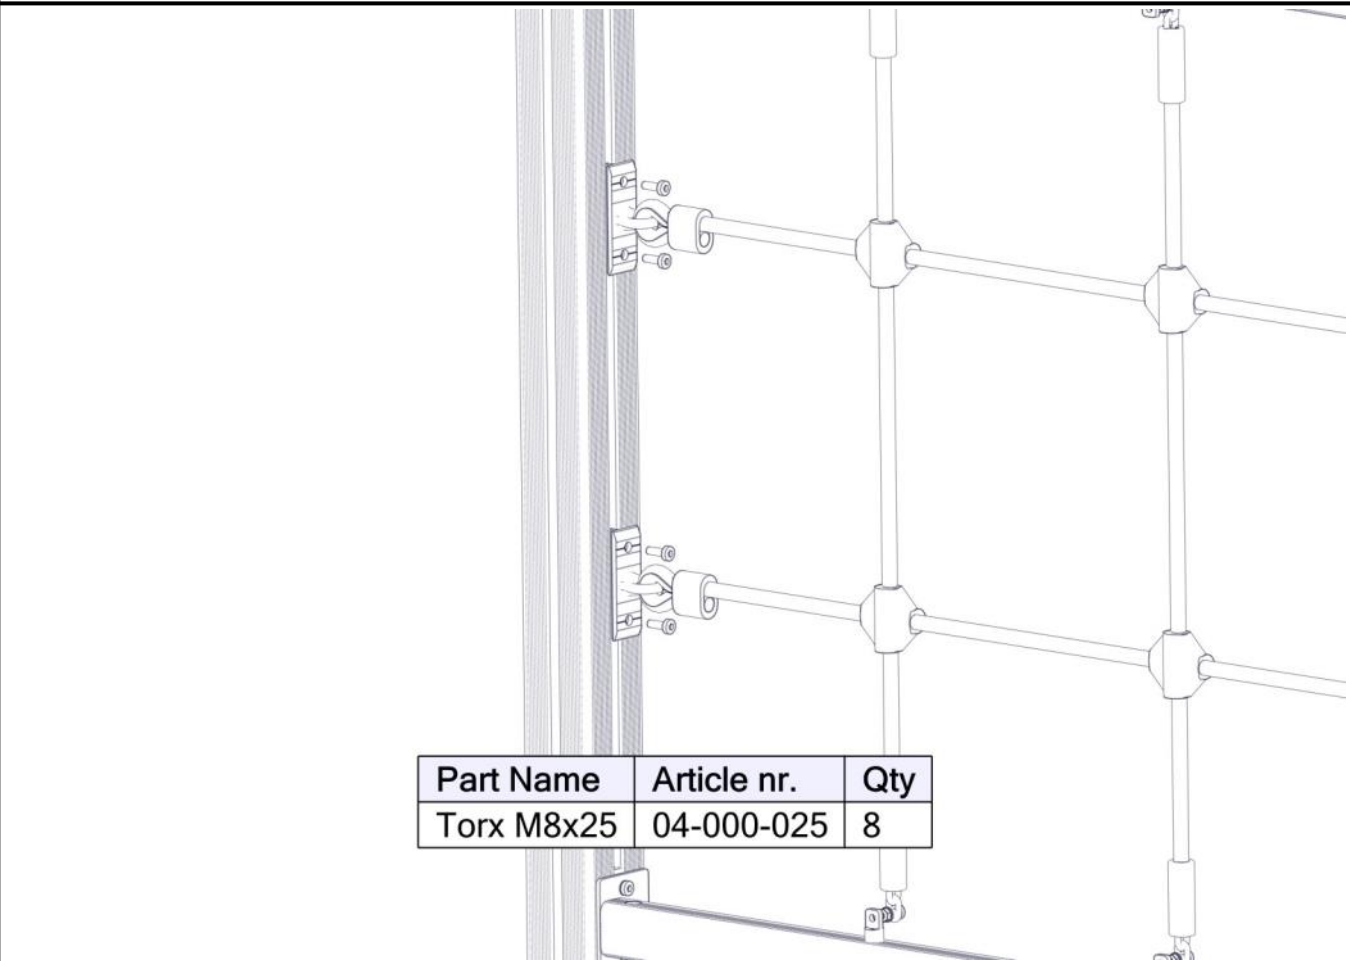

**søve**

Søve AB
EA Rosengrensgatan 32
421 31 Västra Frölunda
Phone: +46 (0)31 773 97 00
www.sove.se

Boltepakker for / Boltpackage for / Bultpaket för

Sign. _____

Mellom nett komplett 01-128-091K	Navn	Artnr/dimensjon	Ant	Lev
	Vertikall nett mellom fir- kantnett Sort	01-128-091	1	
	Torx M8x25	04-000-025	16	
	Skive M8	04-050-008	16	
	Låsemutter M8	04-040-008	8	
	Brikke M8 3T	04-060-120 Montert i stolpe	0	

Montering av lekeapparatet / Assembly instructions / Montering av lekredskapet

Part Name	Article nr.	Qty
Vertikalnett mellom firkantnett	01-128-091	1
Torx M8x25	04-000-025	8
Skive M8	04-050-008	16
Låsemutter M8	04-040-008	8

Part Name	Article nr.	Qty
Torx M8x25	04-000-025	8

Boltepakker for / Boltpackage for / Bultpaket för

Sign. _____

Mellom nett komplett 01-128-091K	Navn	Artnr/dimensjon	Ant	Lev
	Vertikall nett mellom fir- kantnett Sort	01-128-091	1	
	Torx M8x25	04-000-025	16	
	Skive M8	04-050-008	16	
	Låsemutter M8	04-040-008	8	
	Brikke M8 3T	04-060-120 Montert i stolpe	0	