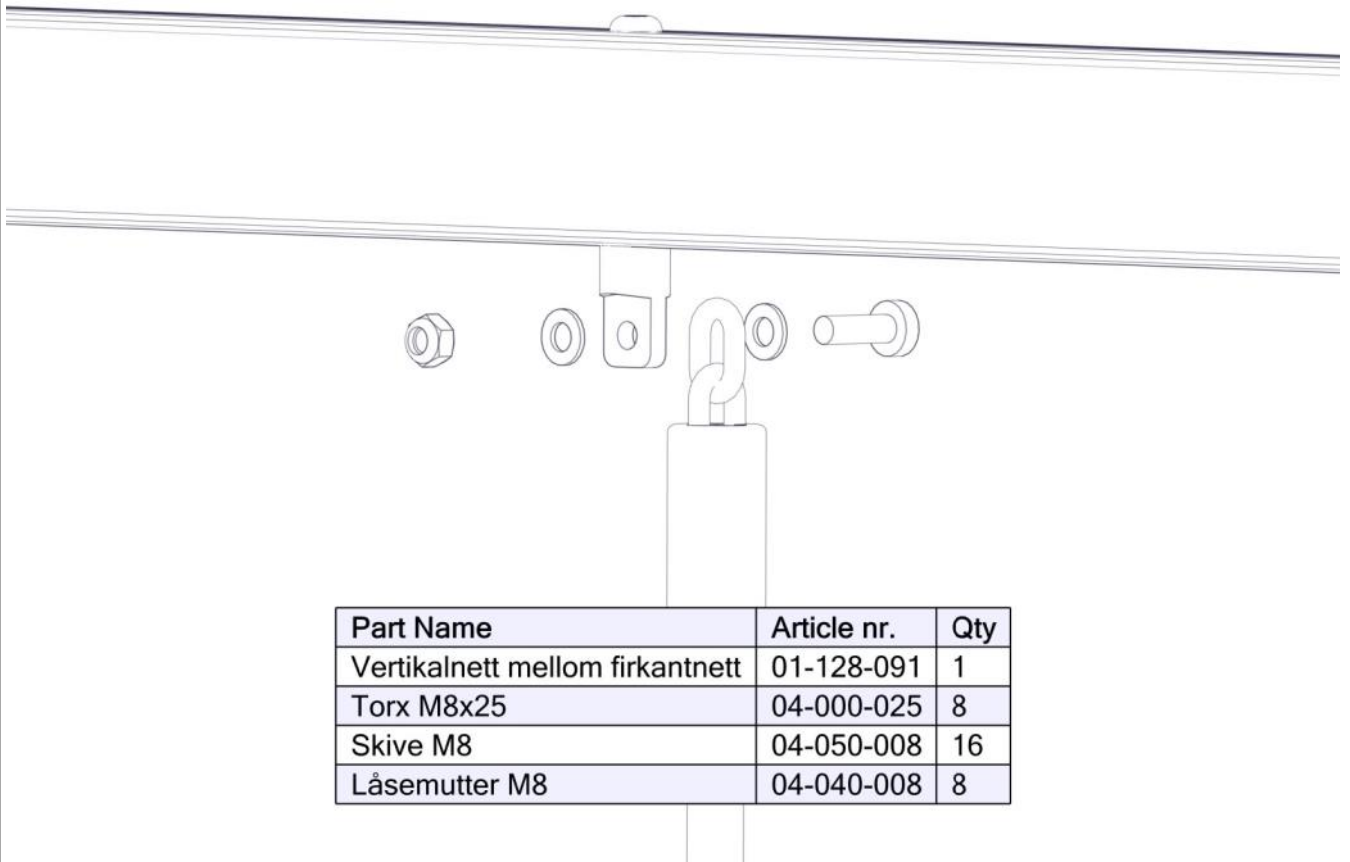

**søve**

Søve AB
EA Rosengrensgatan 32
421 31 Västra Frölunda
Phone: +46 (0)31 773 97 00
www.sove.se

Boltepakker for / Boltpackage for / Bultpaket för

Sign. _____

Mellom nett komplett 01-128-091K	Navn	Artnr/dimensjon	Ant	Lev
	Vertikall nett mellom fir- kantnett Sort	01-128-091	1	
	Torx M8x25	04-000-025	16	
	Skive M8	04-050-008	16	
	Låsemutter M8	04-040-008	8	
	Brikke M8 3T	04-060-120 Montert i stolpe	0	

Montering av lekeapparatet / Assembly instructions / Montering av lekredskapet

Part Name	Article nr.	Qty
Vertikalnett mellom firkantnett	01-128-091	1
Torx M8x25	04-000-025	8
Skive M8	04-050-008	16
Låsemutter M8	04-040-008	8

Part Name	Article nr.	Qty
Torx M8x25	04-000-025	8

Boltepakker for / Boltpackage for / Bultpaket för

Sign. _____

Mellom nett komplett 01-128-091K	Navn	Artnr/dimensjon	Ant	Lev
	Vertikall nett mellom fir- kantnett Sort	01-128-091	1	
	Torx M8x25	04-000-025	16	
	Skive M8	04-050-008	16	
	Låsemutter M8	04-040-008	8	
	Brikke M8 3T	04-060-120 Montert i stolpe	0	