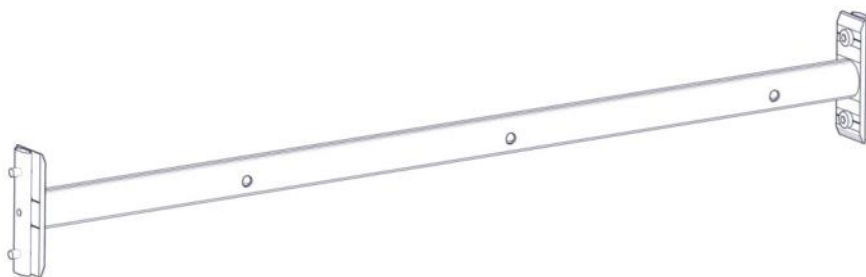

N**Monteringsanvisning****EN****Assembly Instructions****S****Monteringsanvisning**

Produkt nr. / Product no. / Produkt nr.

01-128-093K**Sort**

Ord. nr. _____

Dato. _____

Sign. _____

**søve**

Søve AS
Grønnvoldveien 290
3830 Ulefoss - Norway
Tlf: +47 35 94 65 65
www.sove.no

**søve**

Søve AB
EA Rosengrensgatan 32
421 31 Västra Frölunda
Phone: +46 (0)31 773 97 00
www.sove.se

Boltepakker for / Boltpackage for / Bultpaket för

Sign. _____.

Sperrerør L=940 Sort komplett 01-128-093K	Navn	Artnr/dimensjon	Ant	Lev
	Sperrerør L=940 3Hull cc 300 Asymetrisk horizontal Sort	01-128-093	1	
	Torx M8x25	04-000-025	4	
	Brikke 120 3xM8	04-060-120	2	

Montering av lekeapparatet / Assembly instructions / Montering av lekredskapet

Se på hovedmontering for posisjon
 Look at main assembly for position
 Titta på hovudmontering för position

Part Name	Article nr.	Qty
Sperrerør 3hull cc300 horizontal Asymetrisk	01-128-093	1
Torx M8x25	04-000-025	4
Brikke 120 3xM8	04-060-120	2

Boltepakker for / Boltpackage for / Bultpaket för

Sign. _____.

Sperrerør L=940 Sort komplett 01-128-093K	Navn	Artnr/dimensjon	Ant	Lev
	Sperrerør L=940 3Hull cc 300 Asymetrisk horizontal Sort	01-128-093	1	
	Torx M8x25	04-000-025	4	
	Brikke 120 3xM8	04-060-120	2	