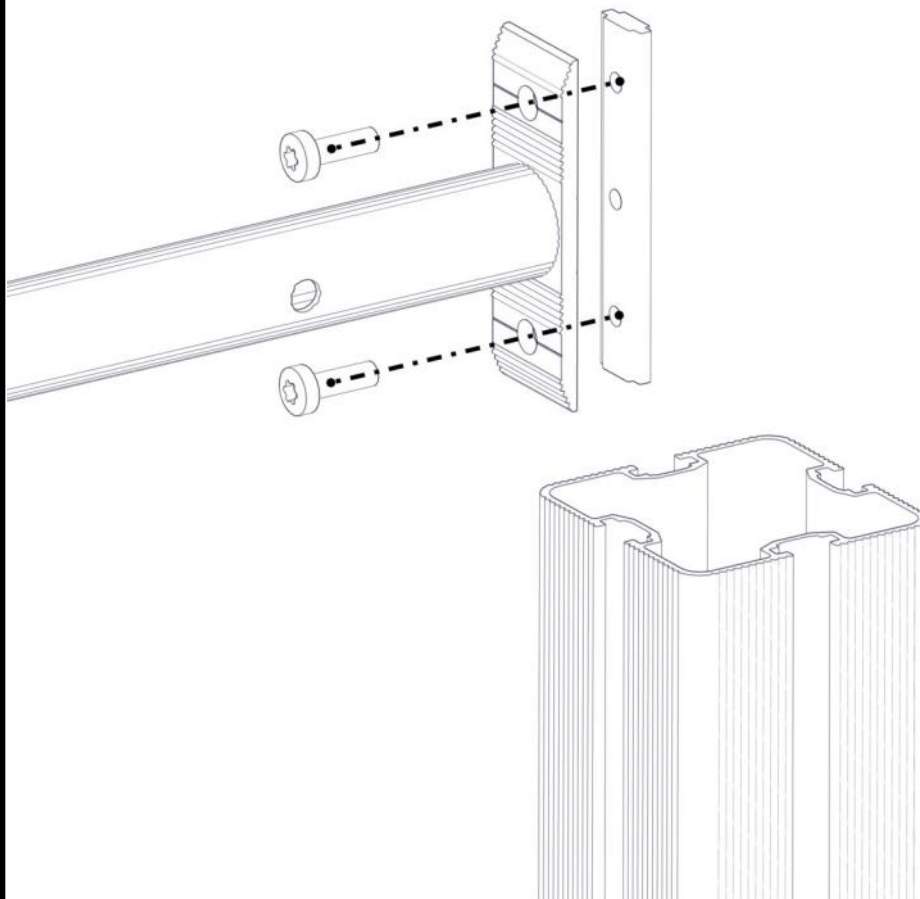

**søve**

Søve AB
EA Rosengrensgatan 32
421 31 Västra Frölunda
Phone: +46 (0)31 773 97 00
www.sove.se

Boltepakker for / Boltpackage for / Bultpaket för

Sign. _____.

Sperrerør L=940 Sort komplett 01-128-093K	Navn	Artnr/dimensjon	Ant	Lev
	Sperrerør L=940 3Hull cc 300 Asymetrisk horizontal Sort	01-128-093	1	
	Torx M8x25	04-000-025	4	
	Brikke 120 3xM8	04-060-120	2	

Montering av lekeapparatet / Assembly instructions / Montering av lekredskapet

Se på hovedmontering for posisjon
 Look at main assembly for position
 Titta på hovudmontering för position

Part Name	Article nr.	Qty
Sperrerør 3hull cc300 horizontal Asymetrisk	01-128-093	1
Torx M8x25	04-000-025	4
Brikke 120 3xM8	04-060-120	2