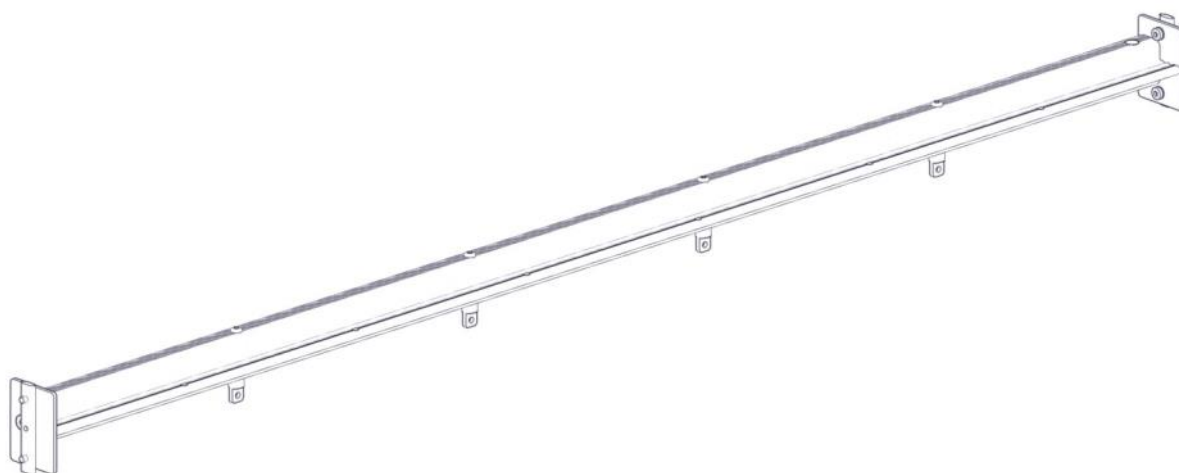

N**Monteringsanvisning****EN****Assembly Instructions****S****Monteringsanvisning**

Produkt nr. / Product no. / Produkt nr.

01-128-094K**Sort**

Ord. nr. _____

Dato. _____

Sign. _____

Søve AS
Grønnvoldveien 290
3830 Ulefoss - Norway
Tlf: +47 35 94 65 65
www.sove.no

Søve AB
EA Rosengrensgatan 32
421 31 Västra Frölunda
Phone: +46 (0)31 773 97 00
www.sove.se

Boltepakker for / Boltpackage for / Bultpaket för

Sign. _____

| Drager L=1980 Sort komplett 01-128-094K | Navn | Artnr/dimensjon | Ant | Lev |
|---|--|-----------------|-----|-----|
|  | Drager med hull for virkant-nett og koblinger 1 side for vertikal nett | 01-128-094 | 1 | |
|  | Torx M8x25 | 04-000-025 | 4 | |
|  | Brikke 120 3xM8 | 04-060-120 | 2 | |
|  | Skive M8 | 04-050-008 | 4 | |

Montering av lekeapparatet / Assembly instructions / Montering av lekredskapet

Se på hovedmontering for posisjon
 Look at main assembly for position
 Titta på hovudmontering för position

| Part Name | Article nr. | Qty |
|----------------------------------|-------------|-----|
| Torx M8x25 | 04-000-025 | 4 |
| Drager virkantnett + 1x sidenett | 01-128-094 | 1 |
| Brikke 120 3xM8 | 04-060-120 | 2 |