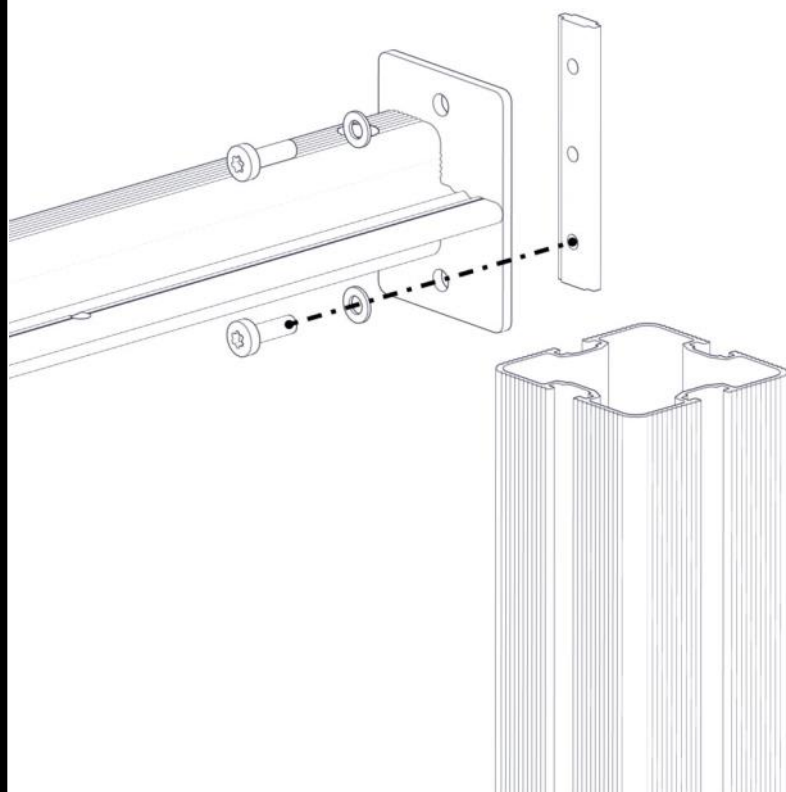

Montering av lekeapparatet / Assembly instructions / Montering av lekredskapet

Se på hovedmontering for posisjon
 Look at main assembly for position
 Titta på hovudmontering för position

| Part Name | Article nr. | Qty |
|----------------------------------|-------------|-----|
| Torx M8x25 | 04-000-025 | 4 |
| Drager virkantnett + 1x sidenett | 01-128-094 | 1 |
| Brikke 120 3xM8 | 04-060-120 | 2 |