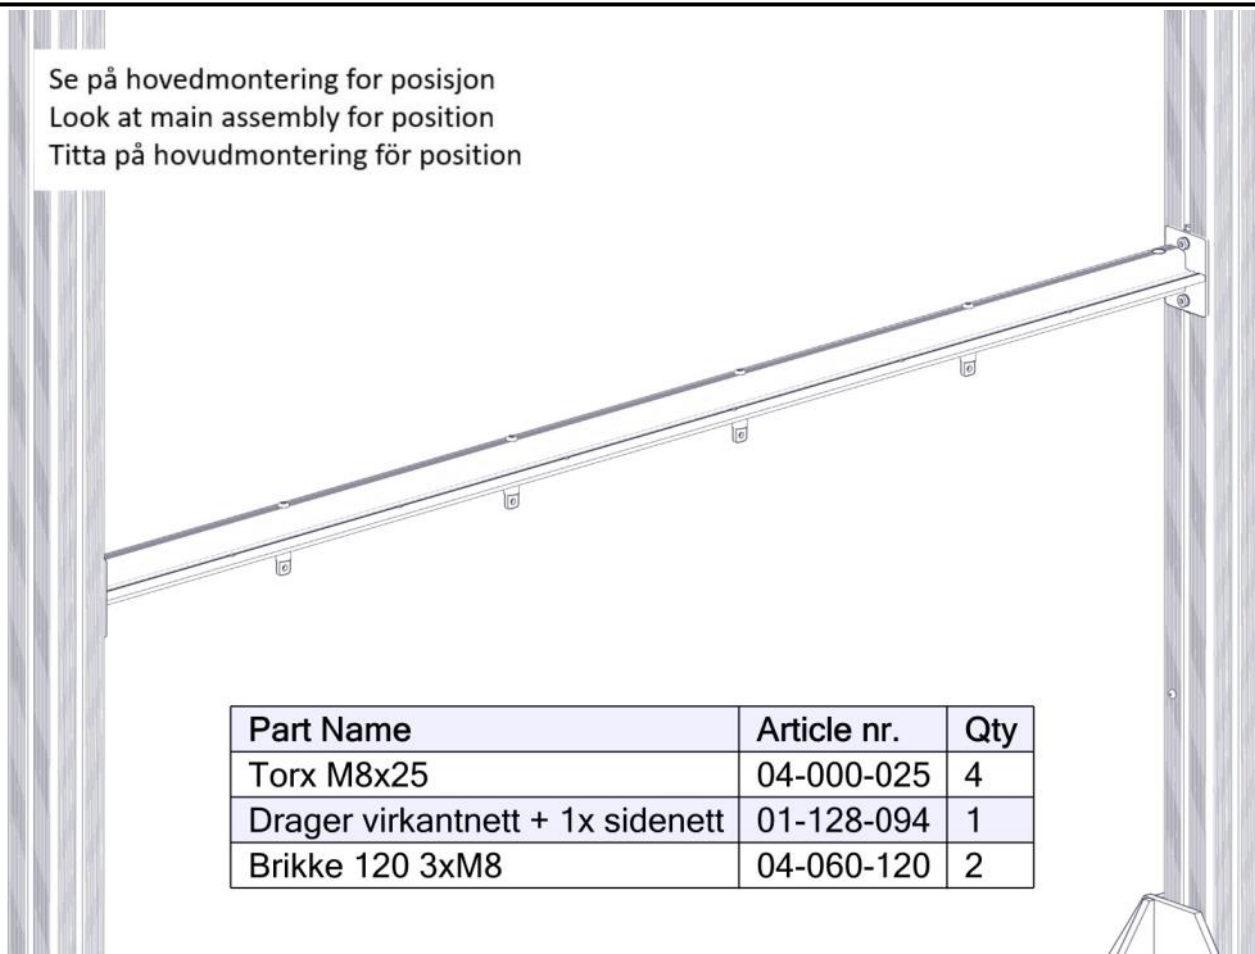

Montering av lekeapparatet / Assembly instructions / Montering av lekredskapet

Se på hovedmontering for posisjon
Look at main assembly for position
Titta på hovudmontering för position

Part Name	Article nr.	Qty
Torx M8x25	04-000-025	4
Drager virkantnett + 1x sidenett	01-128-094	1
Brikke 120 3xM8	04-060-120	2