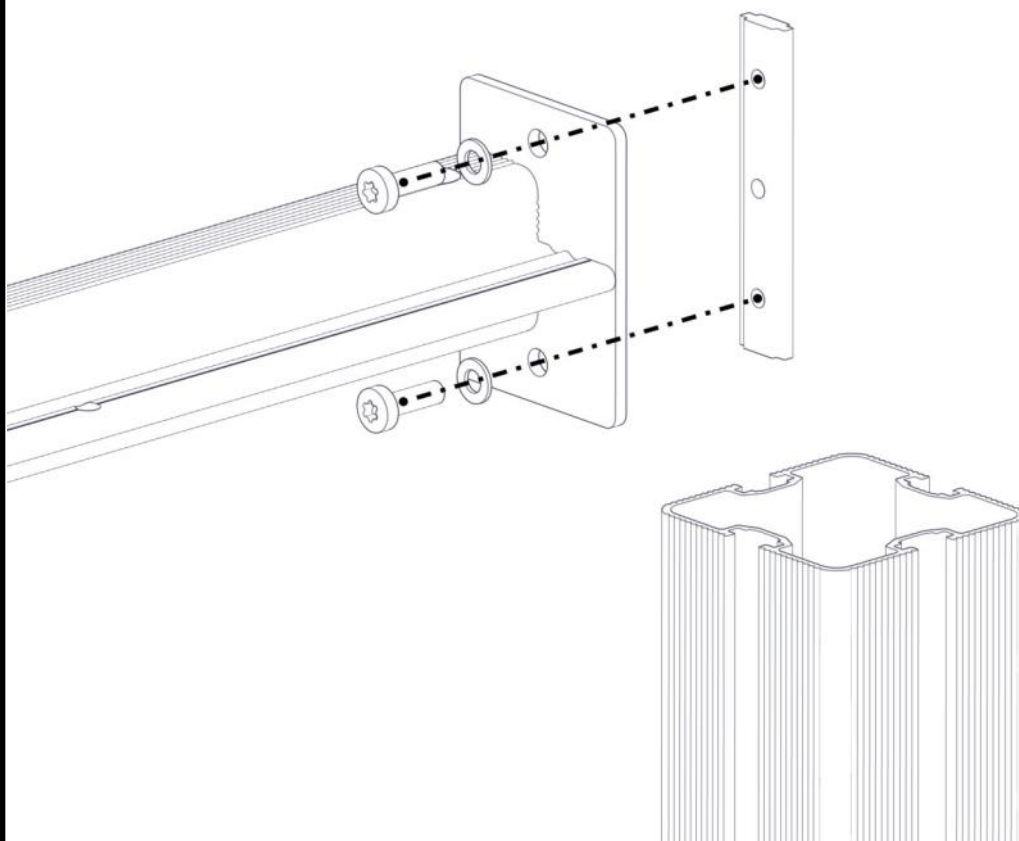

Montering av lekeapparatet / Assembly instructions / Montering av lekredskapet

Se på hovedmontering for posisjon
Look at main assembly for position
Titta på hovudmontering för position