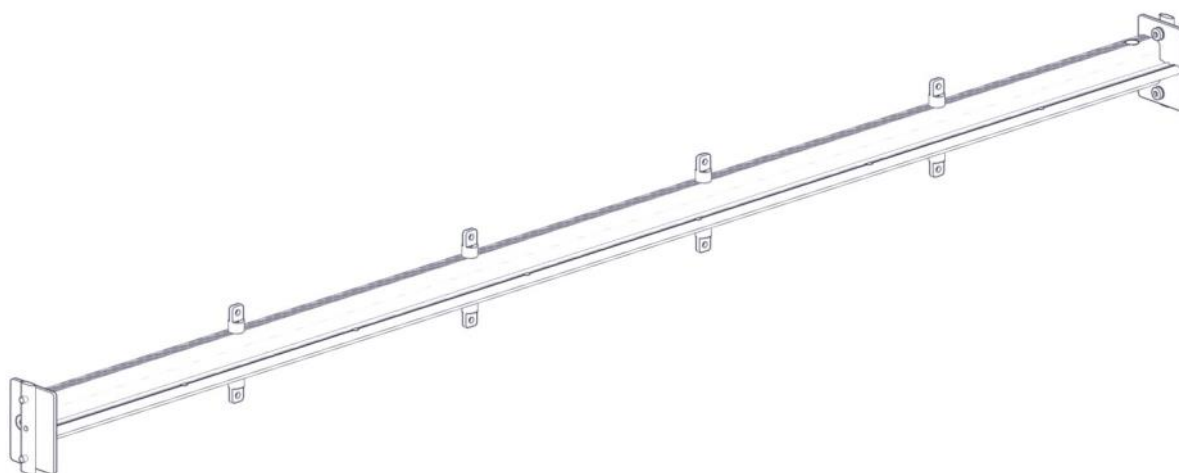

N

Monteringsanvisning

EN

Assembly Instructions

S

Monteringsanvisning

Produkt nr. / Product no. / Produkt nr.

01-128-095K

Sort

Ord. nr. _____

Dato. _____

Sign. _____