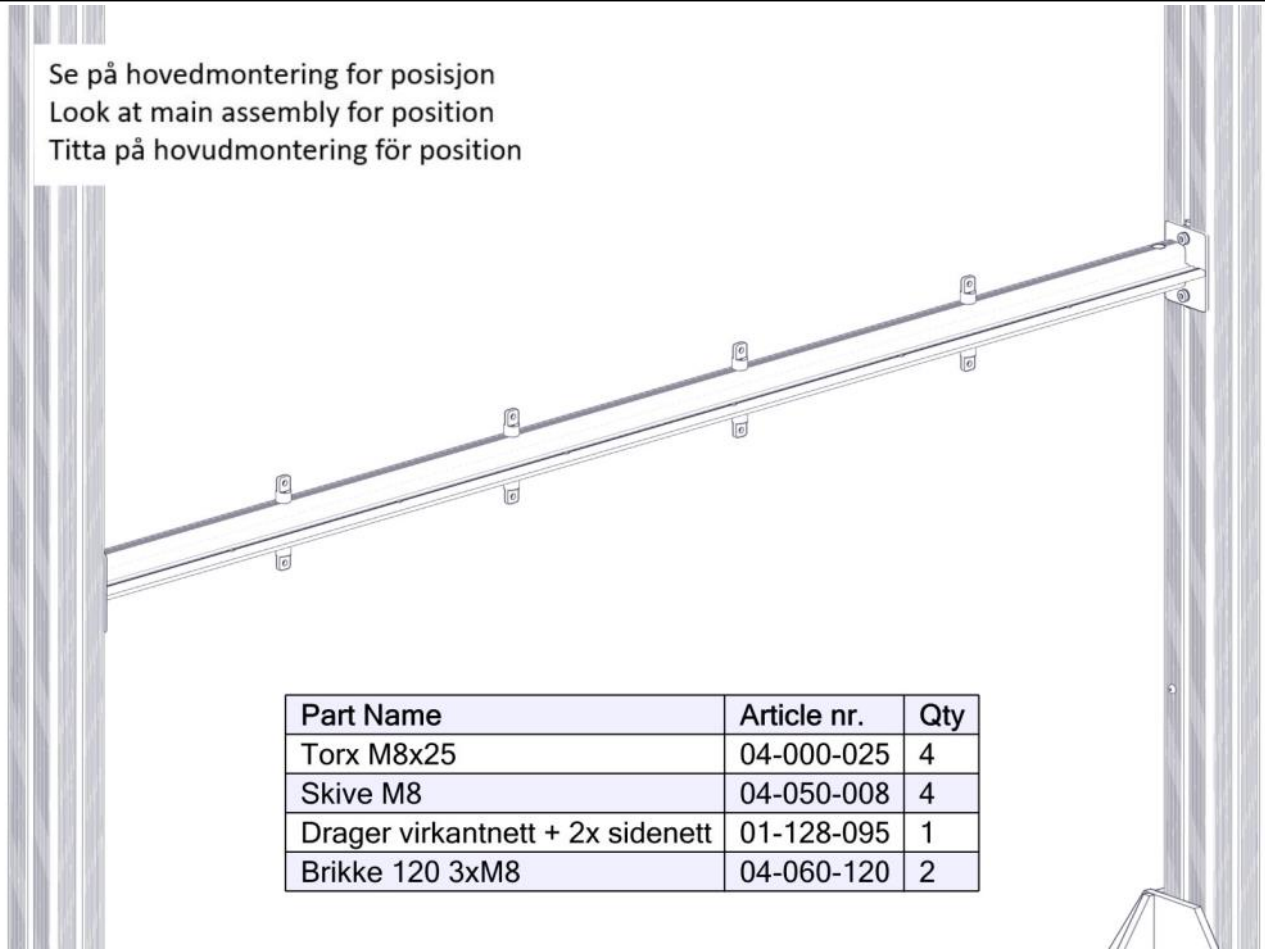

Montering av lekeapparatet / Assembly instructions / Montering av lekredskapet

Se på hovedmontering for posisjon
Look at main assembly for position
Titta på hovudmontering för position