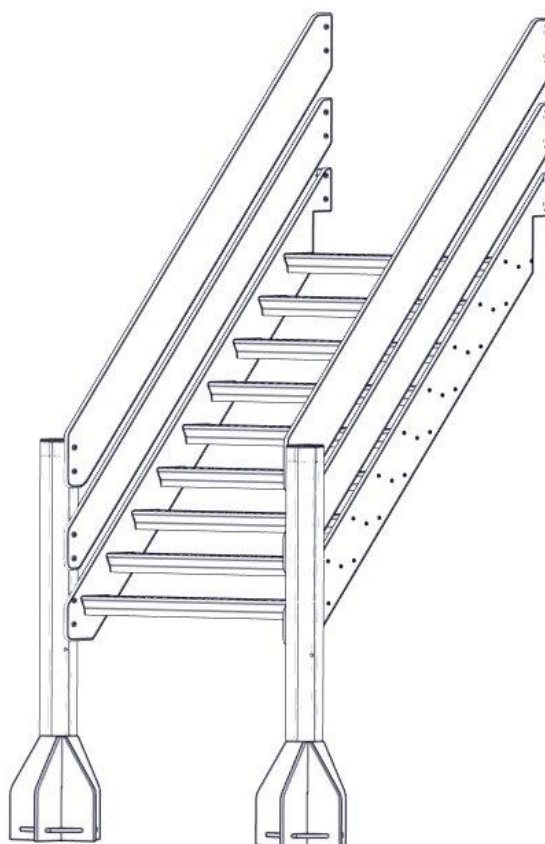

N

Monteringsanvisning

EN

Assembly Instructions

S

Monteringsanvisning

Produkt nr. / Product no. / Produkt nr.

01-129-087K

Grå / Trestruktur

Ord. nr. _____

Dato. _____

Sign. _____