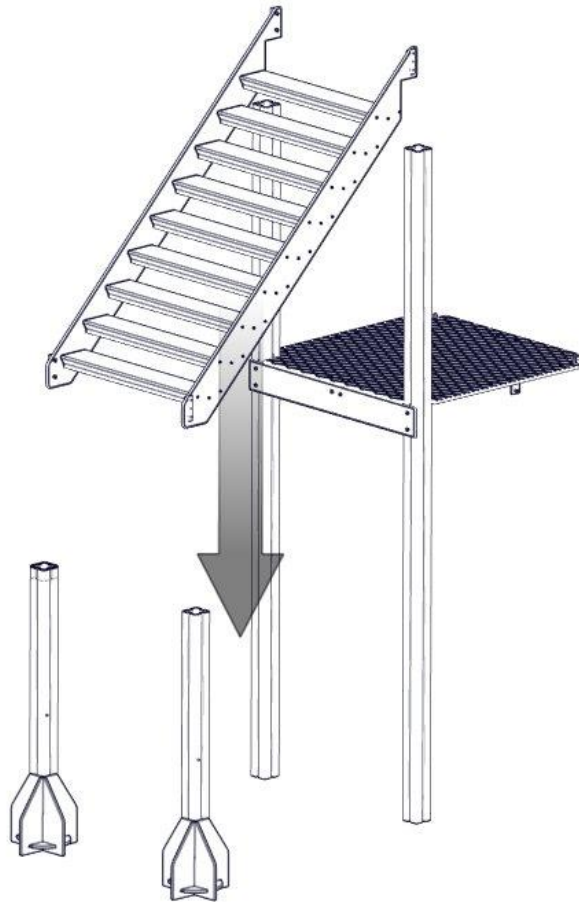

Montering av lekeapparatet / Assembly instructions / Montering av lekredskapet