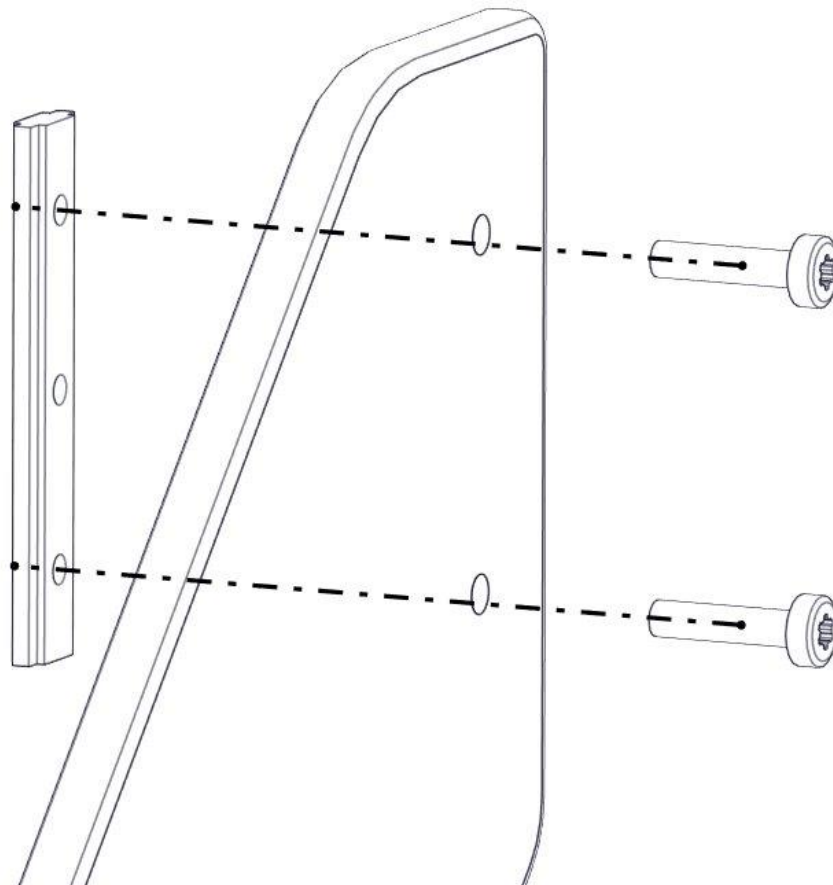

Montering av lekeapparatet / Assembly instructions / Montering av lekredskapet

nr	PartName	Artnr	Antall
1	Trapp rekkverk 145x2170x15	01-129-011	2
2	Trapp rekkverk 195x2170x15	01-129-009	2
3	Brikke 120 3xM8	04-060-120	8
4	Torx M8x35	04-000-035	16