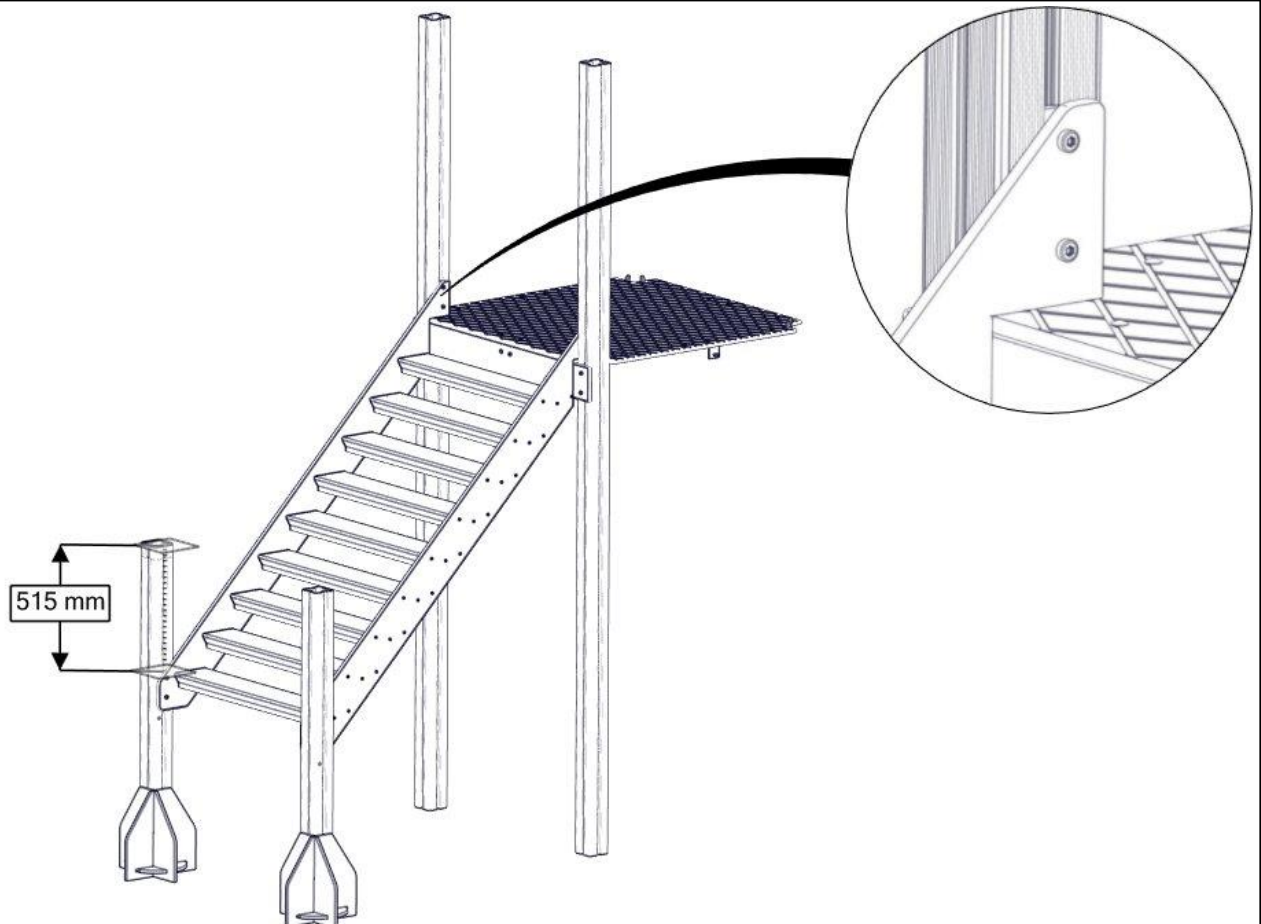

Montering av lekeapparatet / Assembly instructions / Montering av lekredskapet