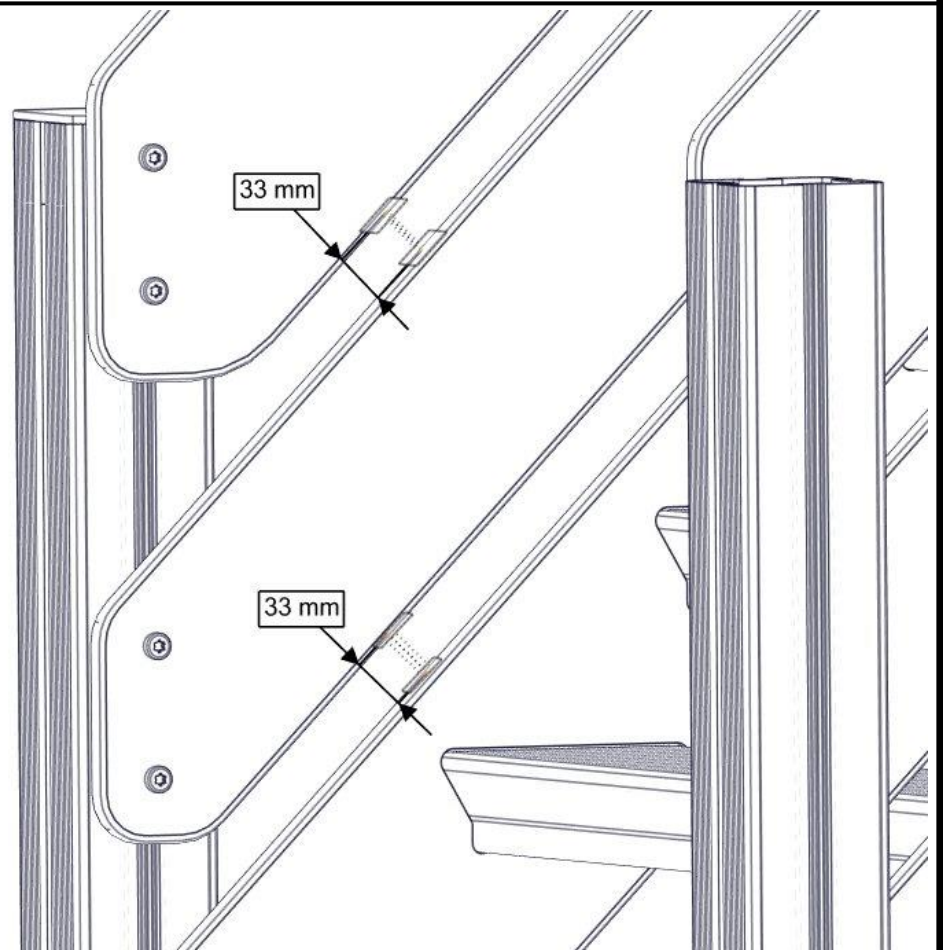

Montering av lekeapparatet / Assembly instructions / Montering av lekredskapet