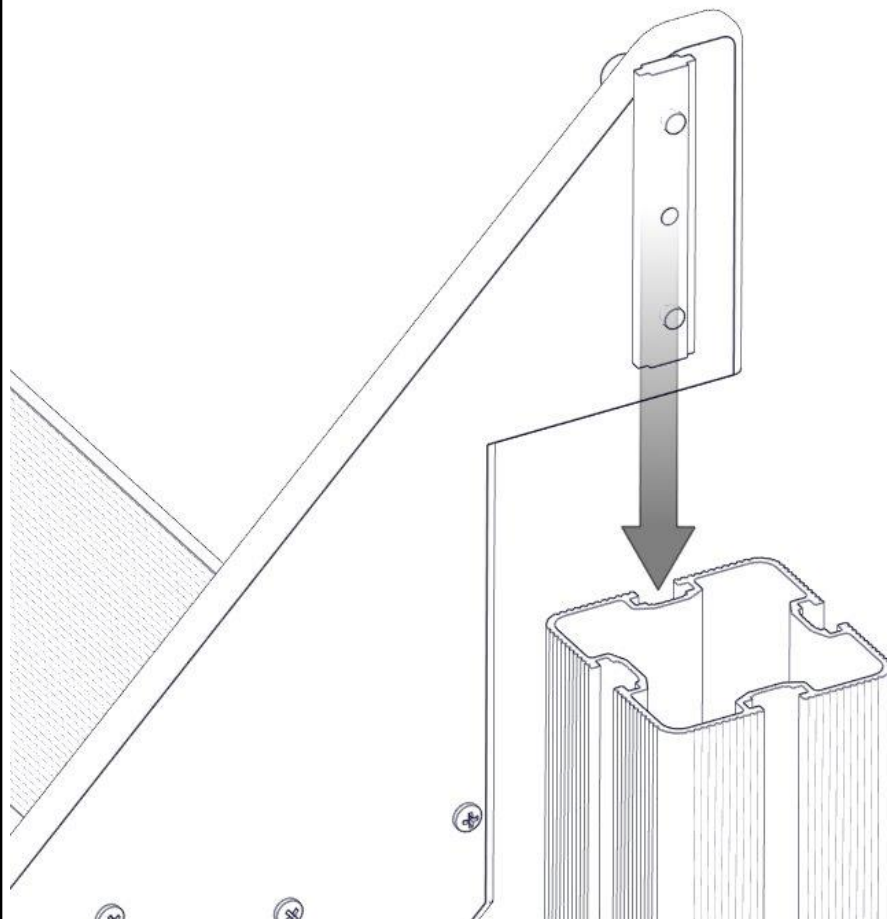

Montering av lekeapparatet / Assembly instructions / Montering av lekredskapet