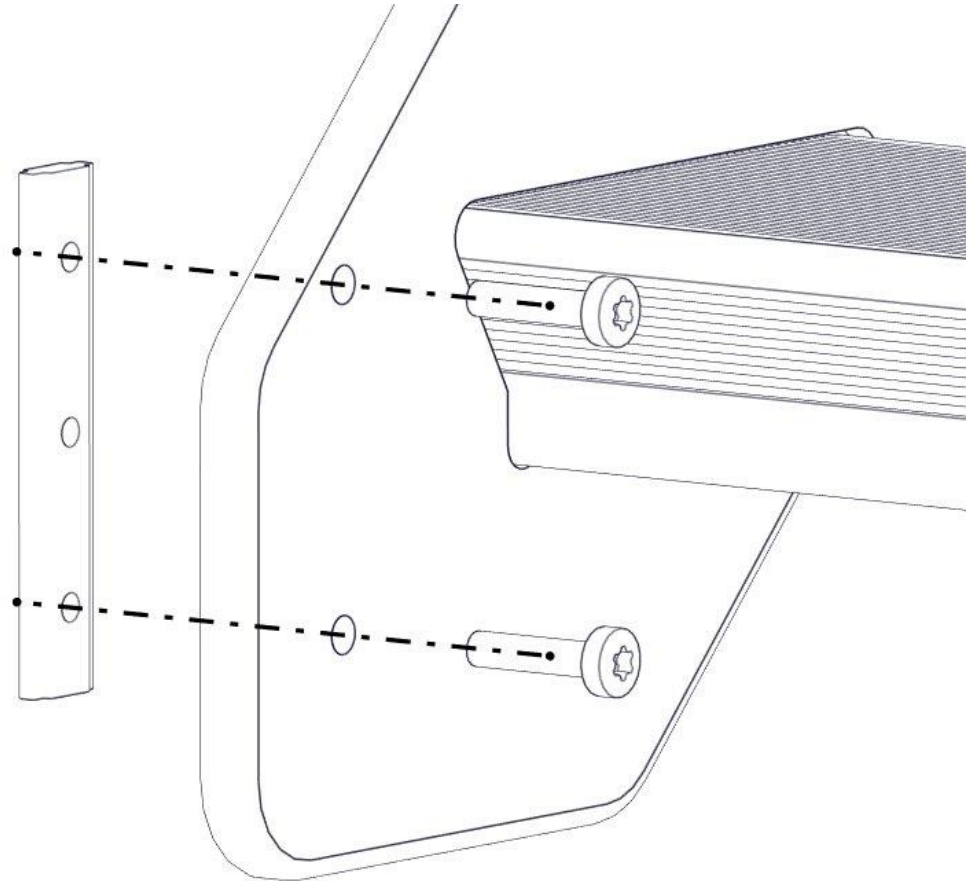

Montering av lekeapparatet / Assembly instructions / Montering av lekredskapet