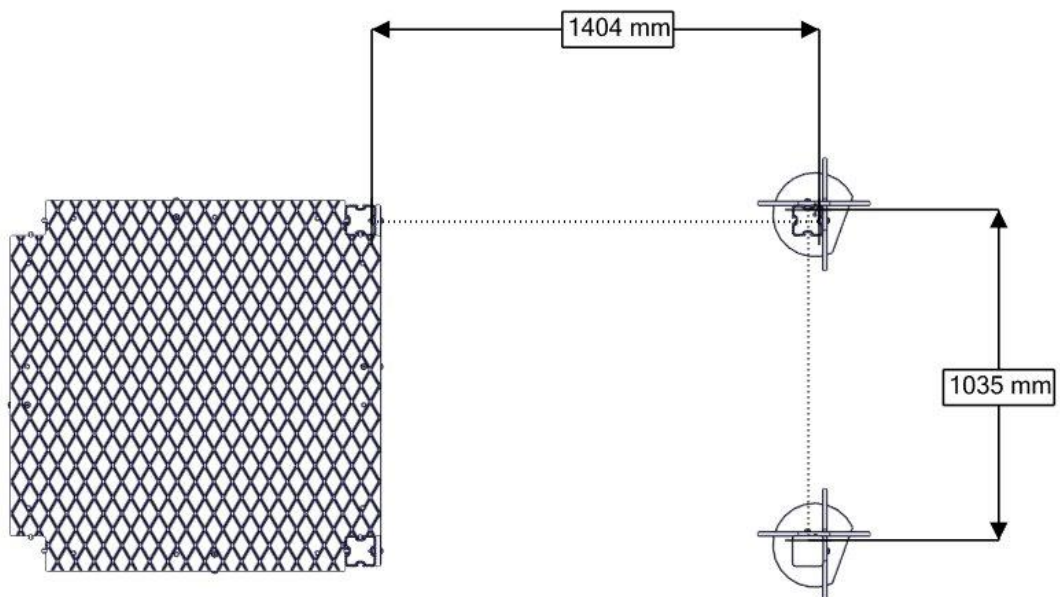

Montering av lekeapparatet / Assembly instructions / Montering av lekredskapet