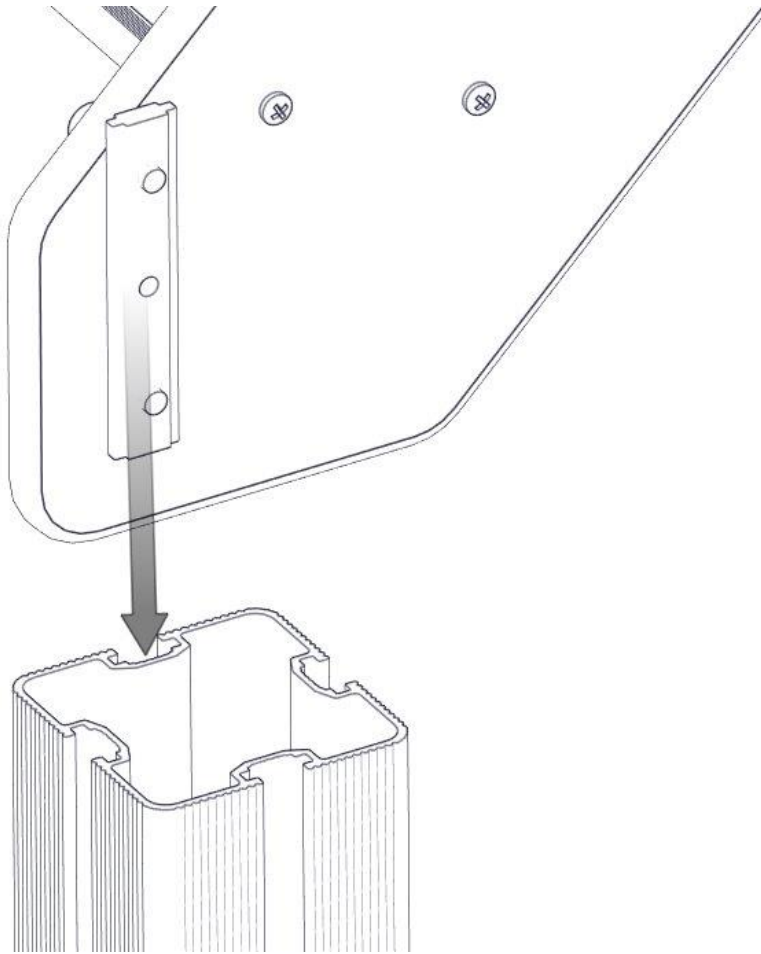

Montering av lekeapparatet / Assembly instructions / Montering av lekredskapet