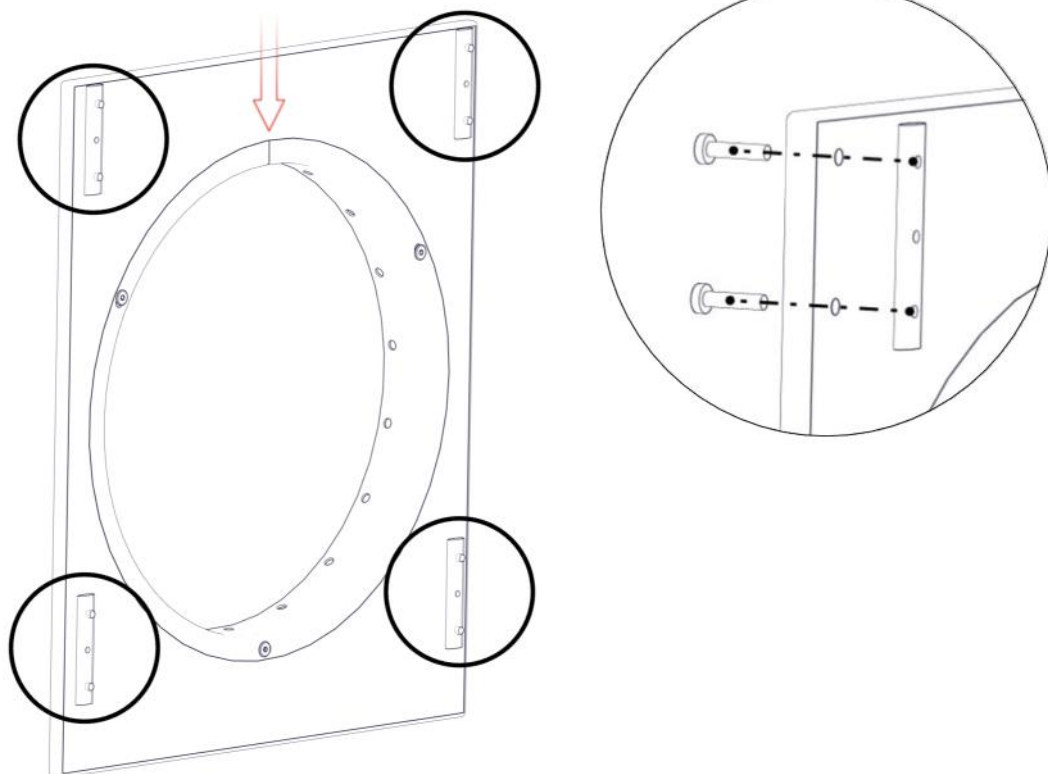

Montering av lekeapparatet / Assembly instructions / Montering av lekredskapet

Part Name	Article nr.	Qty
Brikke 120 3xM8	04-060-120	8
Torx M8x35	04-000-035	16
Tunnel endeplate med ring montert 767x650	01-244-032	2