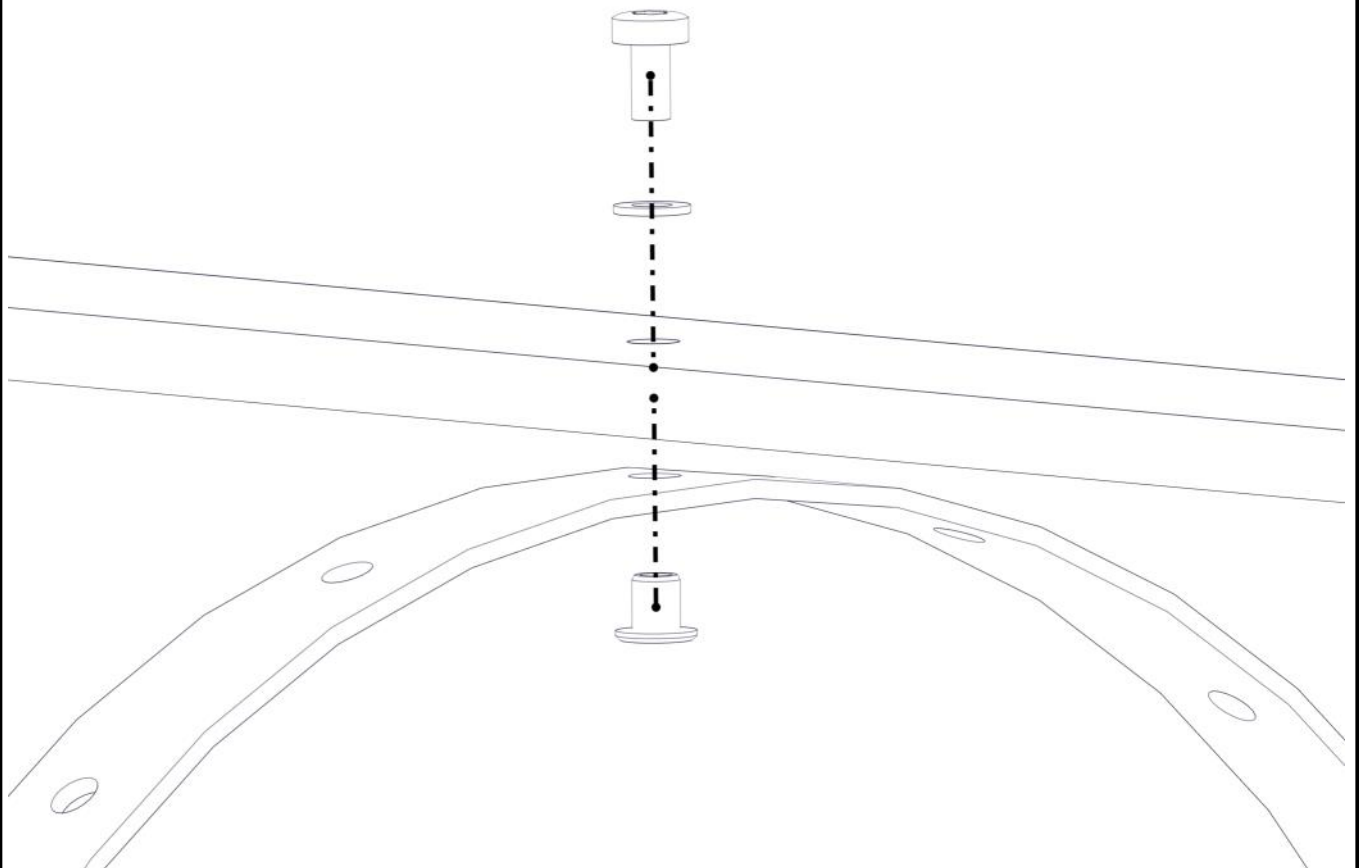

Montering av lekeapparatet / Assembly instructions / Montering av lekredskapet

Part Name	Article nr.	Qty
Møbelknapp M8x11	04-030-011	1
Skive M8	04-050-008	1
Torx M8x16	04-000-016	1

Part Name	Article nr.	Qty
Tunnel Midtring Ø527	01-243-011	1