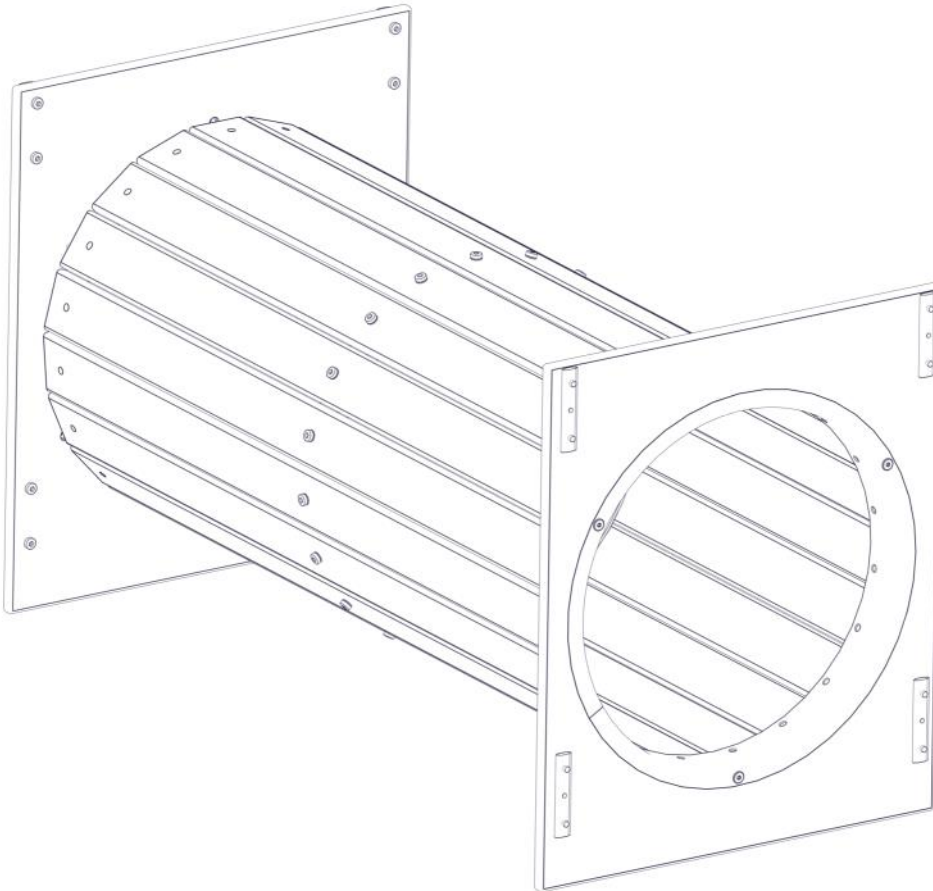

N

Monteringsanvisning

EN

Assembly Instructions

S

Monteringsanvisning

Produkt nr. / Product no. / Produkt nr.

01-243-032K

Grå / Grå

Ord. nr. _____

Dato. _____

Sign. _____