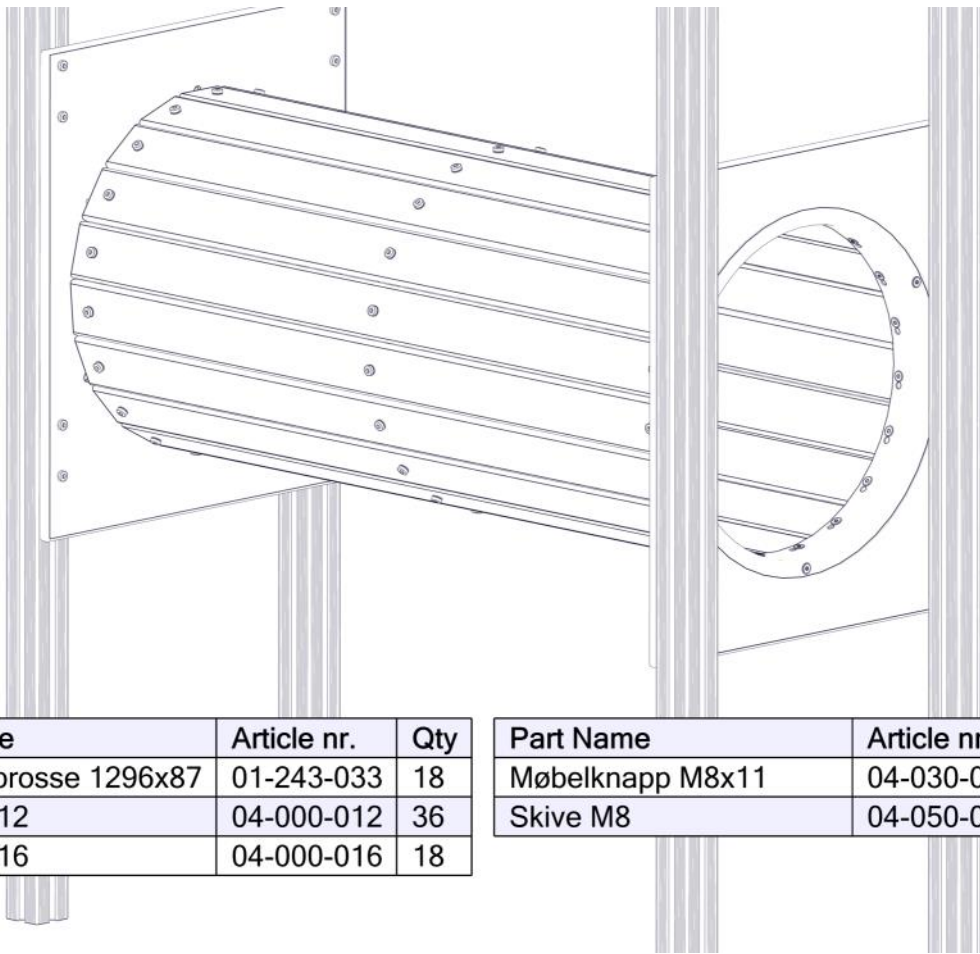

Montering av lekeapparatet / Assembly instructions / Montering av lekredskapet

Part Name	Article nr.	Qty
Tunnel Sprosse 1296x87	01-243-033	18
Torx M8x12	04-000-012	36
Torx M8x16	04-000-016	18

Part Name	Article nr.	Qty
Møbelknapp M8x11	04-030-011	54
Skive M8	04-050-008	54