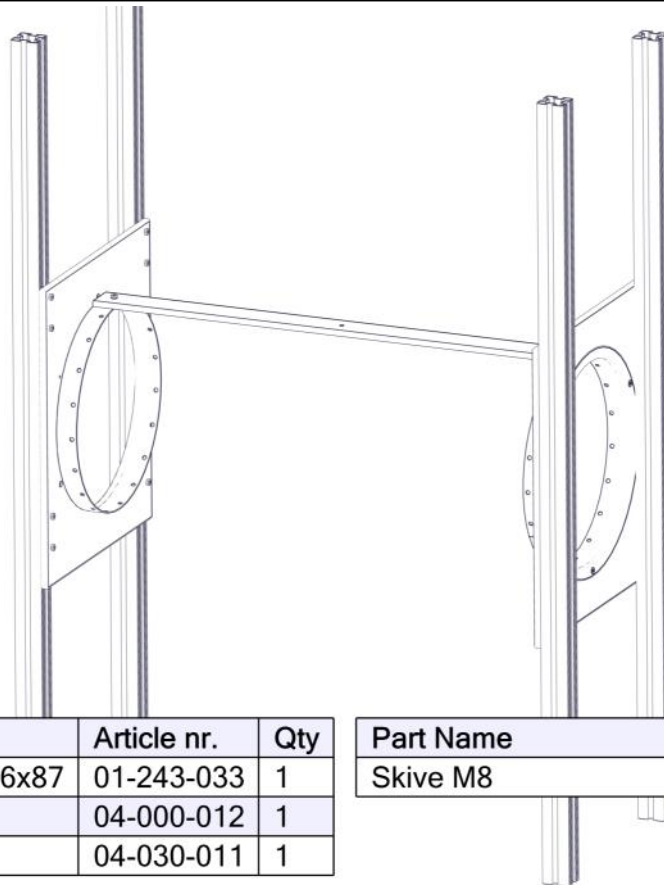

Montering av lekeapparatet / Assembly instructions / Montering av lekredskapet

Part Name	Article nr.	Qty
Tunnel Sprosse 1296x87	01-243-033	1
Torx M8x12	04-000-012	1
Møbelknapp M8x11	04-030-011	1

Part Name	Article nr.	Qty
Skive M8	04-050-008	1