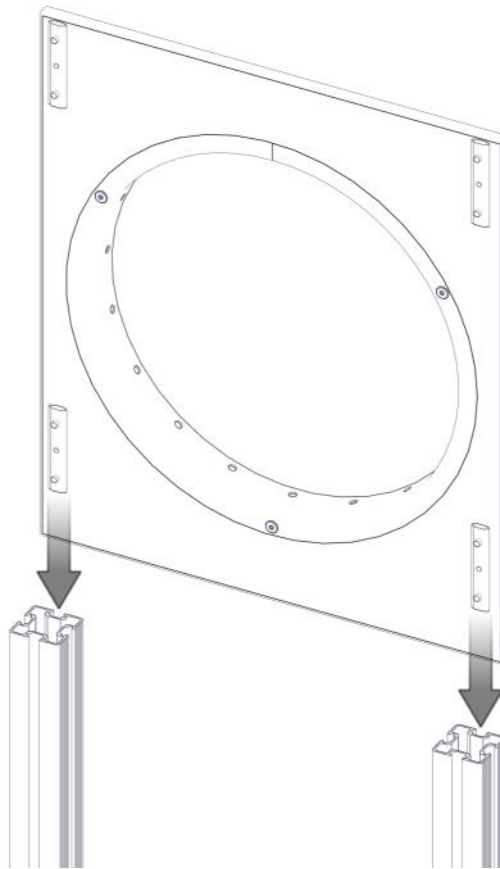

Montering av lekeapparatet / Assembly instructions / Montering av lekredskapet

Se på hovedmontering for posisjon
Look at main assembly for position
Titta på hovudmontering for position