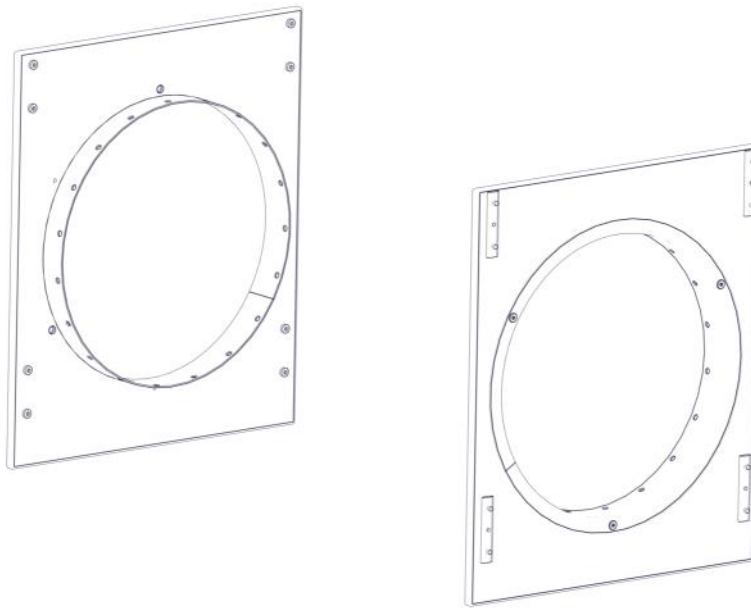

Montering av lekeapparatet / Assembly instructions / Montering av lekredskapet

Part Name	Article nr.	Qty
Brikke 120 3xM8	04-060-120	8
Torx M8x35	04-000-035	16
Tunnel endeplate med ring montert 767x650	01-244-032	2