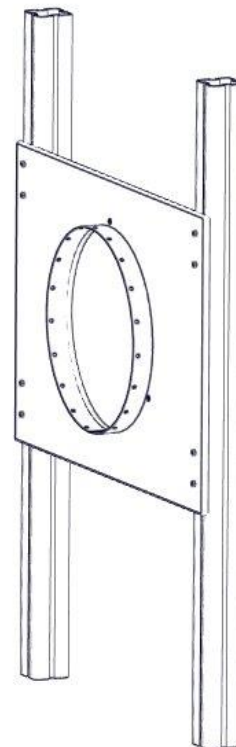

**Boltepakker for / Boltpackage for / Bultpaket för**

Sign. \_\_\_\_\_

Tunnel CC1035 L=1980 01-243-052K	Navn	Artnr/dimensjon	Ant	Lev
	Tunnel endeplate med ring montert 1130 x 767 Ø527 Rød	01-244-010	2	
	Tunnel midtring Ø527 Sort	01-243-011	1	
	Tunnel Sprosse Lengde = 1944 Grå	01-243-017	19	
	Boltepakke Tunell 11 –serie	04-900-021	1	

## Montering av lekeapparatet / Assembly instructions / Montering av lekredskapet

nr	PartName	Artnr	Antall
1	Tunnelplate med ring 1130x767	01-244-010	2
2	Brikke 120 3xM8	04-060-120	8
3	Torx M8x35	04-000-035	16

**Montering av lekeapparatet / Assembly instructions / Montering av lekredskapet**

Se på hovedmontering for posisjon  
Look at main assembly for position  
Titta på hovudmontering for position

Se på hovedmontering for posisjon  
Look at main assembly for position  
Titta på hovudmontering for position

## Montering av lekeapparatet / Assembly instructions / Montering av lekredskapet

nr	PartName	Artnr	Antall
1	Tunnel Sprosse L=1944	01-243-017	18
2	Møbelknapp M8x11	04-030-011	54
3	Skive M8	04-050-008	54