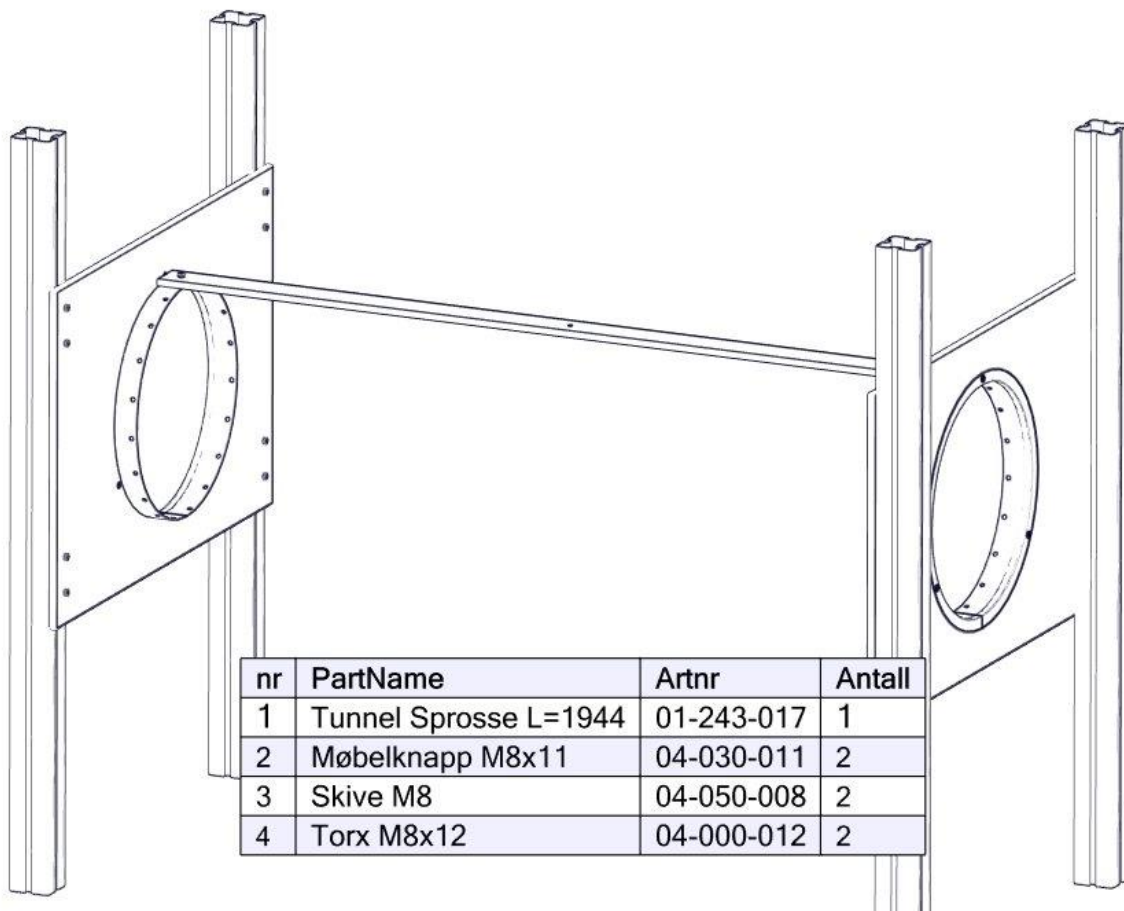

Montering av lekeapparatet / Assembly instructions / Montering av lekredskapet