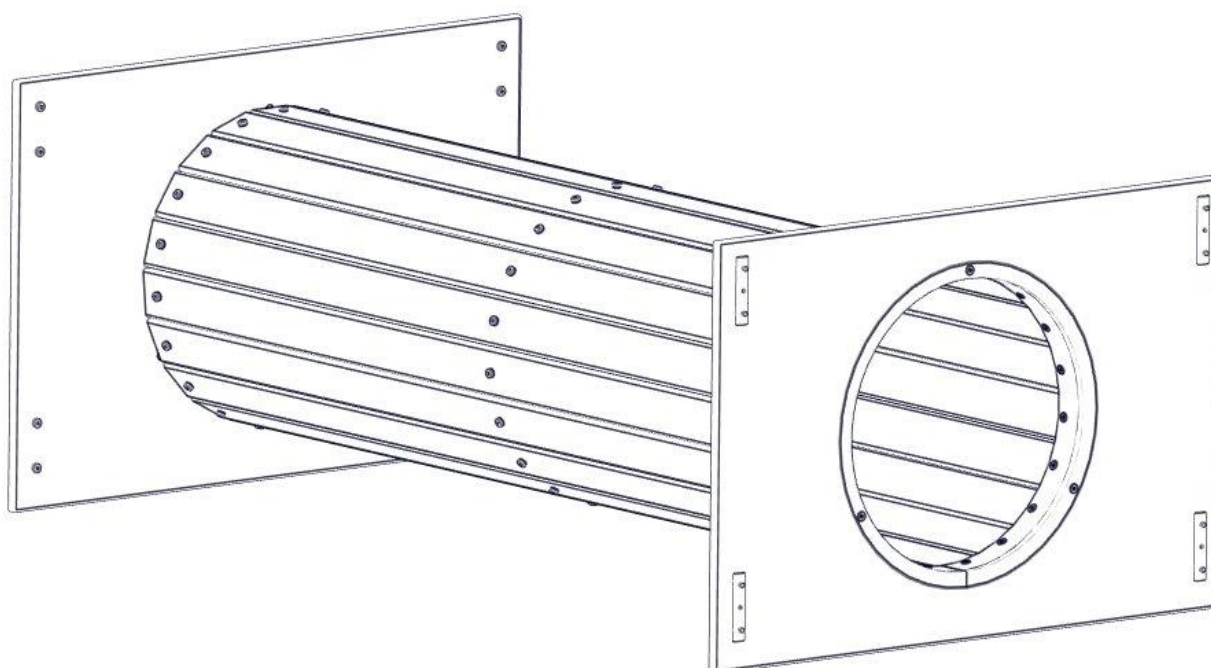

N

Monteringsanvisning

EN

Assembly Instructions

S

Monteringsanvisning

Produkt nr. / Product no. / Produkt nr.

01-243-052K

Grå / Rød

Ord. nr. _____

Dato. _____

Sign. _____