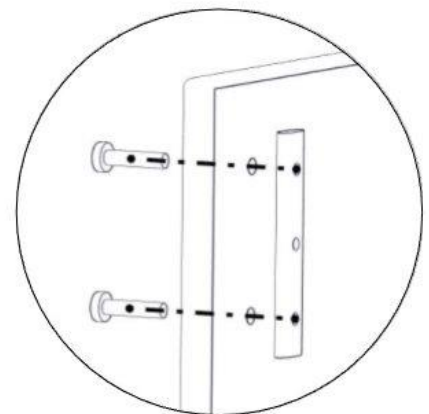

**Boltepakker for / Boltpackage for / Bultpaket för**

Sign. \_\_\_\_\_

Tunnel CC1035 L=1980 01-243-052K	Navn	Artnr/dimensjon	Ant	Lev
	Tunnel endeplate med ring montert 1130 x 767 Ø527 Rød	01-244-010	2	
	Tunnel midtring Ø527 Sort	01-243-011	1	
	Tunnel Sprosse Lengde = 1944 Grå	01-243-017	19	
	Boltepakke Tunell 11 –serie	04-900-021	1	

## Montering av lekeapparatet / Assembly instructions / Montering av lekredskapet

nr	PartName	Artnr	Antall
1	Tunnelplate med ring 1130x767	01-244-010	2
2	Brikke 120 3xM8	04-060-120	8
3	Torx M8x35	04-000-035	16