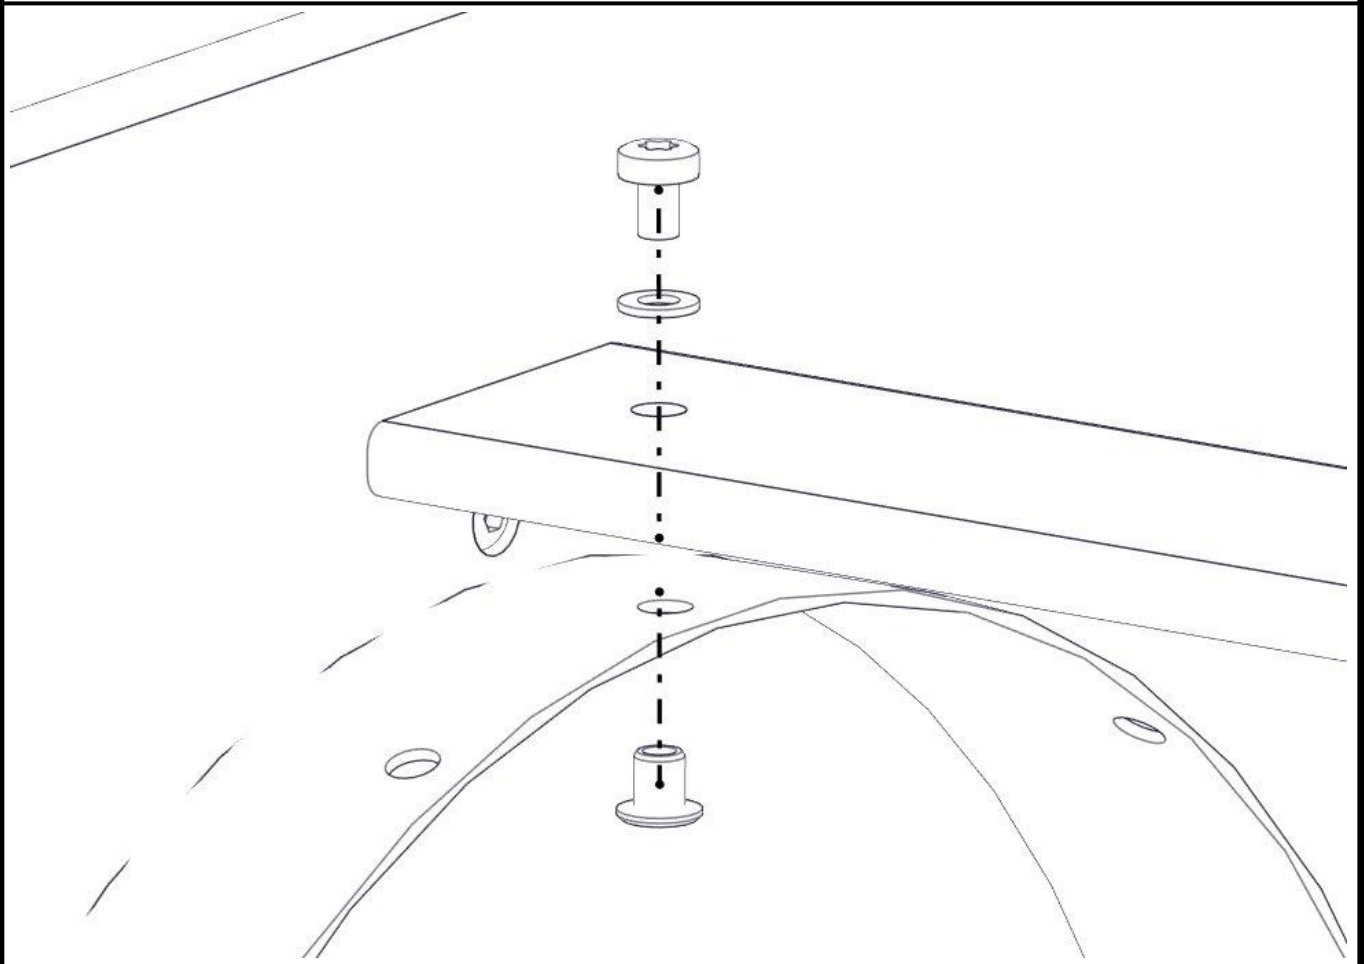

Montering av lekeapparatet / Assembly instructions / Montering av lekredskapet