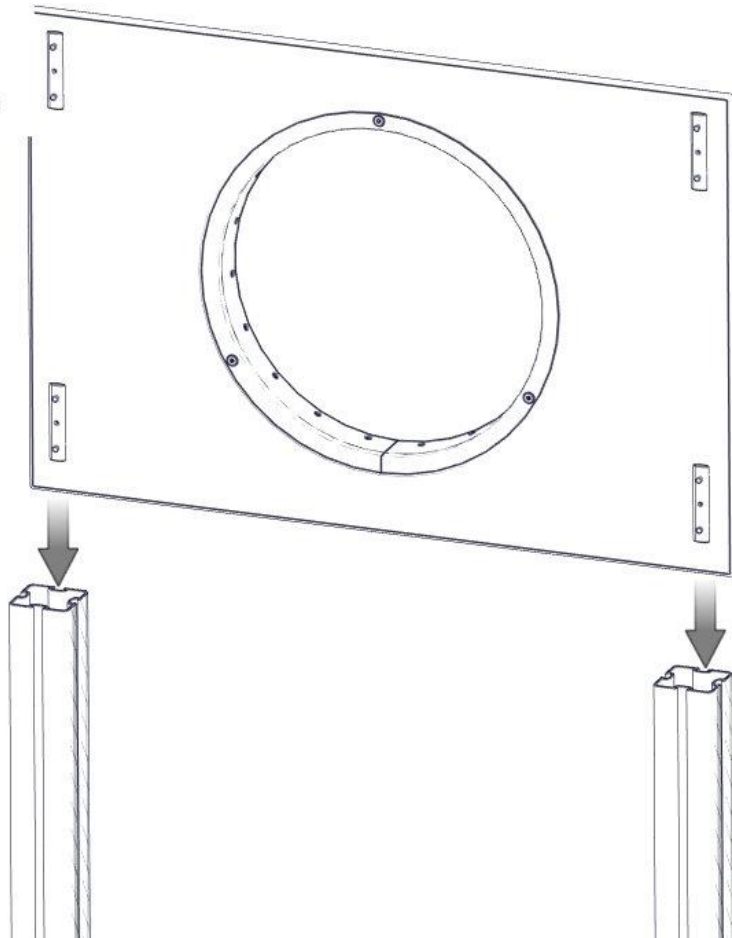

Montering av lekeapparatet / Assembly instructions / Montering av lekredskapet

Se på hovedmontering for posisjon
Look at main assembly for position
Titta på hovudmontering for position