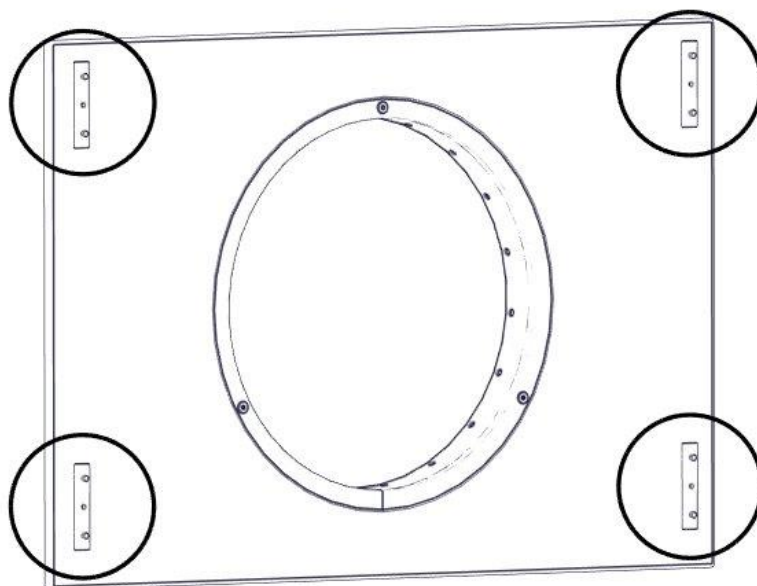

Montering av lekeapparatet / Assembly instructions / Montering av lekredskapet

nr	PartName	Artnr	Antall
1	Tunnelplate med ring 1130x767	01-244-010	2
2	Brikke 120 3xM8	04-060-120	8
3	Torx M8x35	04-000-035	16