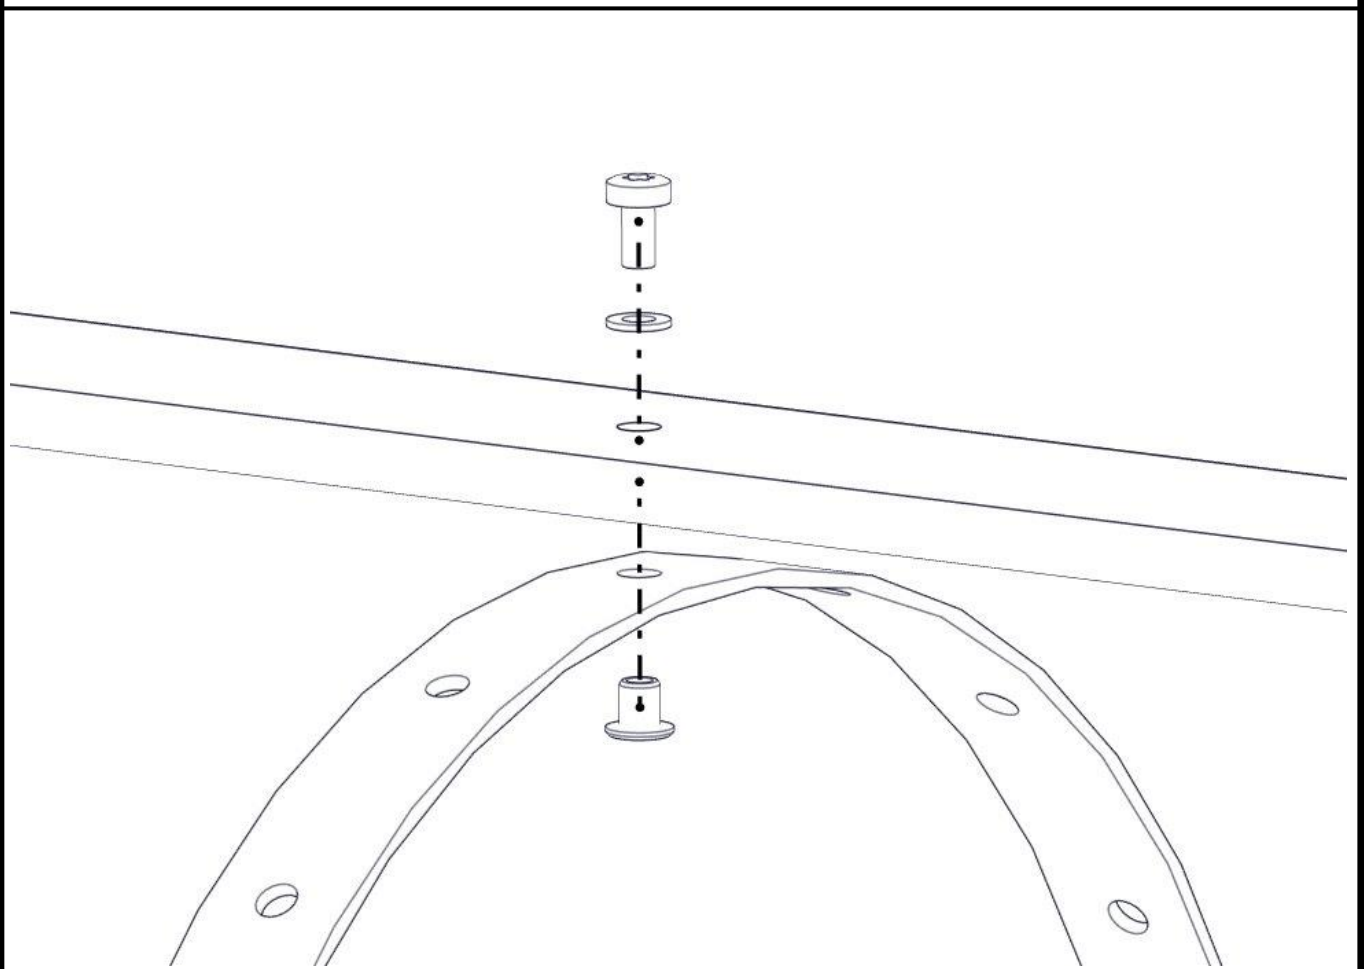

Montering av lekeapparatet / Assembly instructions / Montering av lekredskapet