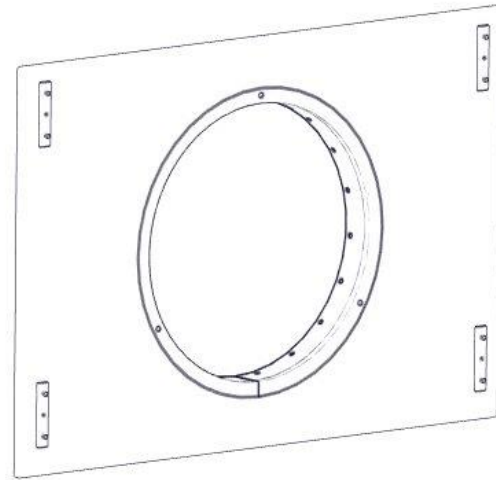

Montering av lekeapparatet / Assembly instructions / Montering av lekredskapet

Part Name	Article nr.	Qty
Brikke 120 3xM8	04-060-120	8
Torx M8x35	04-000-035	16
Tunnelplate med ring 1130x767	01-244-013	2