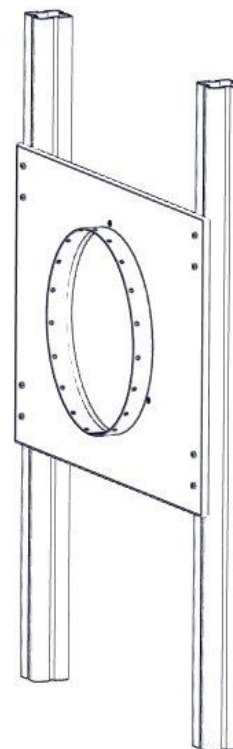

Boltepakker for / Boltpackage for / Bultpaket för

Sign. _____

Tunnel CC1035 L=1980 01-243-055K	Navn	Artnr/dimensjon	Ant	Lev
	Tunnel endeplate med ring montert 1130 x 767 Ø527 Grønn	01-244-013	2	
	Tunnel midtring Ø527 Sort	01-243-011	1	
	Tunnel Sprosse Lengde = 1944 Grå	01-243-017	19	
	Boltepakke Tunell 11- serie	04-900-021	1	

Montering av lekeapparatet / Assembly instructions / Montering av lekredskapet

Part Name	Article nr.	Qty
Brikke 120 3xM8	04-060-120	8
Torx M8x35	04-000-035	16
Tunnelplate med ring 1130x767	01-244-013	2

Montering av lekeapparatet / Assembly instructions / Montering av lekredskapet

Se på hovedmontering for posisjon
Look at main assembly for position
Titta på hovudmontering for position

Se på hovedmontering for posisjon
Look at main assembly for position
Titta på hovudmontering for position

Sign. _____

Tunnel CC1035 L=1980 01-243-055K	Navn	Artnr/dimensjon	Ant	Lev
	Tunnel endeplate med ring montert 1130 x 767 Ø527 Grønn	01-244-013	2	
	Tunnel midtring Ø527 Sort	01-243-011	1	
	Tunnel Sprosse Lengde = 1944 Grå	01-243-017	19	
	Boltepakke Tunell 11- serie	04-900-021	1	