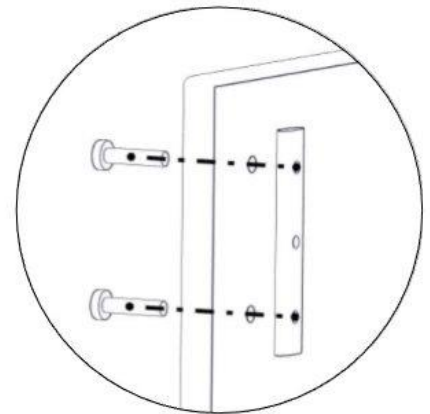

Montering av lekeapparatet / Assembly instructions / Montering av lekredskapet

Part Name	Article nr.	Qty
Brikke 120 3xM8	04-060-120	8
Torx M8x35	04-000-035	16
Tunnelplate med ring 1130x767	01-244-013	2