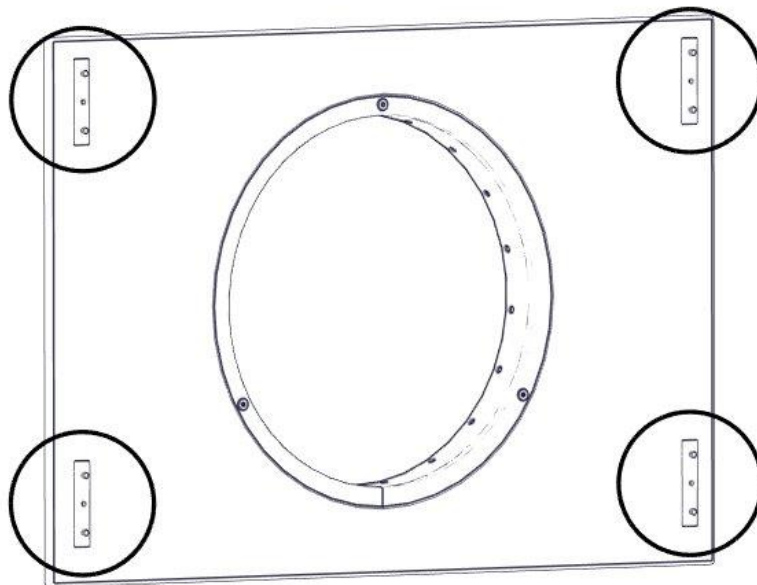

Montering av lekeapparatet / Assembly instructions / Montering av lekredskapet

Part Name	Article nr.	Qty
Brikke 120 3xM8	04-060-120	8
Torx M8x35	04-000-035	16
Tunnelplate med ring 1130x767	01-244-013	2