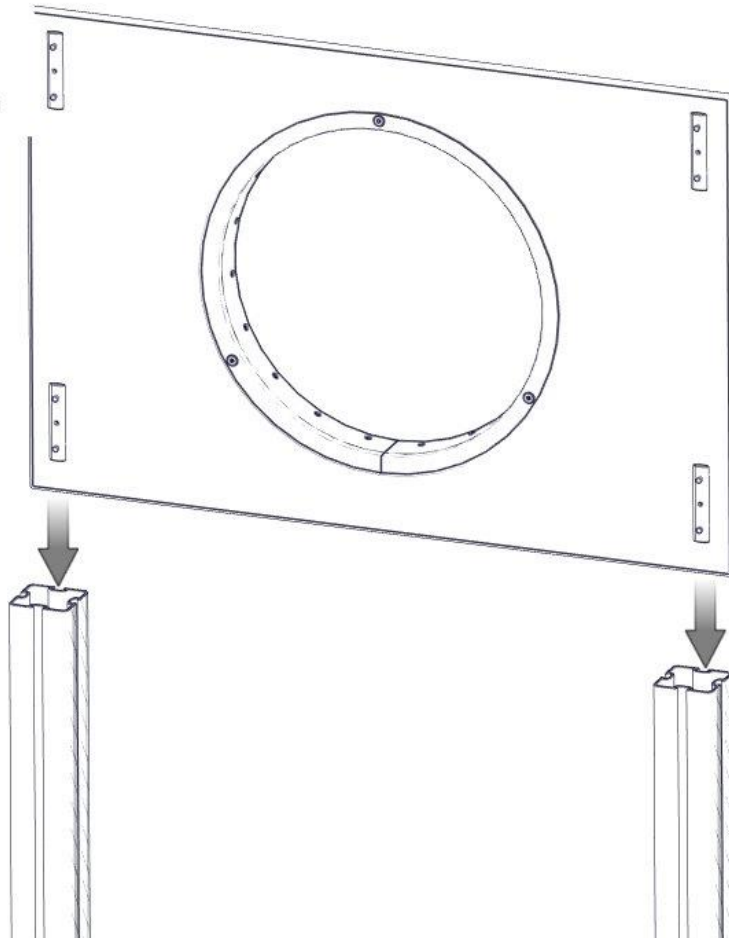

Montering av lekeapparatet / Assembly instructions / Montering av lekredskapet

Se på hovedmontering for posisjon
Look at main assembly for position
Titta på hovudmontering for position