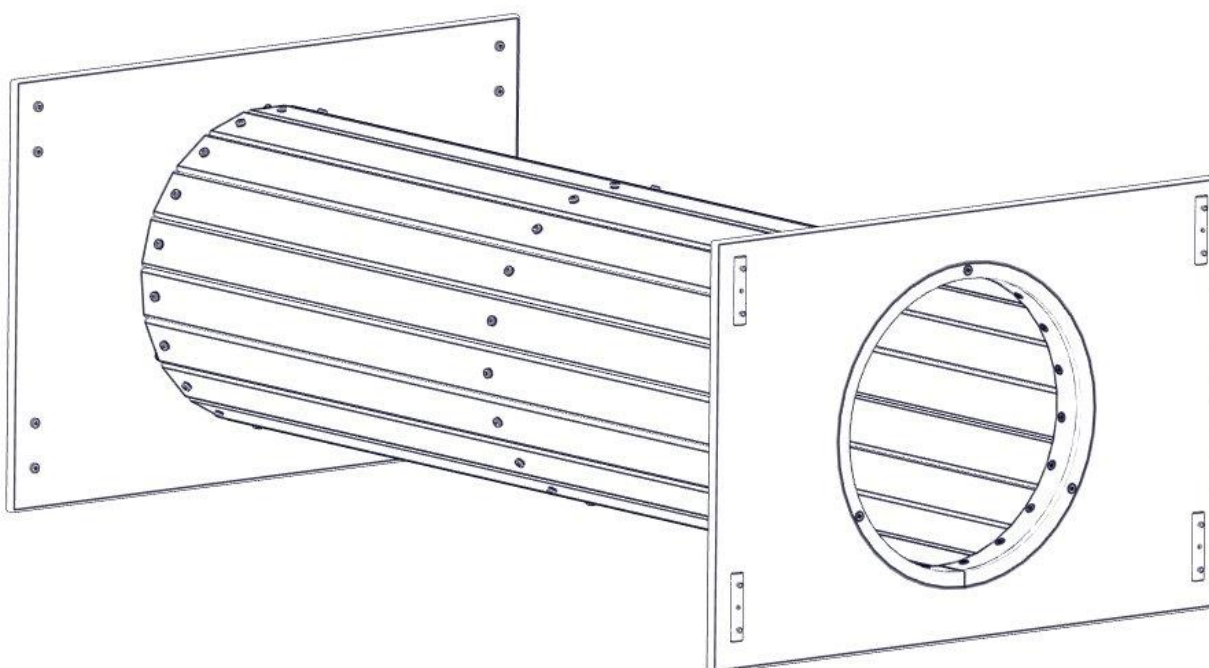

N

Monteringsanvisning

EN

Assembly Instructions

S

Monteringsanvisning

Produkt nr. / Product no. / Produkt nr.

01-243-055K

Grå / Grønn

Ord. nr. _____

Dato. _____

Sign. _____

søve

Søve AS
Grønnvoldveien 290
3830 Ulefoss - Norway
Tlf: +47 35 94 65 65
www.sove.no

søve

Søve AB
EA Rosengrensgatan 32
421 31 Västra Frölunda
Phone: +46 (0)31 773 97 00
www.sove.se