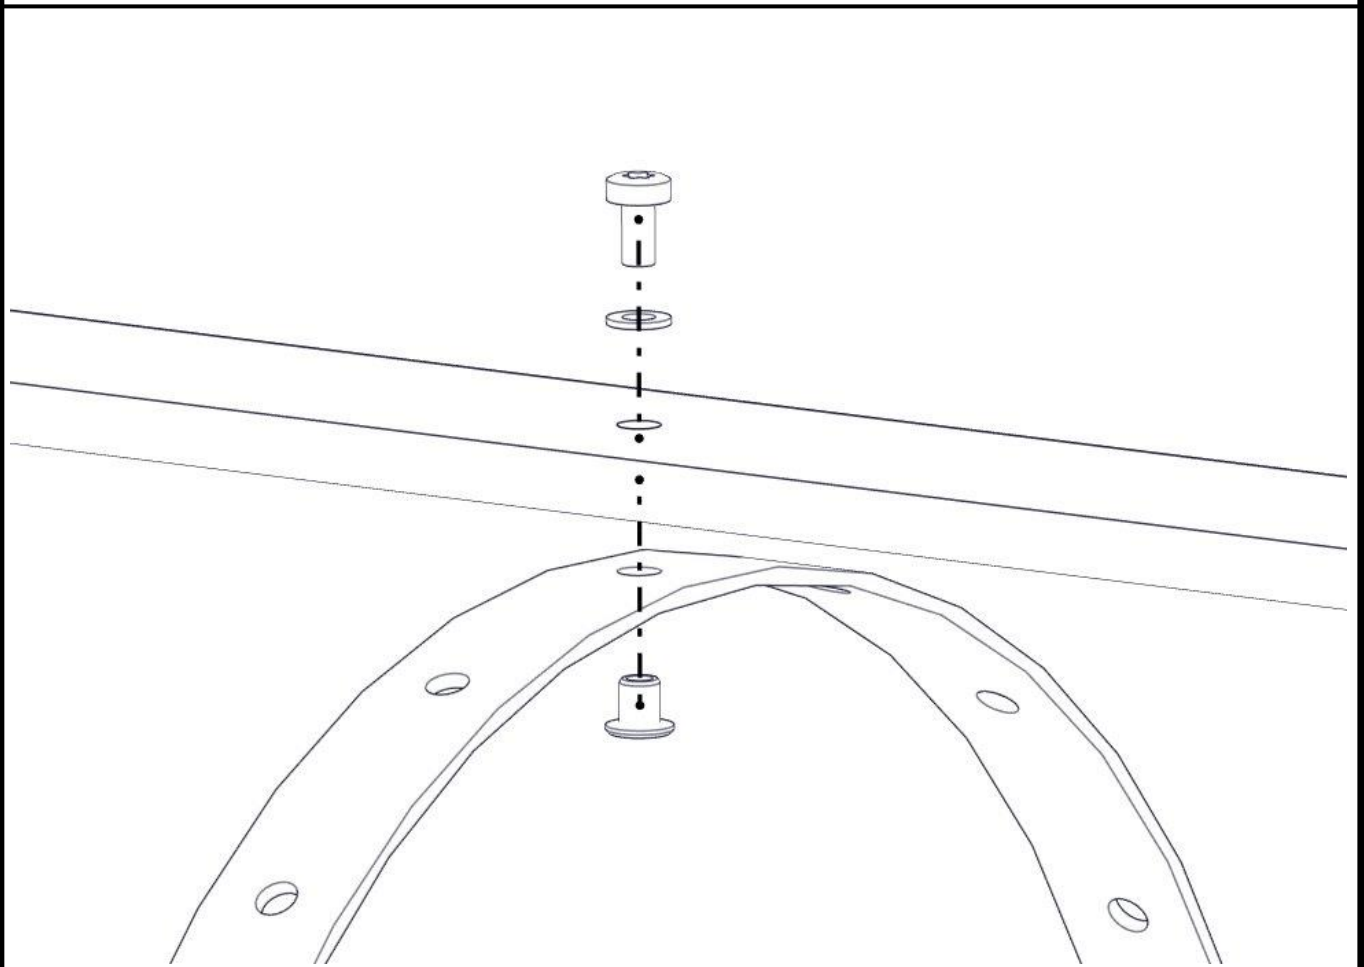

Montering av lekeapparatet / Assembly instructions / Montering av lekredskapet