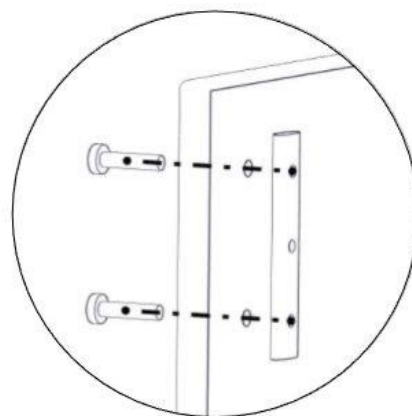

Boltepakker for / Boltpackage for / Bultpaket för

Sign. _____

Tunnel CC1035 L=1980 01-243-056K	Navn	Artnr/dimensjon	Ant	Lev
	Tunnel endeplate med ring montert 1130 x 767 Ø527 Grå	01-244-011	2	
	Tunnel midtring Ø527 Sort	01-243-011	1	
	Tunnel Sprosse Lengde = 1944 Grå	01-243-017	19	
	Boltepakke Tunell 11-serie	04-900-021	1	

Montering av lekeapparatet / Assembly instructions / Montering av lekredskapet

Part Name	Article nr.	Qty
Brikke 120 3xM8	04-060-120	8
Torx M8x35	04-000-035	16
Tunnelplate med ring 1130x767	01-244-011	2