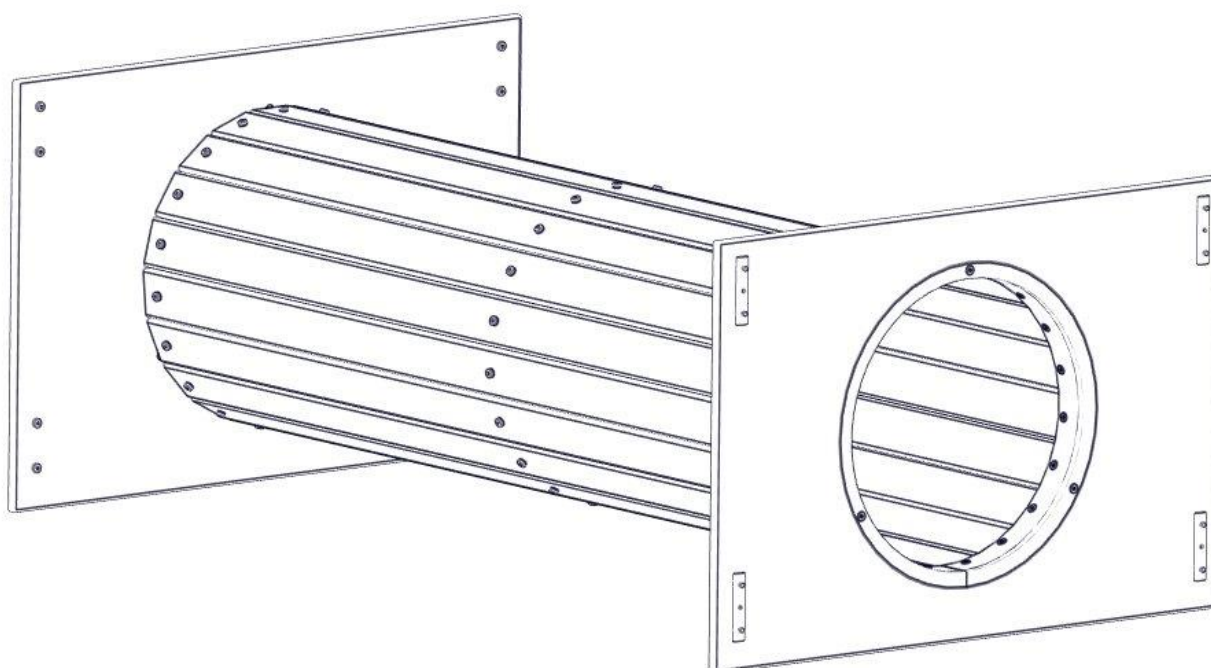

N

Monteringsanvisning

EN

Assembly Instructions

S

Monteringsanvisning

Produkt nr. / Product no. / Produkt nr.

01-243-056K

Grå / Grå

Ord. nr. _____

Dato. _____

Sign. _____