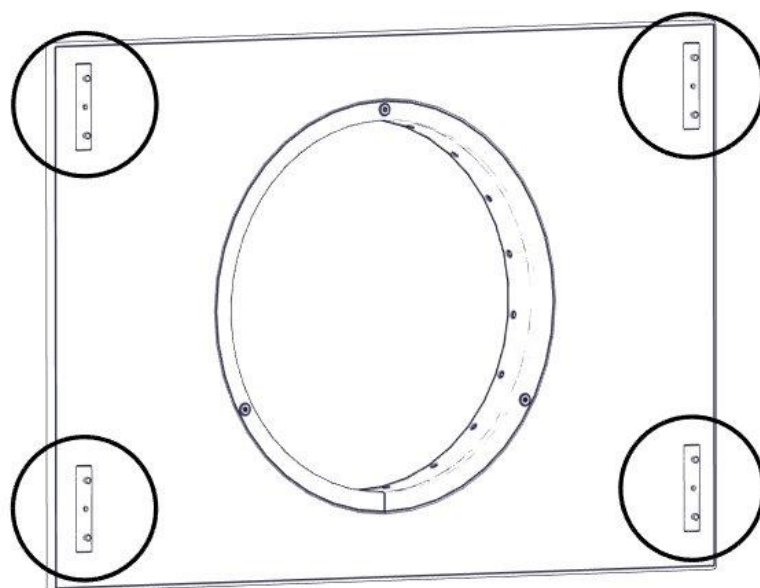

Montering av lekeapparatet / Assembly instructions / Montering av lekredskapet

Part Name	Article nr.	Qty
Brikke 120 3xM8	04-060-120	8
Torx M8x35	04-000-035	16
Tunnelplate med ring 1130x767	01-244-011	2