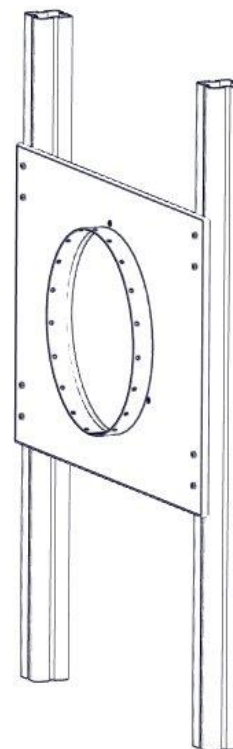

Boltepakker for / Boltpackage for / Bultpaket för

Sign. _____

Tunnel CC1035 L=1980 01-243-056K	Navn	Artnr/dimensjon	Ant	Lev
	Tunnel endeplate med ring montert 1130 x 767 Ø527 Grå	01-244-011	2	
	Tunnel midtring Ø527 Sort	01-243-011	1	
	Tunnel Sprosse Lengde = 1944 Grå	01-243-017	19	
	Boltepakke Tunell 11-serie	04-900-021	1	

Montering av lekeapparatet / Assembly instructions / Montering av lekredskapet

Part Name	Article nr.	Qty
Brikke 120 3xM8	04-060-120	8
Torx M8x35	04-000-035	16
Tunnelplate med ring 1130x767	01-244-011	2

Montering av lekeapparatet / Assembly instructions / Montering av lekredskapet

Se på hovedmontering for posisjon
Look at main assembly for position
Titta på hovudmontering for position

Se på hovedmontering for posisjon
Look at main assembly for position
Titta på hovudmontering for position

Sign. _____

Tunnel CC1035 L=1980 01-243-056K	Navn	Artnr/dimensjon	Ant	Lev
	Tunnel endeplate med ring montert 1130 x 767 Ø527 Grå	01-244-011	2	
	Tunnel midtring Ø527 Sort	01-243-011	1	
	Tunnel Sprosse Lengde = 1944 Grå	01-243-017	19	
	Boltepakke Tunell 11-serie	04-900-021	1	