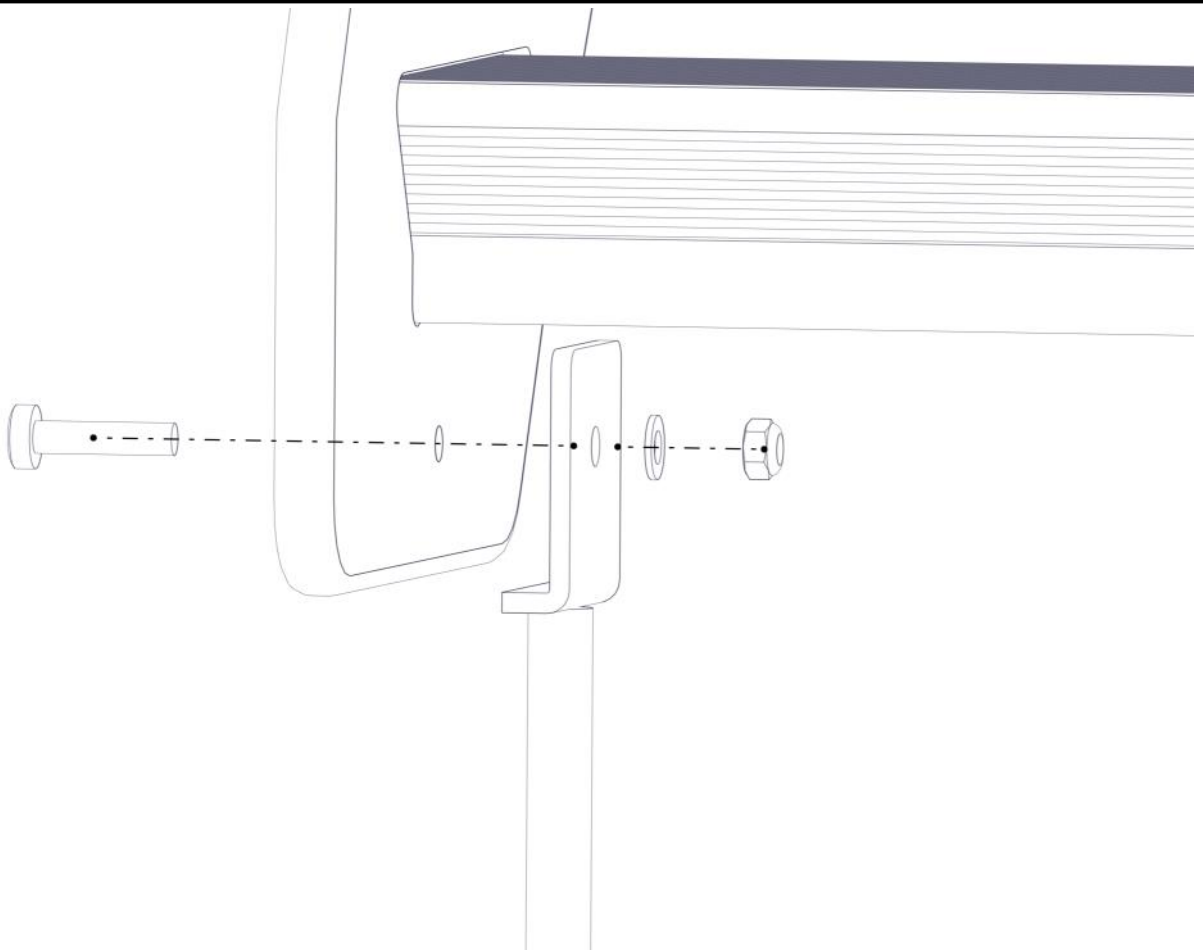

nr	PartName	Artnr	Antall
5	Skive M8	04-050-008	10
6	Torx M8x25	04-000-025	2

Montering av lekeapparatet / Assembly instructions / Montering av lekredskapet

nr	PartName	Artnr	Antall
1	Trapp H=0,55	01-290-097	1