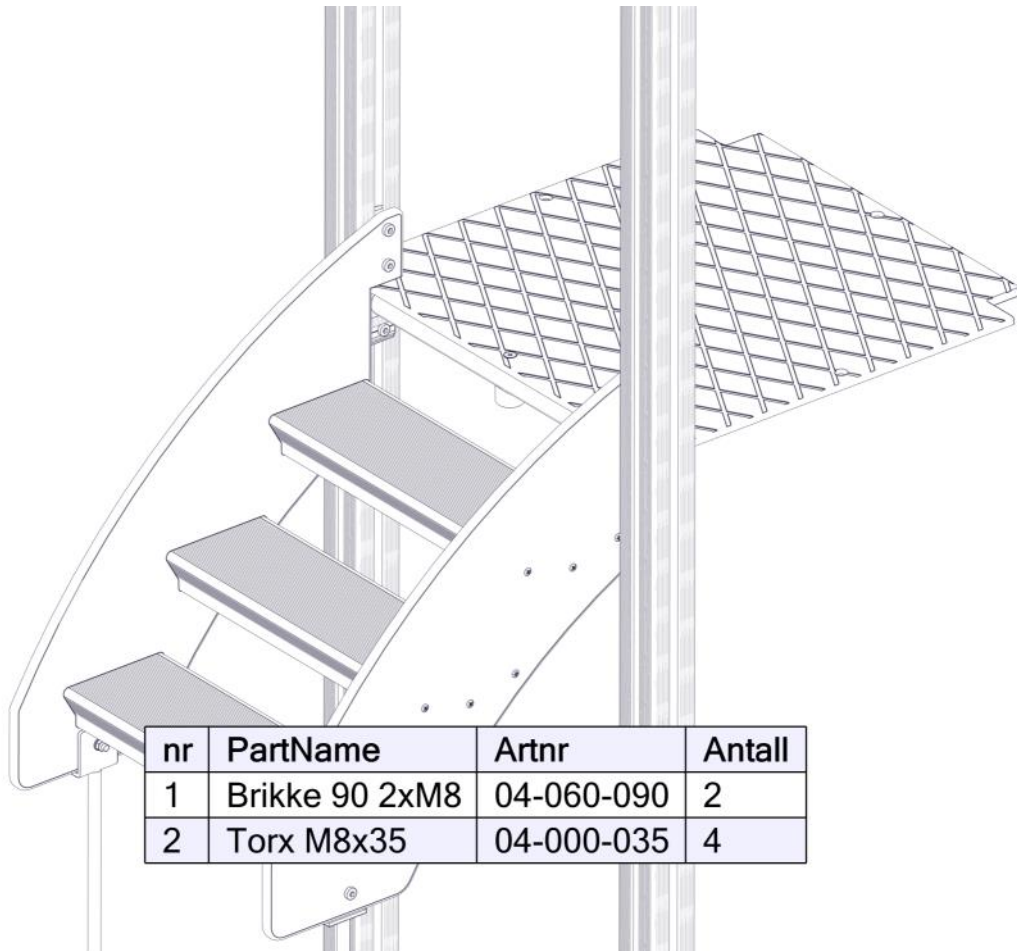

Montering av lekeapparatet / Assembly instructions / Montering av lekredskapet