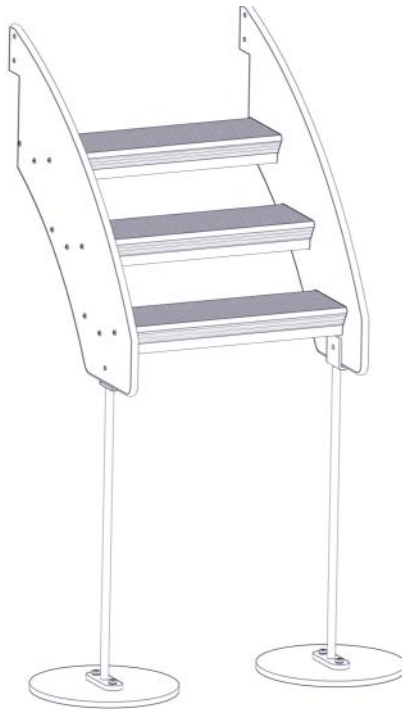

Montering av lekeapparatet / Assembly instructions / Montering av lekredskapet

nr	PartName	Artnr	Antall
1	Trapp H=0,55	01-290-097	1