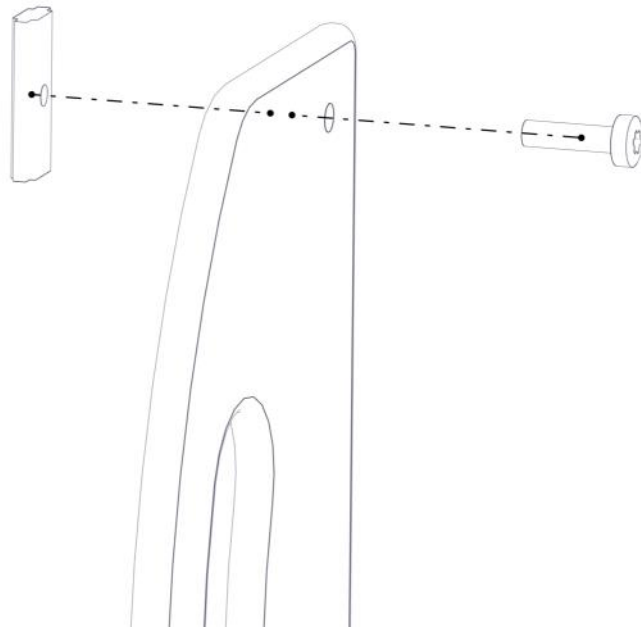

Montering av lekeapparatet / Assembly instructions / Montering av lekredskapet

Montering av lekeapparatet / Assembly instructions / Montering av lekredskapet

nr	PartName	Artnr	Antall
1	Håndtak dobbel	00-400-173	2
2	Torx M8x30	04-000-030	6
3	Brikke 50 1XM8	04-060-050	6

Montering av lekeapparatet / Assembly instructions / Montering av lekredskapet

Ikke stram boltene

Montering av lekeapparatet / Assembly instructions / Montering av lekredskapet

Boltepakker for / Boltpackage for / Bultpaket för		Sign. _____		
Trapp H55 med håndtak 01-290-097K	Navn	Artnr/ dimensjon	Ant	Lev
	Trapp Gulvhøyde 0,55m Grå	01-290-097	1	
	Håndtak dobbel Grå	00-400-173	2	
	Stålforankring Lengde = 600	00-100-316	2	
	Fundament plate	00-003-103	2	
	Torx M8x30 Torx M8x35 Torx M8x25	04-000-030 04-000-035 04-000-025	6 8 2	
	Låsemutter M8	04-040-008	6	