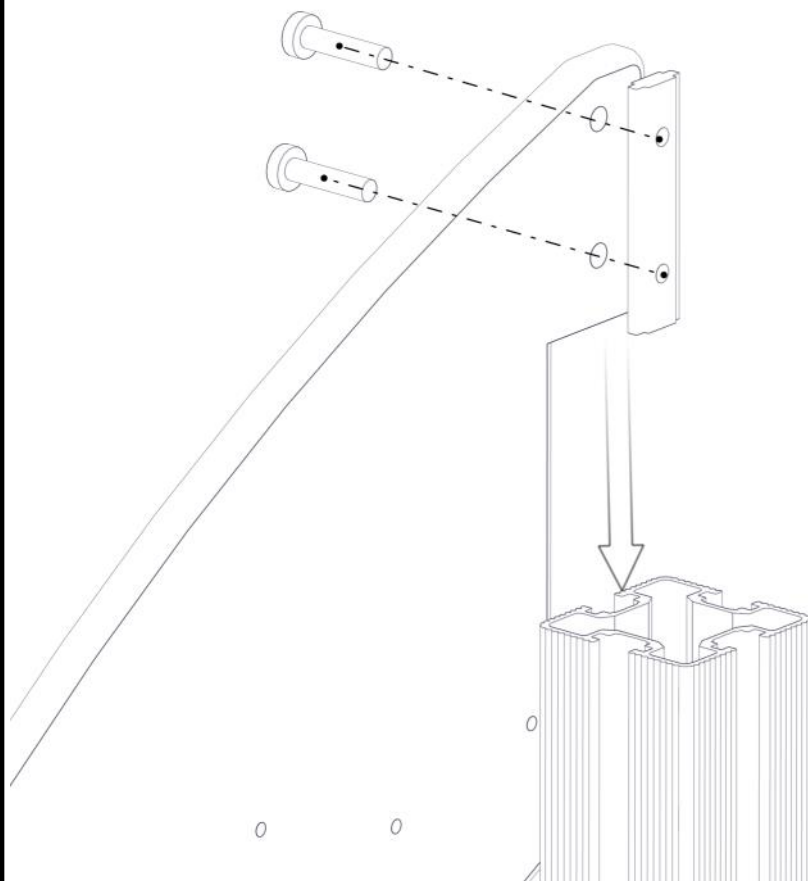

Montering av lekeapparatet / Assembly instructions / Montering av lekredskapet