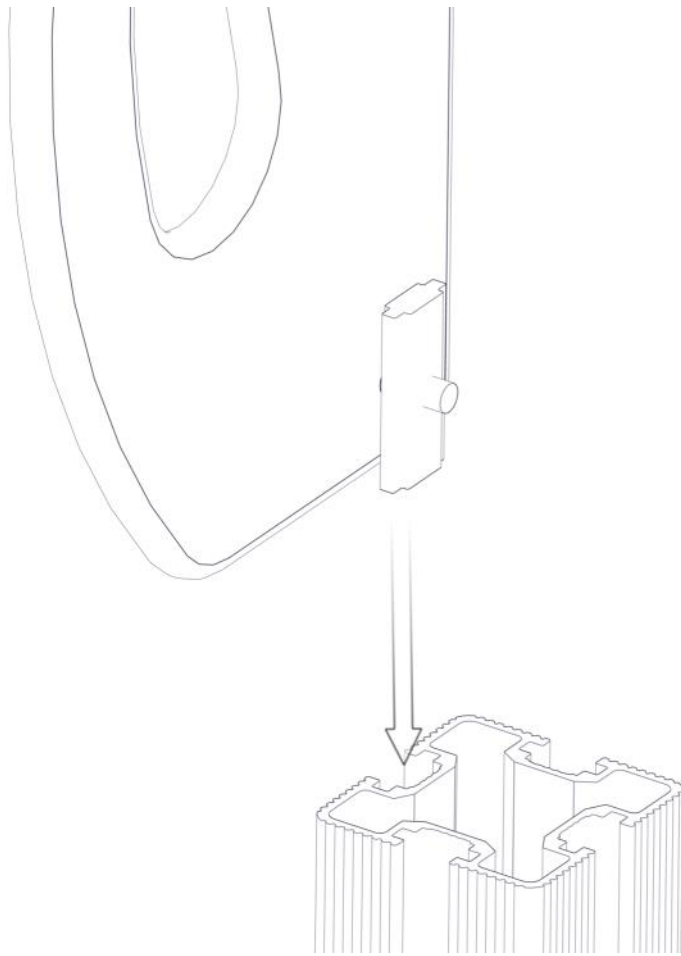

Montering av lekeapparatet / Assembly instructions / Montering av lekredskapet

Ikke stram boltene

Montering av lekeapparatet / Assembly instructions / Montering av lekredskapet

Boltepakker for / Boltpackage for / Bultpaket för		Sign. _____		
Trapp H55 med håndtak 01-290-097K	Navn	Artnr/ dimensjon	Ant	Lev
	Trapp Gulvhøyde 0,55m Grå	01-290-097	1	
	Håndtak dobbel Grå	00-400-173	2	
	Stålforankring Lengde = 600	00-100-316	2	
	Fundament plate	00-003-103	2	
	Torx M8x30 Torx M8x35 Torx M8x25	04-000-030 04-000-035 04-000-025	6 8 2	
	Låsemutter M8	04-040-008	6	