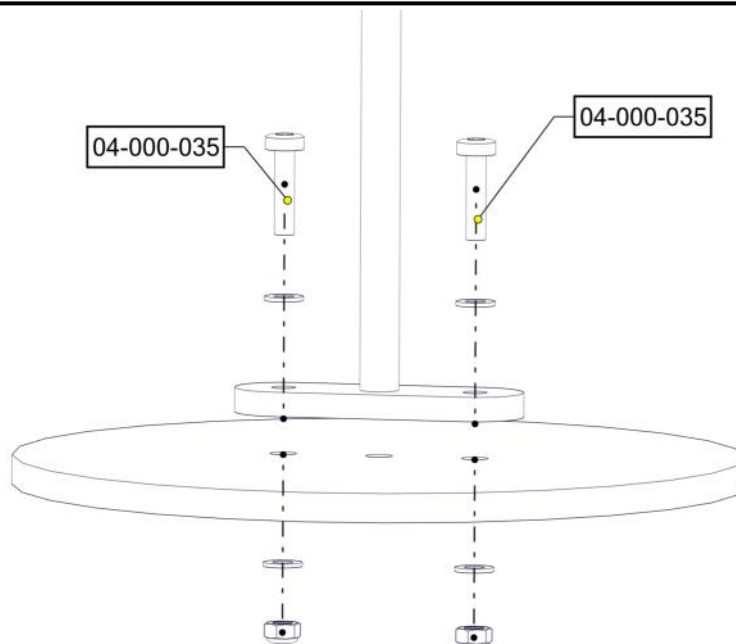

Montering av lekeapparatet / Assembly instructions / Montering av lekredskapet

nr	PartName	Artnr	Antall
1	Fundament plate	00-003-103	2
2	Stålforankring L=600	00-100-316	2
3	Torx M8x35	04-000-035	4
4	Låsemutter M8	04-040-008	6

nr	PartName	Artnr	Antall
5	Skive M8	04-050-008	10
6	Torx M8x25	04-000-025	2