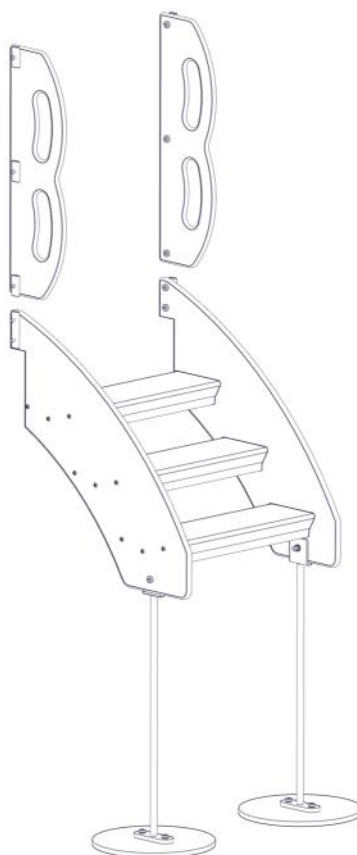

N

Monteringsanvisning

EN

Assembly Instructions

S

Monteringsanvisning

Produkt nr. / Product no. / Produkt nr.

01-290-097K

Grå

Ord. nr. _____

Dato. _____

Sign. _____

søve

Søve AS
Grønnvoldveien 290
3830 Ulefoss - Norway
Tlf: +47 35 94 65 65
www.sove.no

søve

Søve AB
EA Rosengrensgatan 32
421 31 Västra Frölunda
Phone: +46 (0)31 773 97 00
www.sove.se