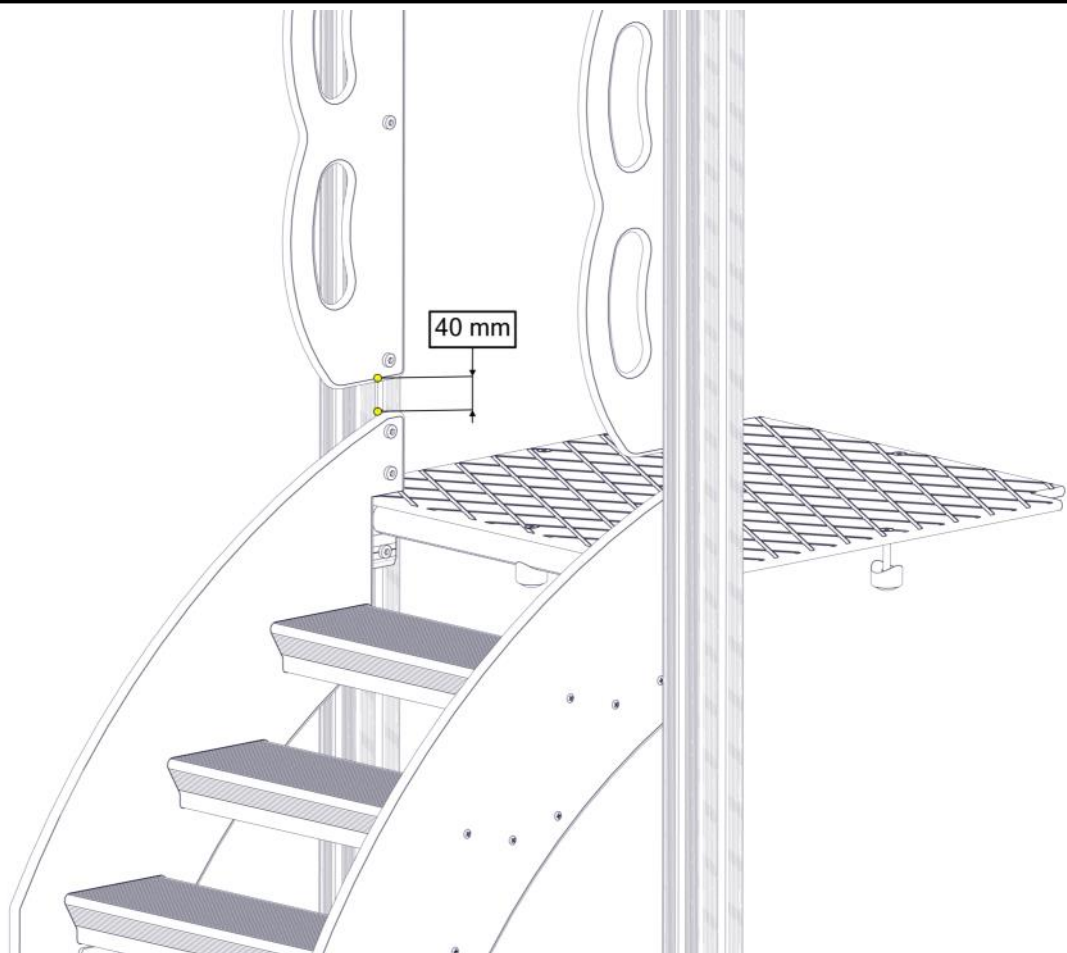

Montering av lekeapparatet / Assembly instructions / Montering av lekredskapet

Ikke stram boltene

Montering av lekeapparatet / Assembly instructions / Montering av lekredskapet

Boltepakker for / Boltpackage for / Bultpaket för		Sign. _____		
Trapp H55 med håndtak 01-290-097K	Navn	Artnr/ dimensjon	Ant	Lev
	Trapp Gulvhøyde 0,55m Grå	01-290-097	1	
	Håndtak dobbel Grå	00-400-173	2	
	Stålforankring Lengde = 600	00-100-316	2	
	Fundament plate	00-003-103	2	
	Torx M8x30 Torx M8x35 Torx M8x25	04-000-030 04-000-035 04-000-025	6 8 2	
	Låsemutter M8	04-040-008	6	