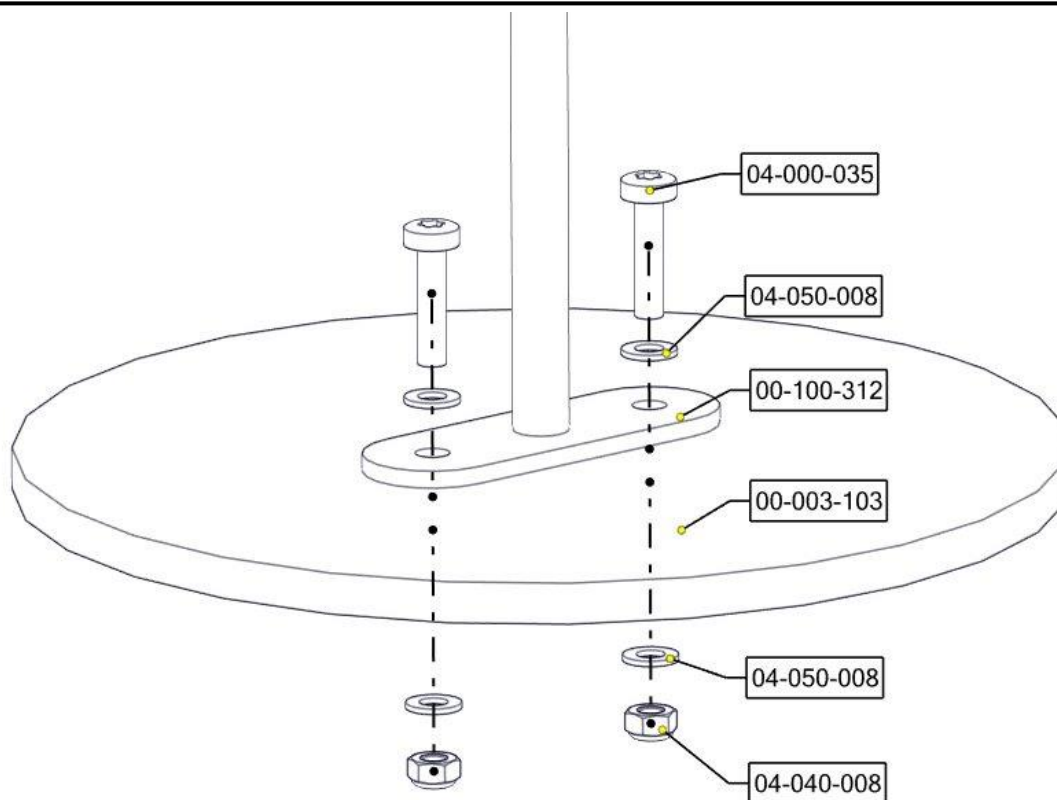

**Boltepakker for / Boltpackage for / Bultpaket för**

Sign. \_\_\_\_\_

Trapp H55 m/portal grønn 01-290-100K	Navn	Artnr/dimensjon	Ant	Lev
	Stolpe 70x70 portal Lengde = 850 Sort	SFA5123/1	2	
	Endelokk til 70x70 stolpe	00-400-996	2	
	Brikke 50 1xM8 Brikke 120 3xM8 Brikke 90 2xM8	04-060-050 04-060-120 04-060-090	4 4 2	
	Feste portal cc880 VK70 Sort	01-400-231	4	

## Montering av lekeapparatet / Assembly instructions / Montering av lekredskapet

Part Name	Article nr.	Qty
Torx M8x35	04-000-035	4
Stålforankring L=600	00-100-316	2
Skive M8	04-050-008	8

Part Name	Article nr.	Qty
Låsemutter M8	04-040-008	4
Fundament plate	00-003-103	2

## Montering av lekeapparatet / Assembly instructions / Montering av lekredskapet

Part Name	Article nr.	Qty
Trapp H=0,55	01-290-090	1
Torx M8x25	04-000-025	2
Skive M8	04-050-008	2

Part Name	Article nr.	Qty
Låsemutter M8	04-040-008	2