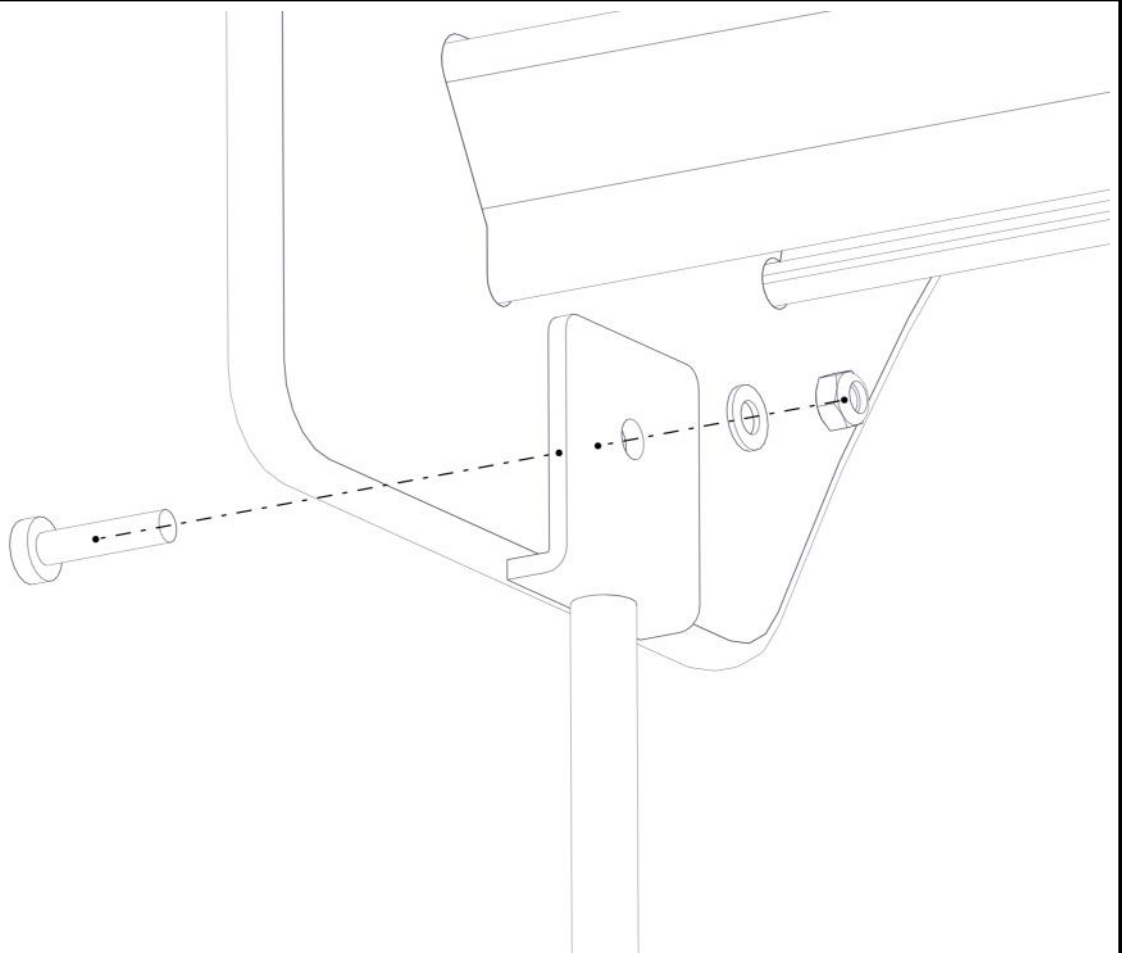

Part Name	Article nr.	Qty
Trapp H=0,55	01-290-090	1
Torx M8x25	04-000-025	2
Skive M8	04-050-008	2

Part Name	Article nr.	Qty
Låsemutter M8	04-040-008	2