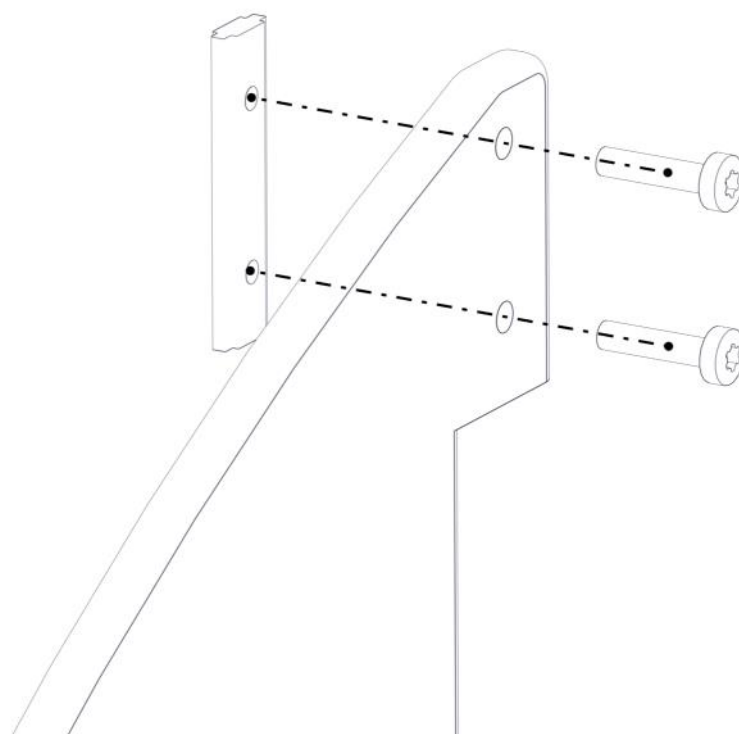

Montering av lekeapparatet / Assembly instructions / Montering av lekredskapet