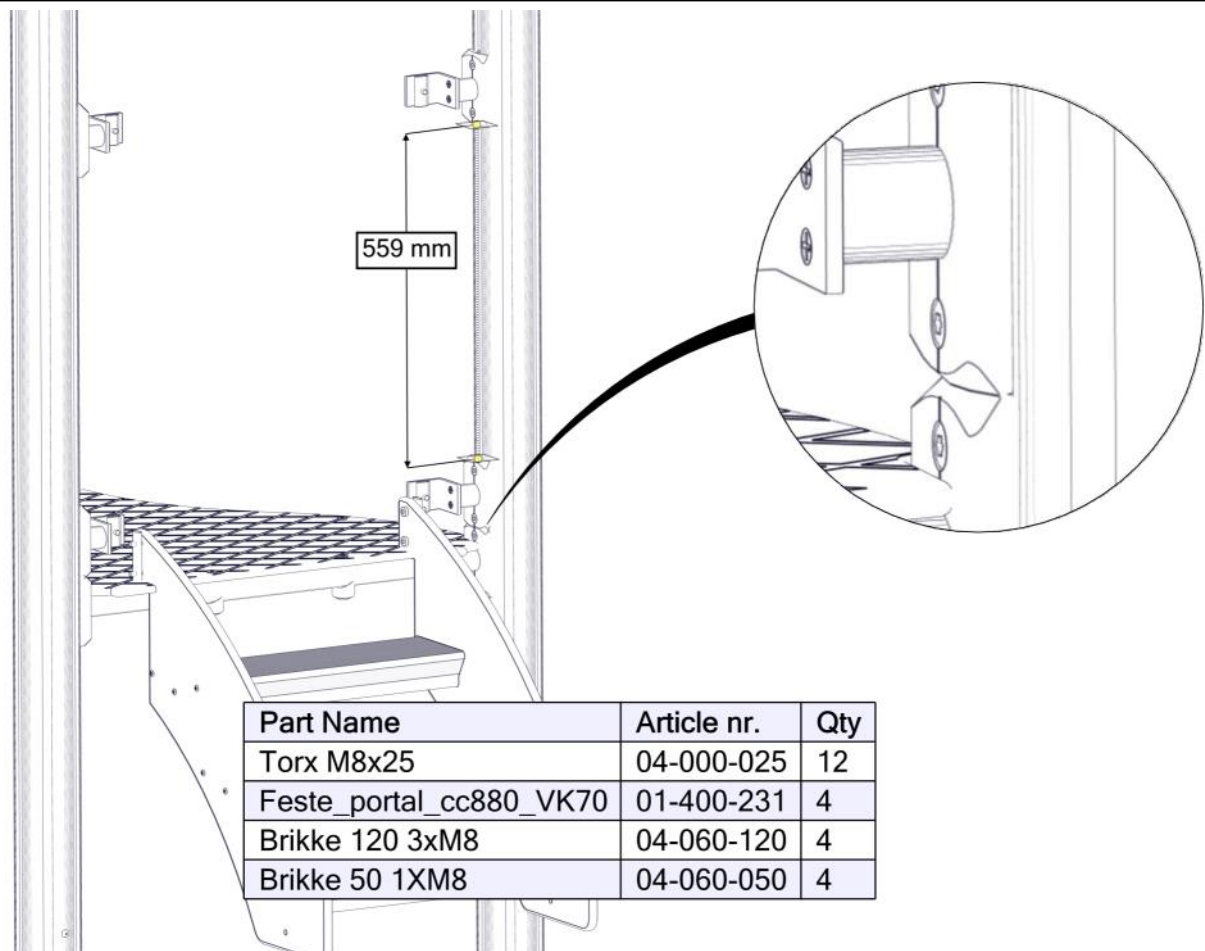

Montering av lekeapparatet / Assembly instructions / Montering av lekredskapet