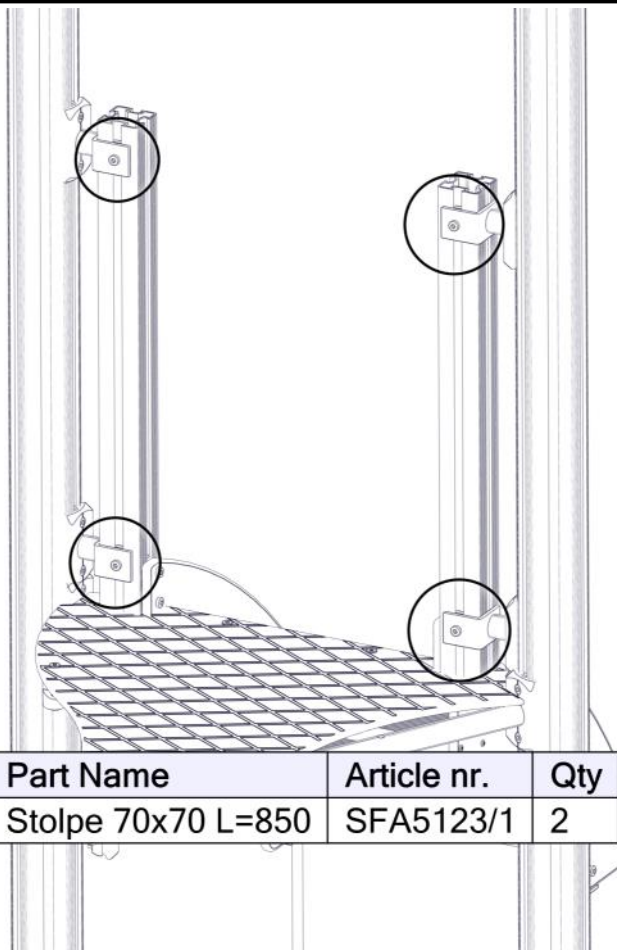

Montering av lekeapparatet / Assembly instructions / Montering av lekredskapet

Part Name	Article nr.	Qty
Stolpe 70x70 L=850	SFA5123/1	2