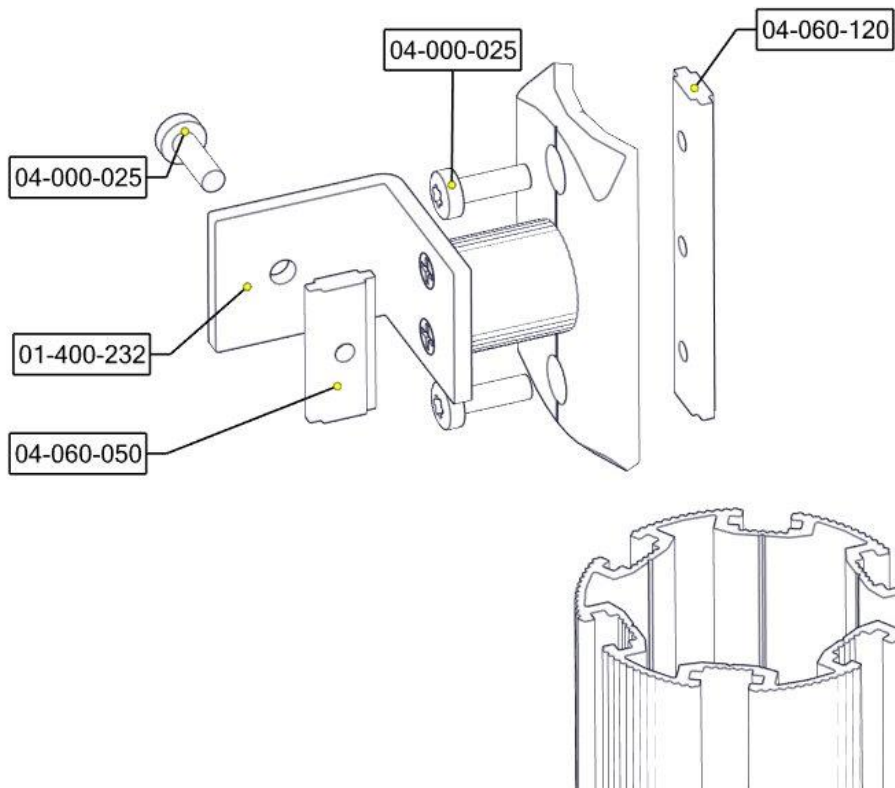

Montering av lekeapparatet / Assembly instructions / Montering av lekredskapet

Part Name	Article nr.	Qty
Stolpe 70x70 L=850	SFA5123/1	2