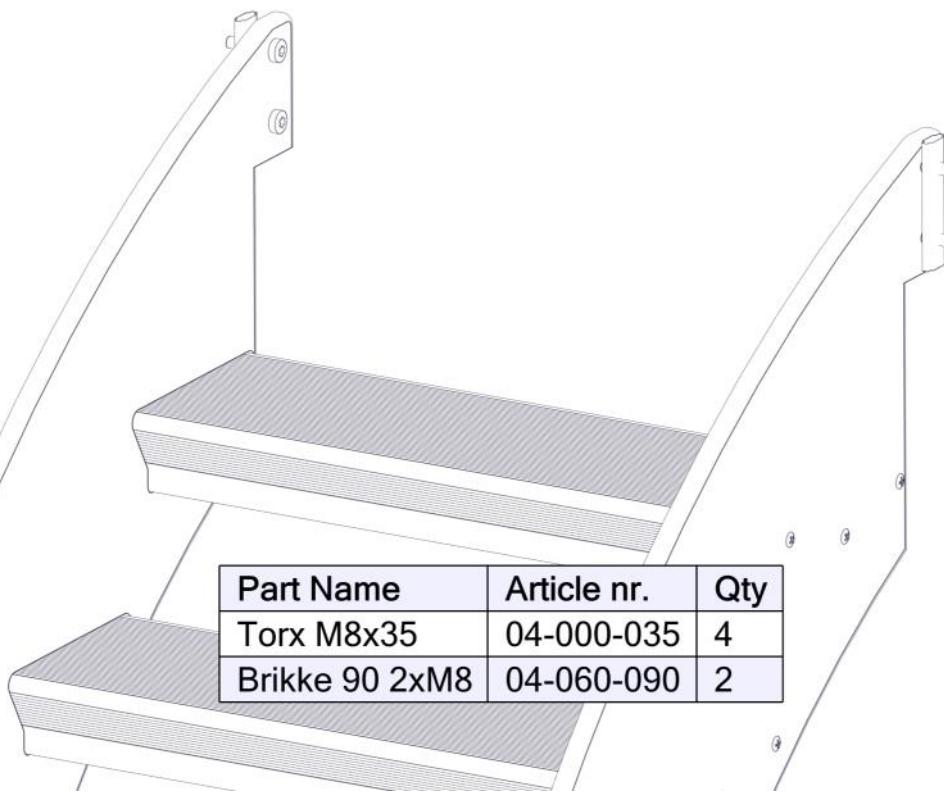

Montering av lekeapparatet / Assembly instructions / Montering av lekredskapet