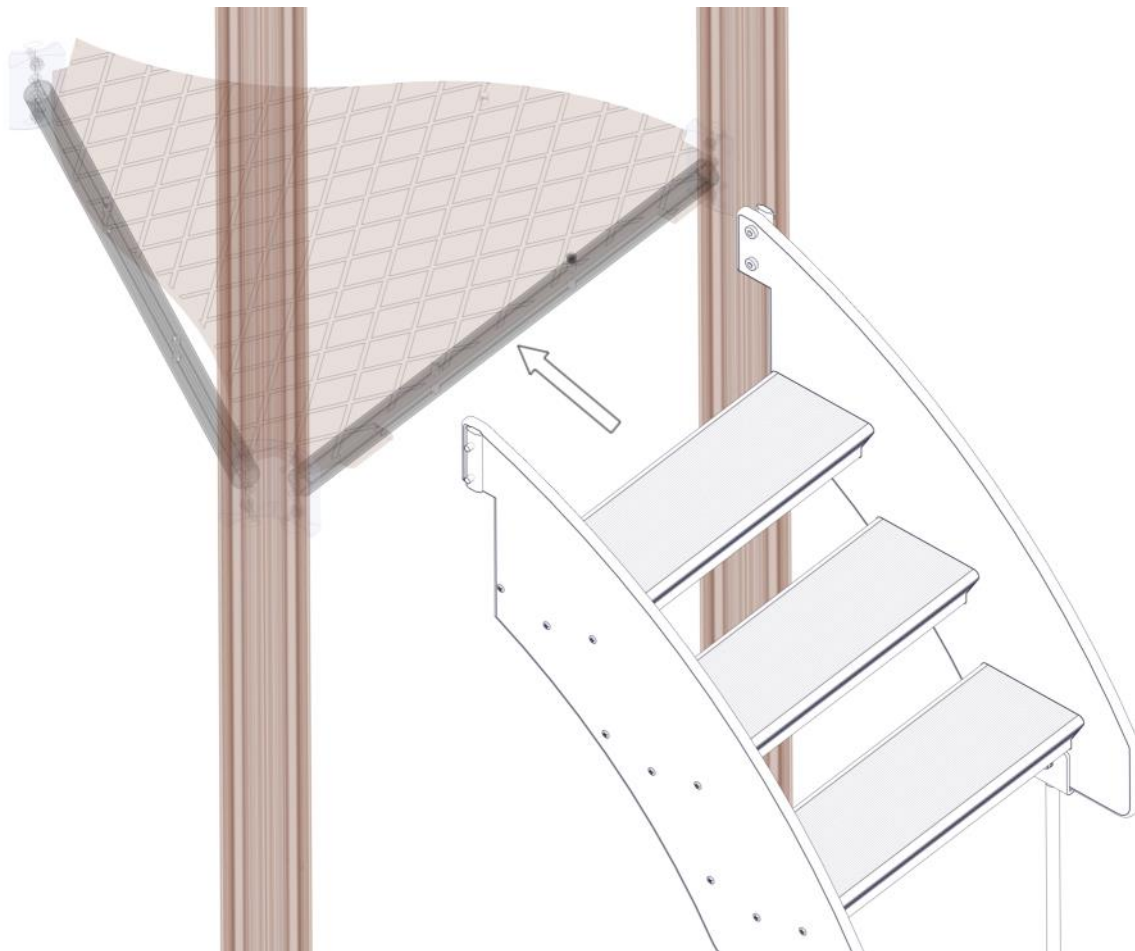

Montering av lekeapparatet / Assembly instructions / Montering av lekredskapet