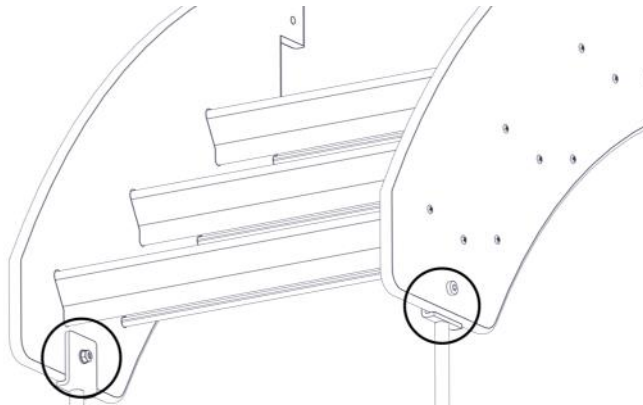

Montering av lekeapparatet / Assembly instructions / Montering av lekredskapet