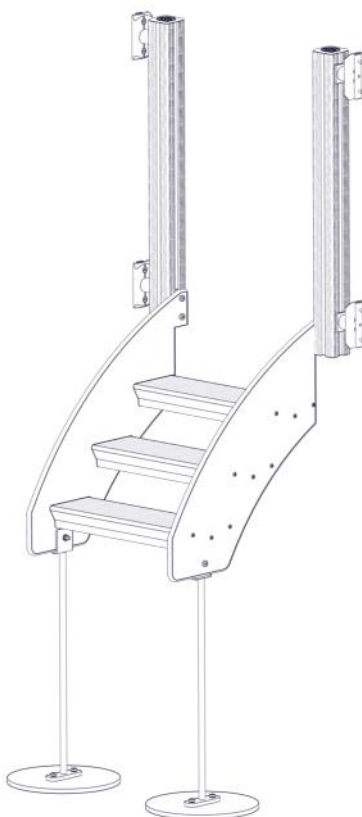

**N****Monteringsanvisning****EN****Assembly Instructions****S****Monteringsanvisning**

Produkt nr. / Product no. / Produkt nr.

**01-290-100K****Grønn**

Ord. nr. \_\_\_\_\_

Dato. \_\_\_\_\_

Sign. \_\_\_\_\_

<b>Boltepakker for / Boltpackage for / Bultpaket för</b>		Sign. _____		
<b>Trapp H55 m/portal grønn 01-290-100K</b>	<b>Navn</b>	<b>Artnr/dimensjon</b>	<b>Ant</b>	<b>Lev</b>
	Trapp H=550mm B=520mm Grønn	01-290-090	1	
	Torx M8x25 Torx M8x35	04-000-025 04-000-035	14 8	
	Skive M8	04-050-008	14	
	Låsemutter M8	04-040-008	6	
	Fundamentplate Rund	00-003-103	2	
	Stålforankring Lengde = 600mm	00-100-316	2	

## Montering av lekeapparatet / Assembly instructions / Montering av lekredskapet

Part Name	Article nr.	Qty
Torx M8x35	04-000-035	4
Stålforankring L=600	00-100-316	2
Skive M8	04-050-008	8

Part Name	Article nr.	Qty
Låsemutter M8	04-040-008	4
Fundament plate	00-003-103	2