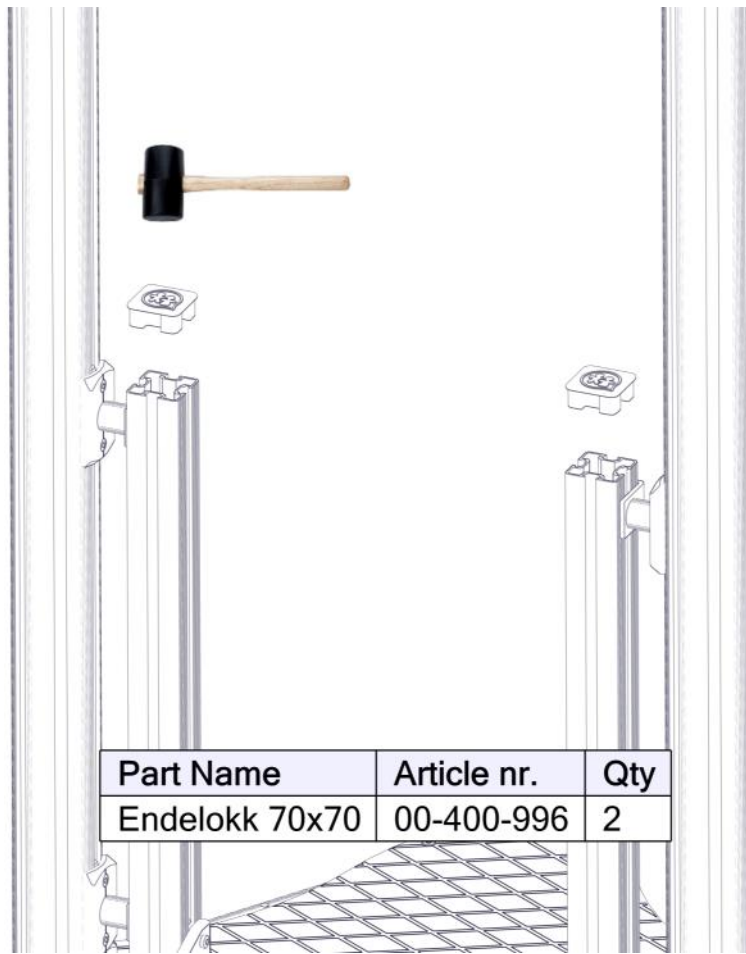

Montering av lekeapparatet / Assembly instructions / Montering av lekredskapet